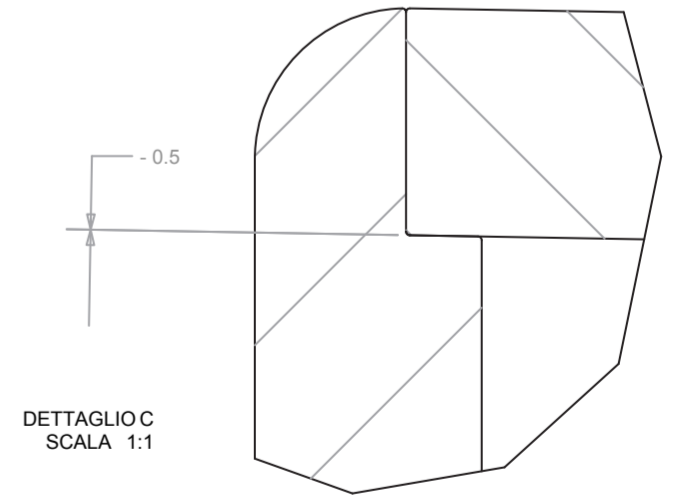

DETTAGLIO B
SCALA 2:1

DETTAGLIO A
SCALA 5:1

DETTAGLIO D
SCALA 2:1

DETTAGLIO C
SCALA 1:1

Nome Gilberto Giannelli		A.A 2010/2011	Data 20/12/11	
 Politecnico di Milano Facoltà del Design	Corso di Laurea Magistrale Design & Engineering		Scala 1:10	Foglio A2
	Relatore Francesco Trabucco		Nome tavola Frigorifero fai-da-te - Assieme	
Corelatore Barbara Del Curto		Materiale		N° pezzi 1
				Disegno 02