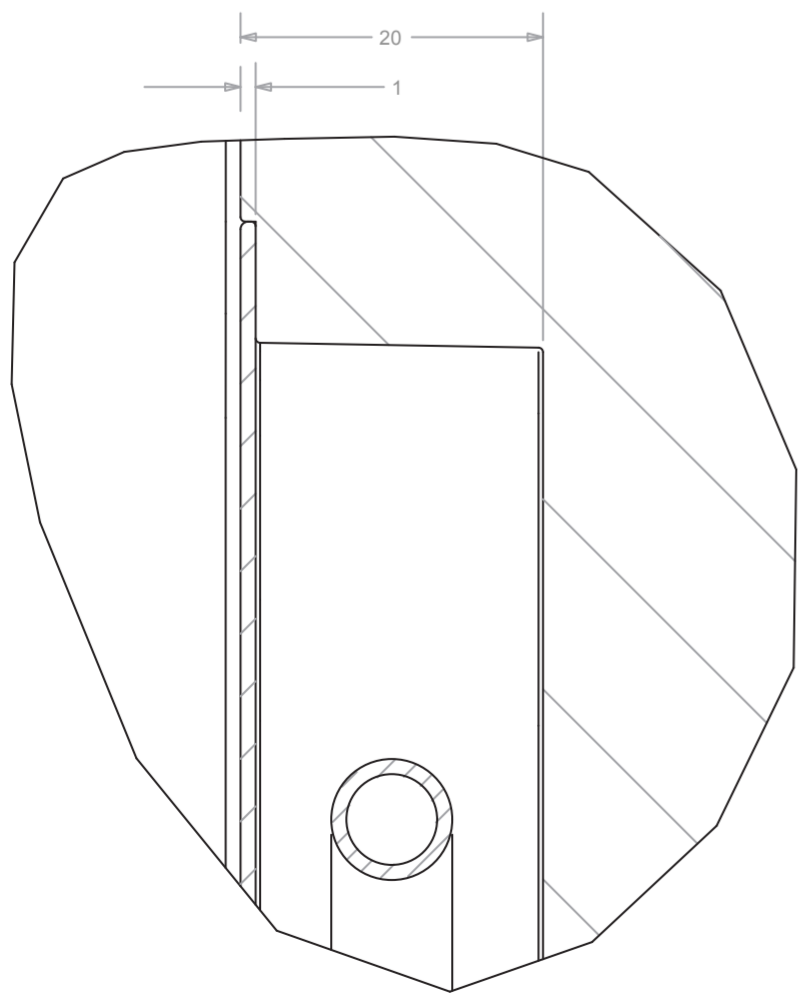

DETTAGLIO B
SCALA 2:1

DETTAGLIO A
SCALA 5:1

DETTAGLIO D
SCALA 2:1

DETTAGLIO C
SCALA 1:1

Nome Gilberto Giannelli		A.A 2010/2011	Data 20/12/11	
 Politecnico di Milano Facoltà del Design	Corso di Laurea Magistrale Design & Engineering		Scala 1:10	Foglio A2
	Relatore Francesco Trabucco		Nome tavola Frigorifero fai-da-te - Assieme	
Corelatore Barbara Del Curto		Materiale		N° pezzi 1
				Disegno 02