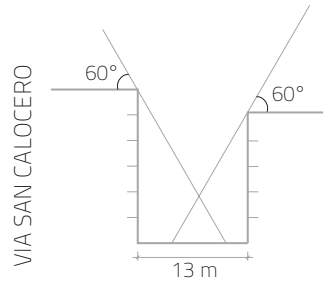

area utilizzabile: 430 mq  
 numero alloggi possibili: 3  
 numero di possibili inquilini: 20

maglia di filo zincato