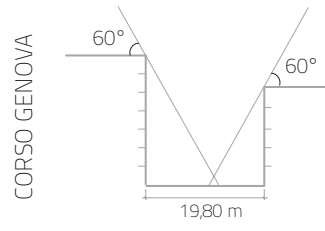

5

| corso genova, 8 |

area utilizzabile:
 numero alloggi possibili:
 numero di possibili inquilini:

160 mq
 1
 7

lamiera fori quadrati

5