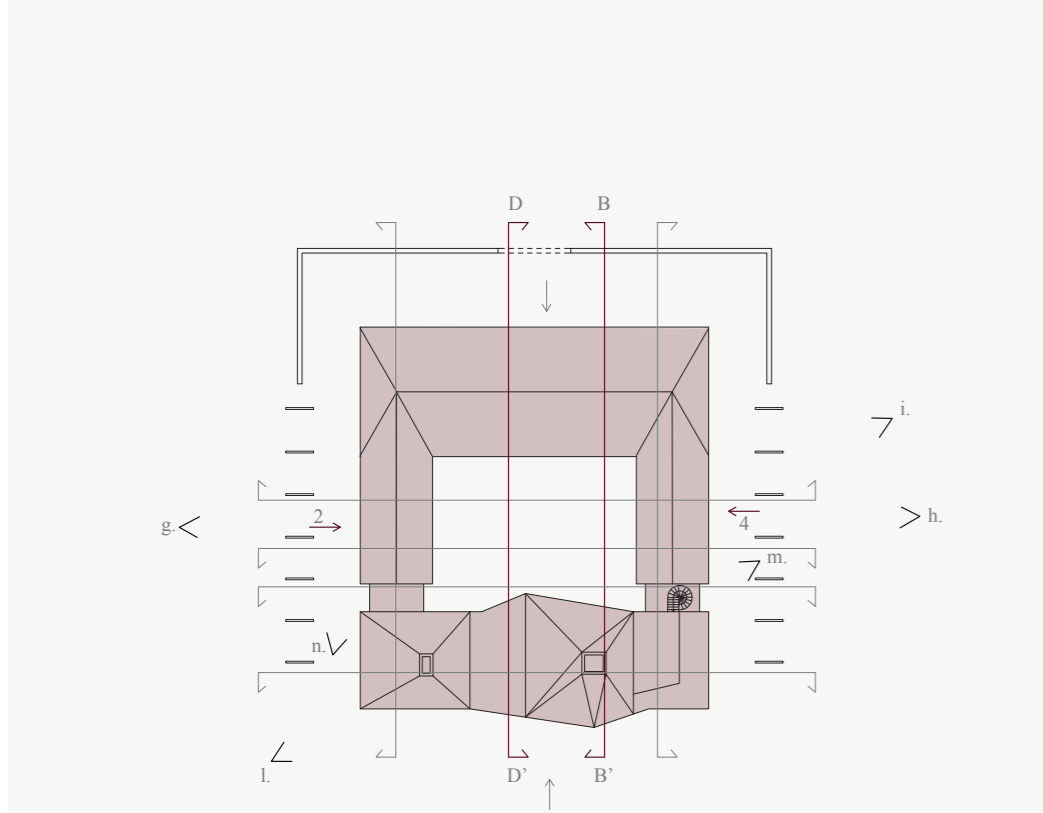

Viste di progetto

g. Fronte Ovest da via Beccaria

h. Fronte Est da via Procaccini

i. Fronte Est da via Procaccini

l. Fronti Sud-Ovest, via Beccaria-parco

m. Fronte Est da via Procaccini

n. Fronte Ovest da via Beccaria

PROGETTO

Planimetria piano primo

Prospetto EST vista da via Beccaria (4)

Sezione OVEST (BB')

Prospetto OVEST vista da via Procaccini (2)

Sezione EST (DD')