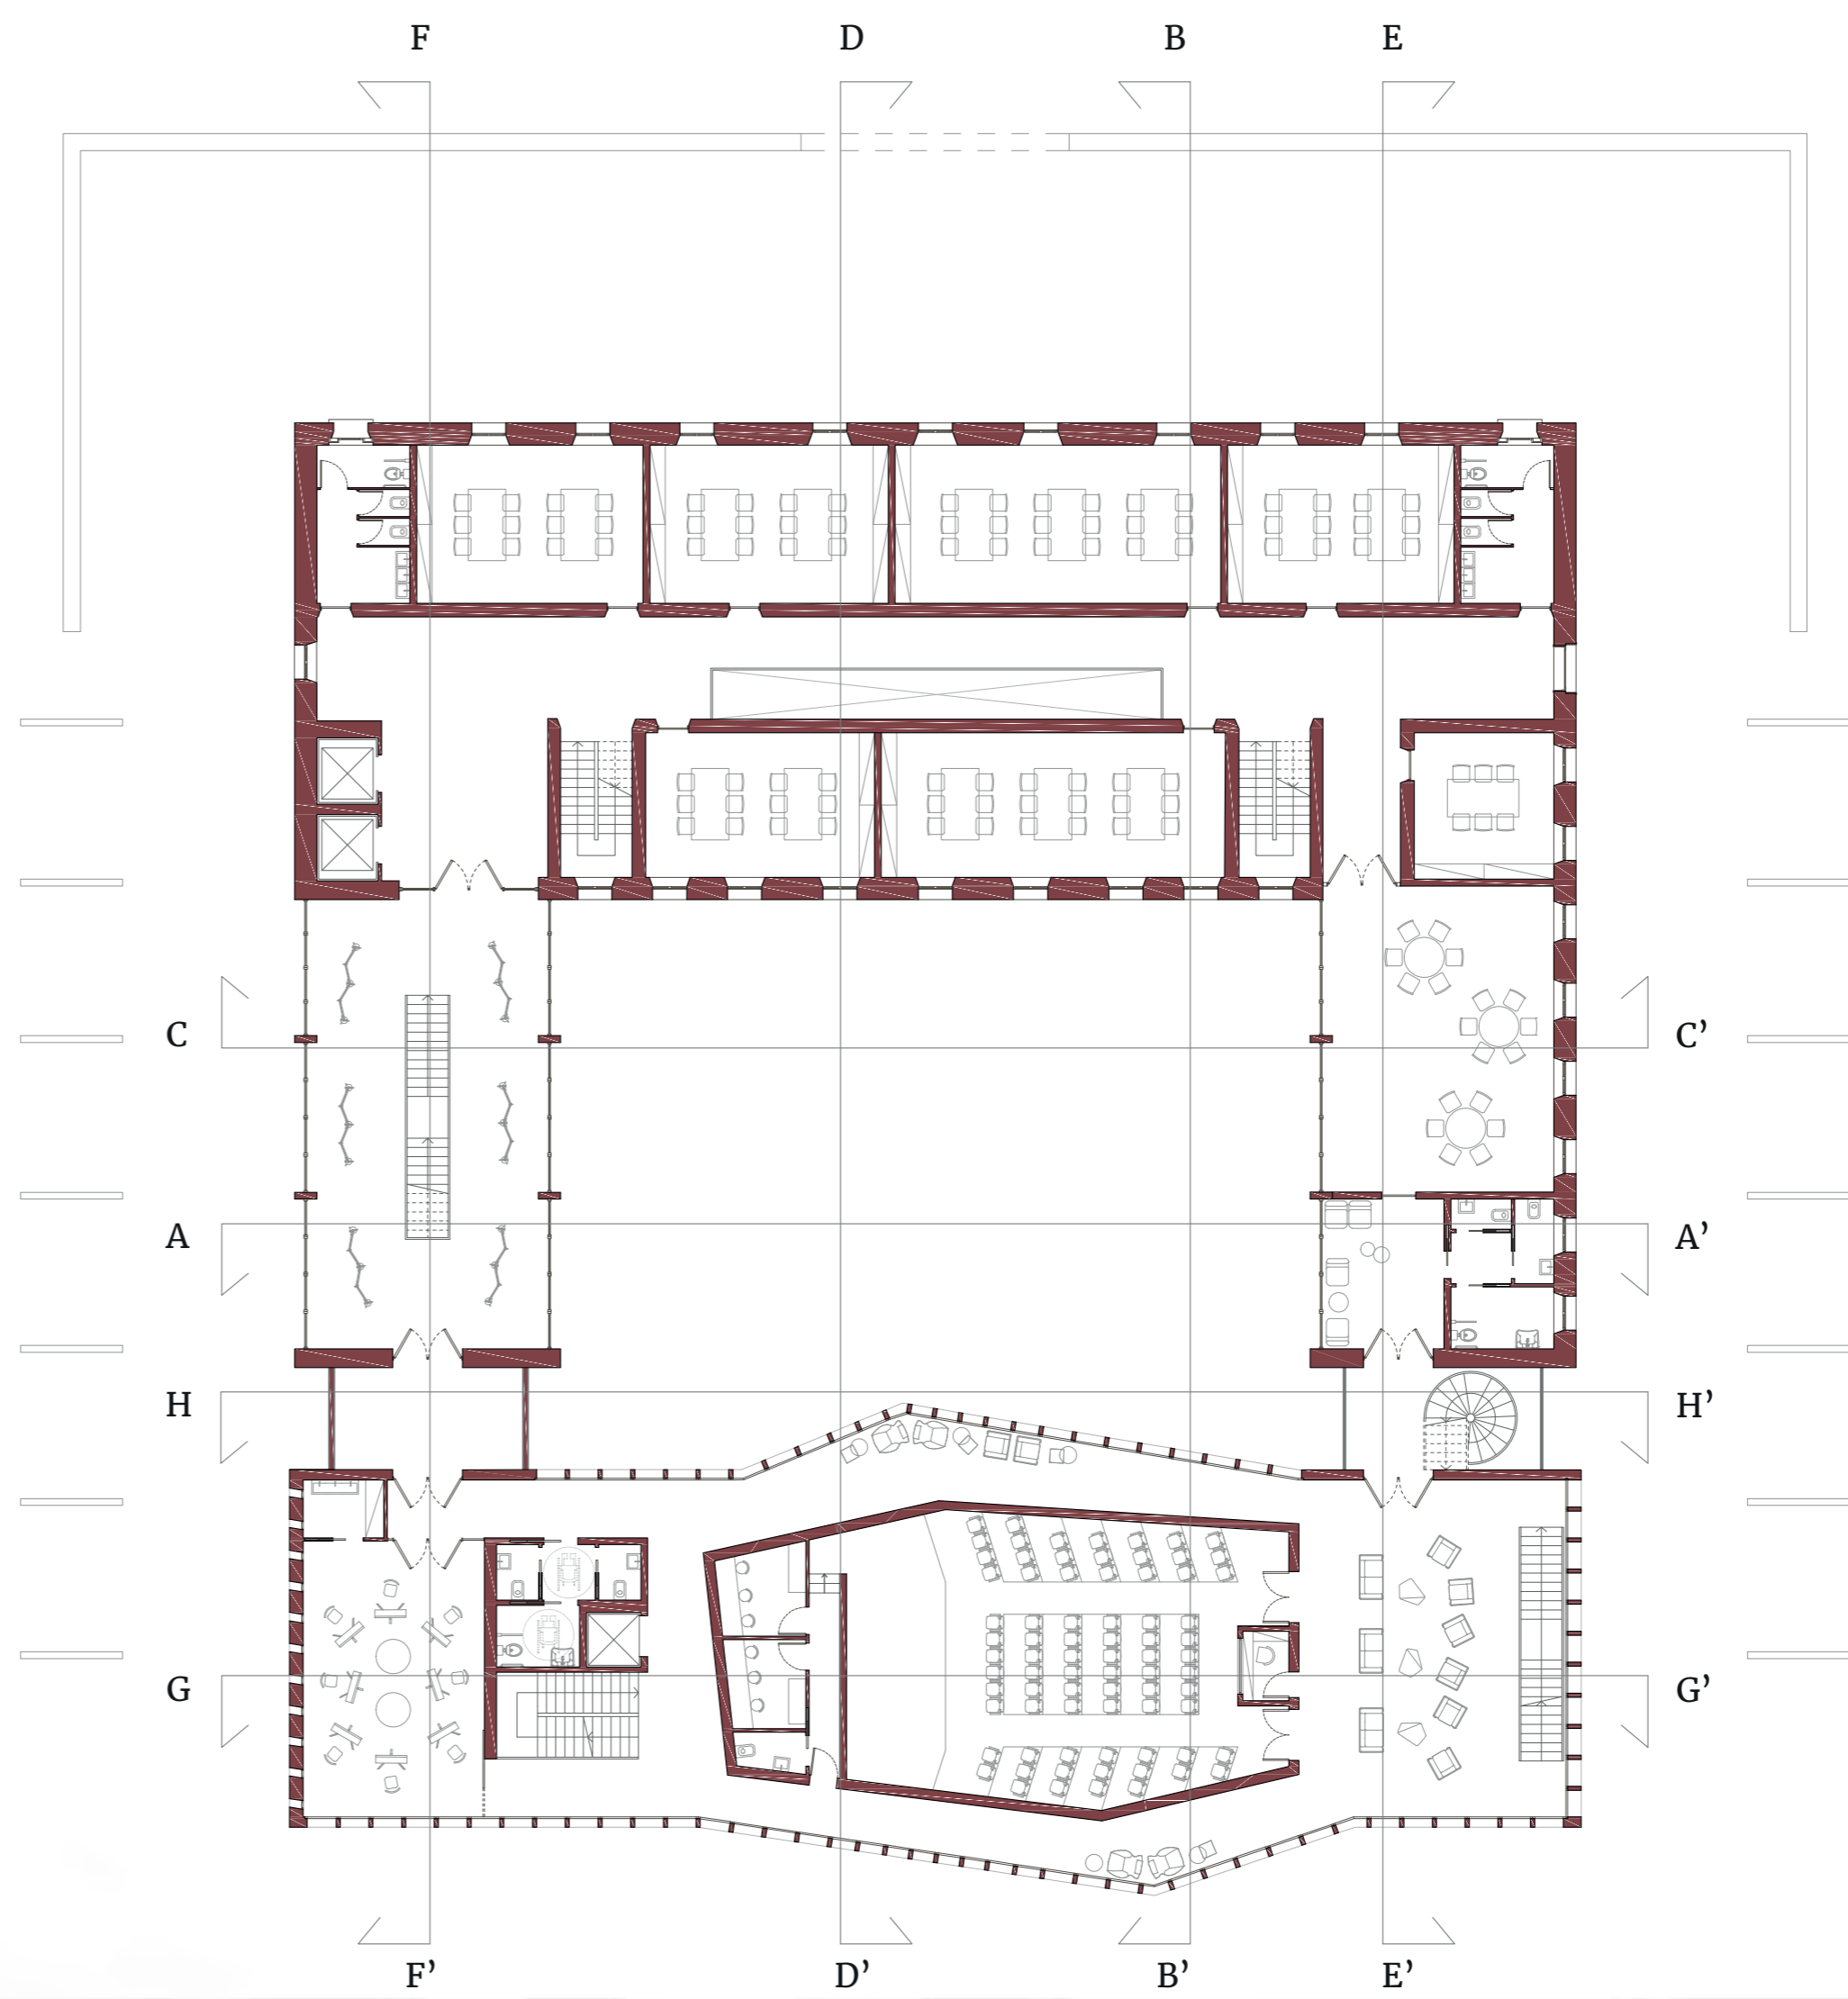

Viste di progetto

g. Fronte Ovest da via Beccaria

h. Fronte Est da via Procaccini

i. Fronte Est da via Procaccini

l. Fronti Sud-Ovest, via Beccaria-parco

m. Fronte Est da via Procaccini

n. Fronte Ovest da via Beccaria

PROGETTO

Planimetria piano primo

Prospetto EST vista da via Beccaria (4)

Sezione OVEST (BB')

Prospetto OVEST vista da via Procaccini (2)

Sezione EST (DD')