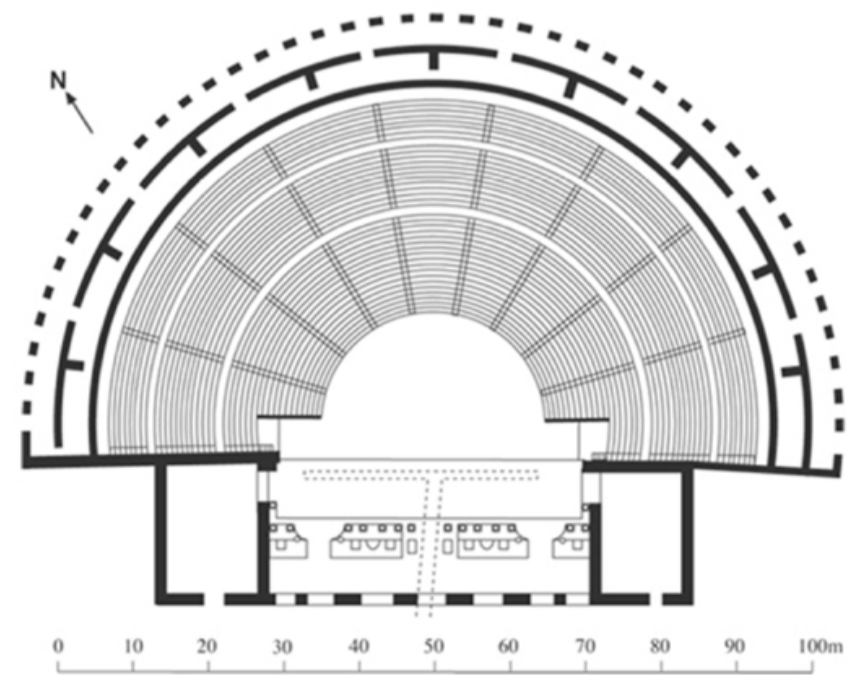

Musealizzazione del Parco Archeologico di Saturo

Saturo, Leporano, Taranto

Stoà di Attalo 

Sistema Trilitico - Stoà come costruzione dello spazio

Materiali e combinazioni cromatiche

Modulo di progetto

Estensione di un Padiglione Ordinario, Sapiens Architects, 2018, Francia.  

Copertura - Tipologia costruttiva

Museo di Santo Tirso, Souto e Siza 2016, Portogallo  

Teatro - Tema e proporzioni

Teatro di Taormina  

TAV 16_ RIFERIMENTI PROGETTUALI