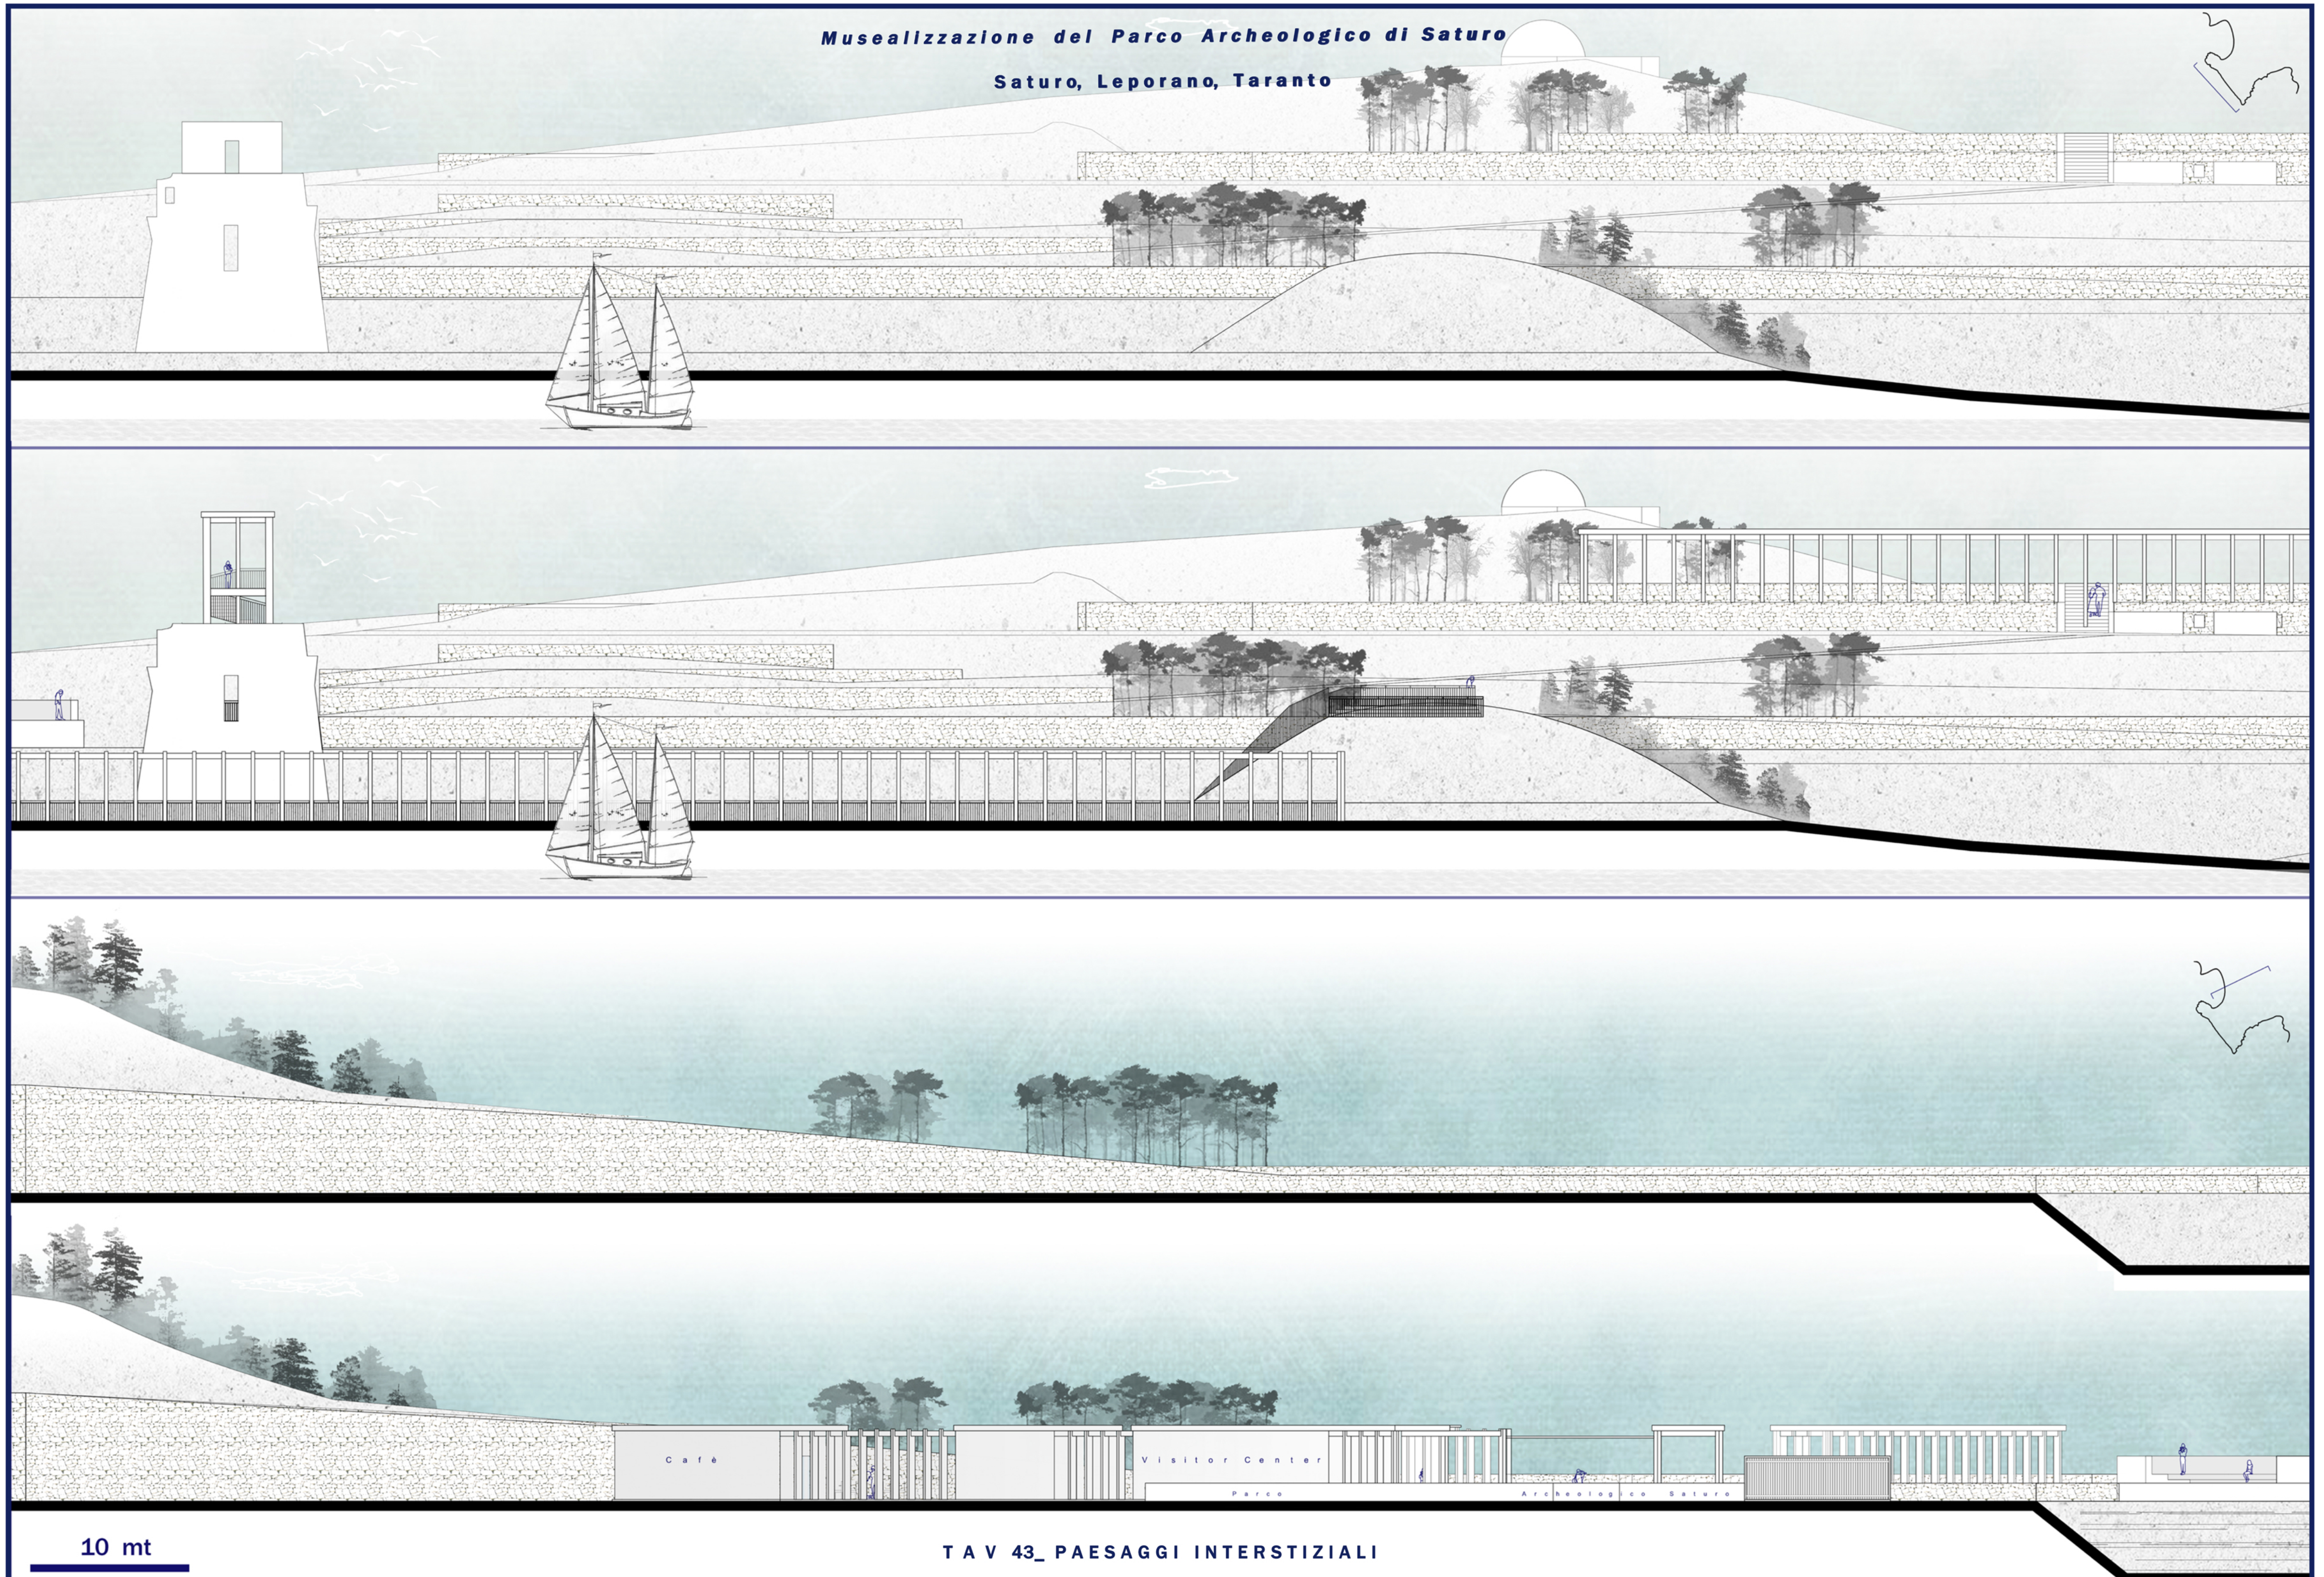

Musealizzazione del Parco Archeologico di Saturo

Saturo, Leporano, Taranto

10 mt

TAV 43\_ PAESAGGI INTERSTIZIALI