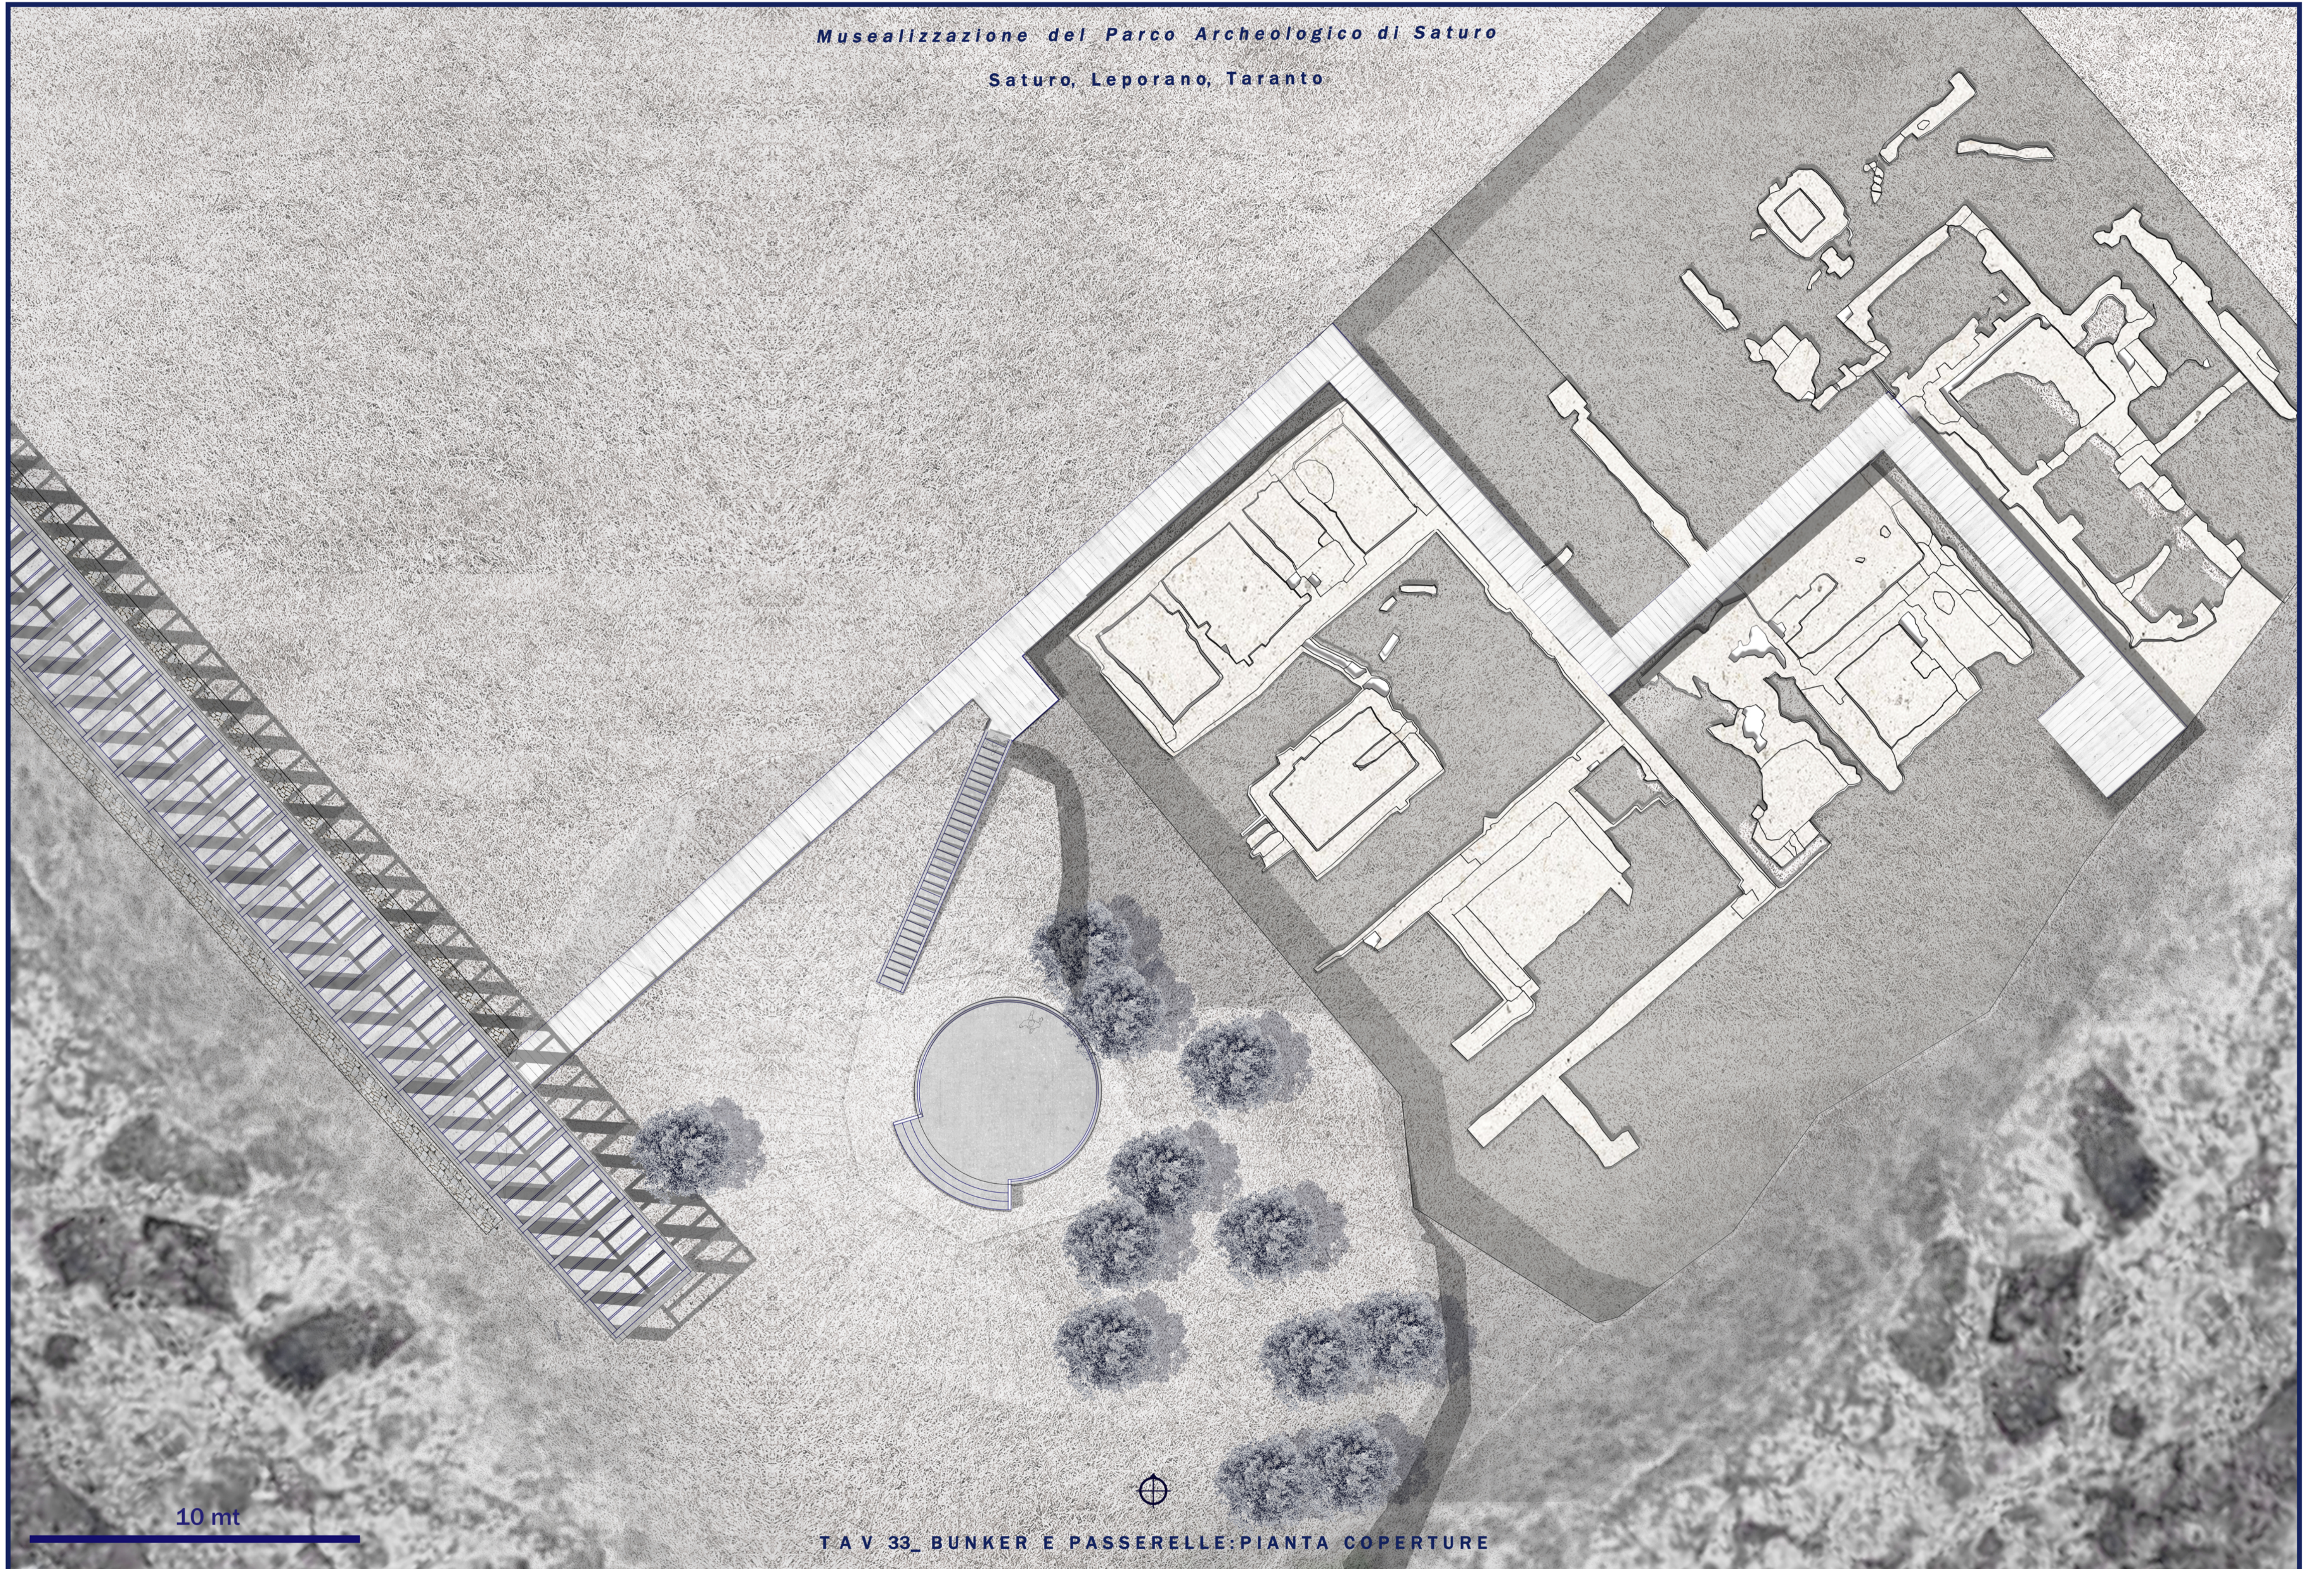

Musealizzazione del Parco Archeologico di Saturo
Saturo, Leporano, Taranto

10 mt

T A V 33_ BUNKER E PASSERELLE:PIANTA COPERTURE