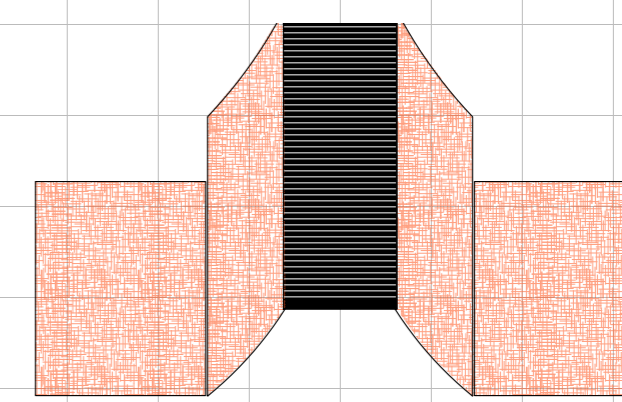

Strada degli Eventi Discoponte

Passaggio libero

Esibizione con ponte come palco

Sala Concerti

Configurazioni distinte della copertura a seconda dell'utilizzo

Pianta Livello 1
1:100

Bancone
Impianto audio

Bancone
Bar

Specchi

Sedute

Specchi

Elementi dell'installazione

Prospetto Principale
1:100

Sezione Trasversale
1:100