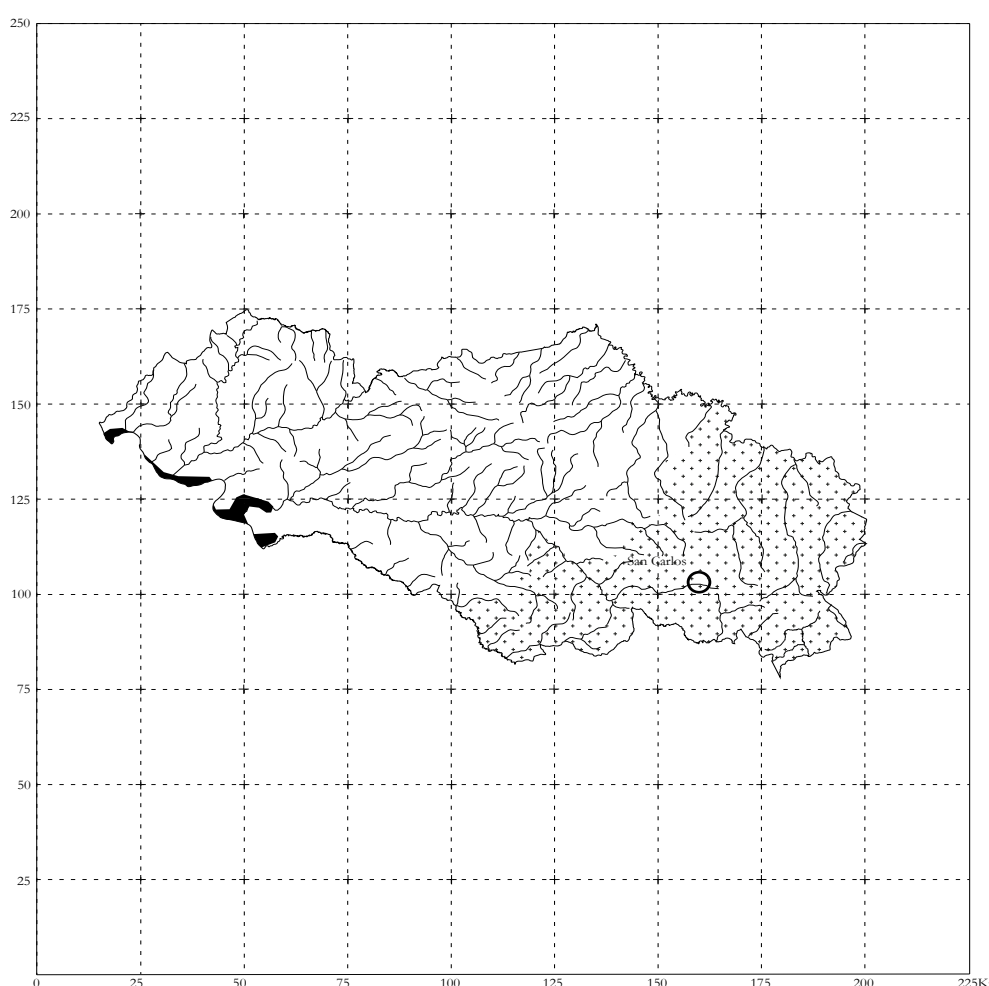

Stati federati del Brasile

Abitanti: 209 milioni
Superficie: 8.516.000 km²

Stato di San Paolo e le sue mesoregioni

Abitanti: 44 milioni
Superficie: 248.209 km²

Mesoregione di Araquara

Abitanti: 800.644
Superficie: 9.455 km²

SAN CARLOS
22° 01' 05" S
47° 53' 24" W
AREA : 1.136,907 km²
POPOLAZIONE: 221.950