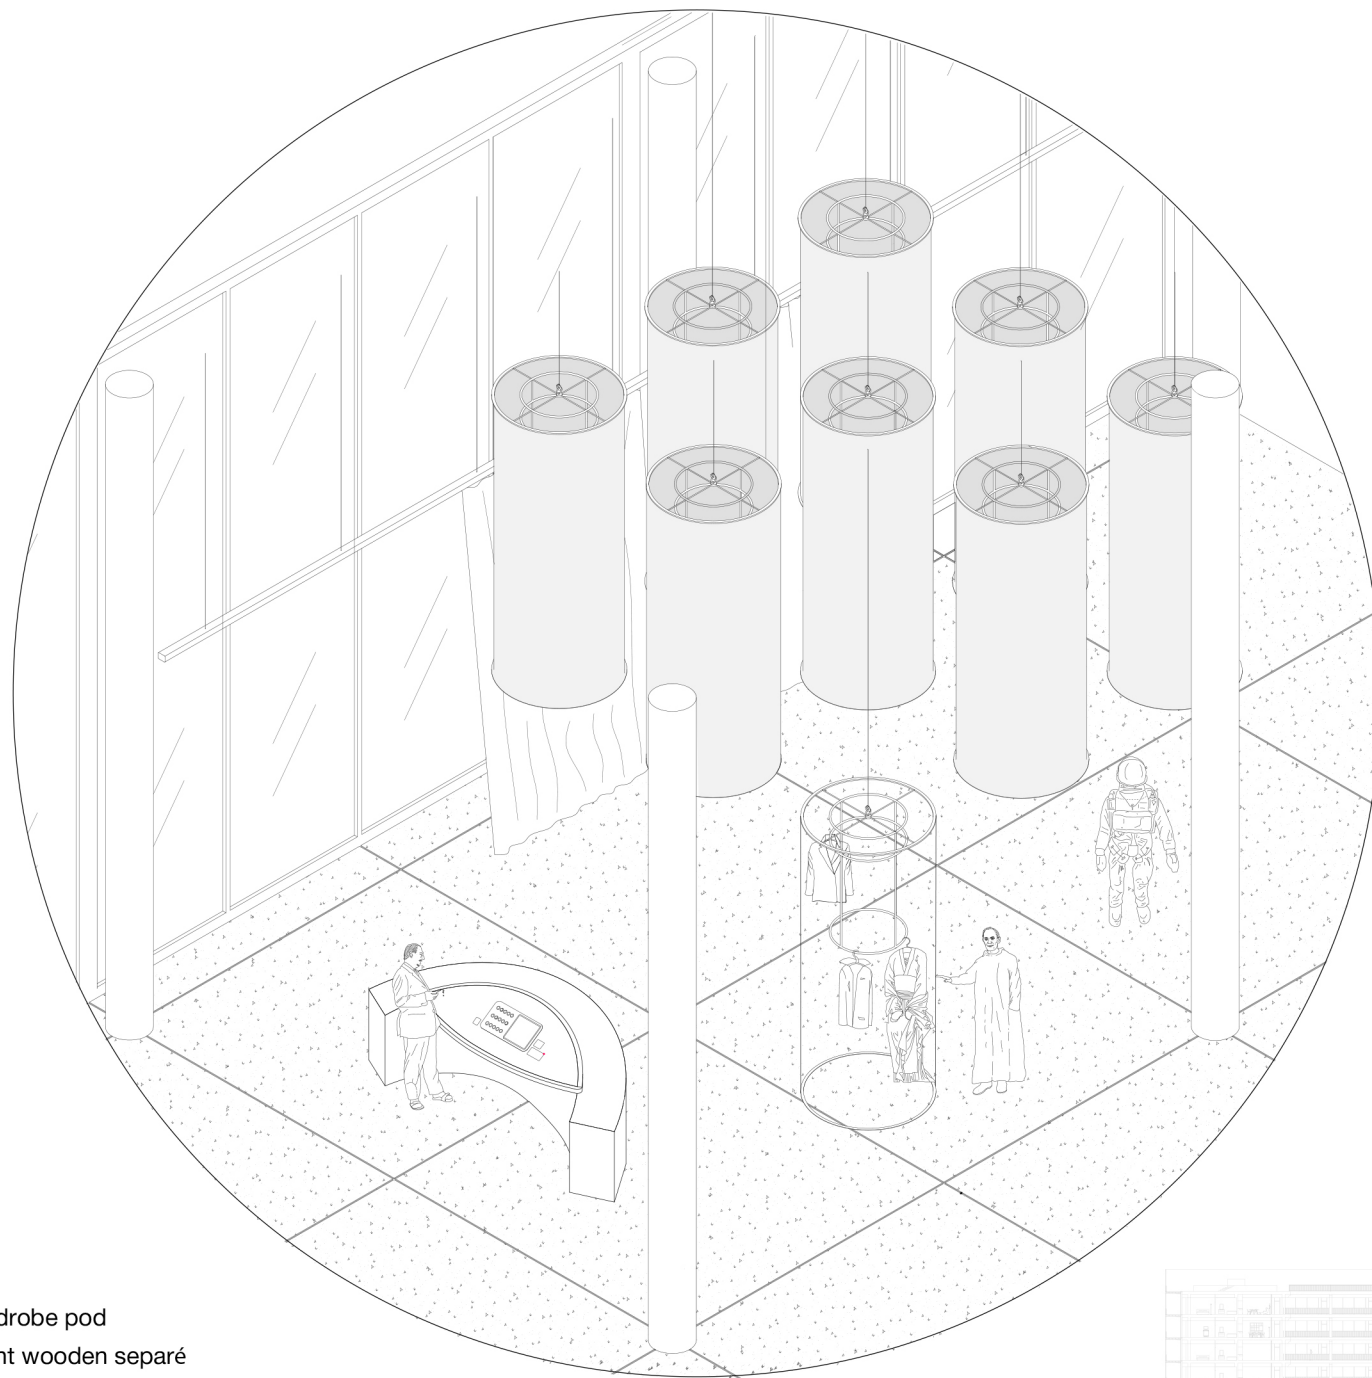

# DOCKING STATION

- 01\_plexiglass wardrobe pod
- 02\_semitransparent wooden separ 
- 03\_master control
- 04\_aluminium top rail
- 05\_curtain
- 06\_lifting pulley