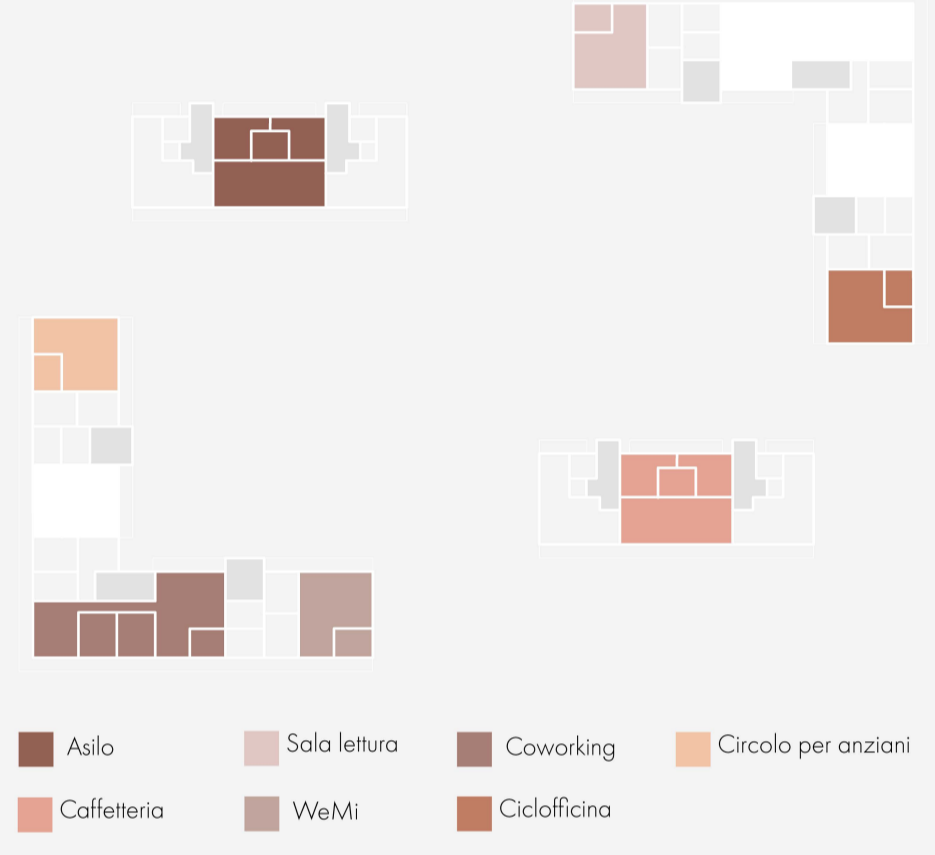

Attacco a terra - mixitè funzionale

MATTINA

POMERIGGIO

SERA