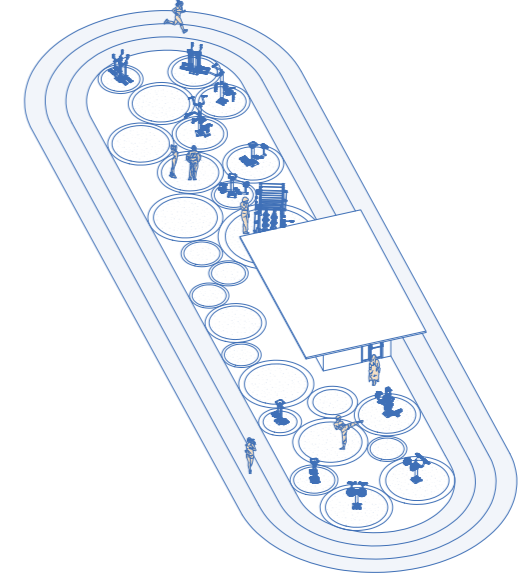

Assonometria generale

Pista da corsa

Playground

Campo da padel

Vasche verdi con tavoli e sedute

Ai più privati spazi collettivi aggettanti verso la corte interna si contrappone una serie di funzioni pubbliche disposte in copertura e usufruibili da tutti i cittadini. Lo studentato è caratterizzato da una copertura calpestabile suddivisa dal punto di vista funzionale in due parti, con la stecca di destra principalmente caratterizzata da vasche dai richiami nelle forme organiche e nell'arredo esterno la corte centrale del progetto. La stecca di sinistra è invece prettamente sportiva, direttamente collegata con la palestra multipiano e caratterizzata da funzioni pubbliche quali il playground, la pista da corsa e il campo da padel. Una rosa così vasta di funzioni permette al pubblico di tutte le età di godere di questo genere di servizi.

Sezione prospettica generale