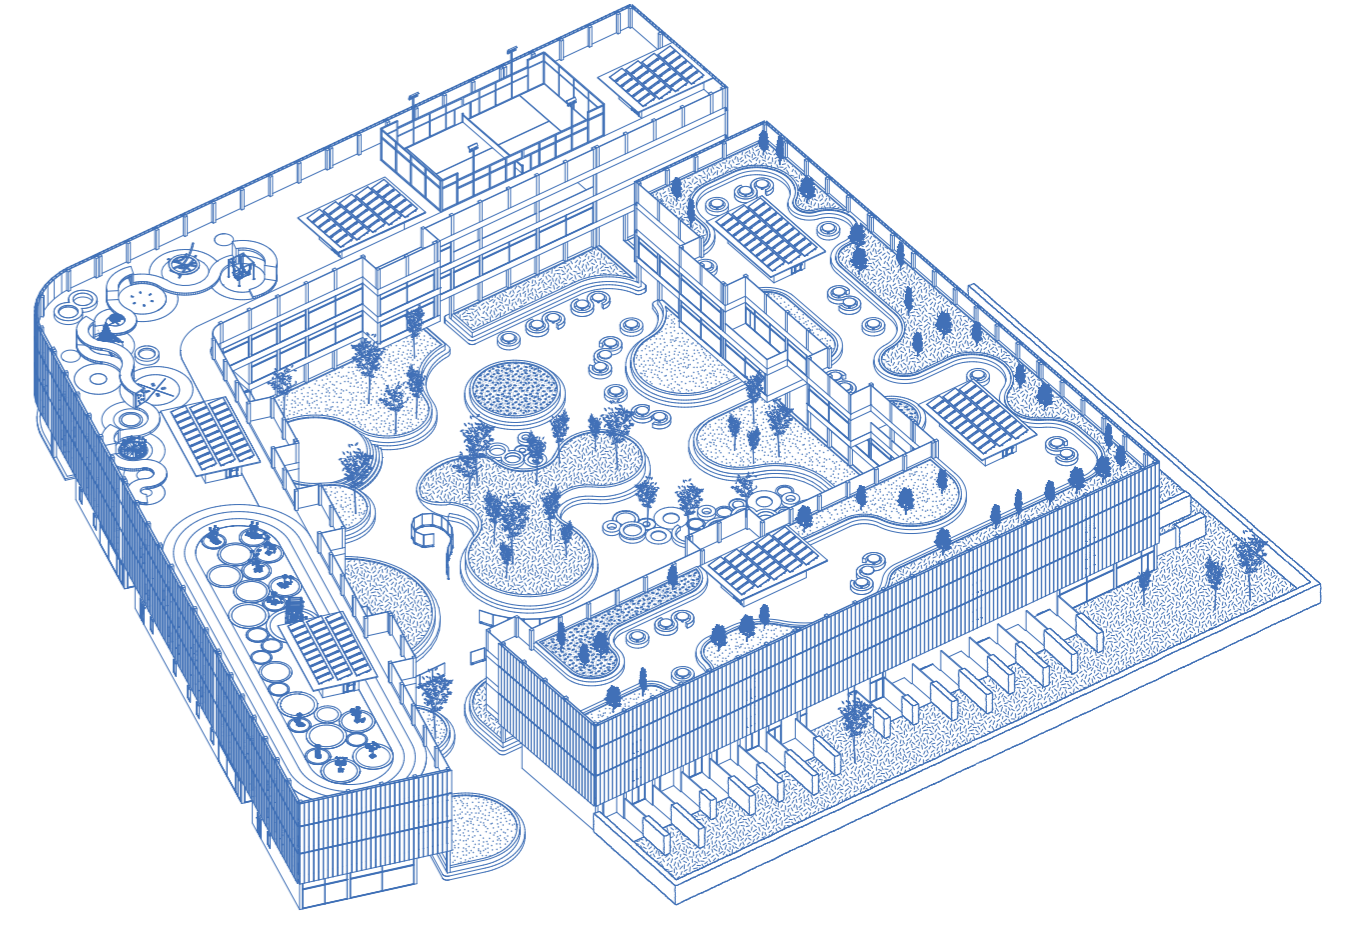

Assonometria generale

Pista da corsa

Playground

Campo da padel

Vasche verdi con tavoli e sedute

Ai più privati spazi collettivi aggettanti verso la corte interna si contrappone una serie di funzioni pubbliche disposte in copertura e usufruibili da tutti i cittadini. Lo studentato è caratterizzato da una copertura calpestabile suddivisa dal punto di vista funzionale in due parti, con la stecca di destra principalmente caratterizzata da vasche dai richiami nelle forme organiche e nell'arredo esterno la corte centrale del progetto. La stecca di sinistra è invece prettamente sportiva, direttamente collegata con la palestra multipiano e caratterizzata da funzioni pubbliche quali il playground, la pista da corsa e il campo da padel. Una rosa così vasta di funzioni permette al pubblico di tutte le età di godere di questo genere di servizi.

Sezione prospettica generale