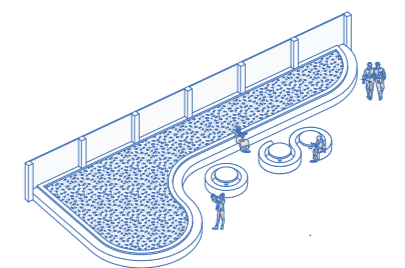

Assonometria generale

Pista da corsa

Playground

Campo da padel

Vasche verdi con tavoli e sedute

Ai più privati spazi collettivi aggettanti verso la corte interna si contrappone una serie di funzioni pubbliche disposte in copertura e usufruibili da tutti i cittadini. Lo studentato è caratterizzato da una copertura calpestabile suddivisa dal punto di vista funzionale in due parti, con la stecca di destra principalmente caratterizzata da vasche dai richiami nelle forme organiche e nell'arredo esterno la corte centrale del progetto. La stecca di sinistra è invece prettamente sportiva, direttamente collegata con la palestra multipiano e caratterizzata da funzioni pubbliche quali il playground, la pista da corsa e il campo da padel. Una rosa così vasta di funzioni permette al pubblico di tutte le età di godere di questo genere di servizi.

Sezione prospettica generale