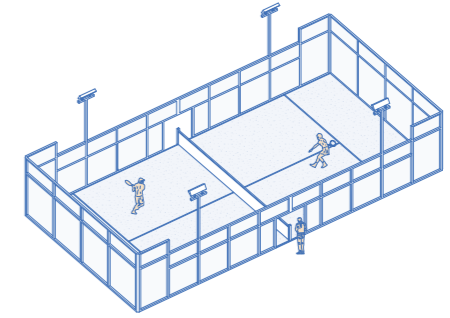

Assonometria generale

Pista da corsa

Playground

Campo da padel

Vasche verdi con tavoli e sedute

Ai più privati spazi collettivi aggettanti verso la corte interna si contrappone una serie di funzioni pubbliche disposte in copertura e usufruibili da tutti i cittadini. Lo studentato è caratterizzato da una copertura calpestabile suddivisa dal punto di vista funzionale in due parti, con la stecca di destra principalmente caratterizzata da vasche dai richiami nelle forme organiche e nell'arredo esterno la corte centrale del progetto. La stecca di sinistra è invece prettamente sportiva, direttamente collegata con la palestra multipiano e caratterizzata da funzioni pubbliche quali il playground, la pista da corsa e il campo da padel. Una rosa così vasta di funzioni permette al pubblico di tutte le età di godere di questo genere di servizi.

Sezione prospettica generale