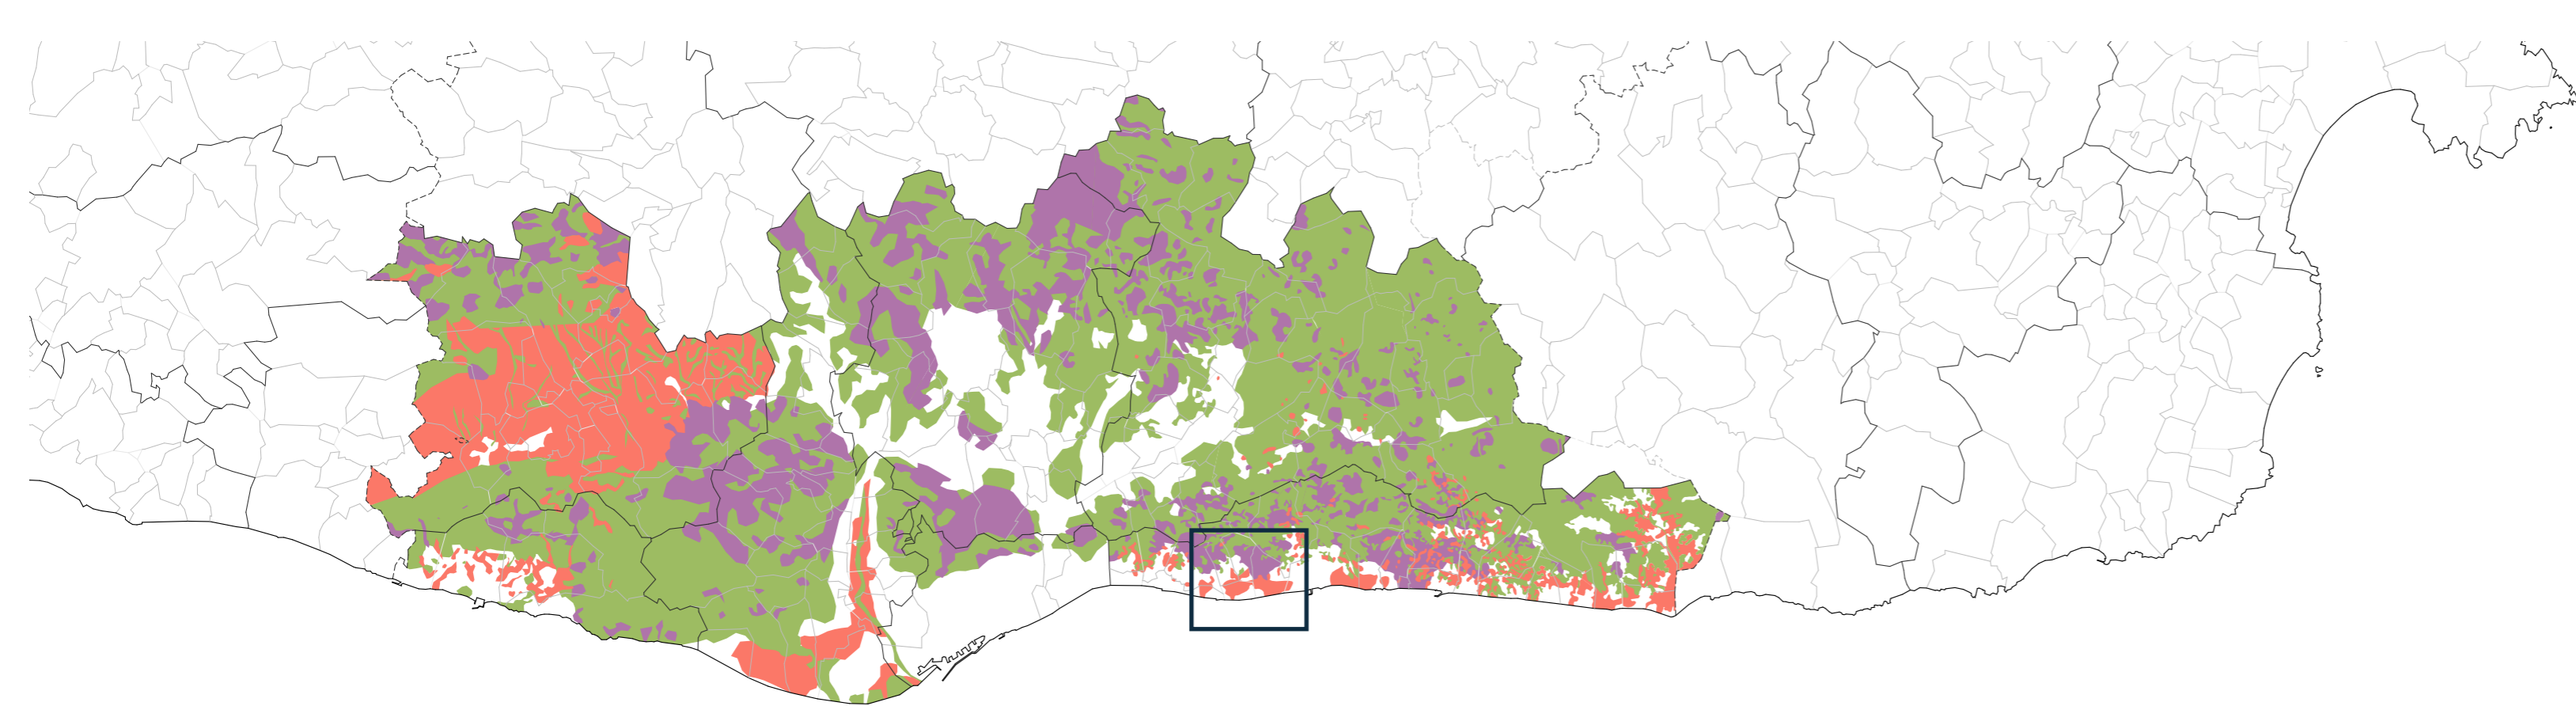

Aree naturali protette nel 1980

Aree naturali protette nel 1990

Aree naturali protette nel 2006

1. Anello Verde previsto dal Pla Territorial Metropolità de Barcelona

- Parchi Naturali protetti
- Parco agrario protetto
- Altri spazi protezione del PEIN
- Connettori ecologici PEIN

2. Rilevanza ecologica secondo il Pla Territorial Metropolità de Barcelona

- Aree naturalistiche esistenti
- Aree agricole da preservare
- Connettori ecologici rintracciati

# IL PAESAGGIO MEDITERRANEO DEL MARESME

Gli ecosistemi che caratterizzano la biodiversità dal mare alla montagna.

- Bosco
- Verde urbano
- Verde di rispetto
- Campi agricoli
- Serre
- Flora fluviale
- Spiaggia