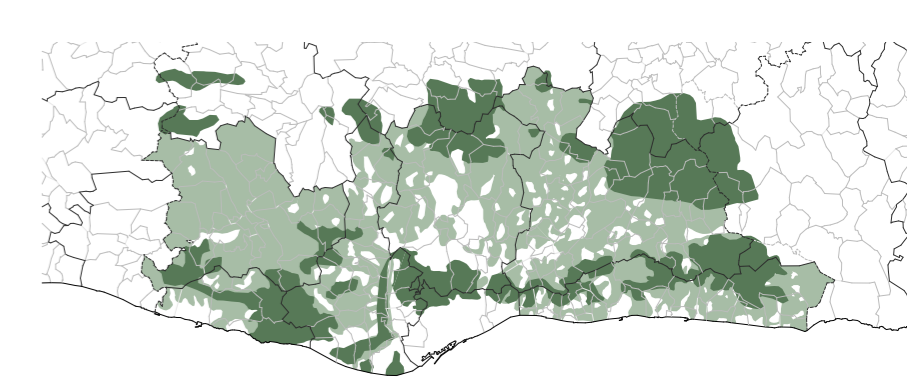

Aree naturali protette nel 1980

Aree naturali protette nel 1990

Aree naturali protette nel 2006

1. Anello Verde previsto dal Pla Territorial Metropolità de Barcelona

- Parchi Naturali protetti
- Parco agrario protetto
- Altri spazi protezione del PEIN
- Connettori ecologici PEIN

2. Rilevanza ecologica secondo il Pla Territorial Metropolità de Barcelona

- Aree naturalistiche esistenti
- Aree agricole da preservare
- Connettori ecologici rintracciati

# IL PAESAGGIO MEDITERRANEO DEL MARESME

Gli ecosistemi che caratterizzano la biodiversità dal mare alla montagna.

- Bosco
- Verde urbano
- Verde di rispetto
- Campi agricoli
- Serre
- Flora fluviale
- Spiaggia