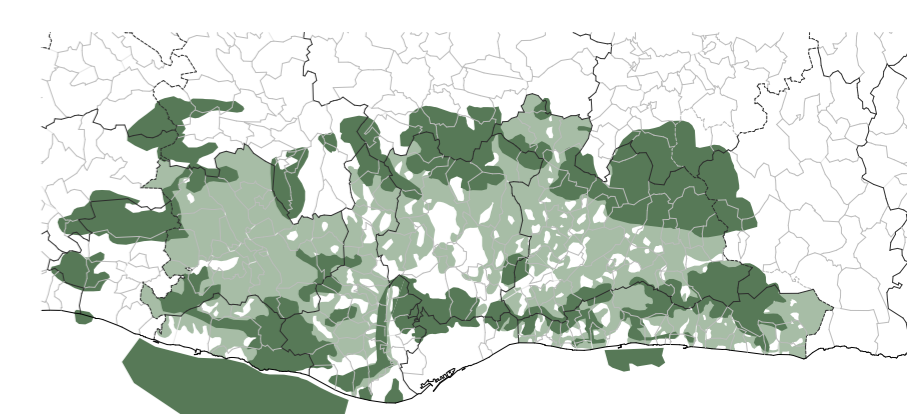

Aree naturali protette nel 1980

Aree naturali protette nel 1990

Aree naturali protette nel 2006

1. Anello Verde previsto dal Pla Territorial Metropolità de Barcelona

- Parchi Naturali protetti
- Parco agrario protetto
- Altri spazi protezione del PEIN
- Connettori ecologici PEIN

2. Rilevanza ecologica secondo il Pla Territorial Metropolità de Barcelona

- Aree naturalistiche esistenti
- Aree agricole da preservare
- Connettori ecologici rintracciati

# IL PAESAGGIO MEDITERRANEO DEL MARESME

Gli ecosistemi che caratterizzano la biodiversità dal mare alla montagna.

- Bosco
- Verde urbano
- Verde di rispetto
- Campi agricoli
- Serre
- Flora fluviale
- Spiaggia