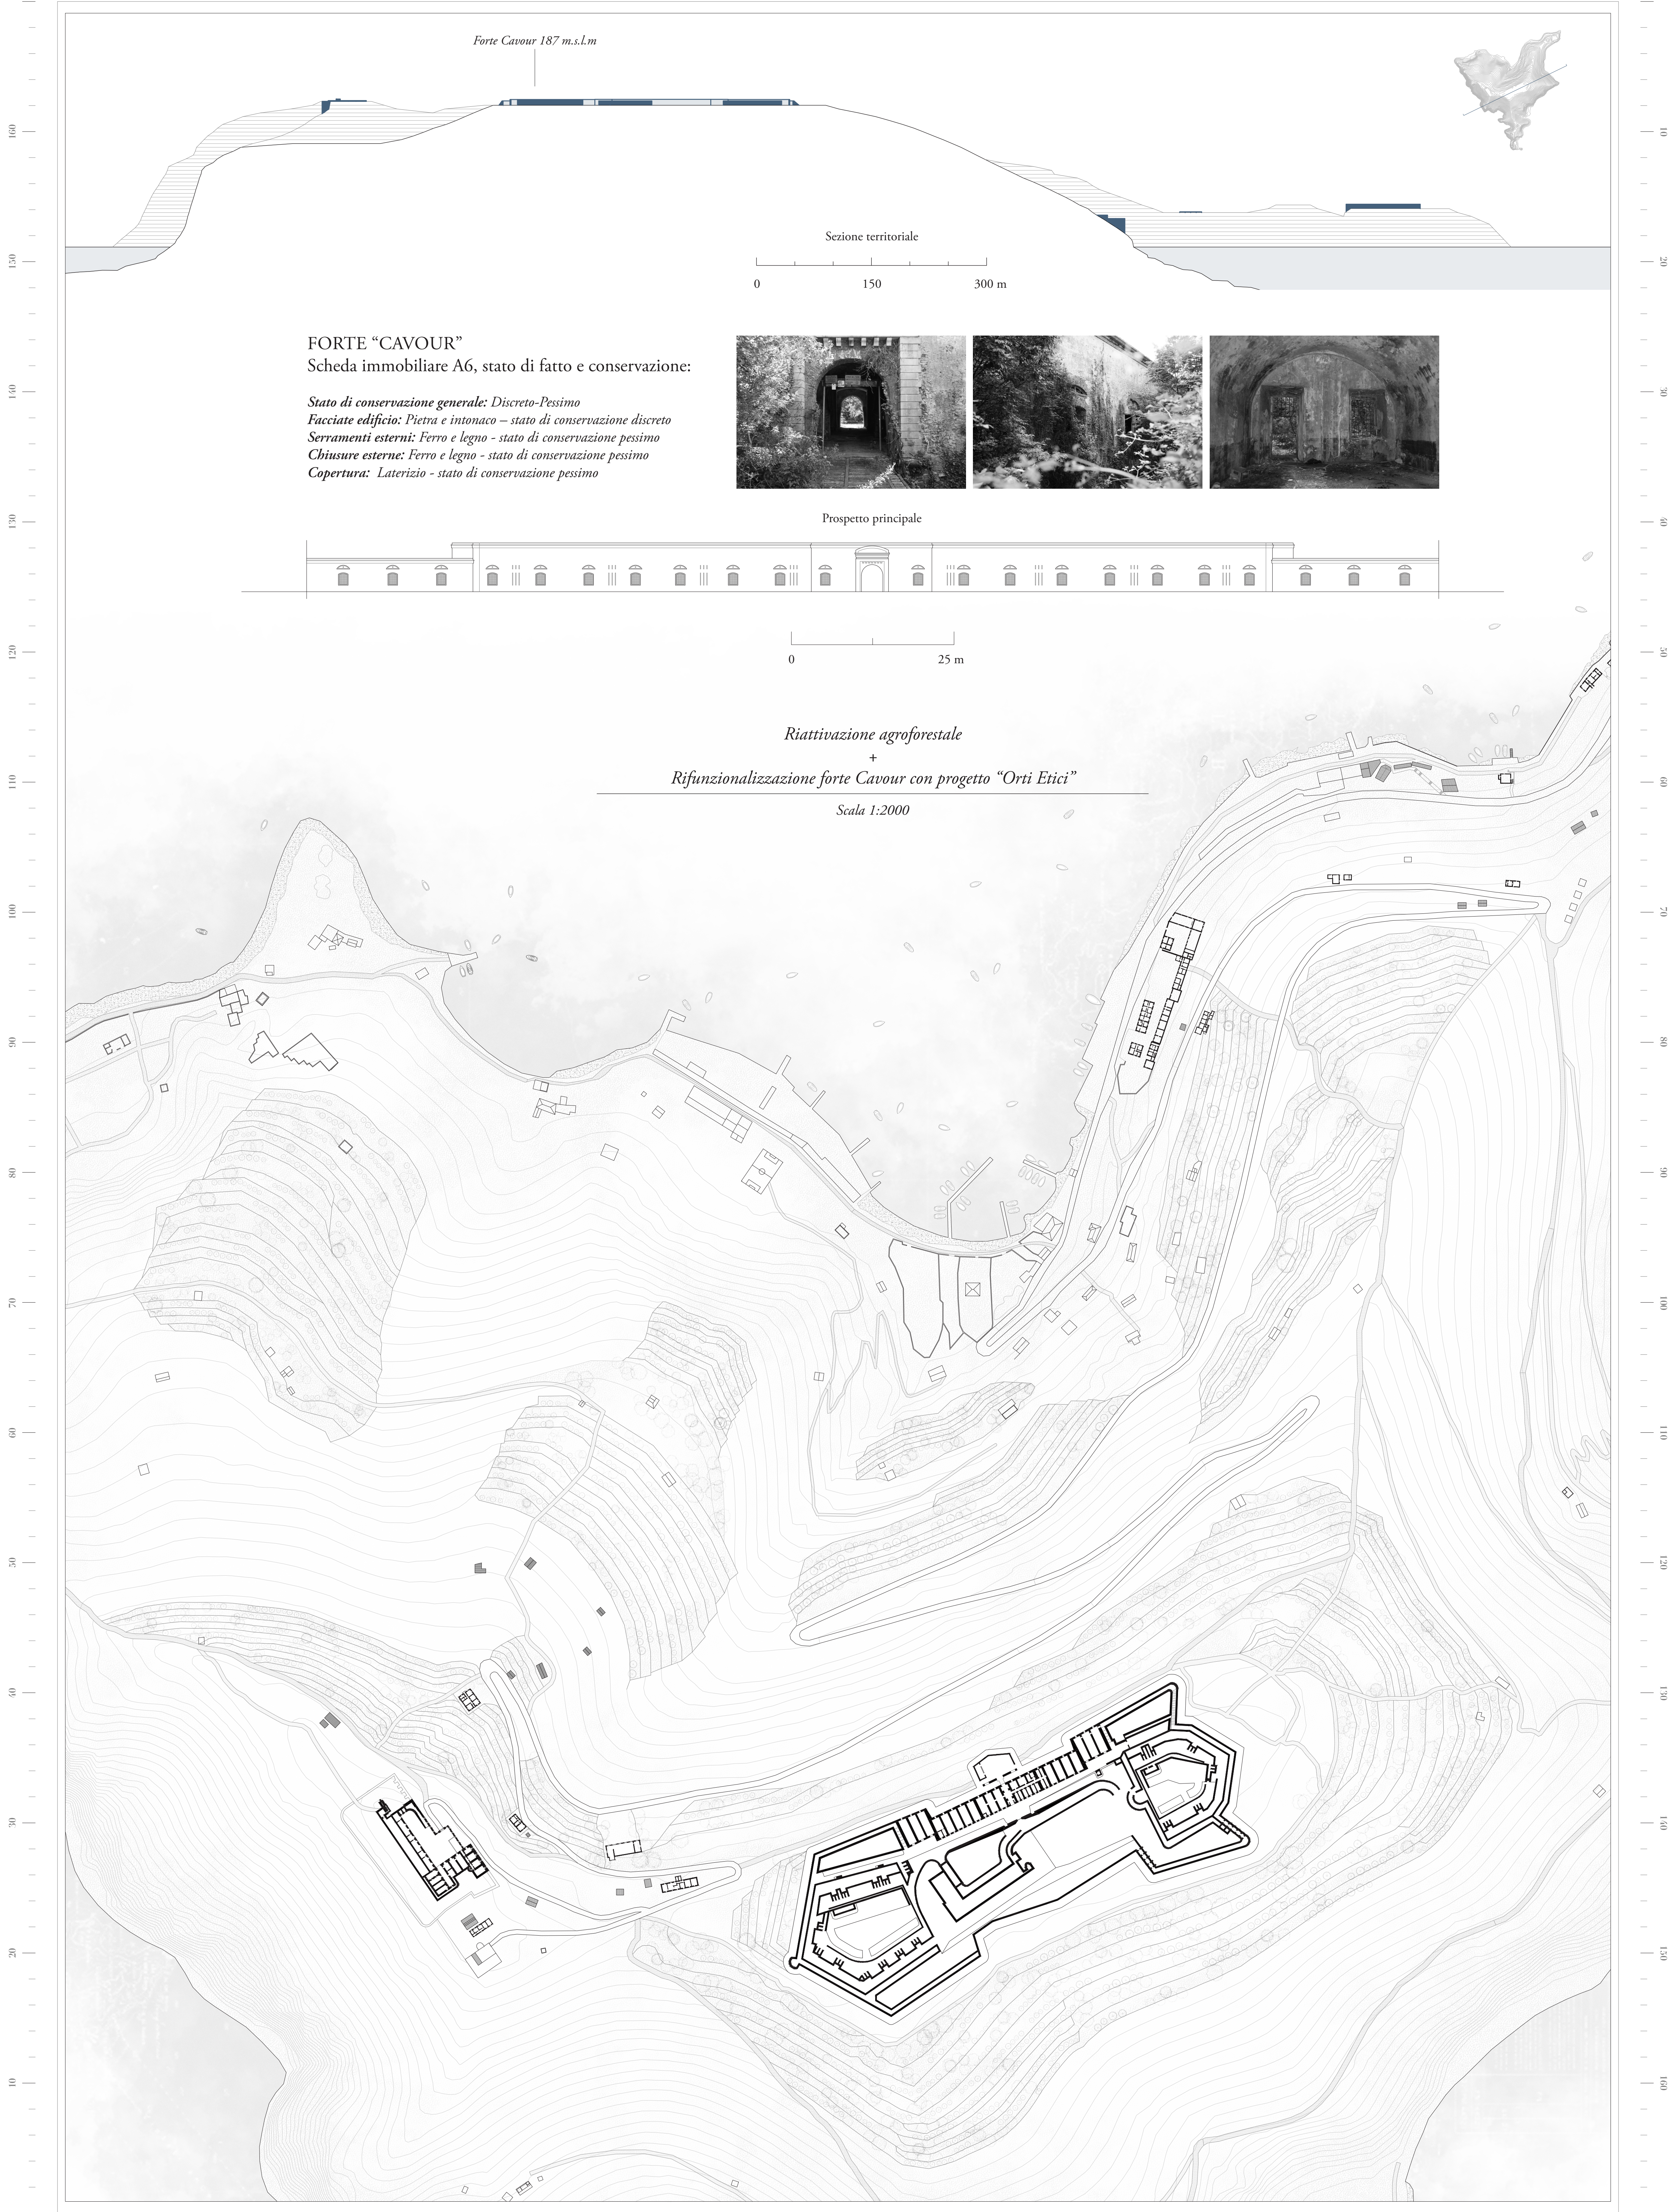

10 20 30 40 50 60 70 80 90 100 110

Forte Cavour 187 m.s.l.m

Sezione territoriale

0 150 300 m

FORTE "CAVOUR"  
Scheda immobiliare A6, stato di fatto e conservazione:

*Stato di conservazione generale: Discreto-Pessimo*  
*Facciate edificio: Pietra e intonaco - stato di conservazione discreto*  
*Serramenti esterni: Ferro e legno - stato di conservazione pessimo*  
*Chiusure esterne: Ferro e legno - stato di conservazione pessimo*  
*Copertura: Laterizio - stato di conservazione pessimo*

Prospetto principale

0 25 m

Riattivazione agroforestale  
 +  
 Rifunzionalizzazione forte Cavour con progetto "Orti Etici"  
 Scala 1:2000