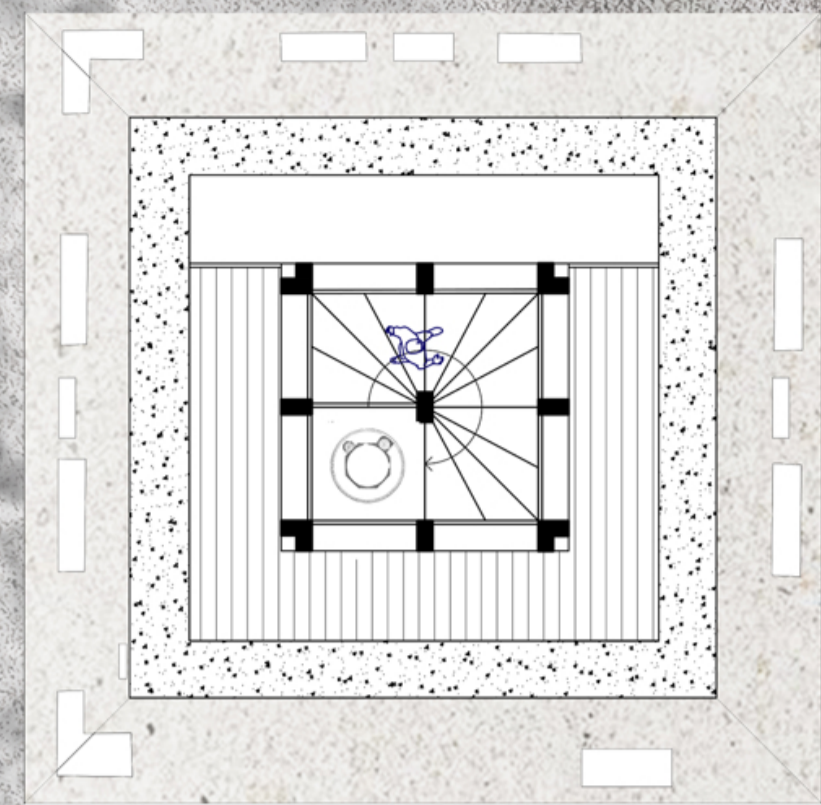

Musealizzazione del Parco Archeologico di Saturo

4. Saturo, Leporano, Taranto

Terzo Piano + 11.5 mt

Secondo Piano + 8.6 mt

Primo Piano + 4.3 mt

- 1. Scala a chiocciola
- 2. Passerelle
- 3. Pergola
- 4. Villa Romana - Terme

10 mt

TAV 29_ TORRE E PERGOLA:PIANTE