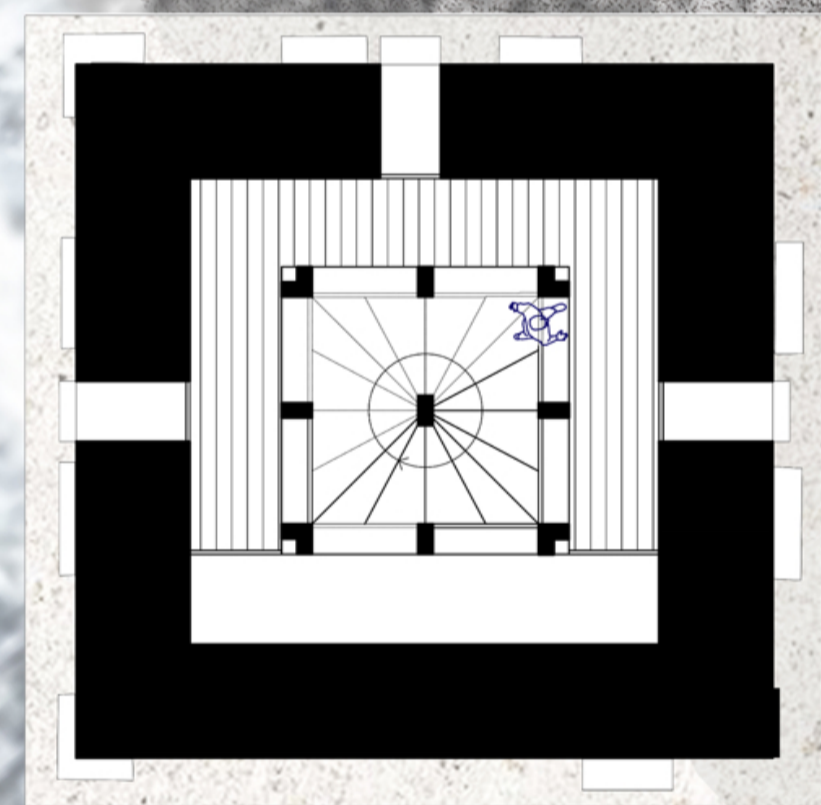

Musealizzazione del Parco Archeologico di Saturo

4. Saturo, Leporano, Taranto

Terzo Piano + 11.5 mt

Secondo Piano + 8.6 mt

Primo Piano + 4.3 mt

- 1. Scala a chiocciola
- 2. Passerelle
- 3. Pergola
- 4. Villa Romana - Terme

10 mt

TAV 29_ TORRE E PERGOLA:PIANTE