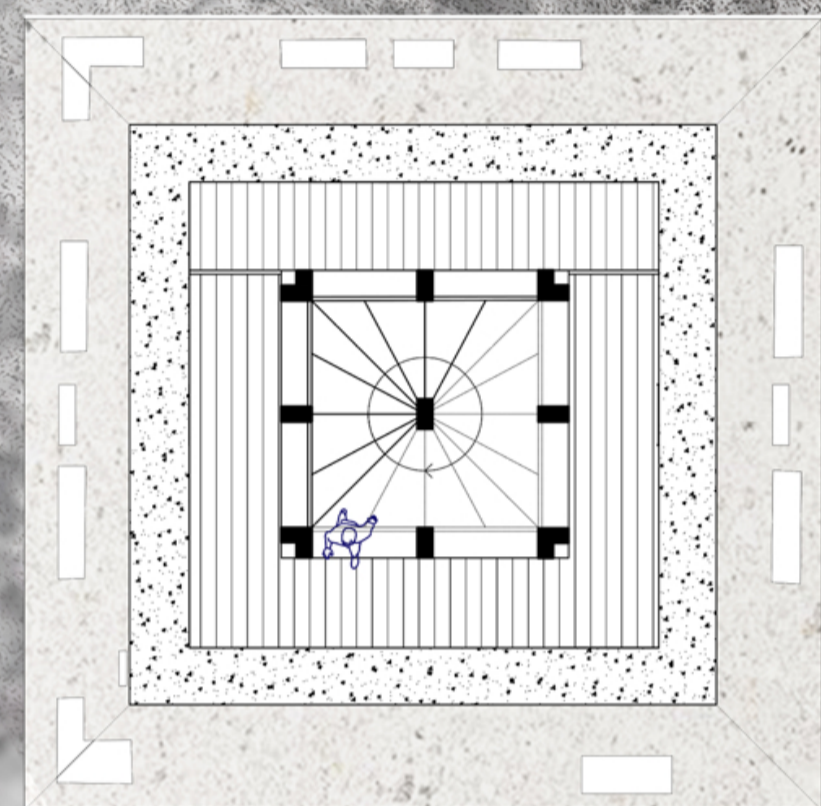

Musealizzazione del Parco Archeologico di Saturo

4. Saturo, Leporano, Taranto

Terzo Piano + 11.5 mt

Secondo Piano + 8.6 mt

Primo Piano + 4.3 mt

- 1. Scala a chiocciola
- 2. Passerelle
- 3. Pergola
- 4. Villa Romana - Terme

10 mt

TAV 29_ TORRE E PERGOLA:PIANTE