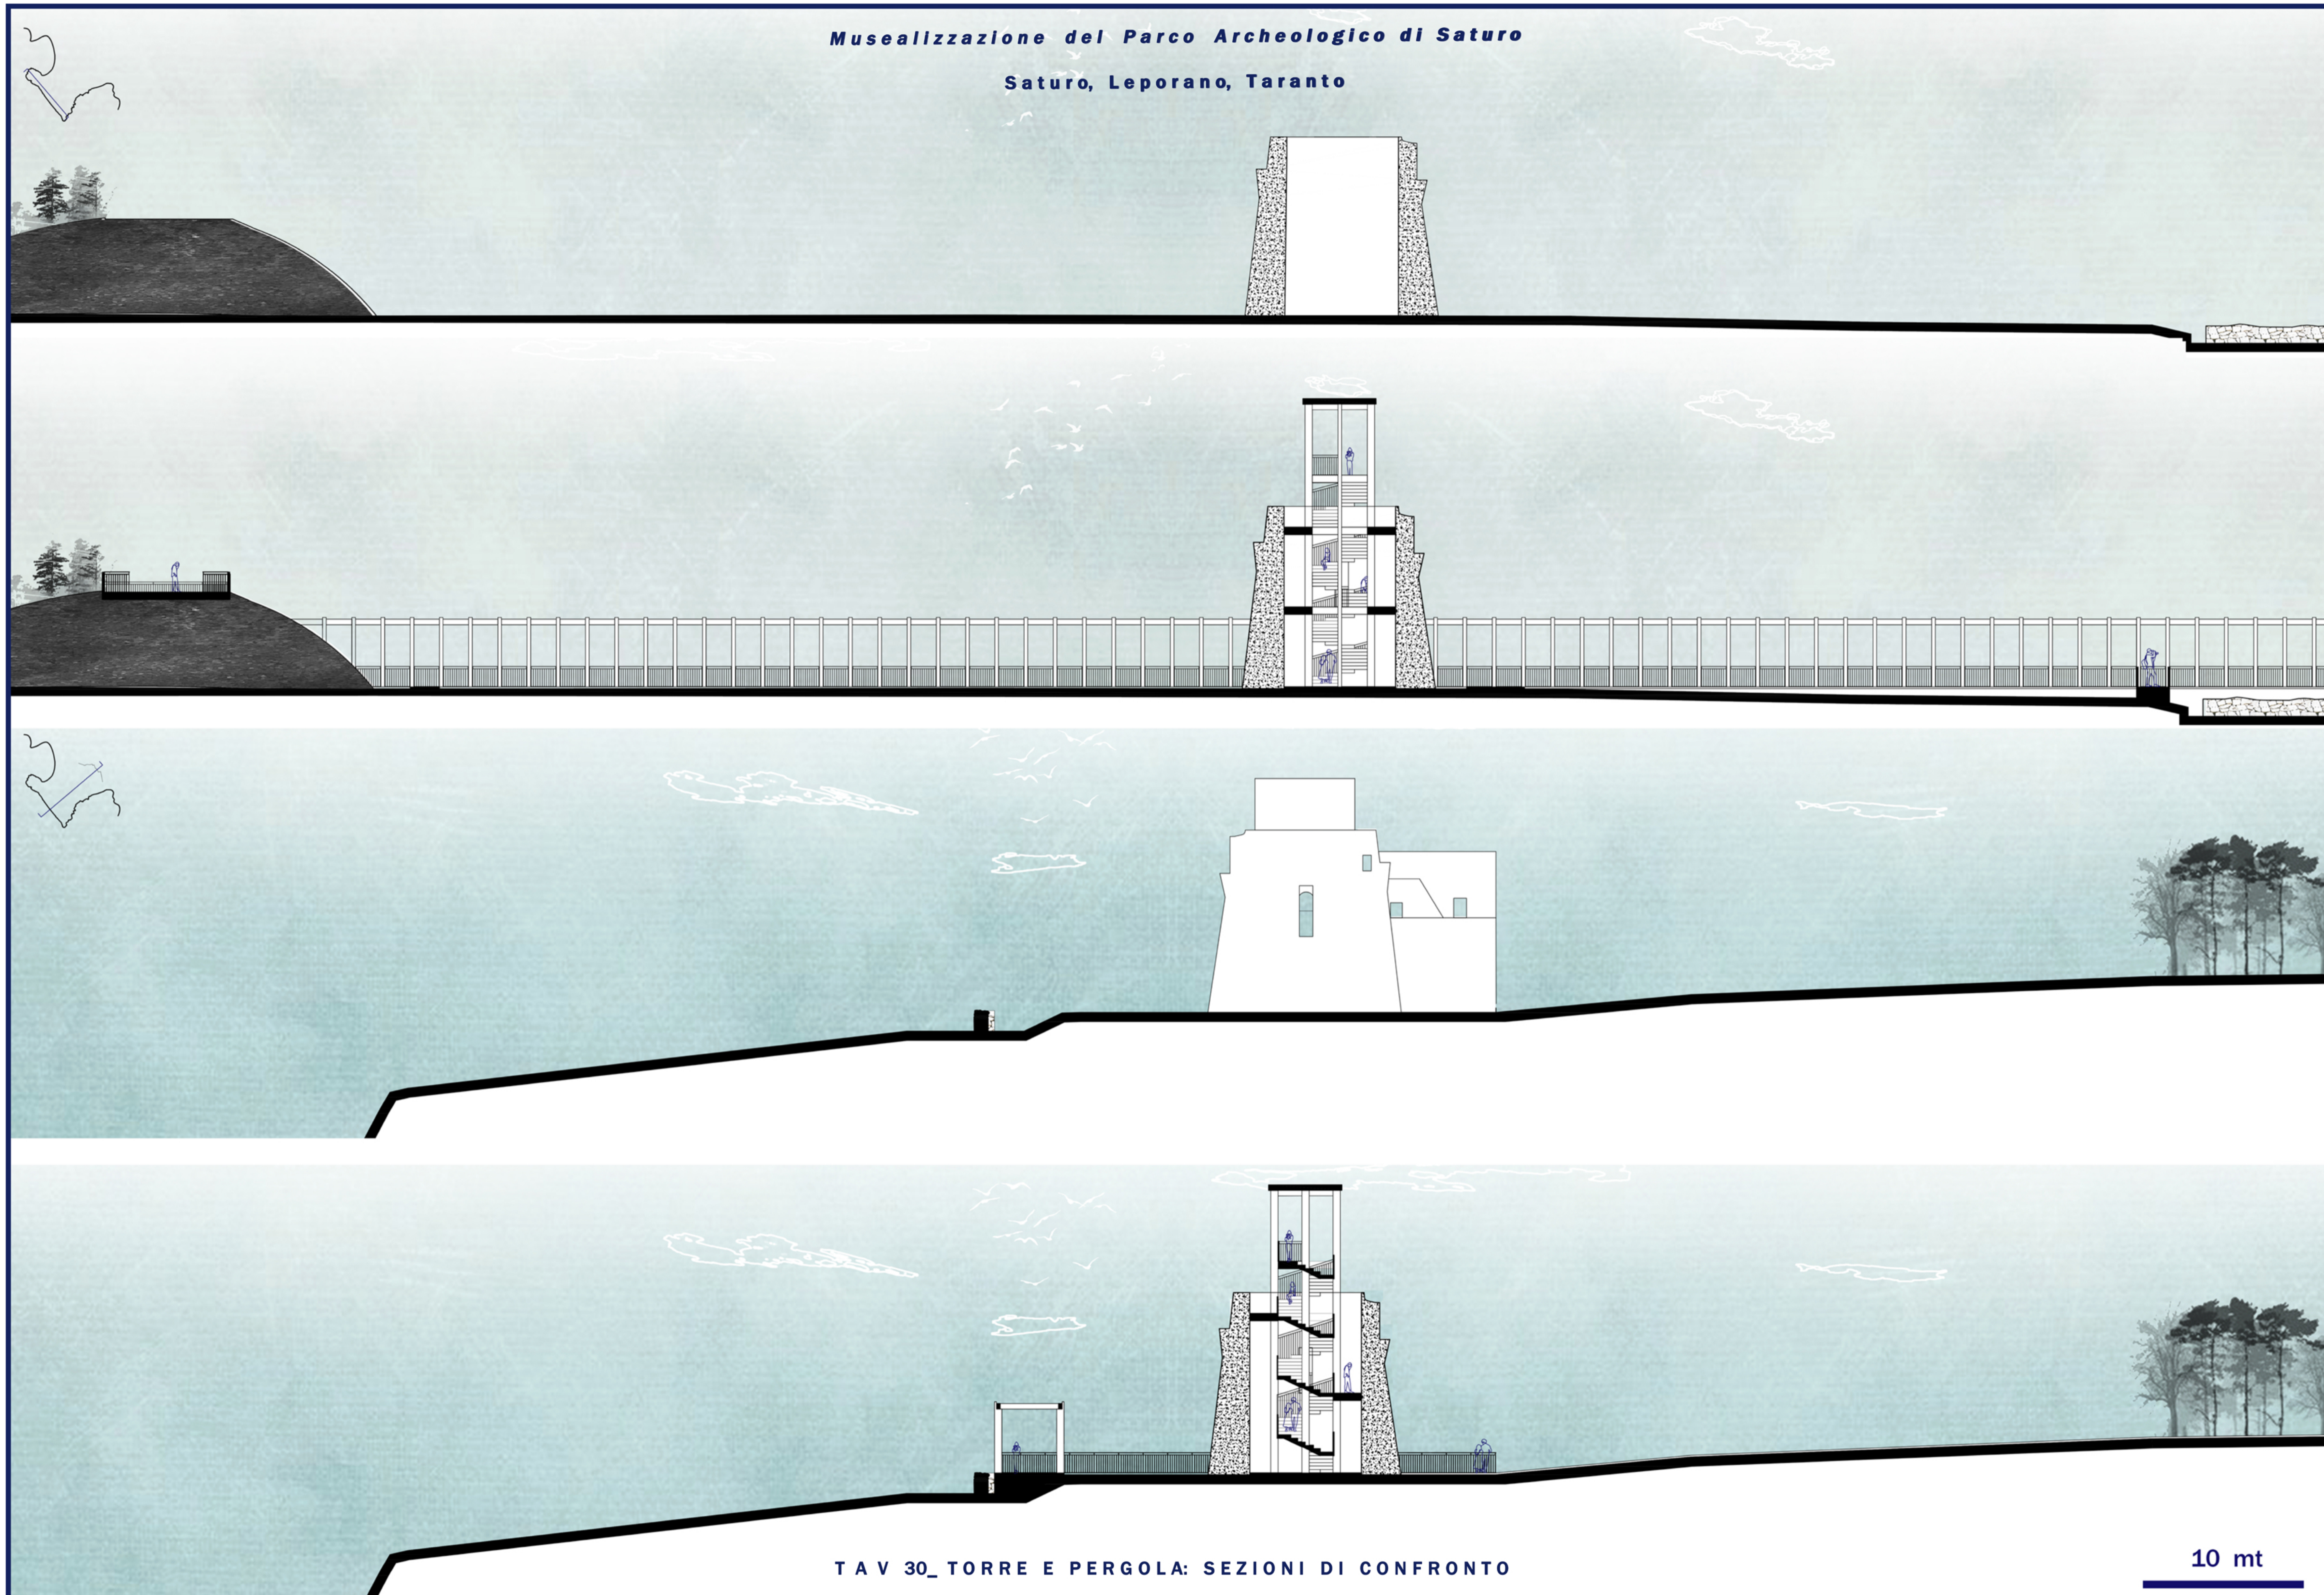

Musealizzazione del Parco Archeologico di Saturo

Saturo, Leporano, Taranto

TAV 30\_TORRE E PERGOLA: SEZIONI DI CONFRONTO

10 mt