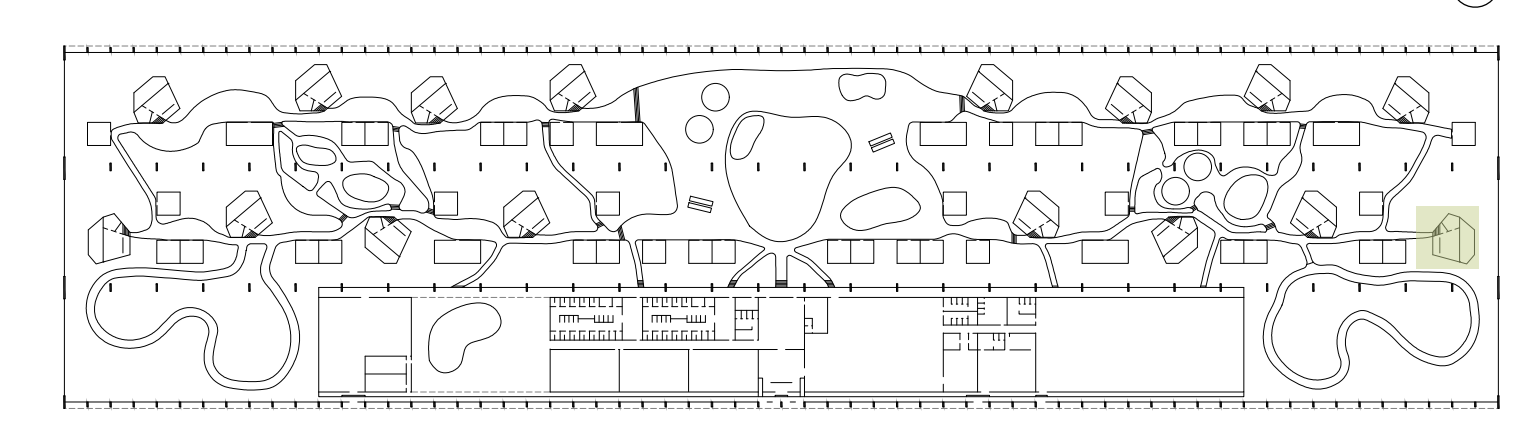

TAV 11

POLITECNICO
MILANO 1863

Scuola del Design
Corso di Laurea Magistrale in Interior and Spatial Design
A.A. 2020 - 2021

Heden
Ipotesi di riqualificazione dei capannoni Innocenti-Maserati
Volume 2 - Progetto

Relatore
Giulia Maria Gerosa

Unità glamping
Pianta
Scala 1:20