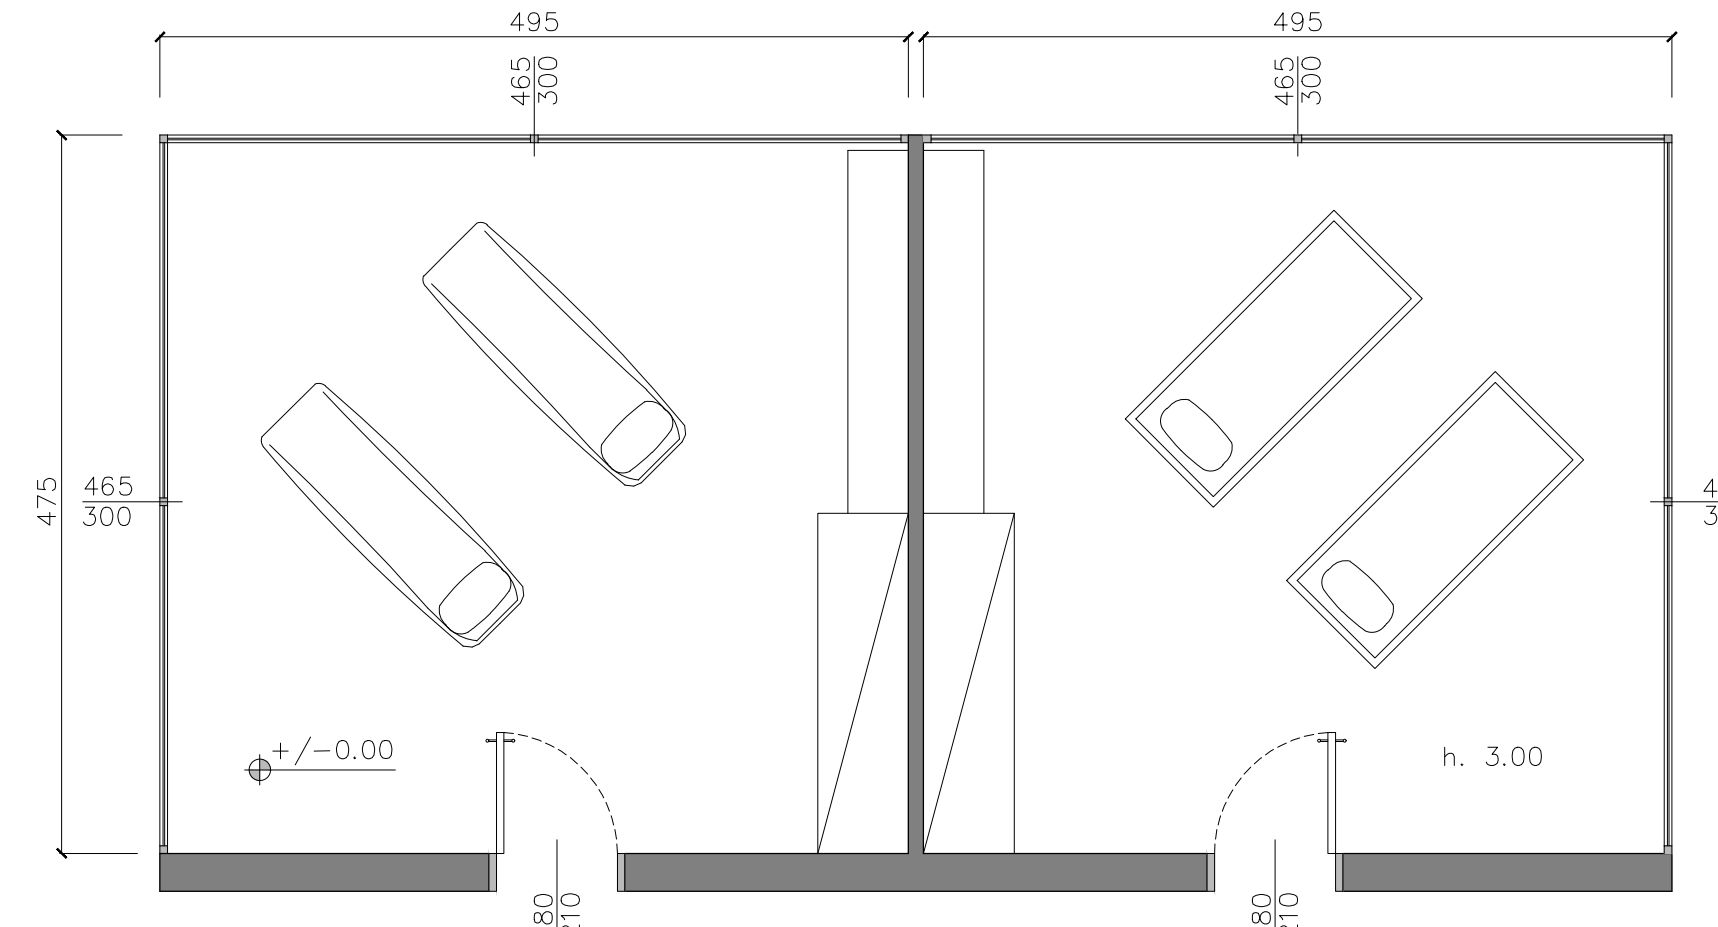

Massaggio e Zerobody

Cromo e musicoterapia

Doccia emozionale

Servizi igienici

Sezione A-A'

Sezione B-B'

TAV 10

Scuola del Design
Corso di Laurea Magistrale in Interior and Spatial Design
A.A. 2020 - 2021