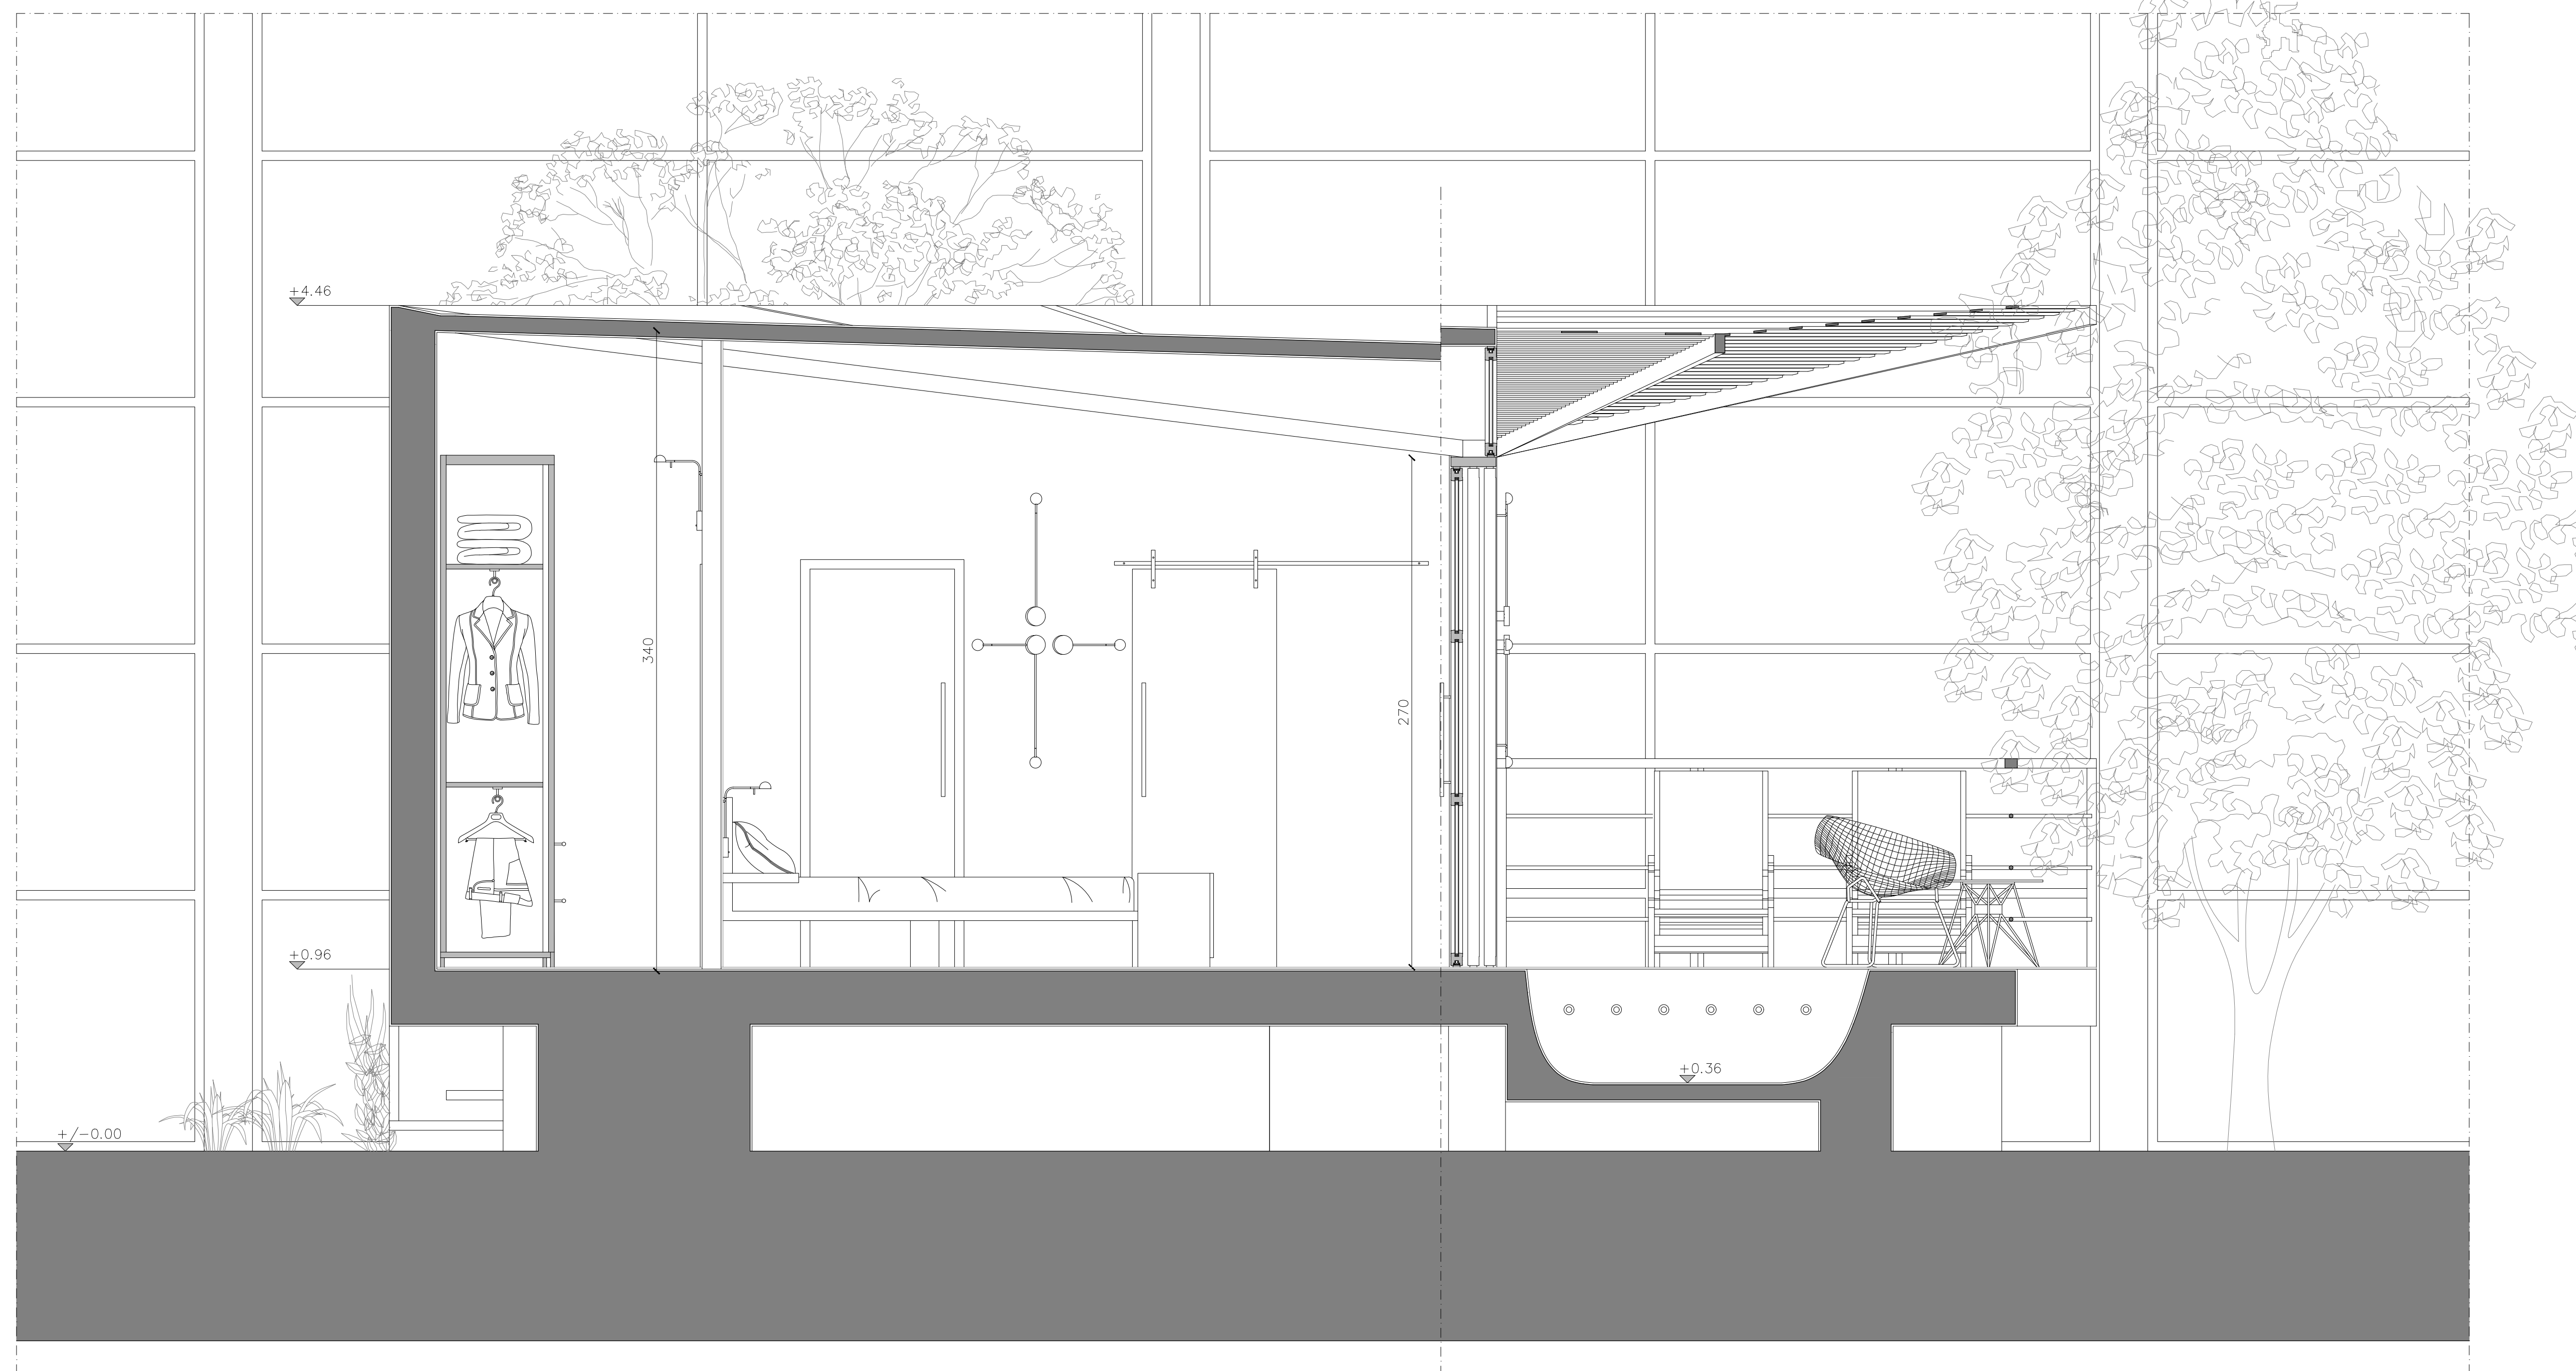

Sezione A-A'