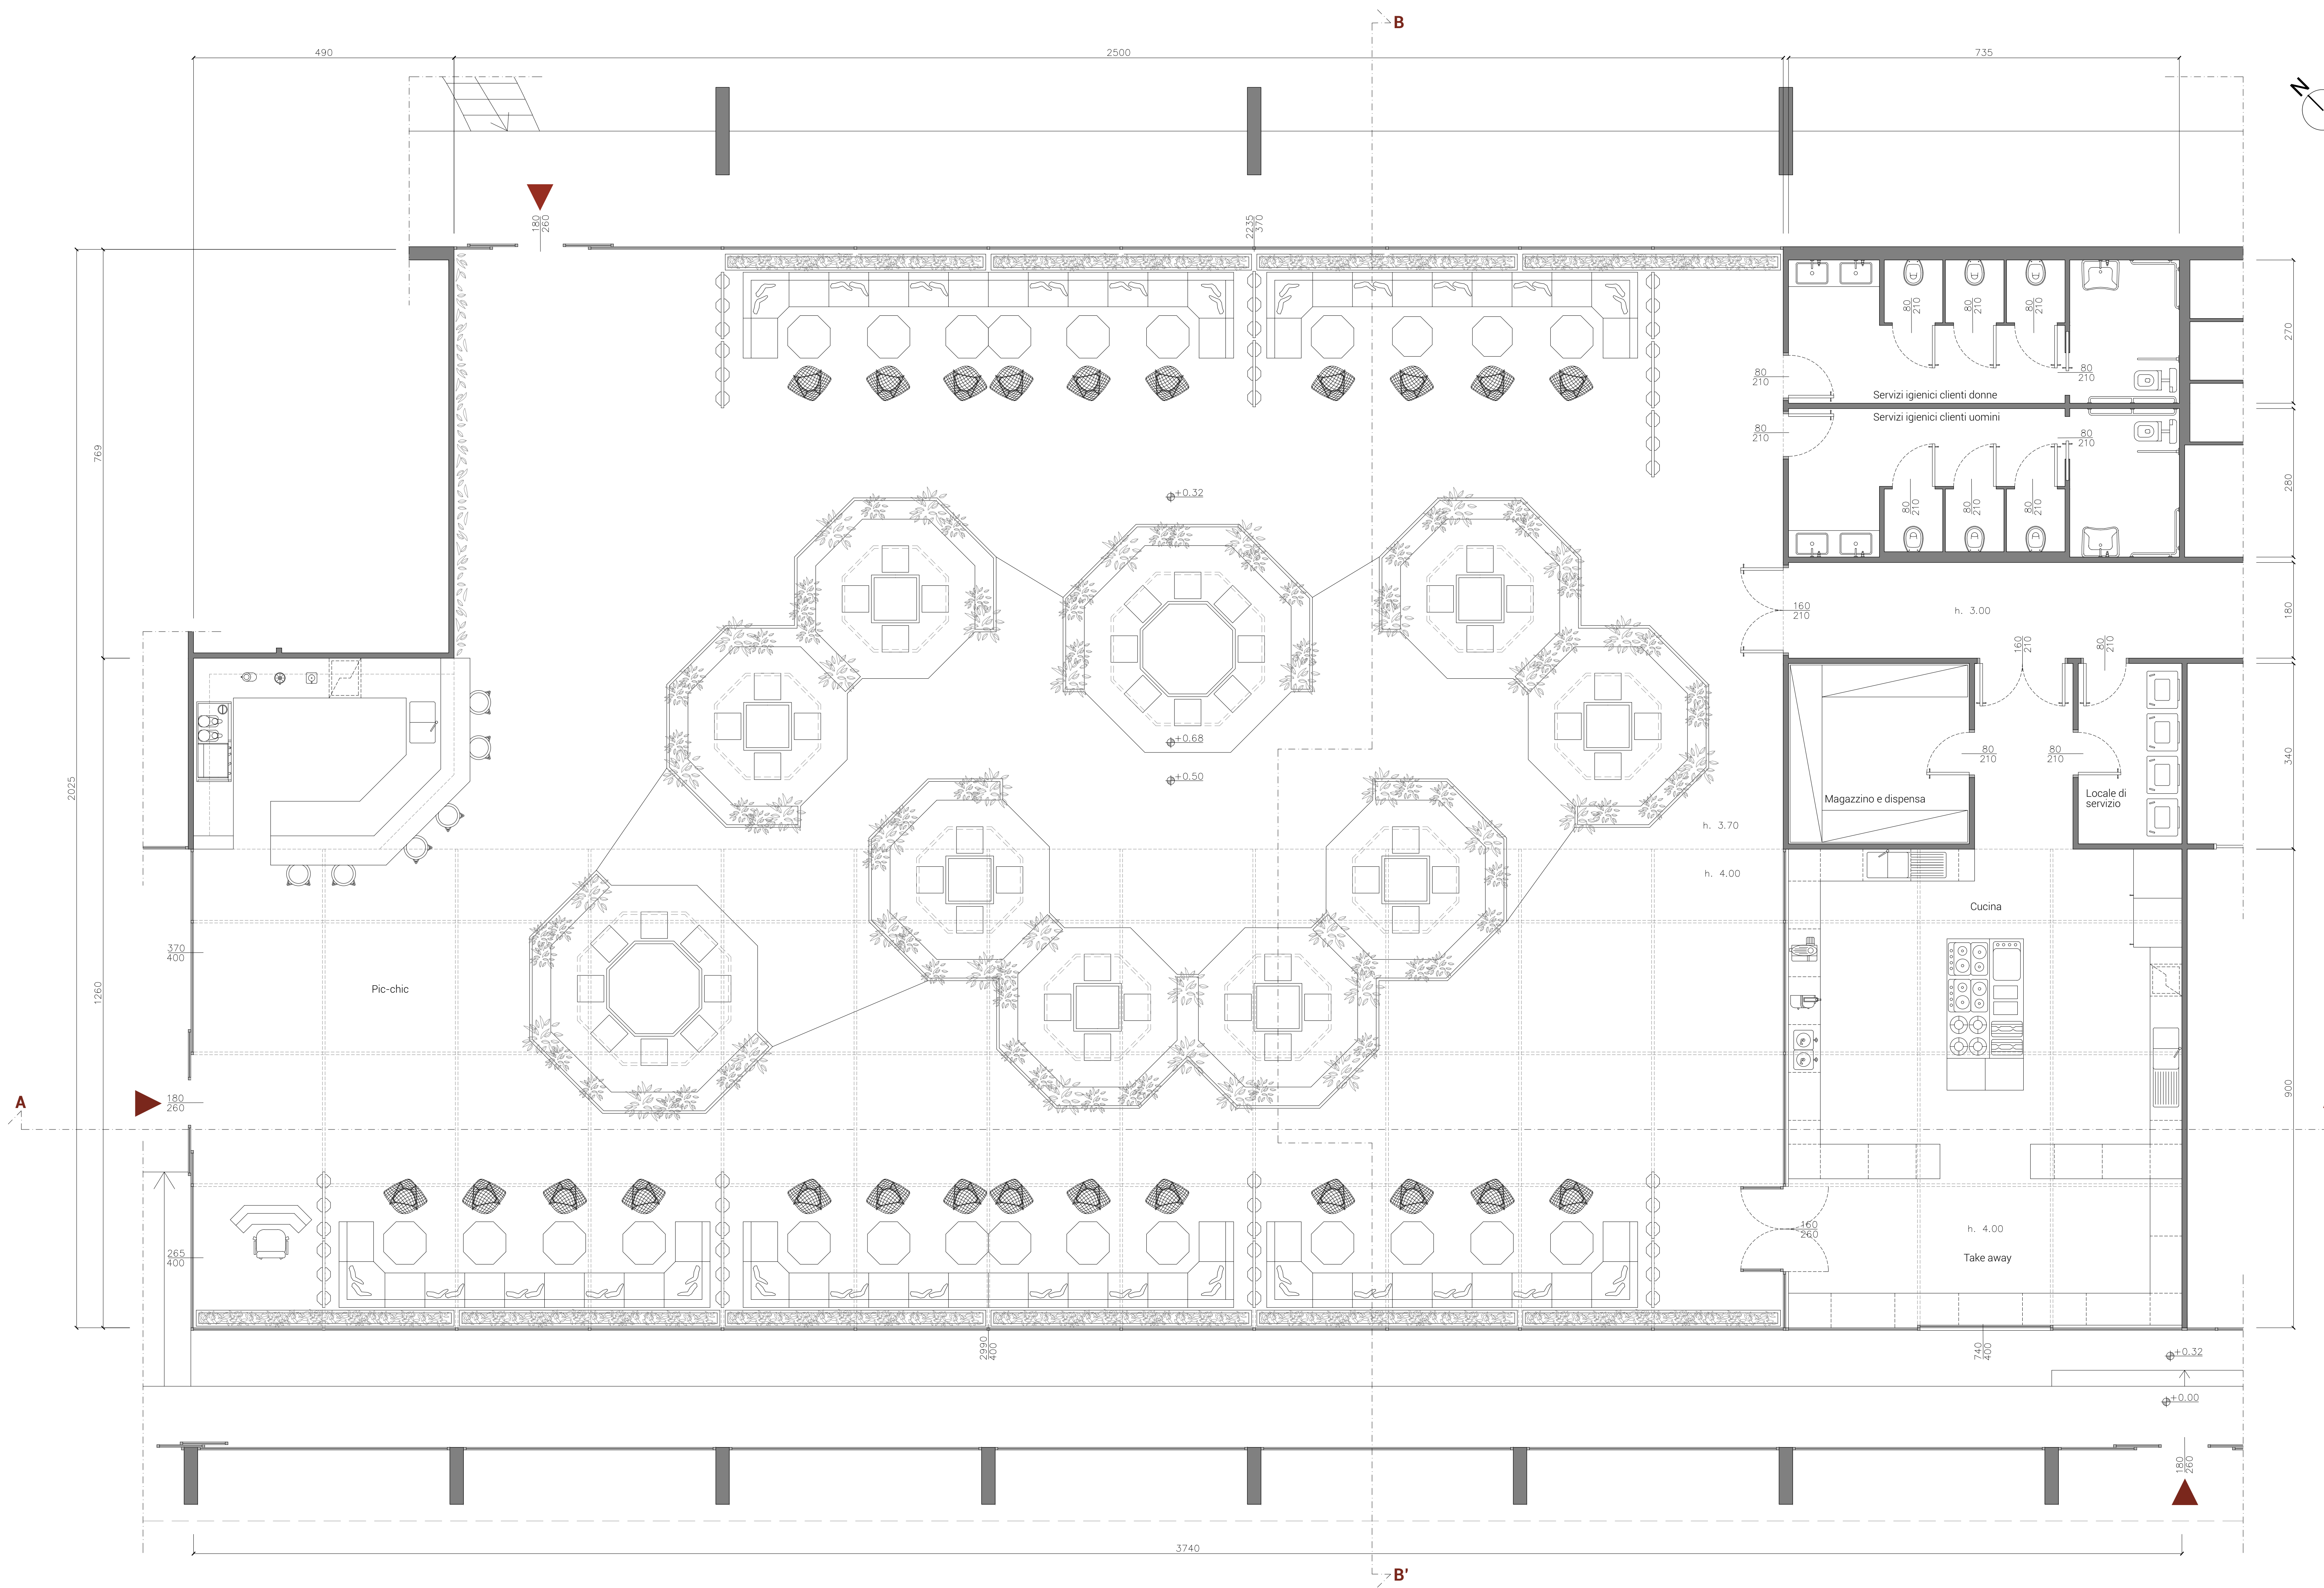

TAV 04

POLITECNICO
MILANO 1863

Scuola del Design
Corso di Laurea Magistrale in Interior and Spatial Design
A.A. 2020 - 2021

Heden
Ipotesi di riqualificazione dei capannoni Innocenti-Maserati
Volume 2 - Progetto

Relatore
Giulia Maria Gerosa

Pic-chic
Pianta
Scala 1:50