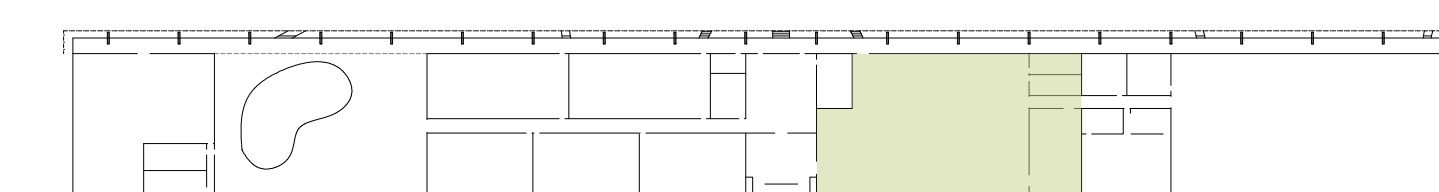

TAV 04

POLITECNICO
MILANO 1863

Scuola del Design
Corso di Laurea Magistrale in Interior and Spatial Design
A.A. 2020 - 2021

Heden
Ipotesi di riqualificazione dei capannoni Innocenti-Maserati
Volume 2 - Progetto

Relatore
Giulia Maria Gerosa

Pic-chic
Pianta
Scala 1:50