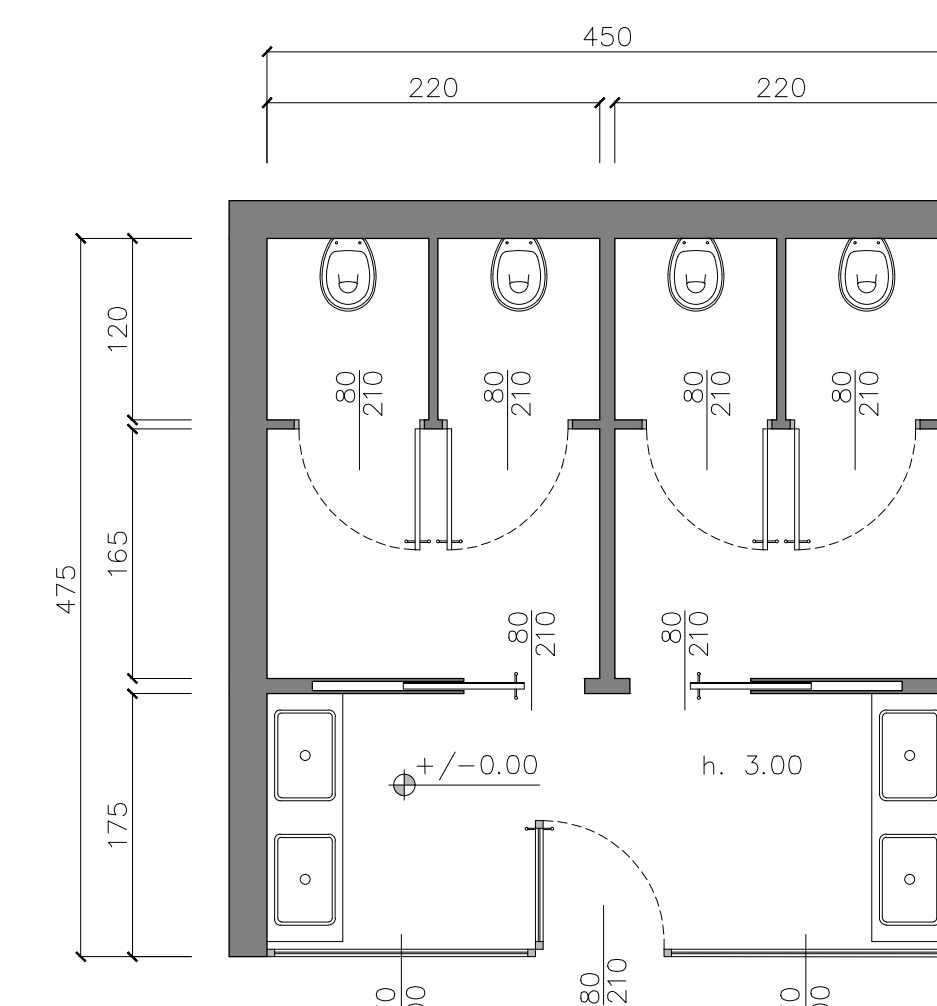

Relatore
Giulia Maria Gerosa

Candidati
Alexandra Husaru #941809
Ilaria Oldani #941677
Arianna Santambrogio #942918

Corsi yoga

Pianta
Sezione A-A'
Scala 1:100

Sezione A-A'

Sezione B-B'

Altre tipologie

Haloterapia (stanza del sale)

Massaggio e Zerobody

Cromo e musicoterapia

Doccia emozionale

Servizi igienici

Sezione A-A'

Sezione B-B'

TAV 10

Scuola del Design
Corso di Laurea Magistrale in Interior and Spatial Design
A.A. 2020 - 2021