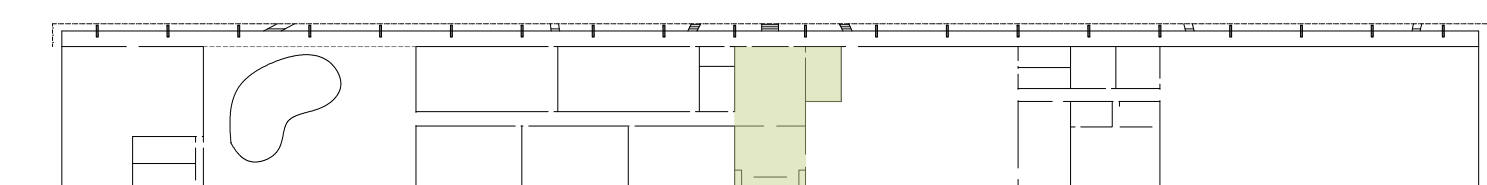

Reception e patio

Pianta
Sezione A-A'
Sezione B-B'
Scala 1:100