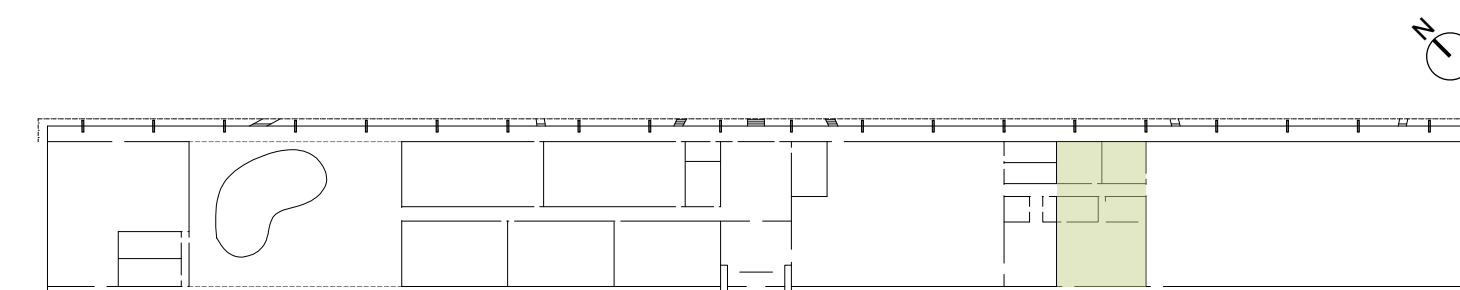

TAV 06

**POLITECNICO
MILANO 1863**

Scuola del Design
Corso di Laurea Magistrale in Interior and Spatial Design
A.A. 2020 - 2021

Heden

Ipotesi di riqualificazione dei capannoni Innocenti-Maserati
Volume 2 - Progetto

Relatore

Giulia Maria Gerosa

Candidati

Alexandra Husaru #941809
Ilaria Oldani #941677
Arianna Santambrogio #942918

Workshop

Pianta
Sezione A-A'
Scala 1:100