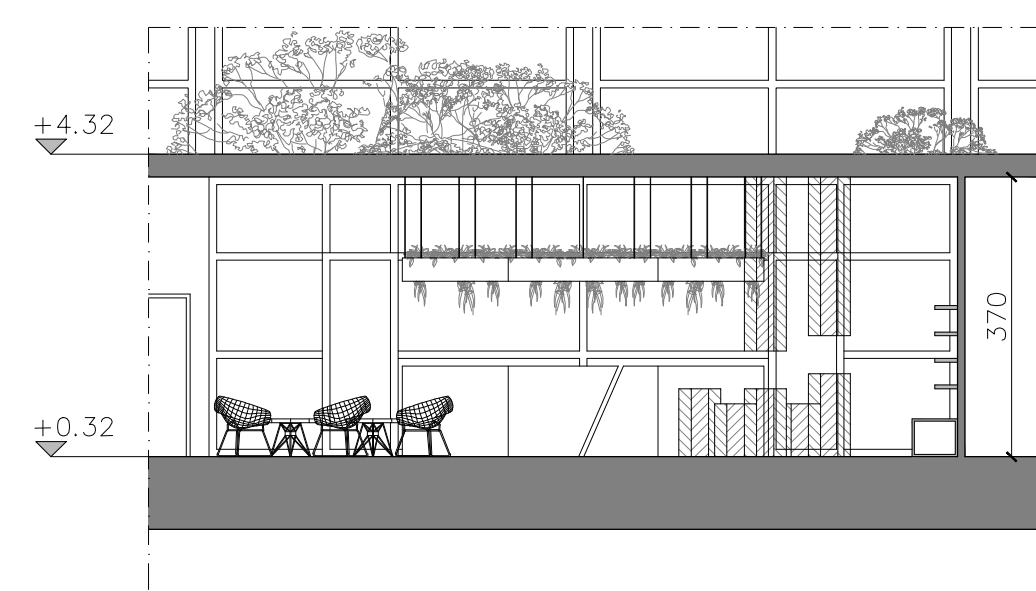

A
A'
▲ ▲ ▲ ▲
Ingresso principale

Sezione A-A'

TAV 01

**POLITECNICO
MILANO 1863**

Scuola del Design
Corso di Laurea Magistrale in Interior and Spatial Design
A.A. 2020 - 2021

Heden
Ipotesi di riqualificazione dei capannoni Innocenti-Maserati
Volume 2 - Progetto

Relatore
Giulia Maria Gerosa

Candidati
Alexandra Husaru #941809
Ilaria Oldani #941677
Arianna Santambrogio #942918

Planimetria generale

Pianta
Scala 1:500

Sezione A-A'
Scala 1:200

Sezione A-A'

Sezione B-B'

TAV 02