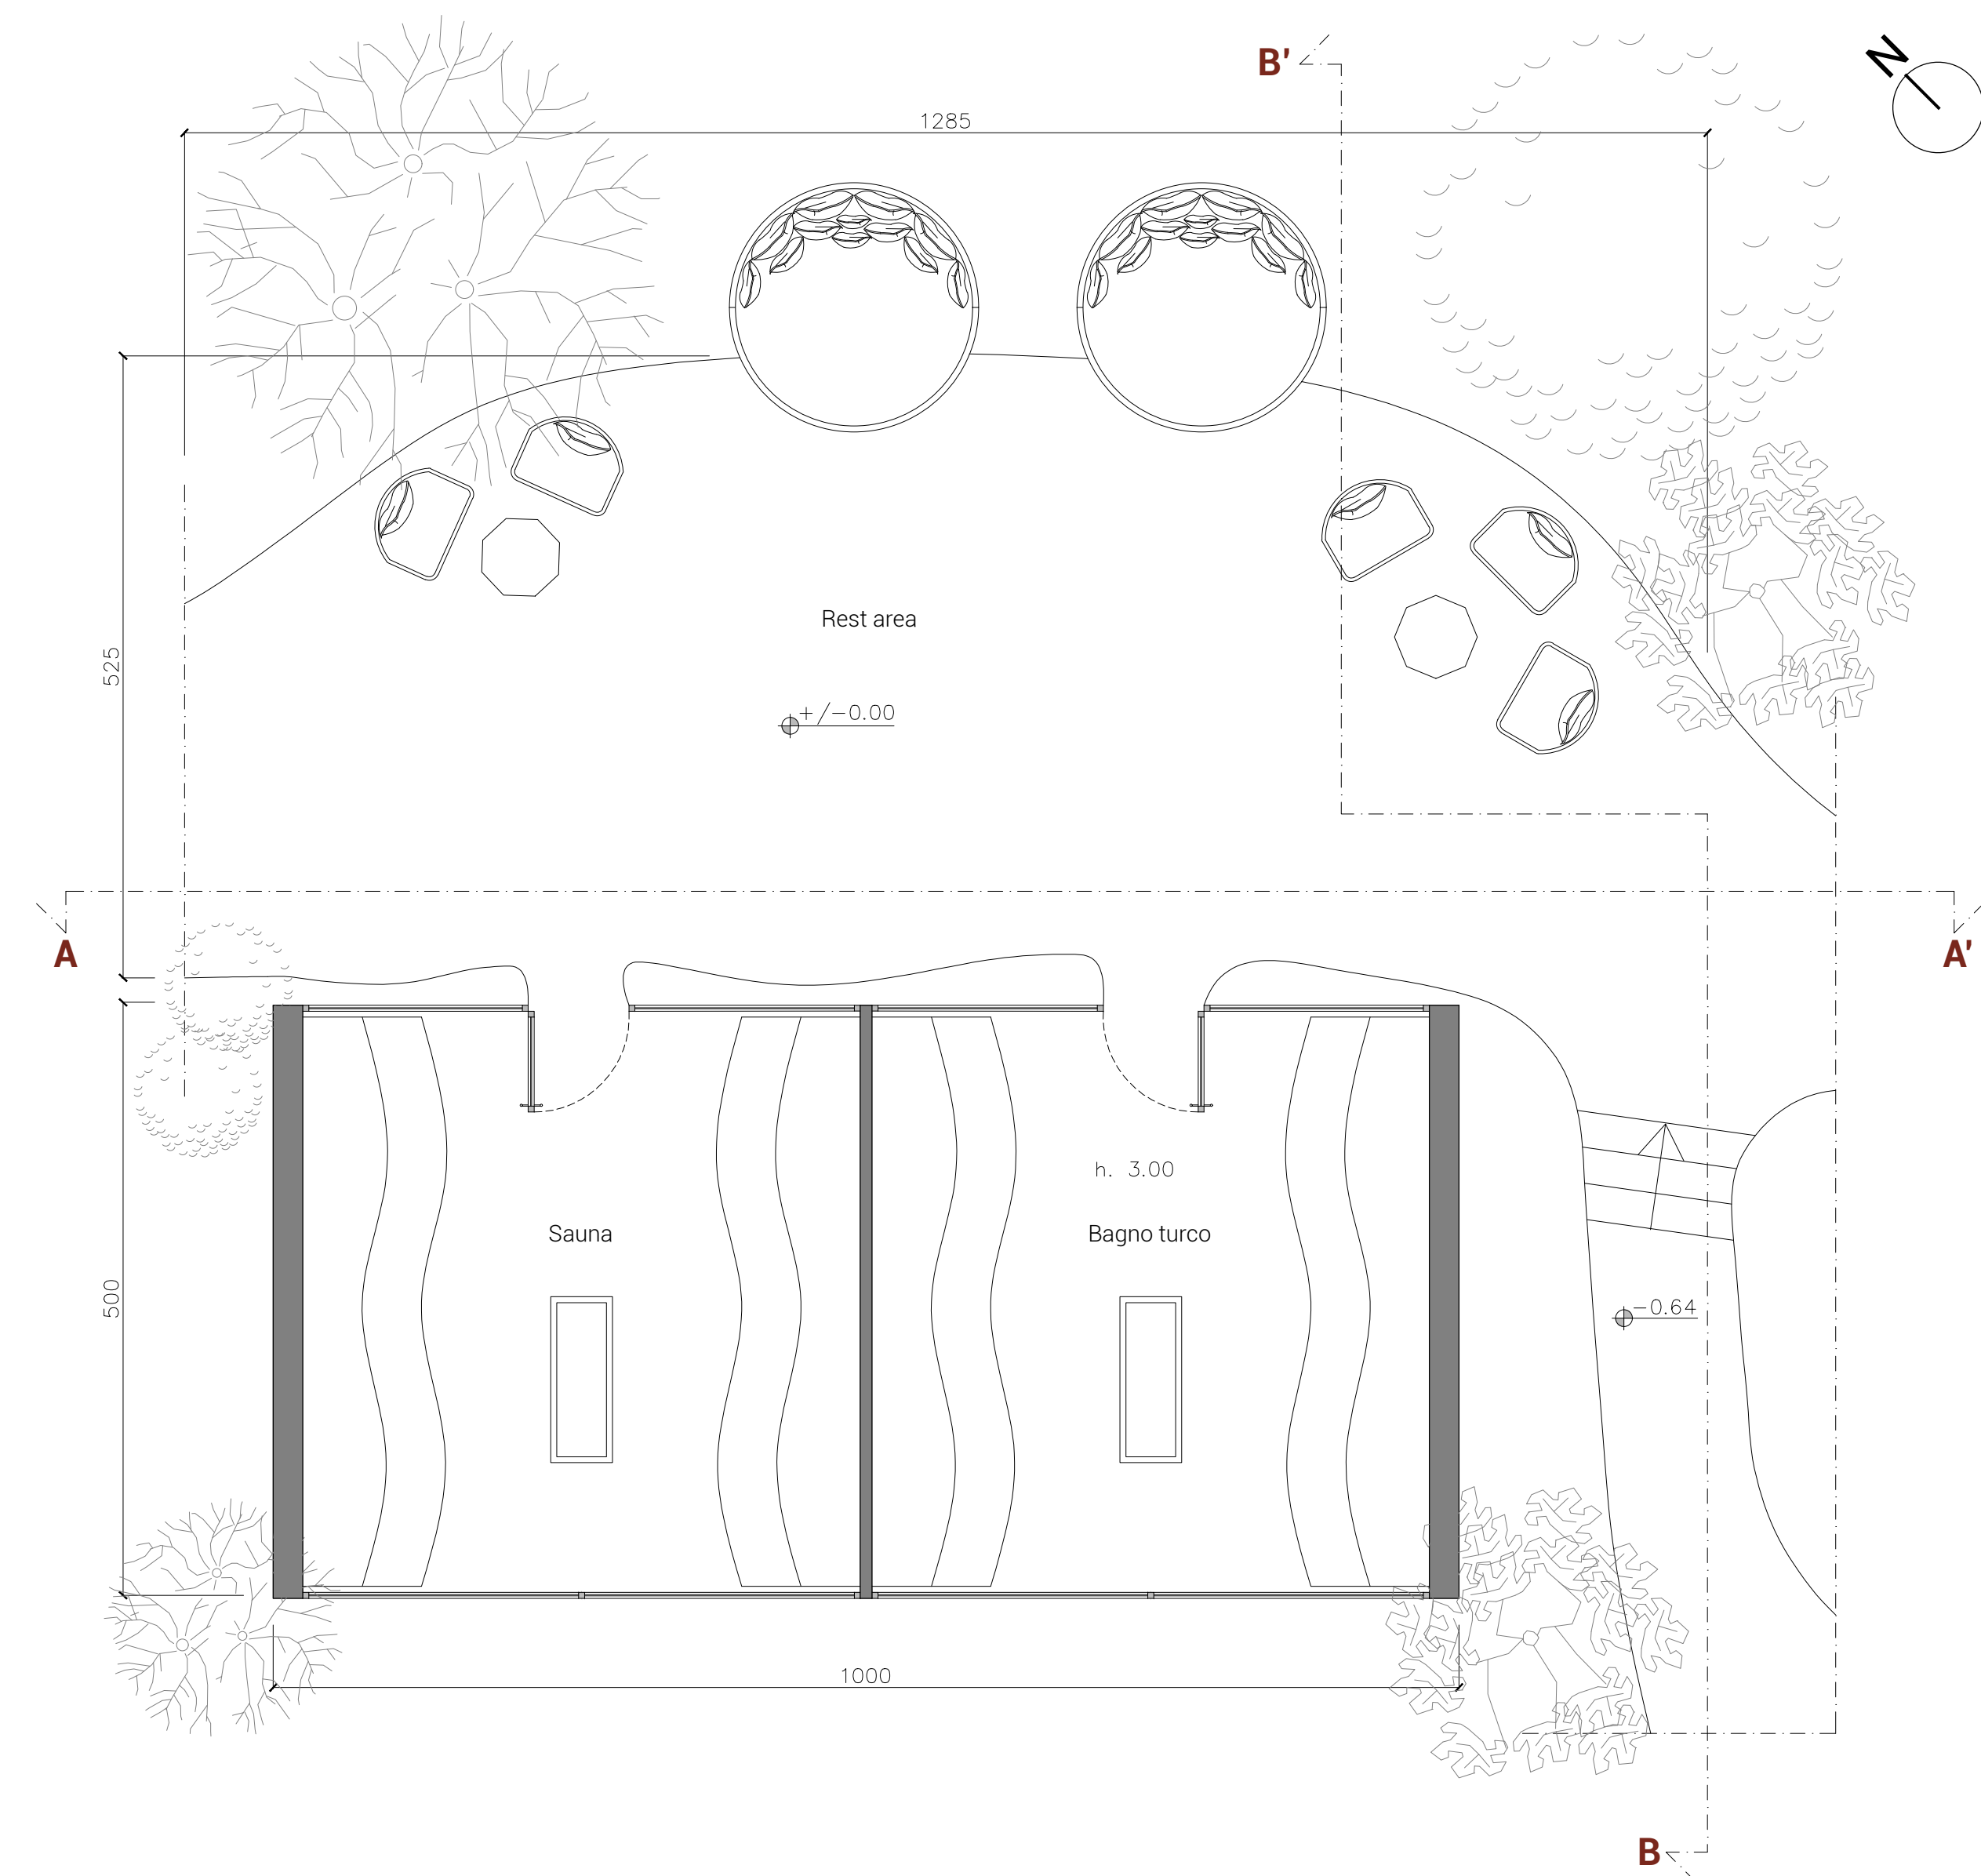

Relatore
Giulia Maria Gerosa

Candidati
Alexandra Husaru #941809
Ilaria Oldani #941677
Arianna Santambrogio #942918

Corsi yoga

Pianta
Sezione A-A'
Scala 1:100

Sezione A-A'

Sezione B-B'

Altre tipologie

Haloterapia (stanza del sale)

Massaggio e Zerobody

Cromo e musicoterapia

Doccia emozionale

Servizi igienici

Sezione A-A'

Sezione B-B'

TAV 10

Scuola del Design
Corso di Laurea Magistrale in Interior and Spatial Design
A.A. 2020 - 2021