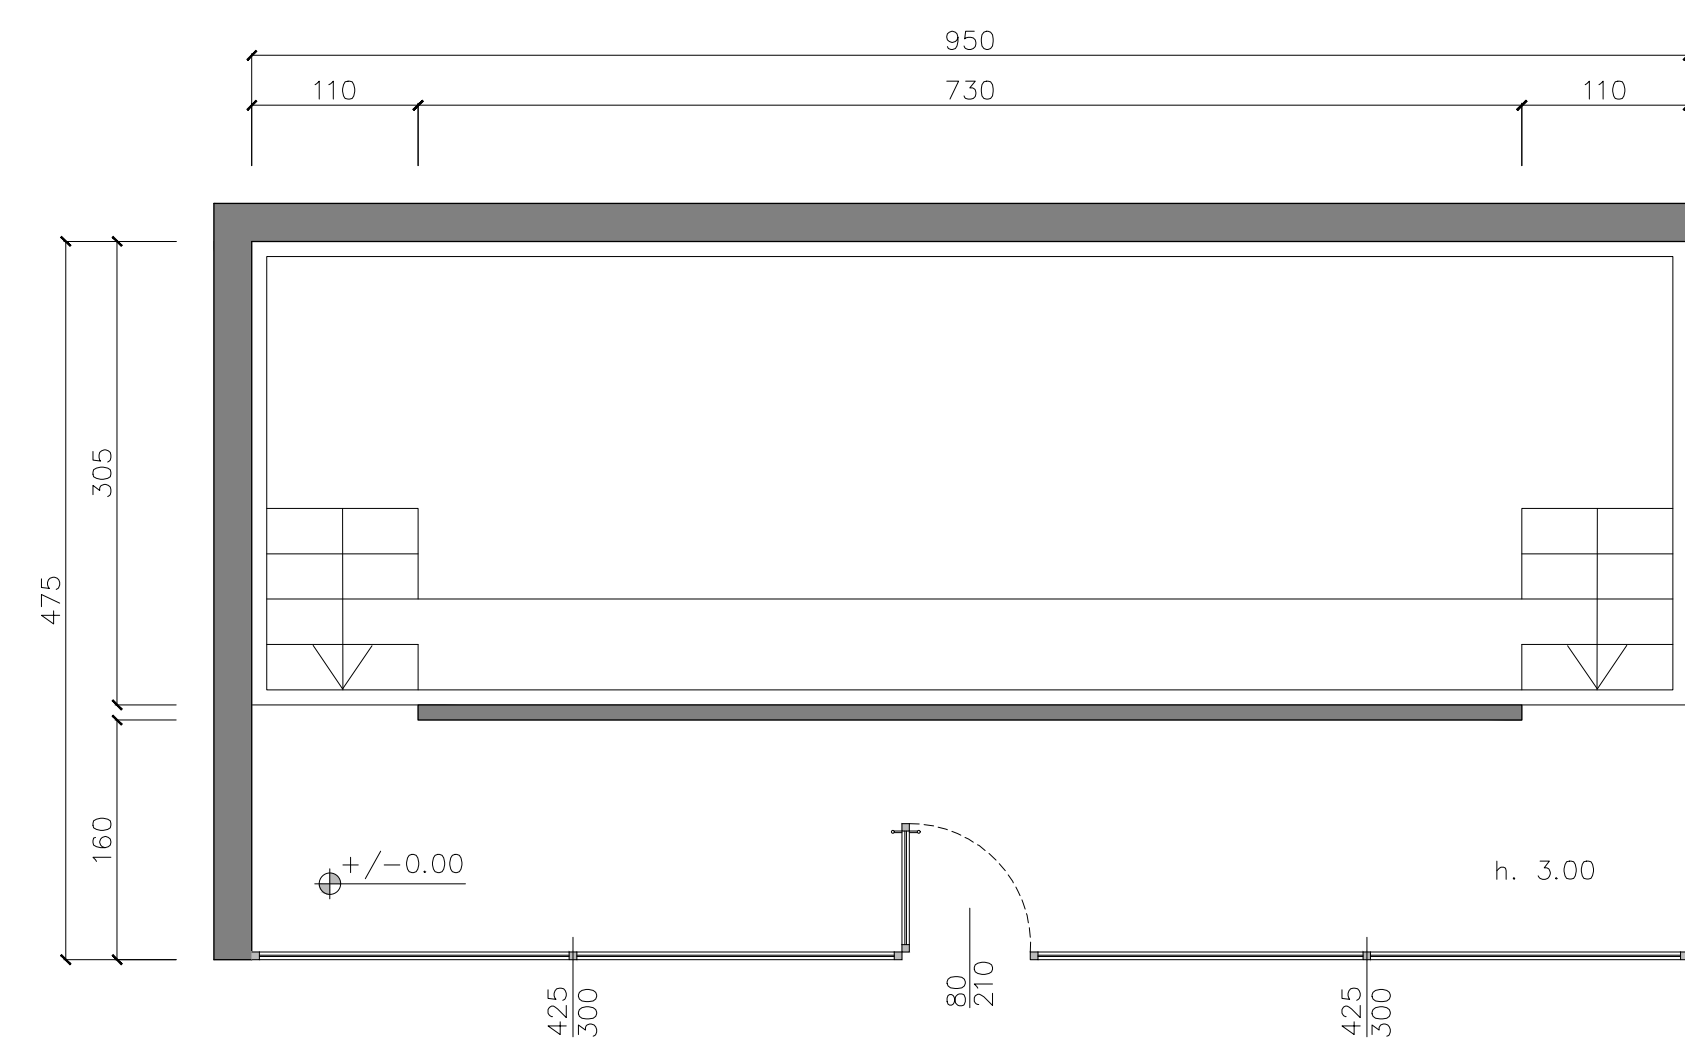

Massaggio e Zerobody

Cromo e musicoterapia

Doccia emozionale

Servizi igienici

Sezione A-A'

Sezione B-B'

TAV 10

Scuola del Design
Corso di Laurea Magistrale in Interior and Spatial Design
A.A. 2020 - 2021