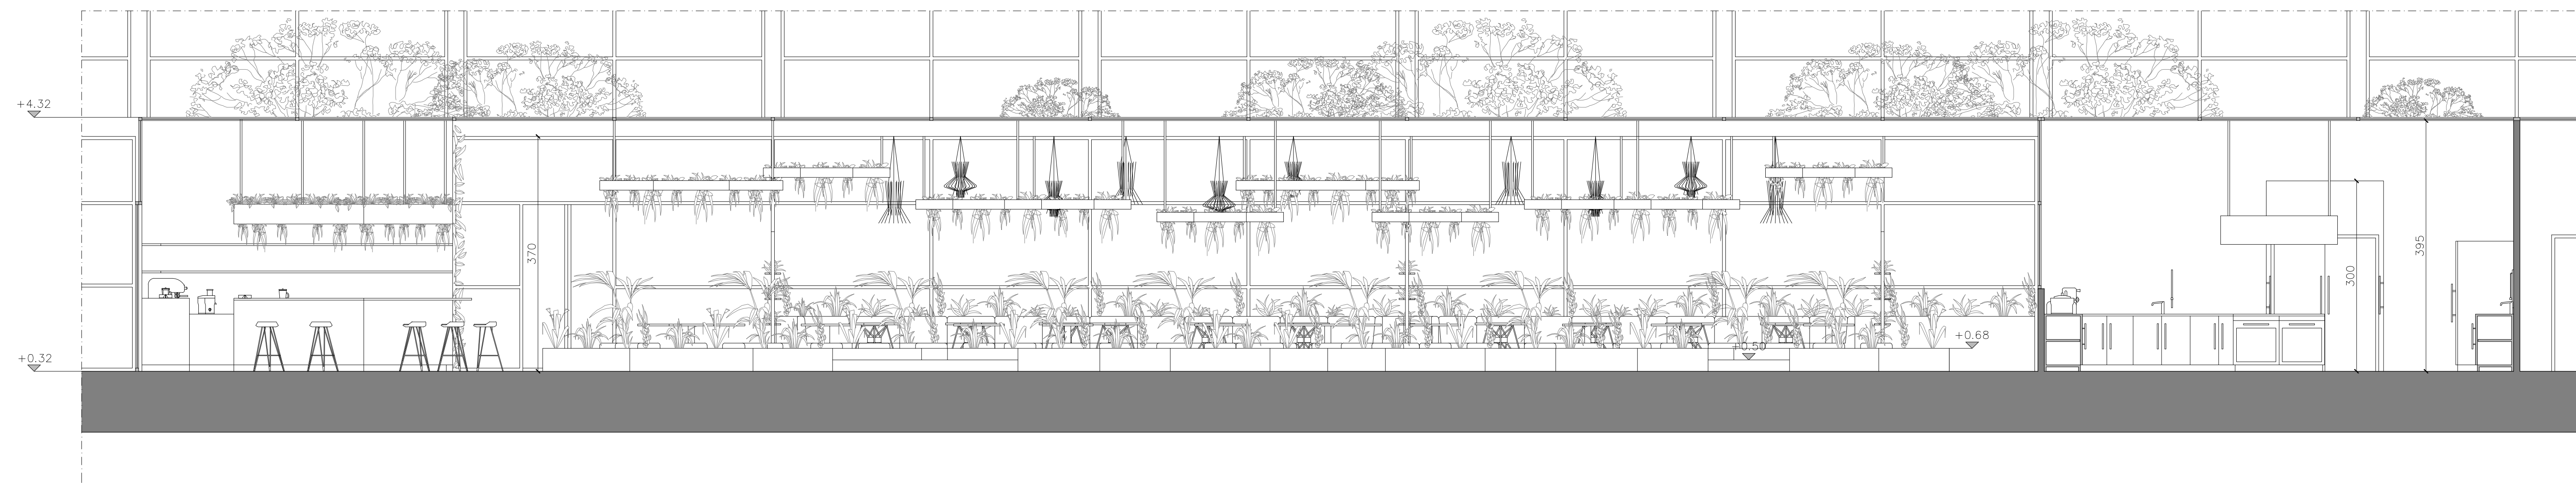

Sezione A-A'

Sezione B-B'

Dettaglio pedana centrale

Dettaglio illuminazione griglia

Dettaglio illuminazione pedana

TAV 06

**POLITECNICO
MILANO 1863**

Scuola del Design
Corso di Laurea Magistrale in Interior and Spatial Design
A.A. 2020 - 2021