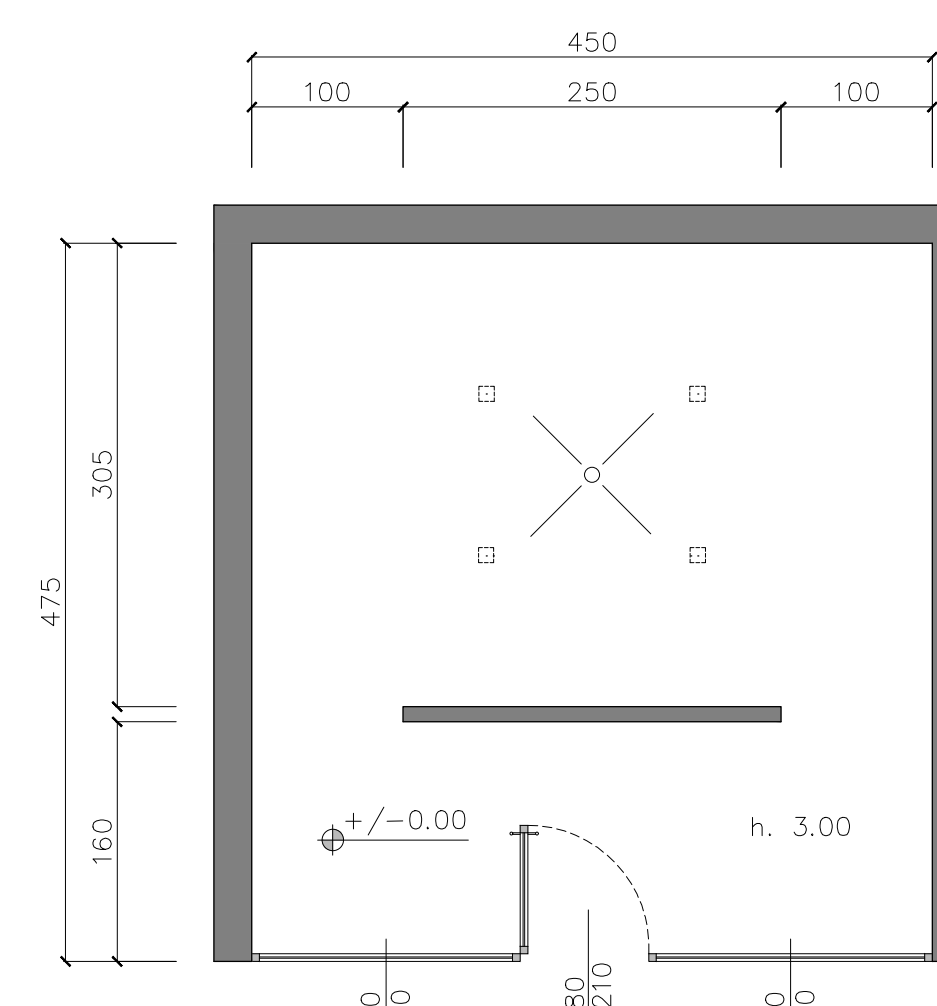

Massaggio e Zerobody

Cromo e musicoterapia

Doccia emozionale

Servizi igienici

Sezione A-A'

Sezione B-B'

TAV 10

Scuola del Design
Corso di Laurea Magistrale in Interior and Spatial Design
A.A. 2020 - 2021