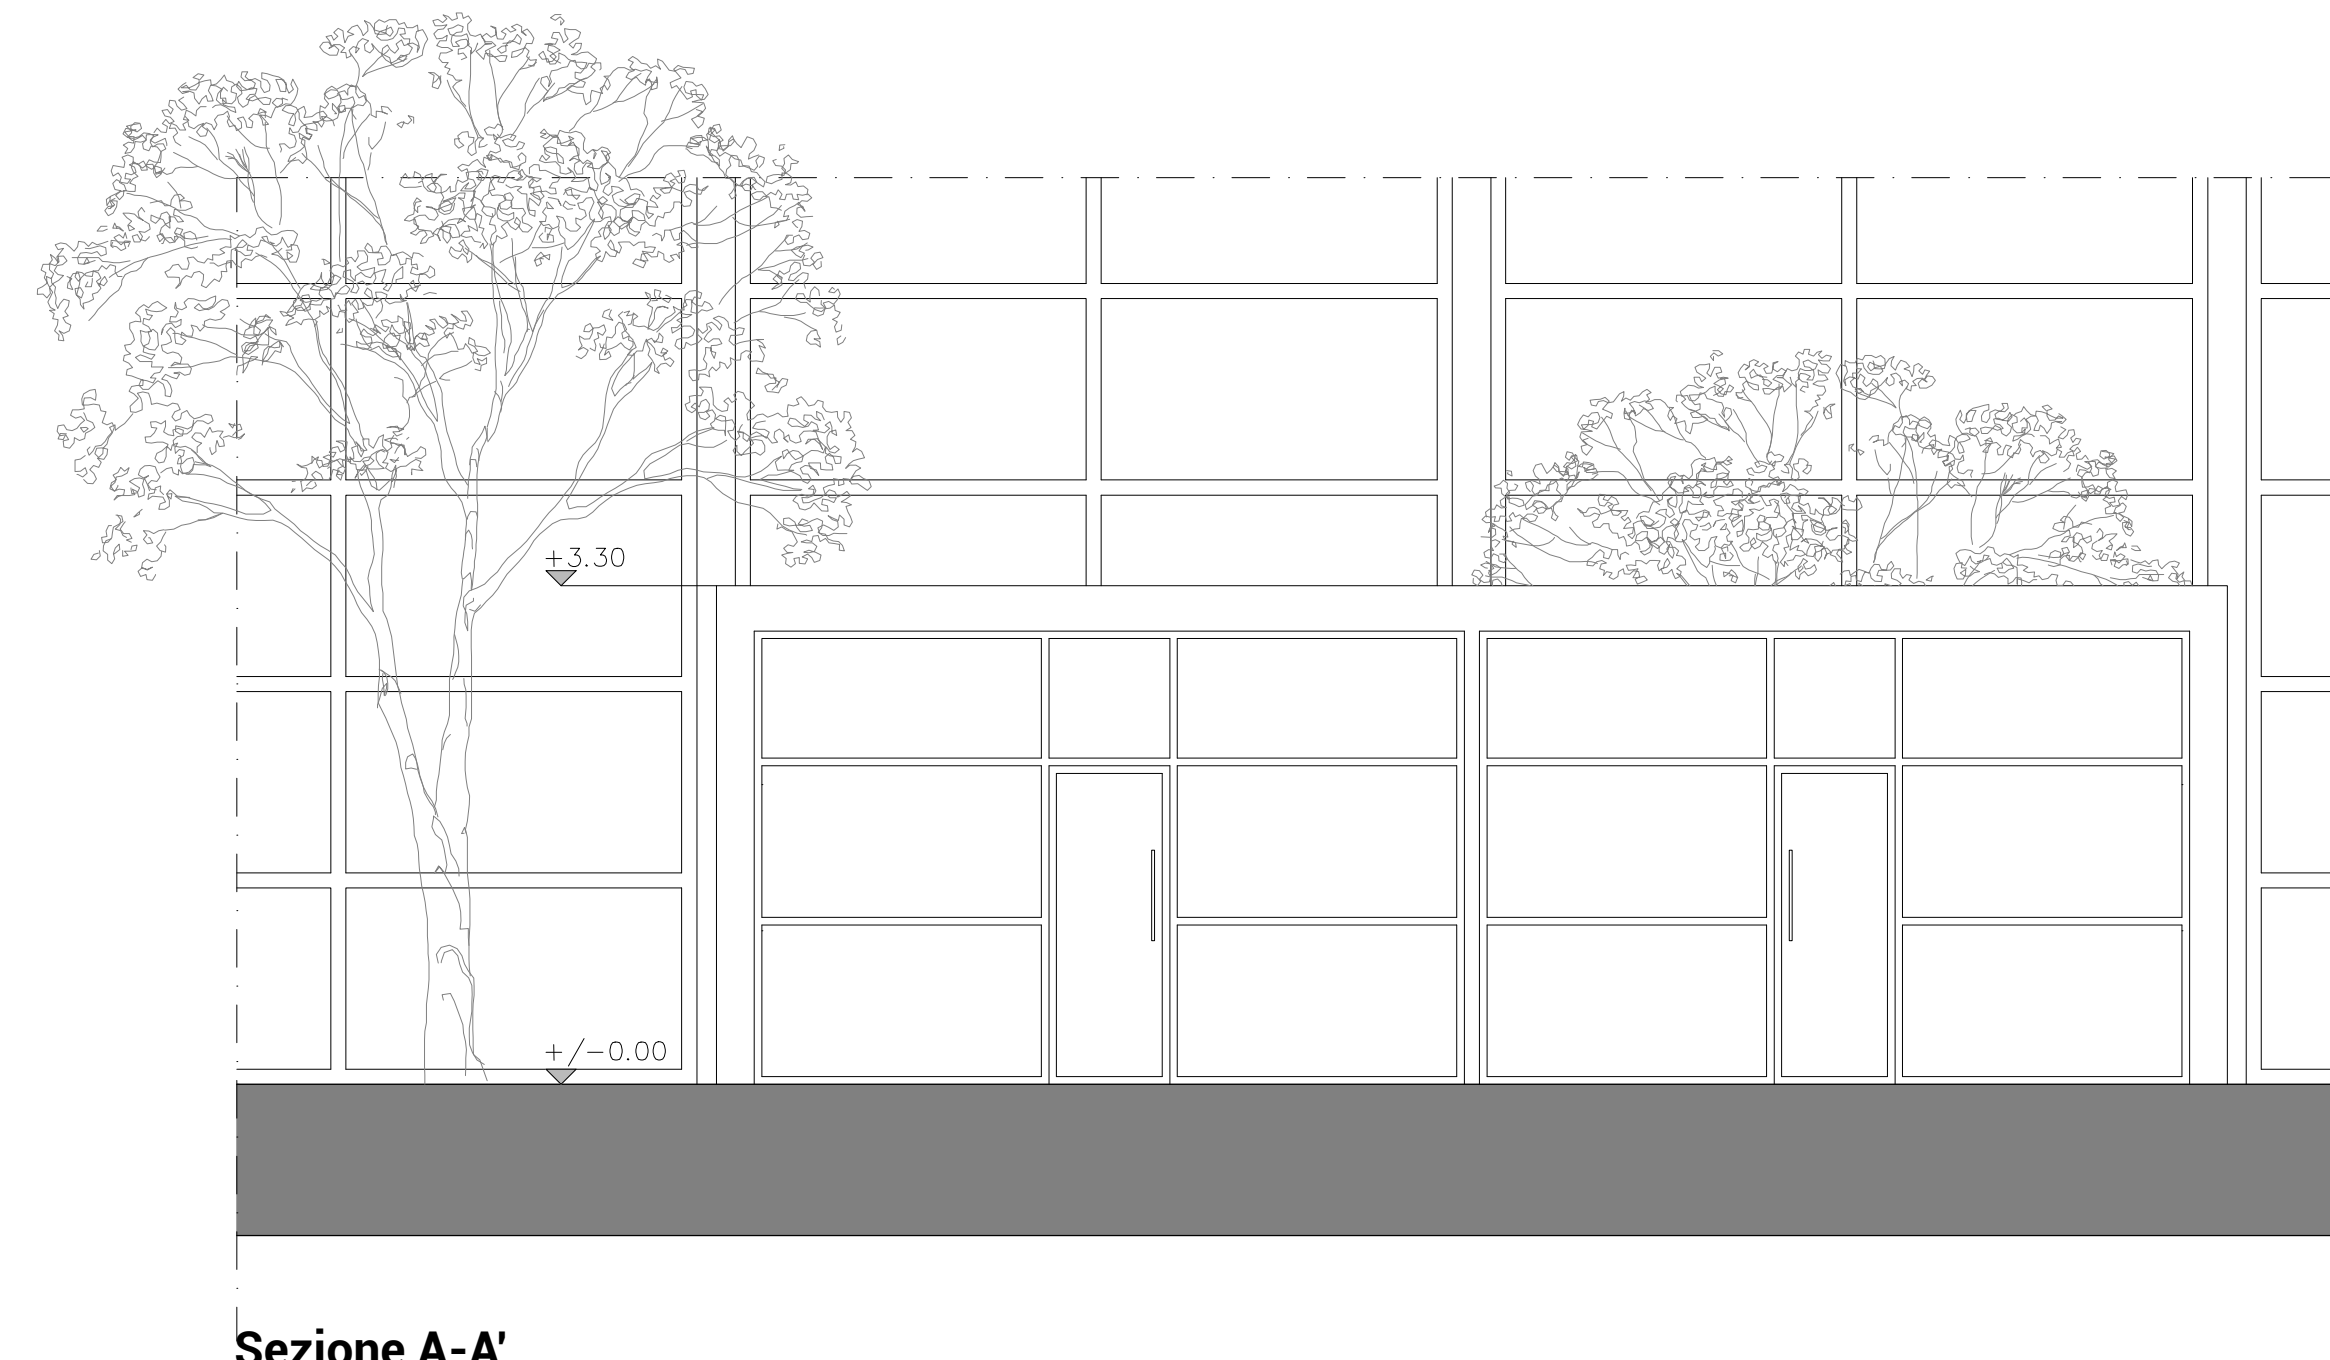

Relatore
Giulia Maria Gerosa

Candidati
Alexandra Husaru #941809
Ilaria Oldani #941677
Arianna Santambrogio #942918

Corsi yoga

Pianta
Sezione A-A'
Scala 1:100

Sezione A-A'

Sezione B-B'

Altre tipologie

Haloterapia (stanza del sale)

Massaggio e Zerobody

Cromo e musicoterapia

Doccia emozionale

Servizi igienici

Sezione A-A'

Sezione B-B'

TAV 10

Scuola del Design
Corso di Laurea Magistrale in Interior and Spatial Design
A.A. 2020 - 2021