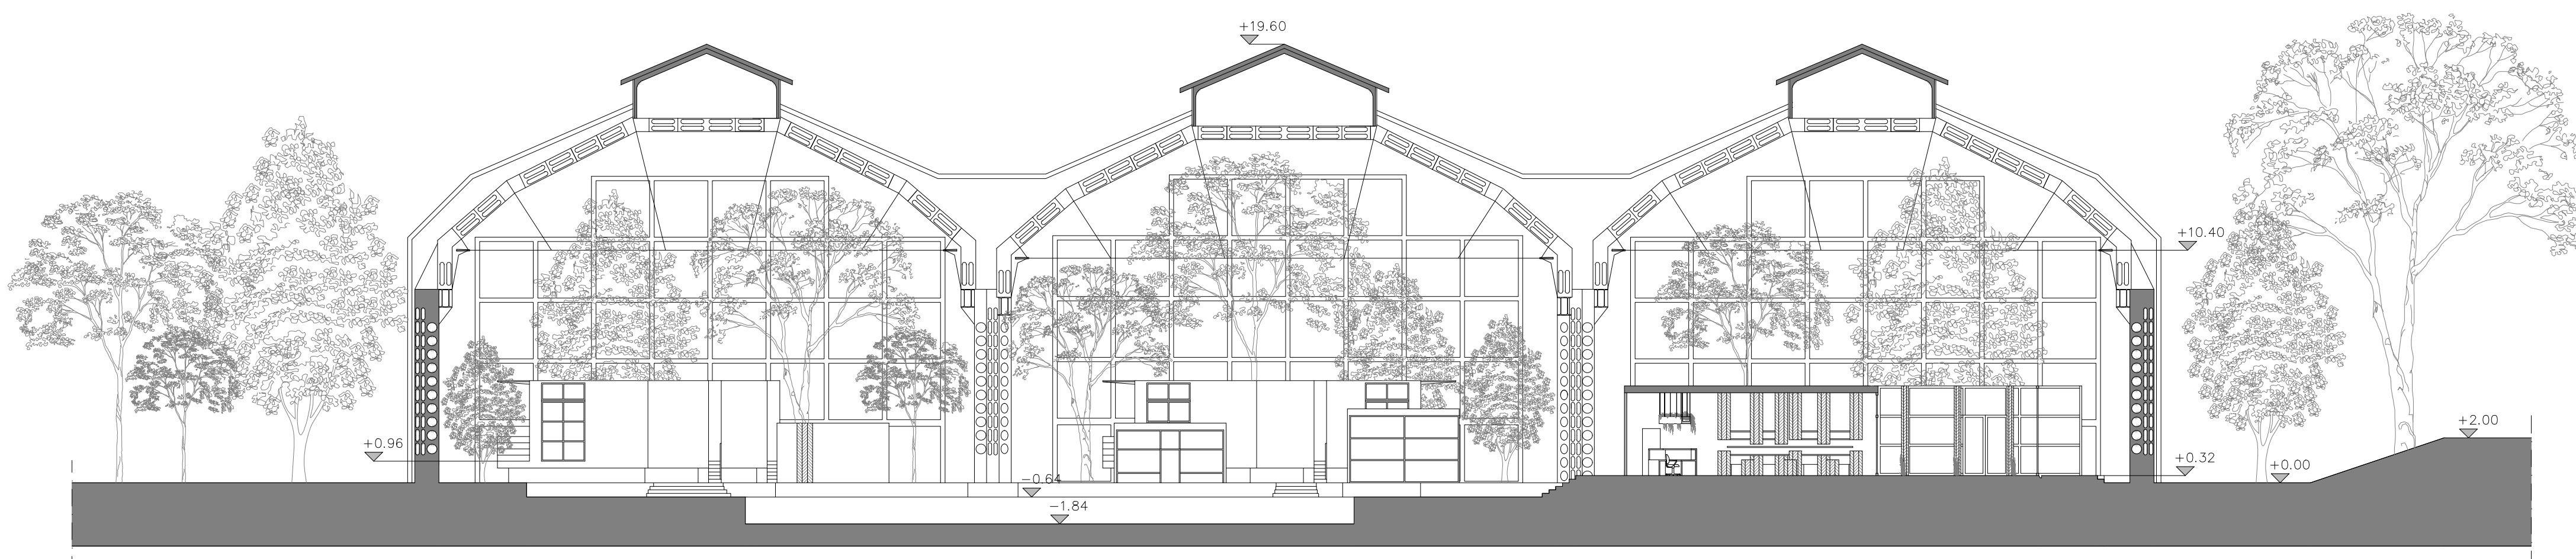

A
A'
▲ ▲ ▲ ▲
Ingresso principale

Sezione A-A'

TAV 01

**POLITECNICO
MILANO 1863**

Scuola del Design
Corso di Laurea Magistrale in Interior and Spatial Design
A.A. 2020 - 2021

Heden
Ipotesi di riqualificazione dei capannoni Innocenti-Maserati
Volume 2 - Progetto

Relatore
Giulia Maria Gerosa

Candidati
Alexandra Husaru #941809
Ilaria Oldani #941677
Arianna Santambrogio #942918

Planimetria generale

Pianta
Scala 1:500

Sezione A-A'
Scala 1:200

Sezione A-A'

Sezione B-B'

TAV 02

POLITECNICO
MILANO 1863

Scuola del Design
Corso di Laurea Magistrale in Interior and Spatial Design
A.A. 2020 - 2021

Heden

Ipotesi di riqualificazione dei capannoni Innocenti-Maserati
Volume 2 - Progetto

TAV 03

POLITECNICO
MILANO 1863

Scuola del Design
Corso di Laurea Magistrale in Interior and Spatial Design
A.A. 2020 - 2021

Heden

Ipotesi di riqualificazione dei capannoni Innocenti-Maserati
Volume 2 - Progetto