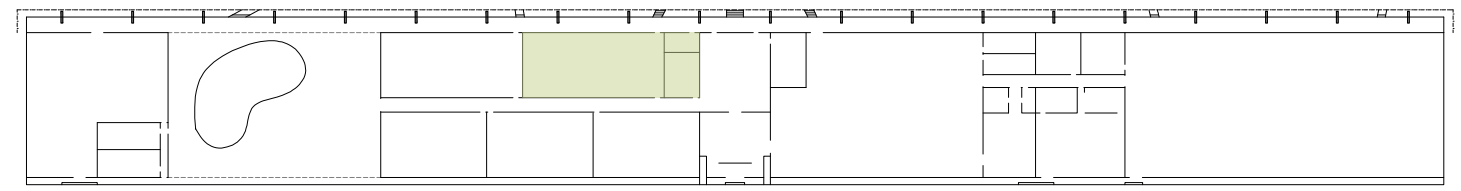

Spogliatoi spa e yoga

Pianta
Sezione A-A'
Scala 1:100