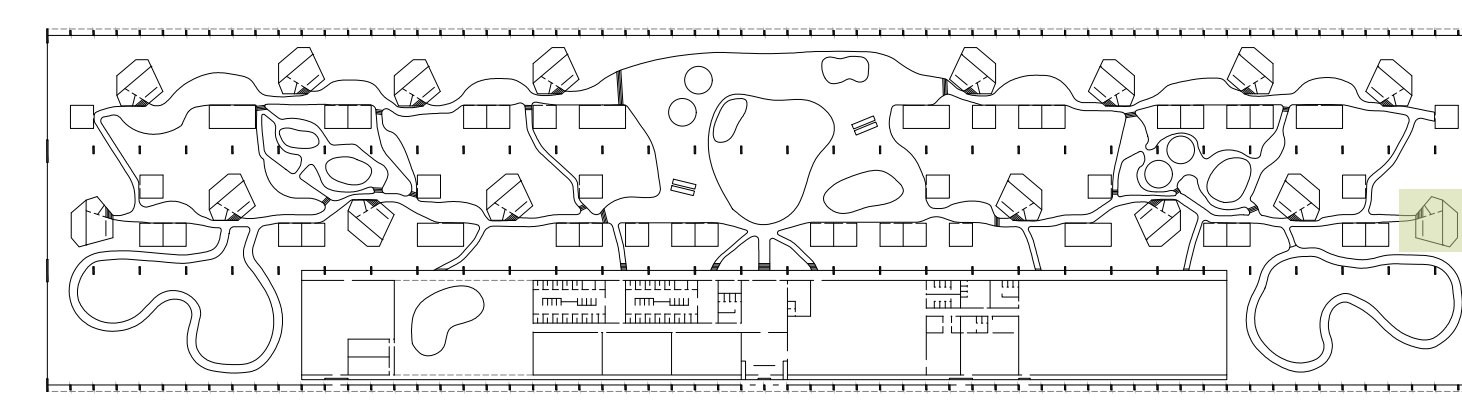

TAV 10

Scuola del Design
Corso di Laurea Magistrale in Interior and Spatial Design
A.A. 2020 - 2021

Heden
Ipotesi di riqualificazione dei capannoni Innocenti-Maserati
Volume 2 - Progetto

Relatore
Giulia Maria Gerosa

Candidati
Alexandra Husaru #941809
Ilaria Oldani #941677
Arianna Santambrogio #942918

Unità glamping
Pianta
Sezione A-A'
Sezione B-B'
Scala 1:50