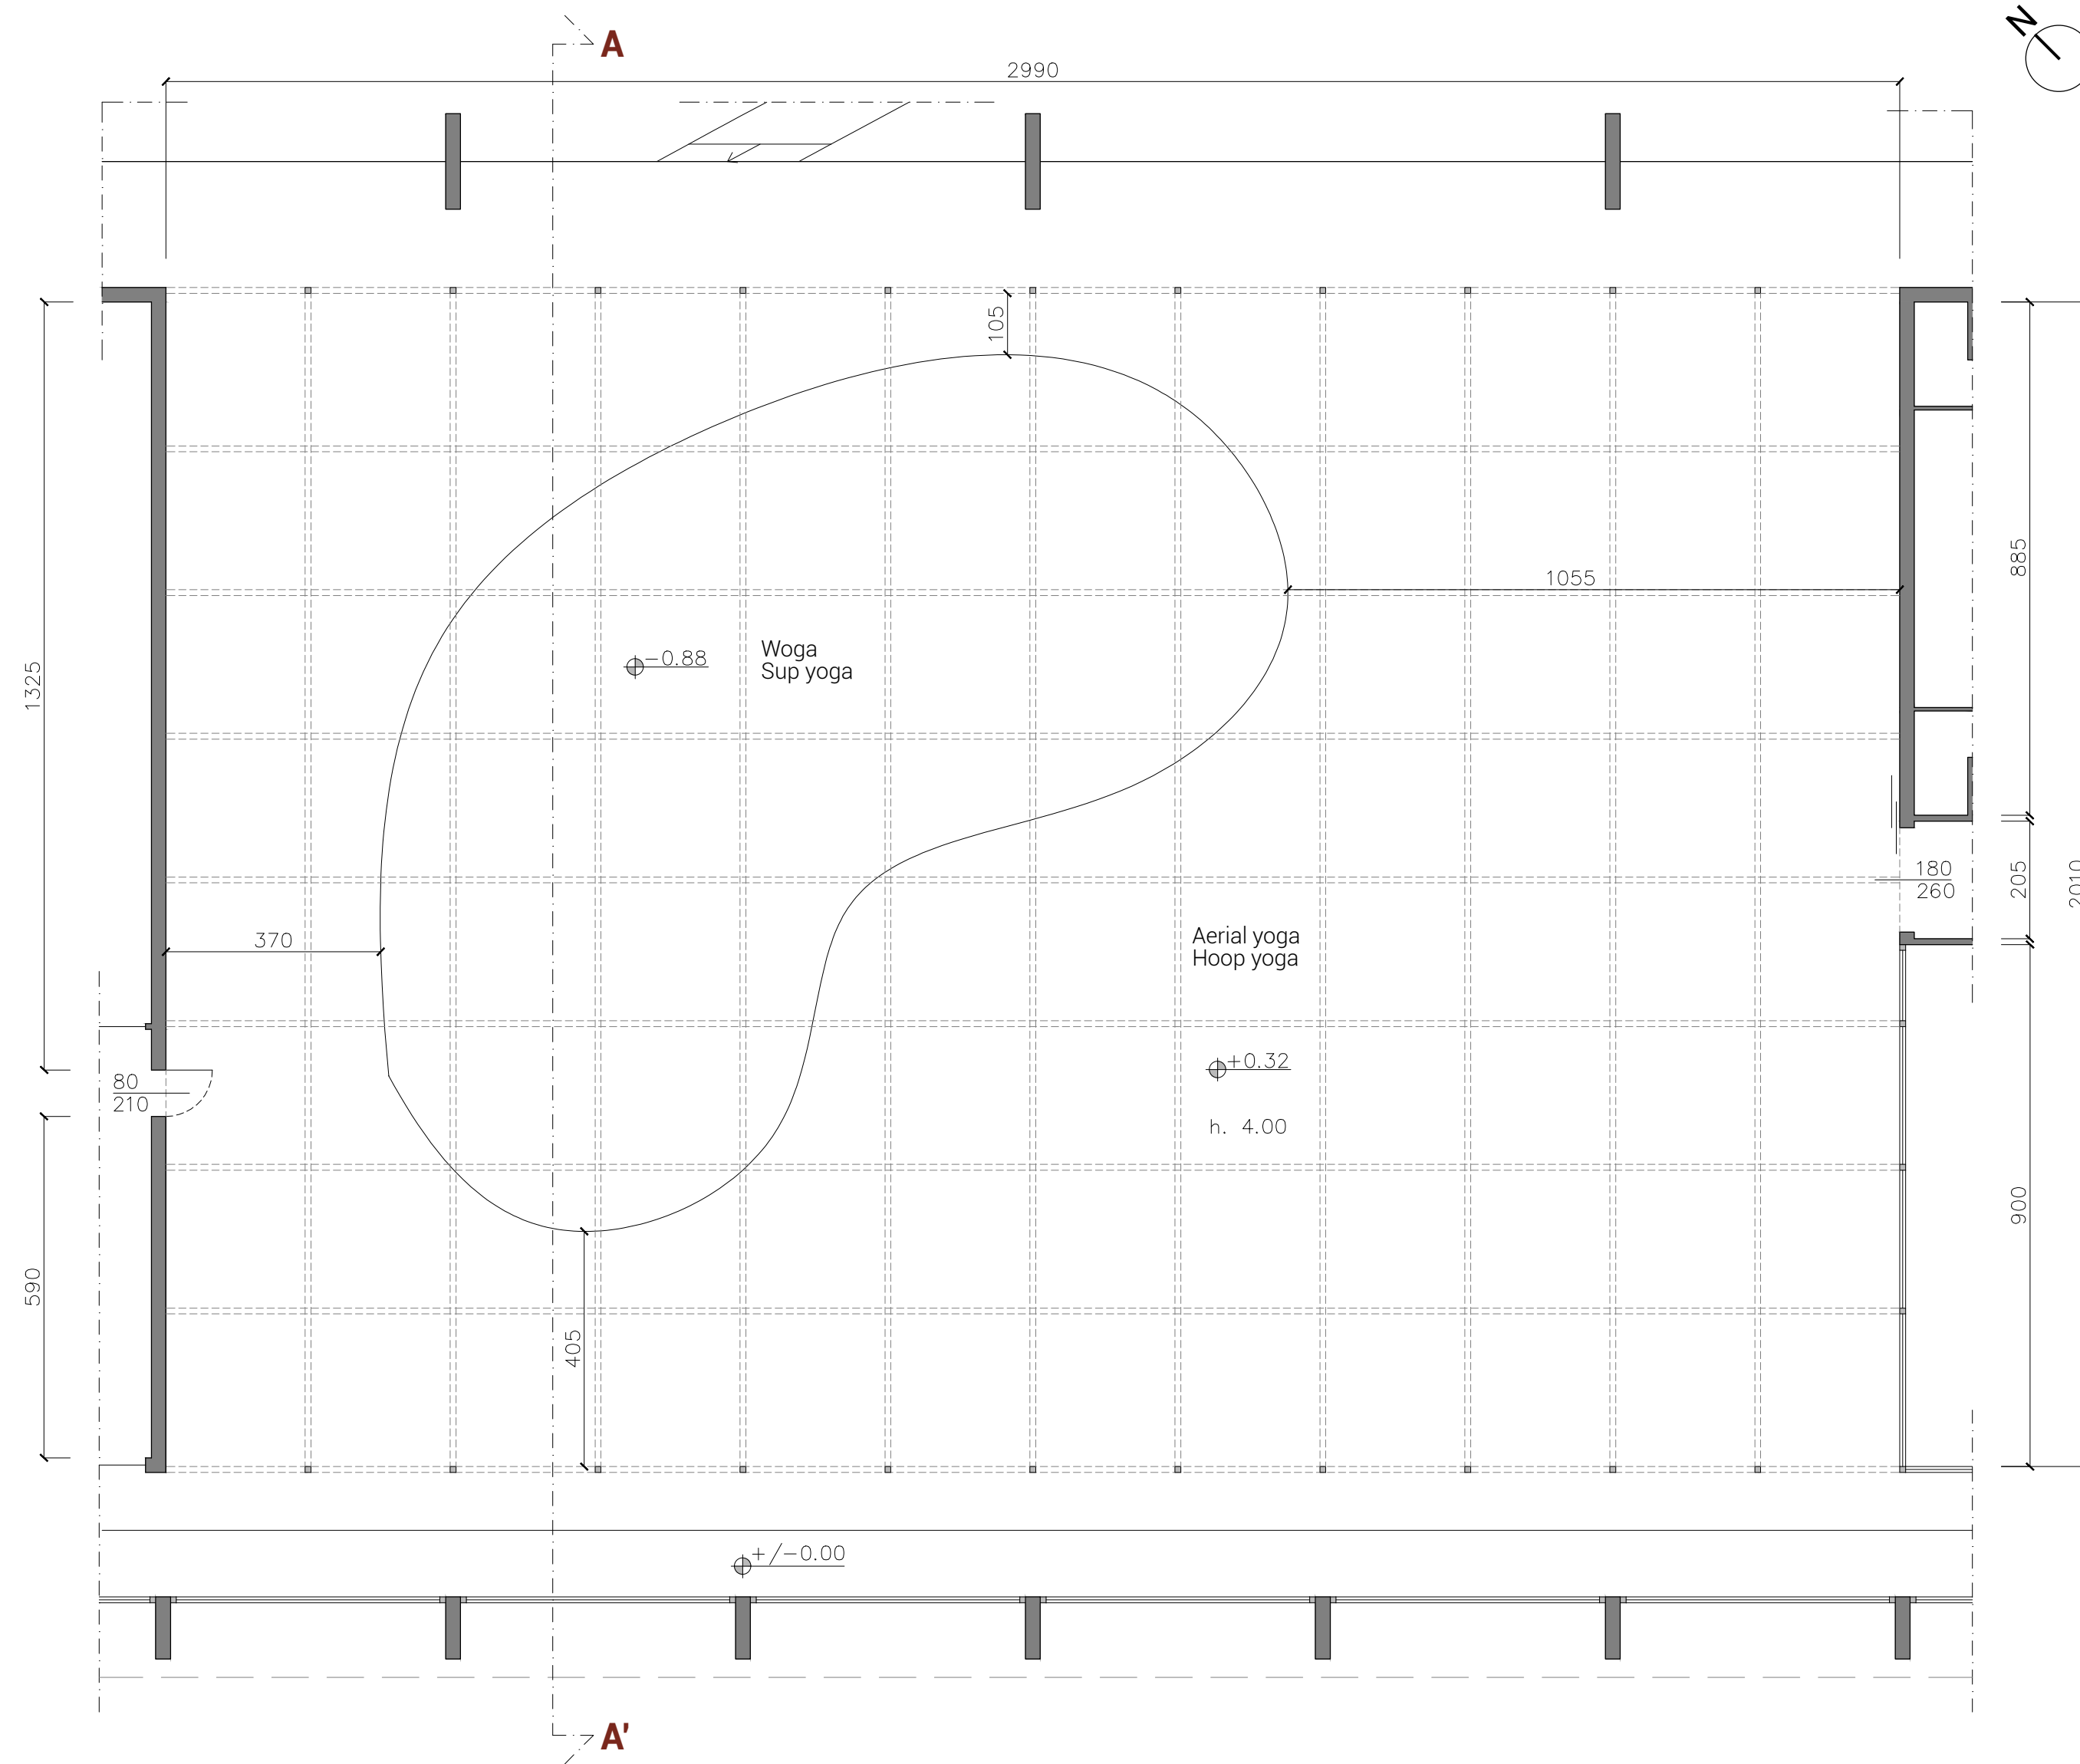

Sezione A-A'

TAV 08

POLITECNICO
MILANO 1863

Scuola del Design
Corso di Laurea Magistrale in Interior and Spatial Design
A.A. 2020 - 2021

Heden

Ipotesi di riqualificazione dei capannoni Innocenti-Maserati
Volume 2 - Progetto

Relatore
Giulia Maria Gerosa

Candidati
Alexandra Husaru #941809
Ilaria Oldani #941677
Arianna Santambrogio #942918

Corsi yoga

Pianta
Sezione A-A'
Scala 1:100