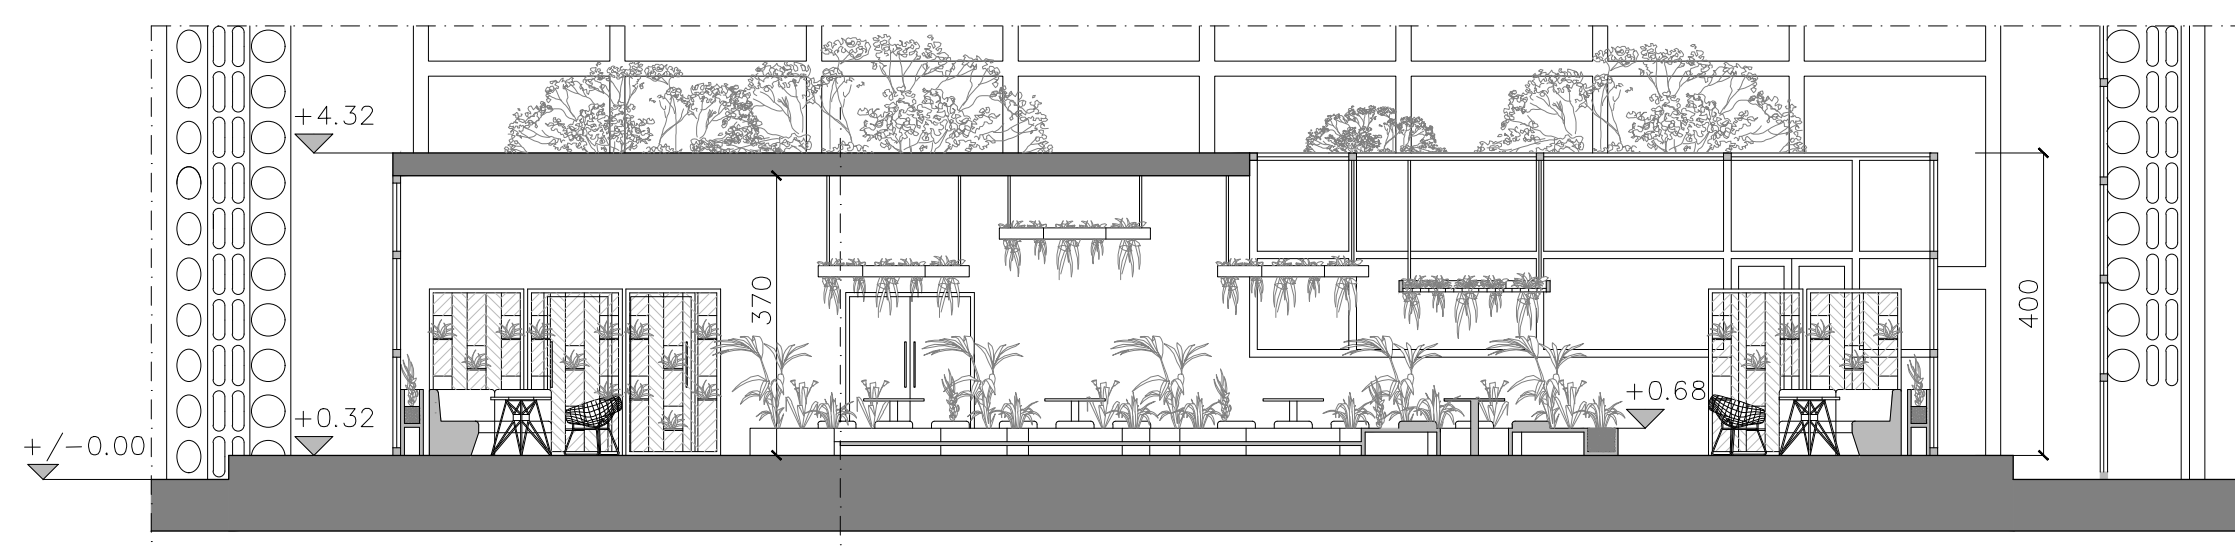

Relatore

Giulia Maria Gerosa

Candidati

Alexandra Husaru #941809
Ilaria Oldani #941677
Arianna Santambrogio #942918

Reception e patio

Pianta
Sezione A-A'
Sezione B-B'
Scala 1:100

Sezione A-A'

Sezione B-B'

TAV 03

POLITECNICO
MILANO 1863

Scuola del Design
Corso di Laurea Magistrale in Interior and Spatial Design
A.A. 2020 - 2021

Heden

Ipotesi di riqualificazione dei capannoni Innocenti-Maserati
Volume 2 - Progetto