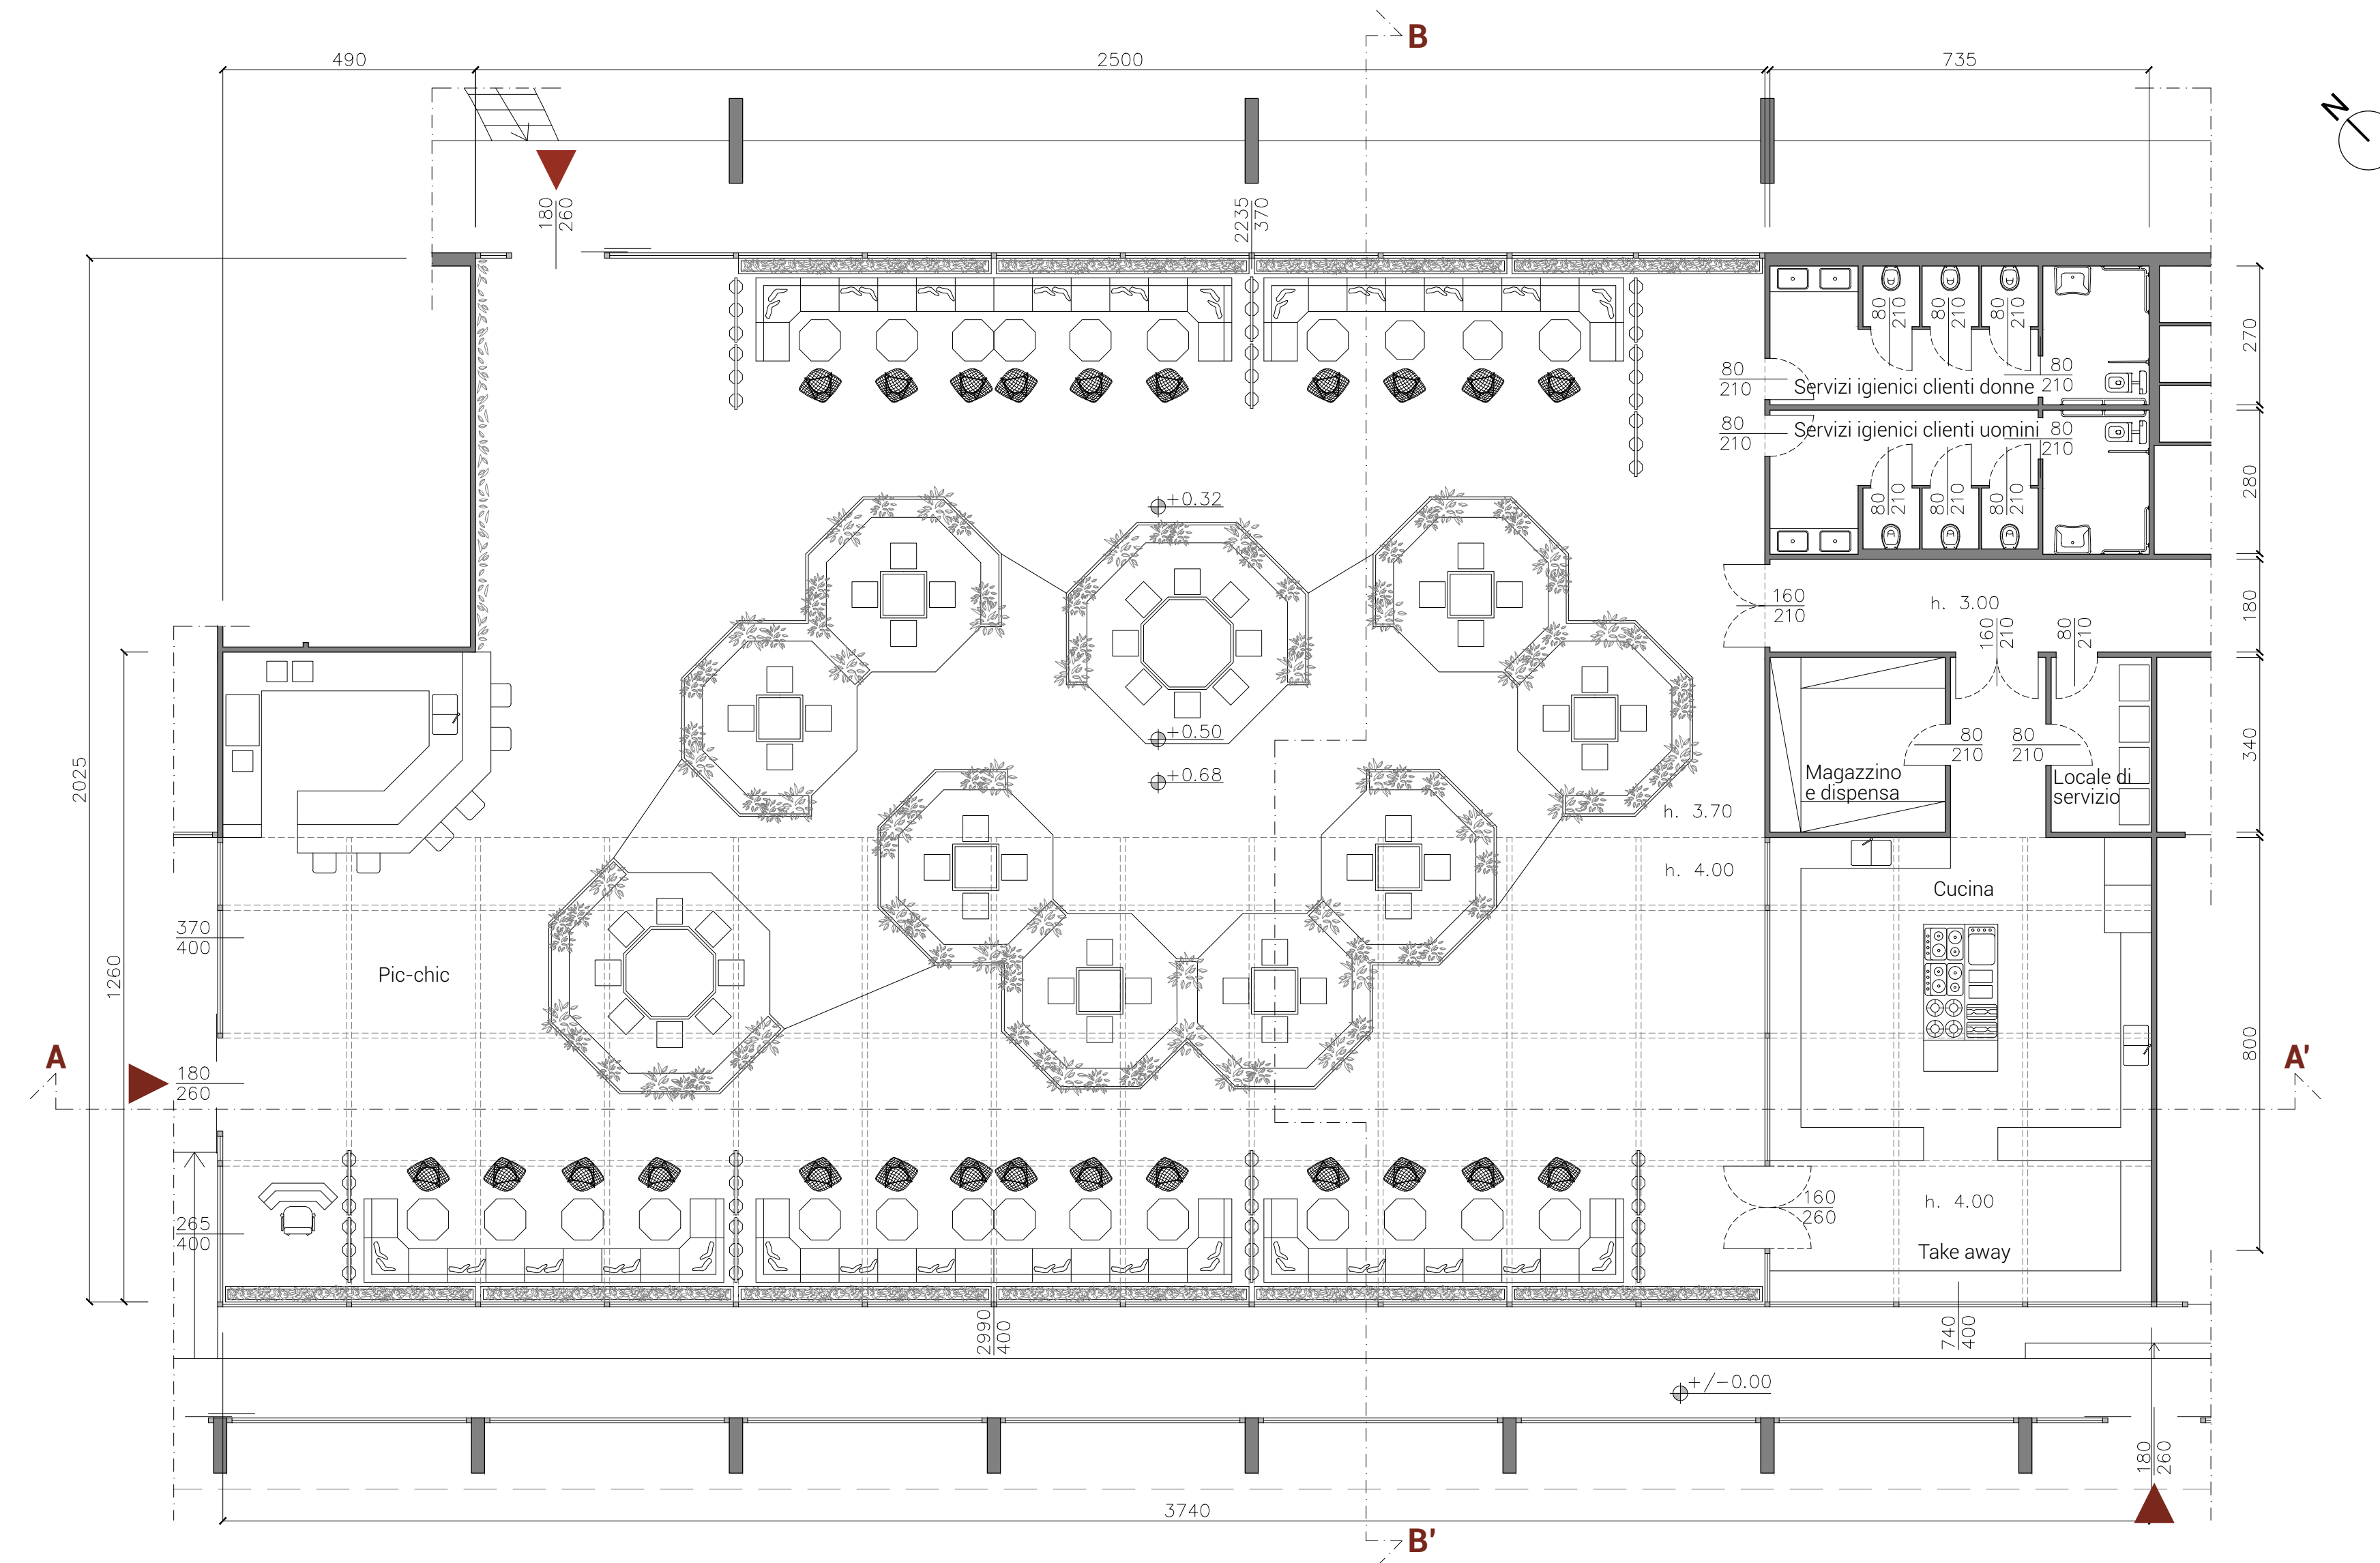

Relatore

Giulia Maria Gerosa

Candidati

Alexandra Husaru #941809
Ilaria Oldani #941677
Arianna Santambrogio #942918

Reception e patio

Pianta
Sezione A-A'
Sezione B-B'
Scala 1:100

Sezione A-A'

Sezione B-B'