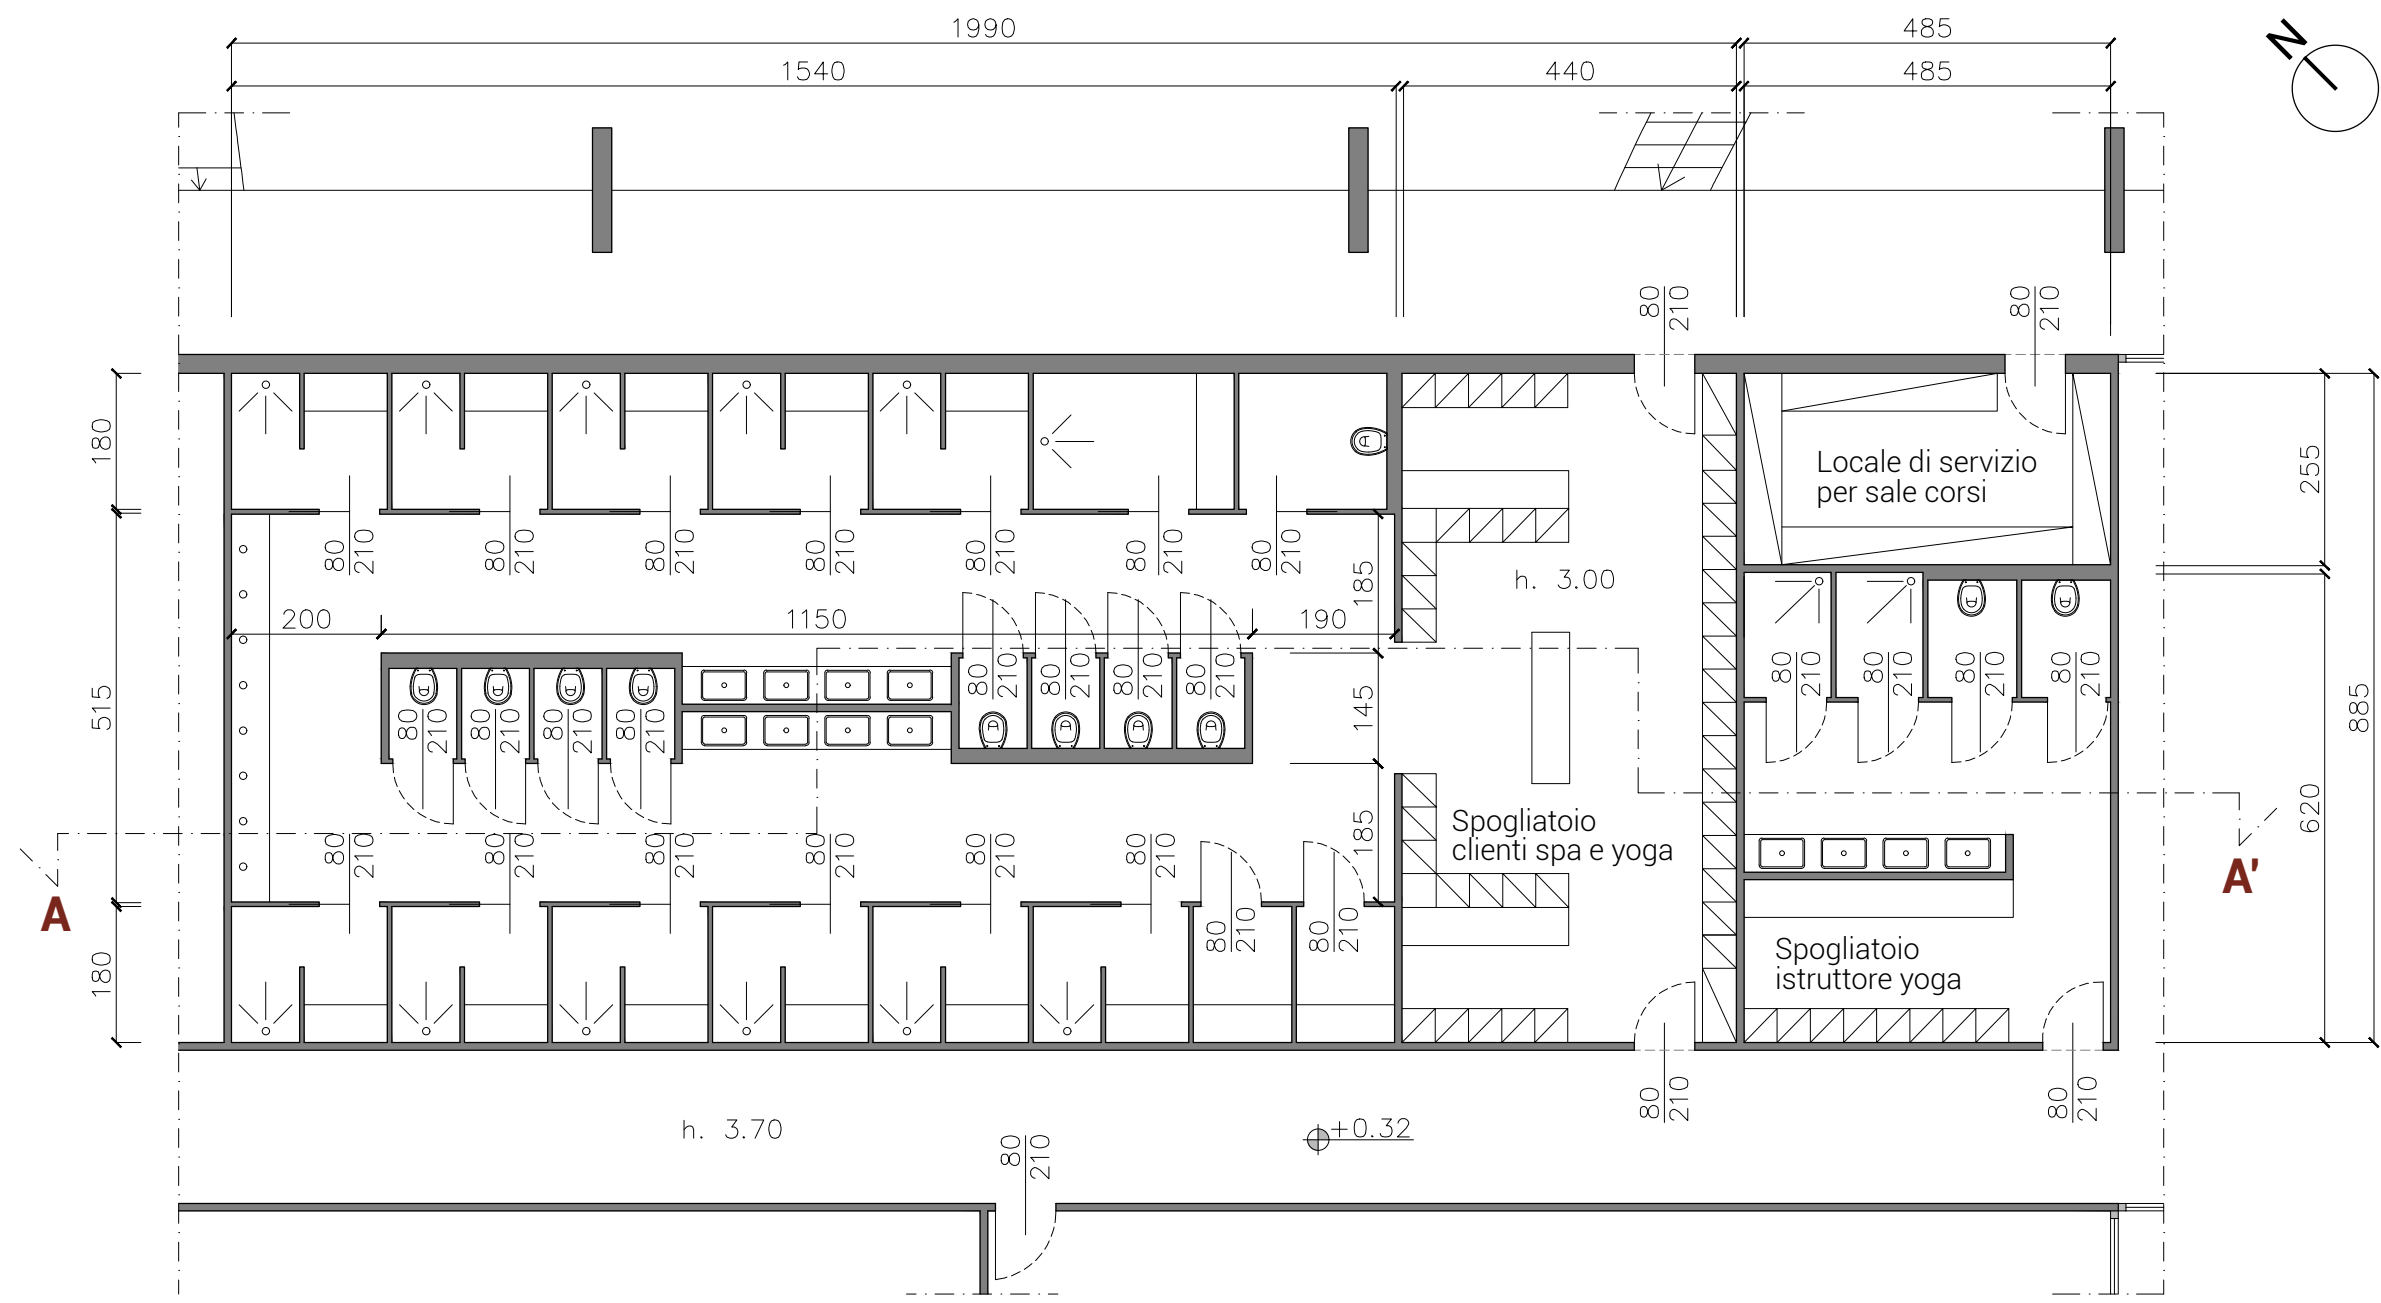

Sezione A-A'

Sezione B-B'

Dettaglio pedana centrale

Dettaglio illuminazione griglia

Dettaglio illuminazione pedana

TAV 06

**POLITECNICO
MILANO 1863**

Scuola del Design
Corso di Laurea Magistrale in Interior and Spatial Design
A.A. 2020 - 2021

Pianta
Sezione A-A'
Scala 1:100

Sezione A-A'

Sezione A-A'

TAV 07

POLITECNICO MILANO 1863

Scuola del Design
 Corso di Laurea Magistrale in Interior and Spatial Design
 A.A. 2020 - 2021

Heden

Ipotesi di riqualificazione dei capannoni Innocenti-Maserati
 Volume 2 - Progetto