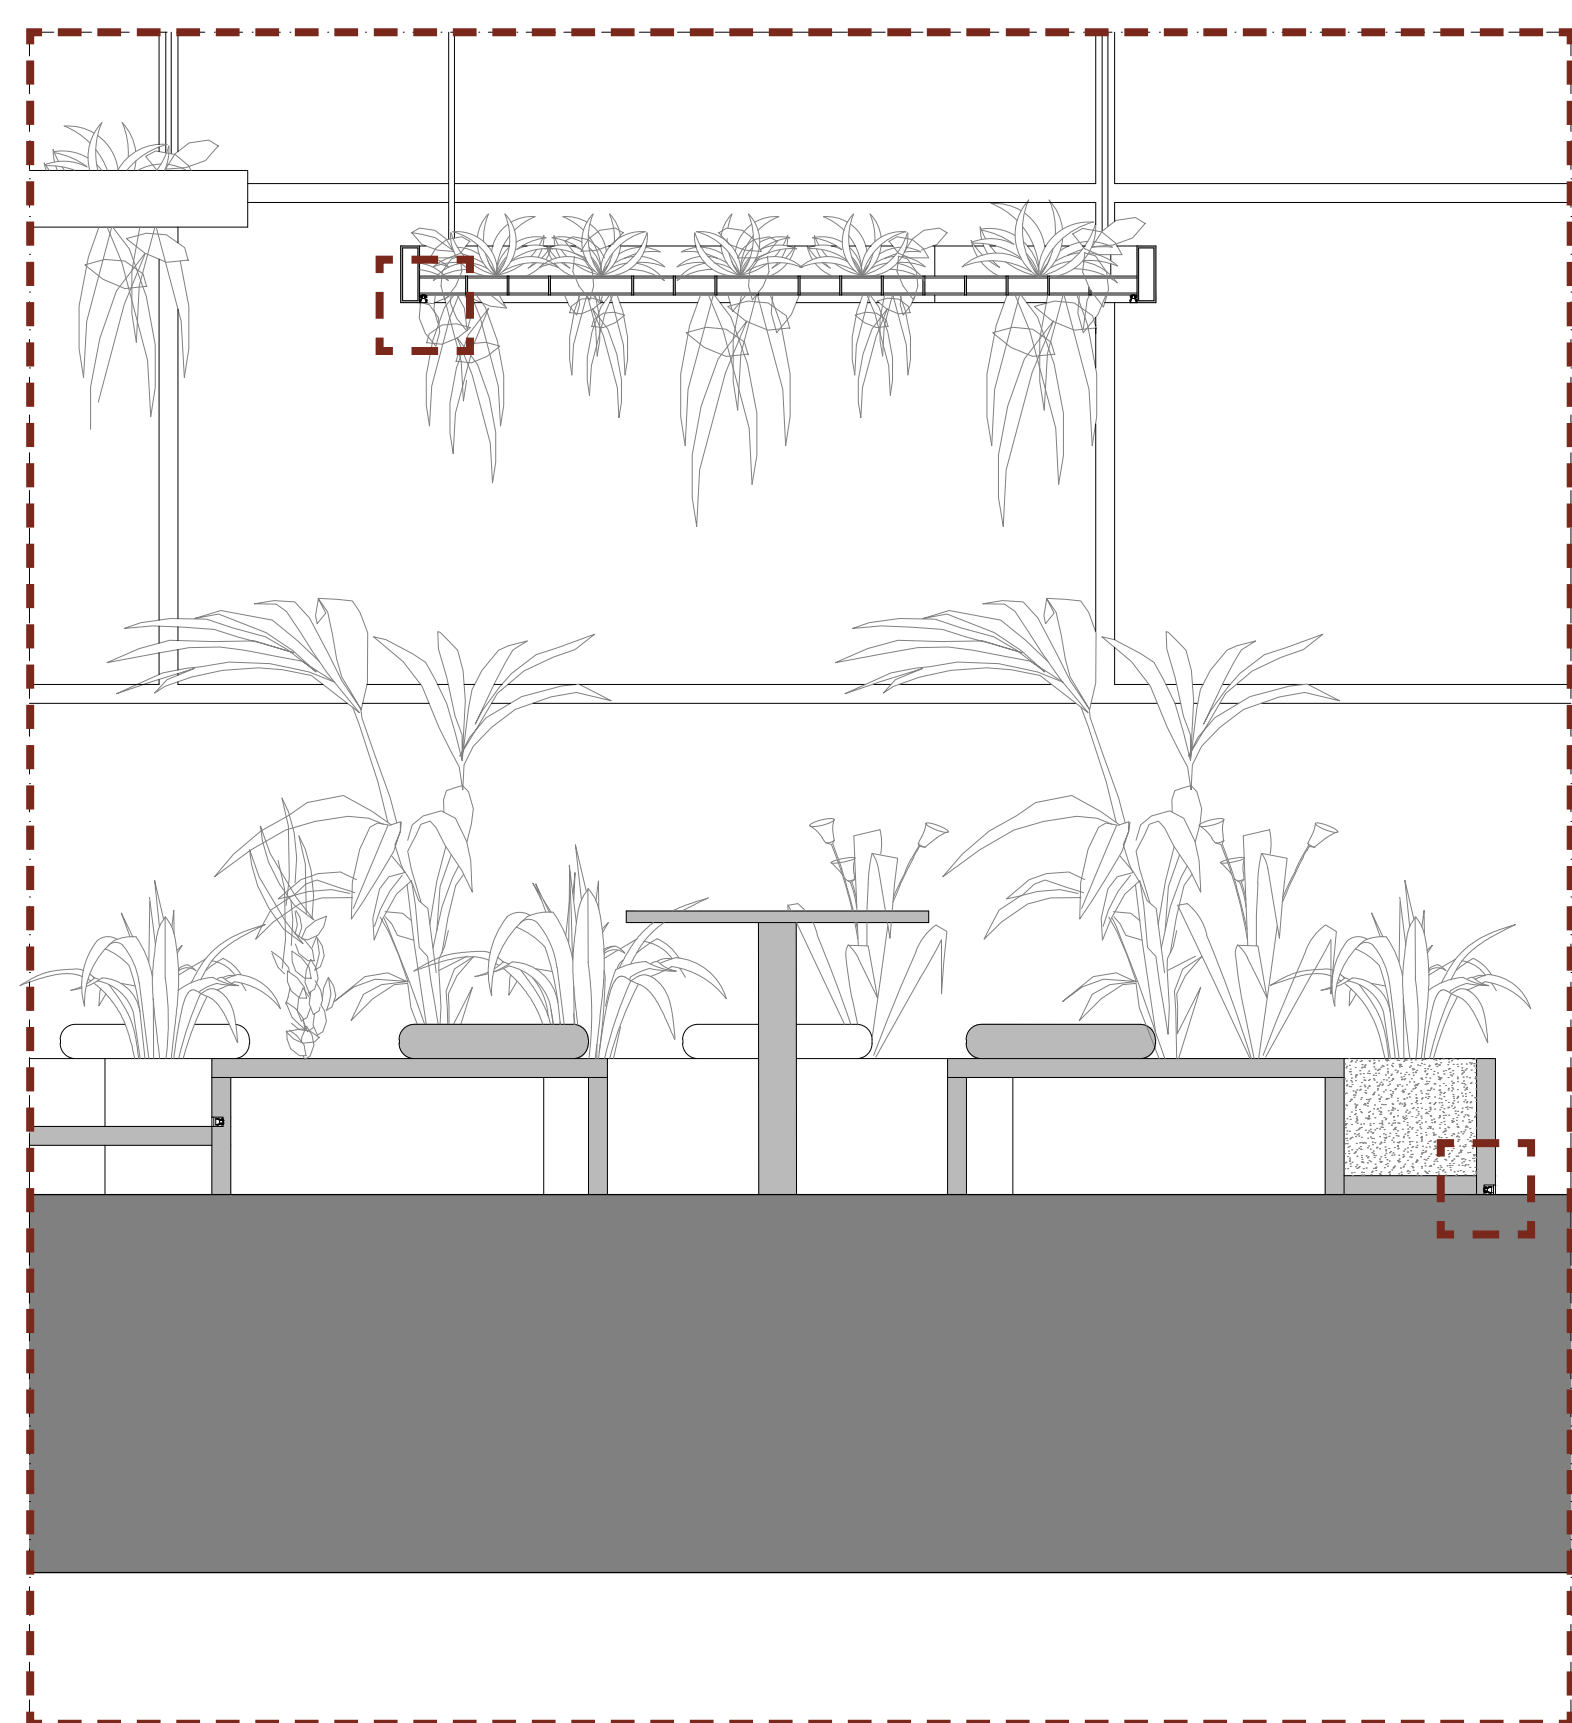

Sezione A-A'

Sezione B-B'

Dettaglio pedana centrale

Dettaglio illuminazione griglia

Dettaglio illuminazione pedana

TAV 06

**POLITECNICO
MILANO 1863**

Scuola del Design
Corso di Laurea Magistrale in Interior and Spatial Design
A.A. 2020 - 2021