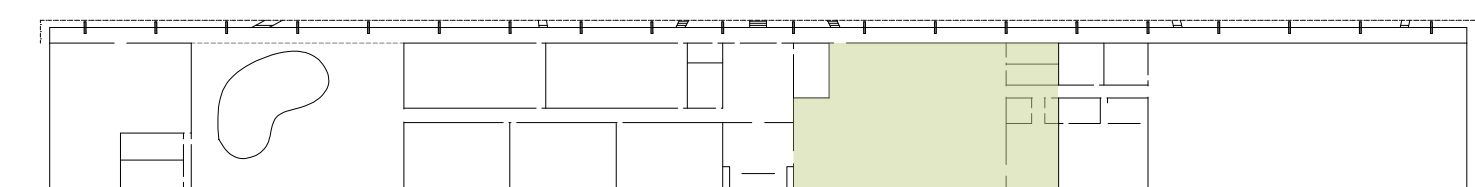

Relatore
Giulia Maria Gerosa

Candidati
Alexandra Husaru #941809
Ilaria Oldani #941677
Arianna Santambrogio #942918

Pic-chic
Pianta
Sezione A-A'
Sezione B-B'
Scala 1:100

TAV 04

POLITECNICO
MILANO 1863

Scuola del Design
Corso di Laurea Magistrale in Interior and Spatial Design
A.A. 2020 - 2021