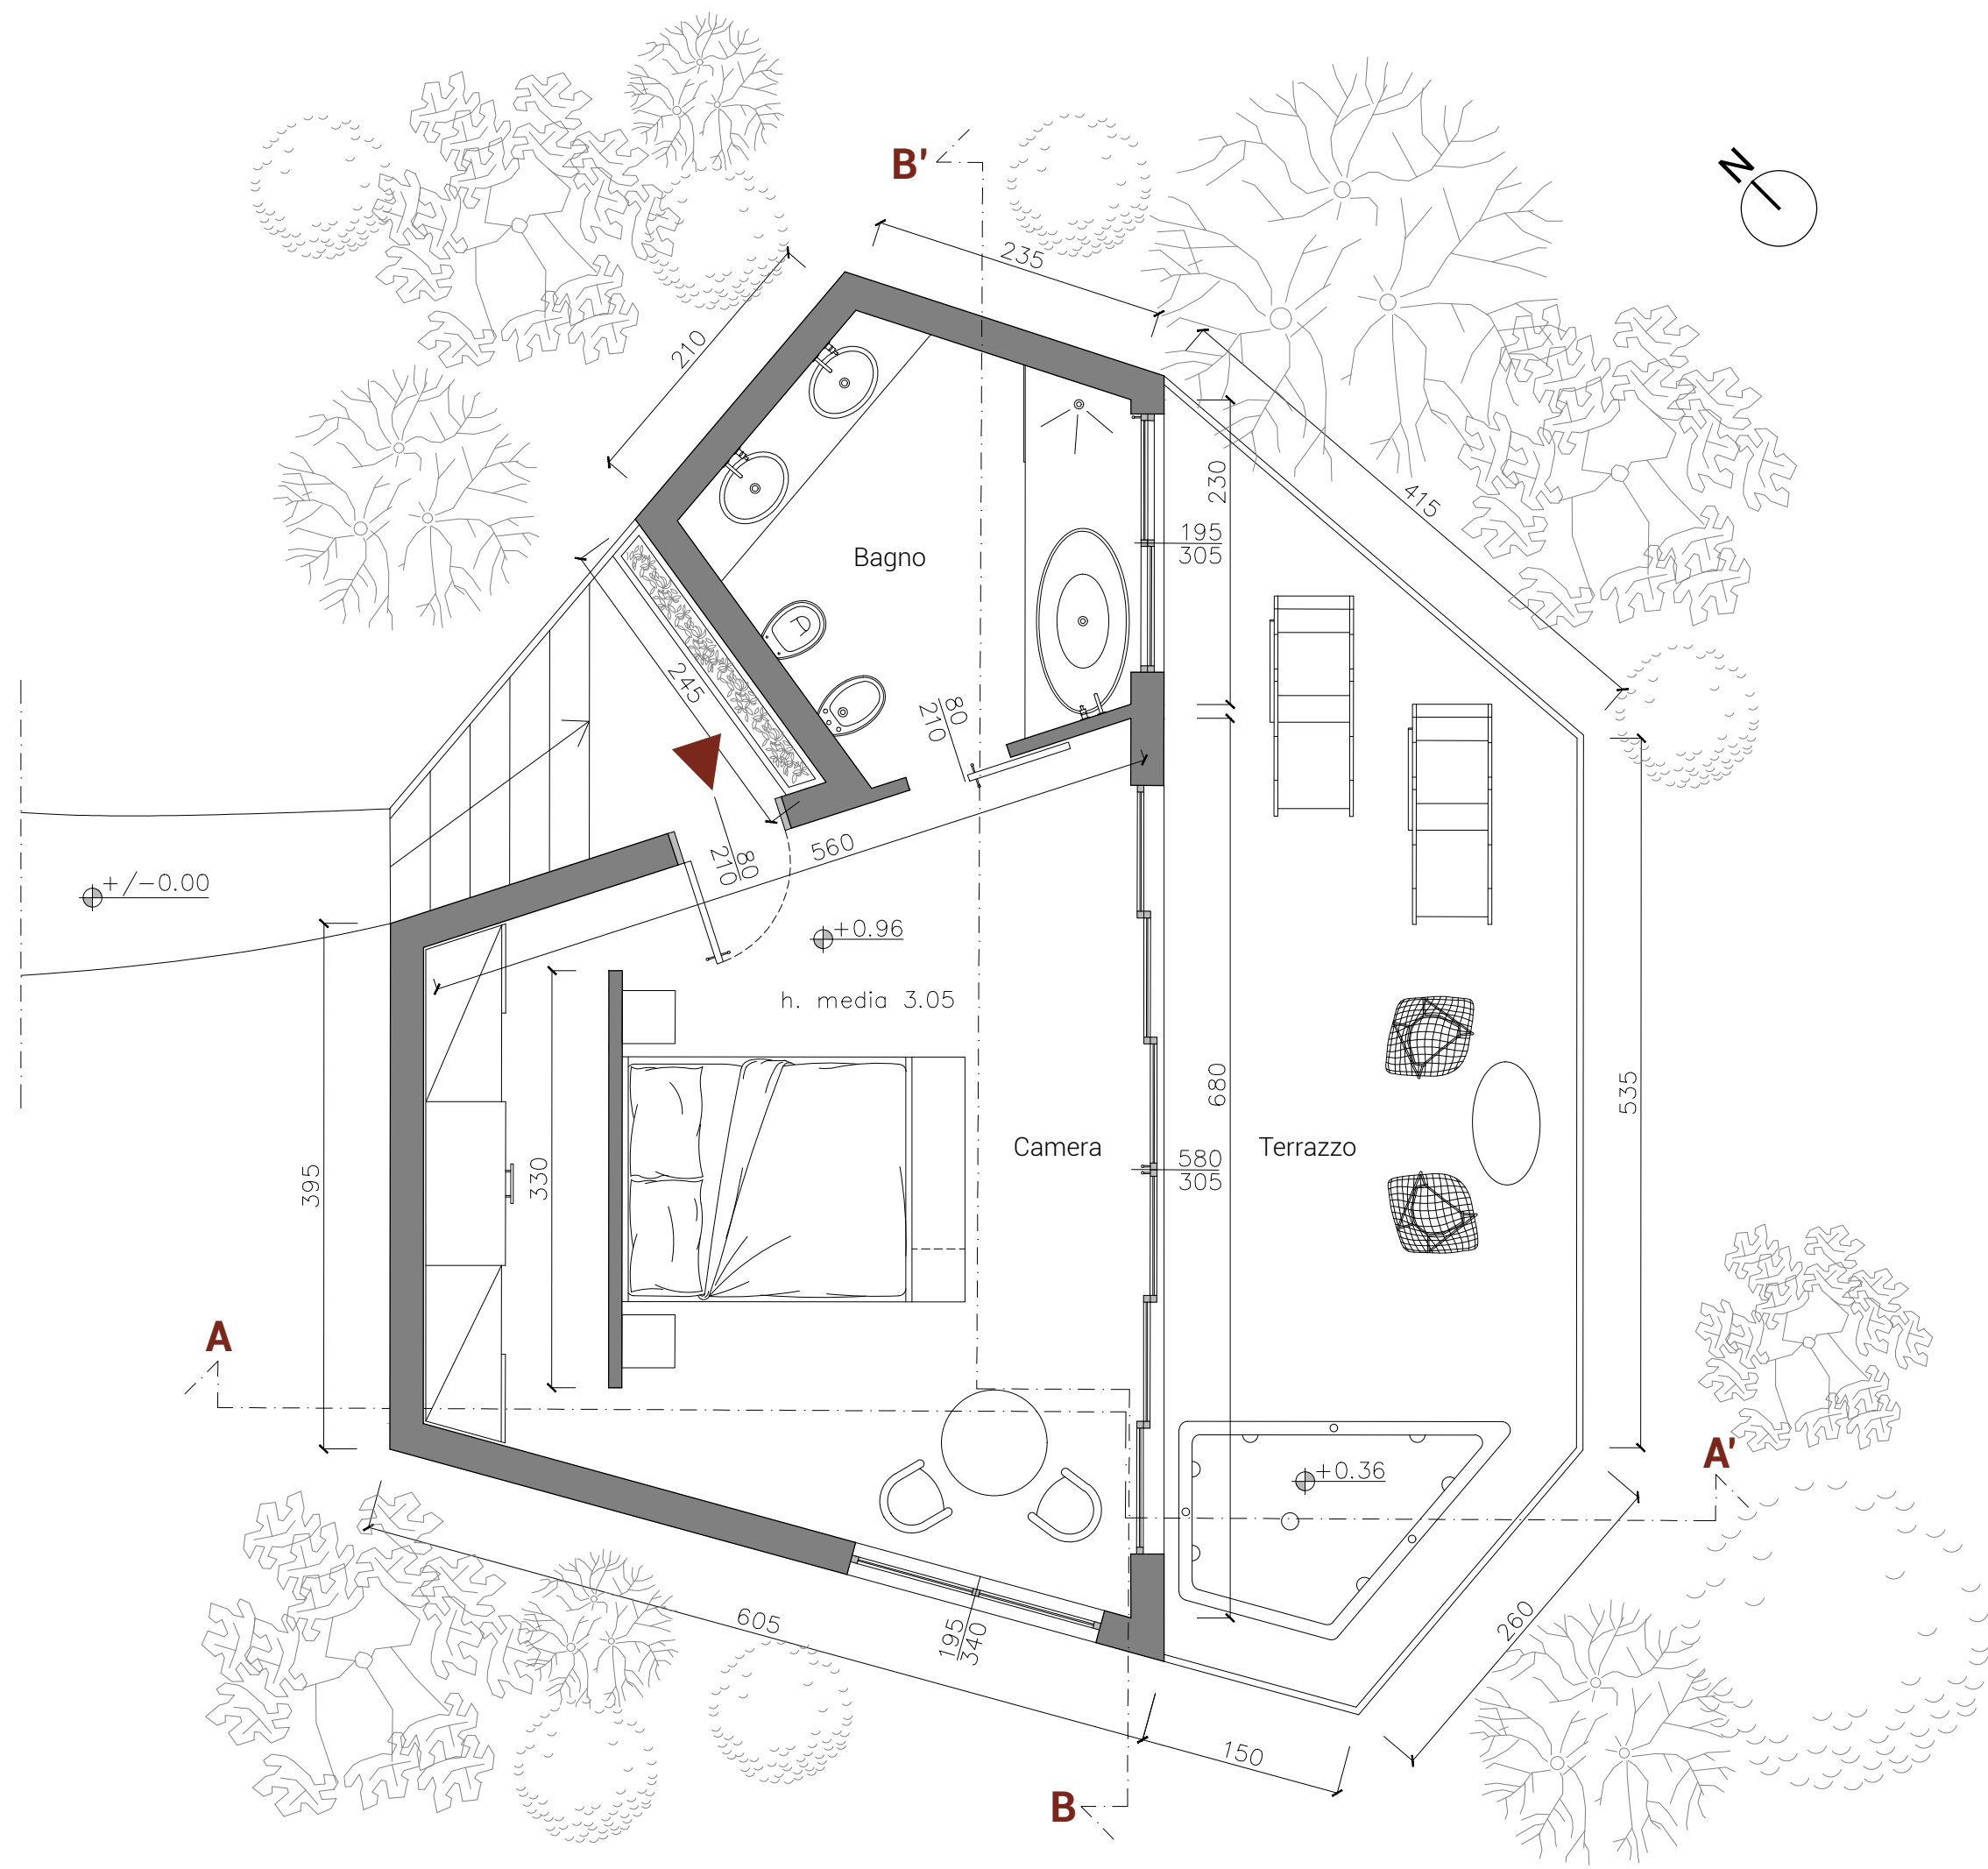

Relatore
Giulia Maria Gerosa

Candidati
Alexandra Husaru #941809
Ilaria Oldani #941677
Arianna Santambrogio #942918

Corsi yoga

Pianta
Sezione A-A'
Scala 1:100

Sezione A-A'

Sezione B-B'

Altre tipologie

Haloterapia (stanza del sale)

Massaggio e Zerobody

Cromo e musicoterapia

Doccia emozionale

Servizi igienici

Sezione A-A'

Sezione B-B'

TAV 10

Scuola del Design
Corso di Laurea Magistrale in Interior and Spatial Design
A.A. 2020 - 2021