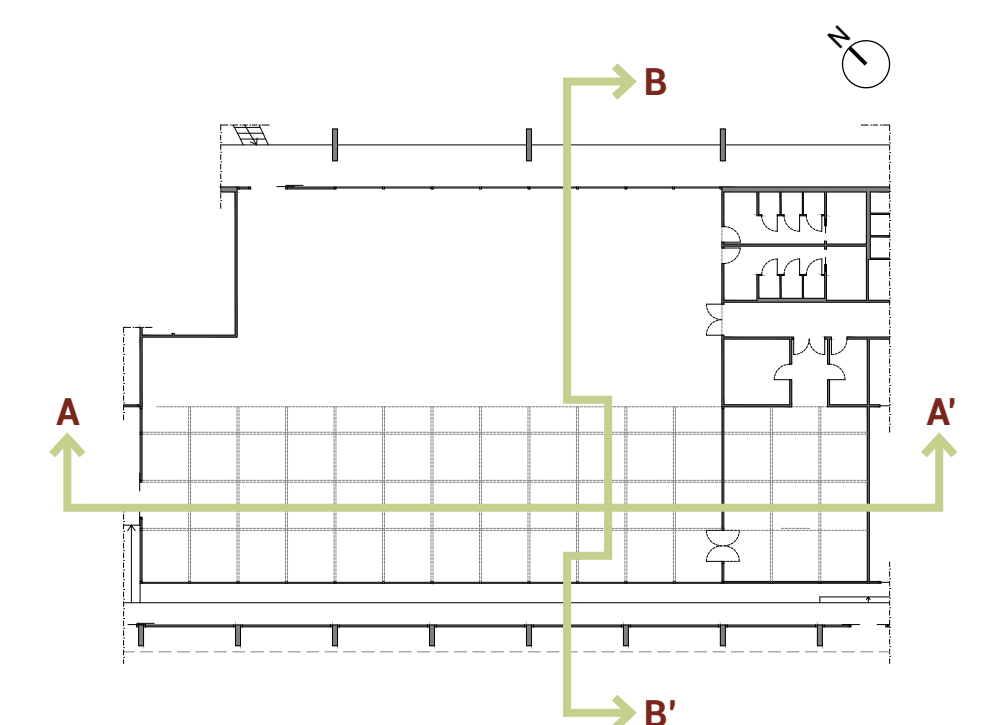

Sezione A-A'

Sezione B-B'

Dettaglio pedana centrale

Dettaglio illuminazione griglia

Dettaglio illuminazione pedana

TAV 06

**POLITECNICO
MILANO 1863**

Scuola del Design
Corso di Laurea Magistrale in Interior and Spatial Design
A.A. 2020 - 2021