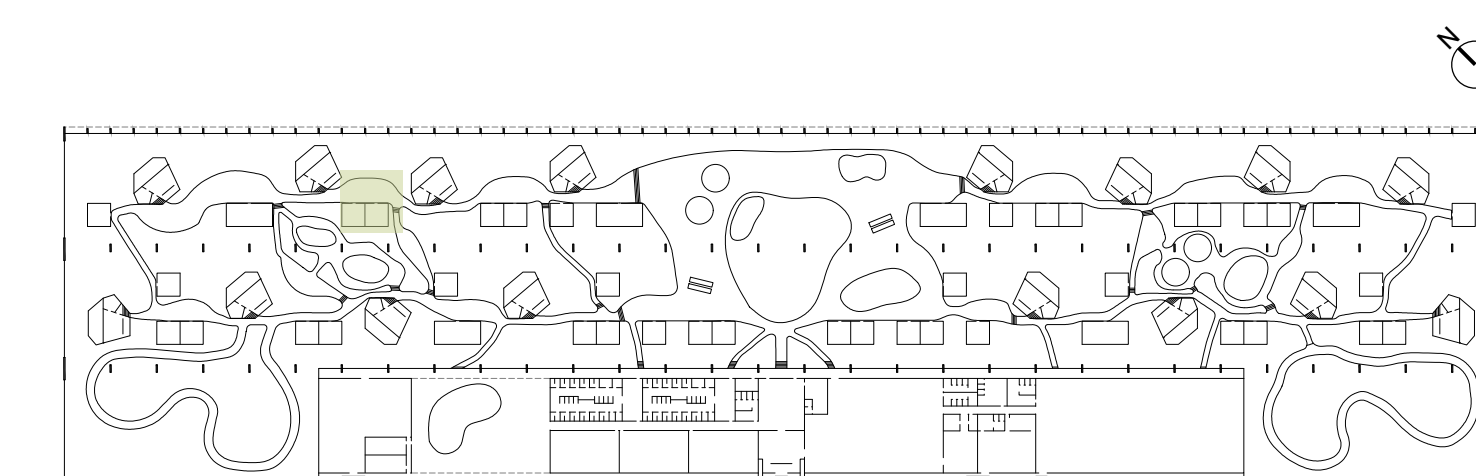

Relatore
Giulia Maria Gerosa

Candidati
Alexandra Husaru #941809
Ilaria Oldani #941677
Arianna Santambrogio #942918

Corsi yoga

Pianta
Sezione A-A'
Scala 1:100

Sezione A-A'

Sezione B-B'

Altre tipologie

Haloterapia (stanza del sale)

Massaggio e Zerobody

Cromo e musicoterapia

Doccia emozionale

Servizi igienici

Sezione A-A'

Sezione B-B'

TAV 10

Scuola del Design
Corso di Laurea Magistrale in Interior and Spatial Design
A.A. 2020 - 2021