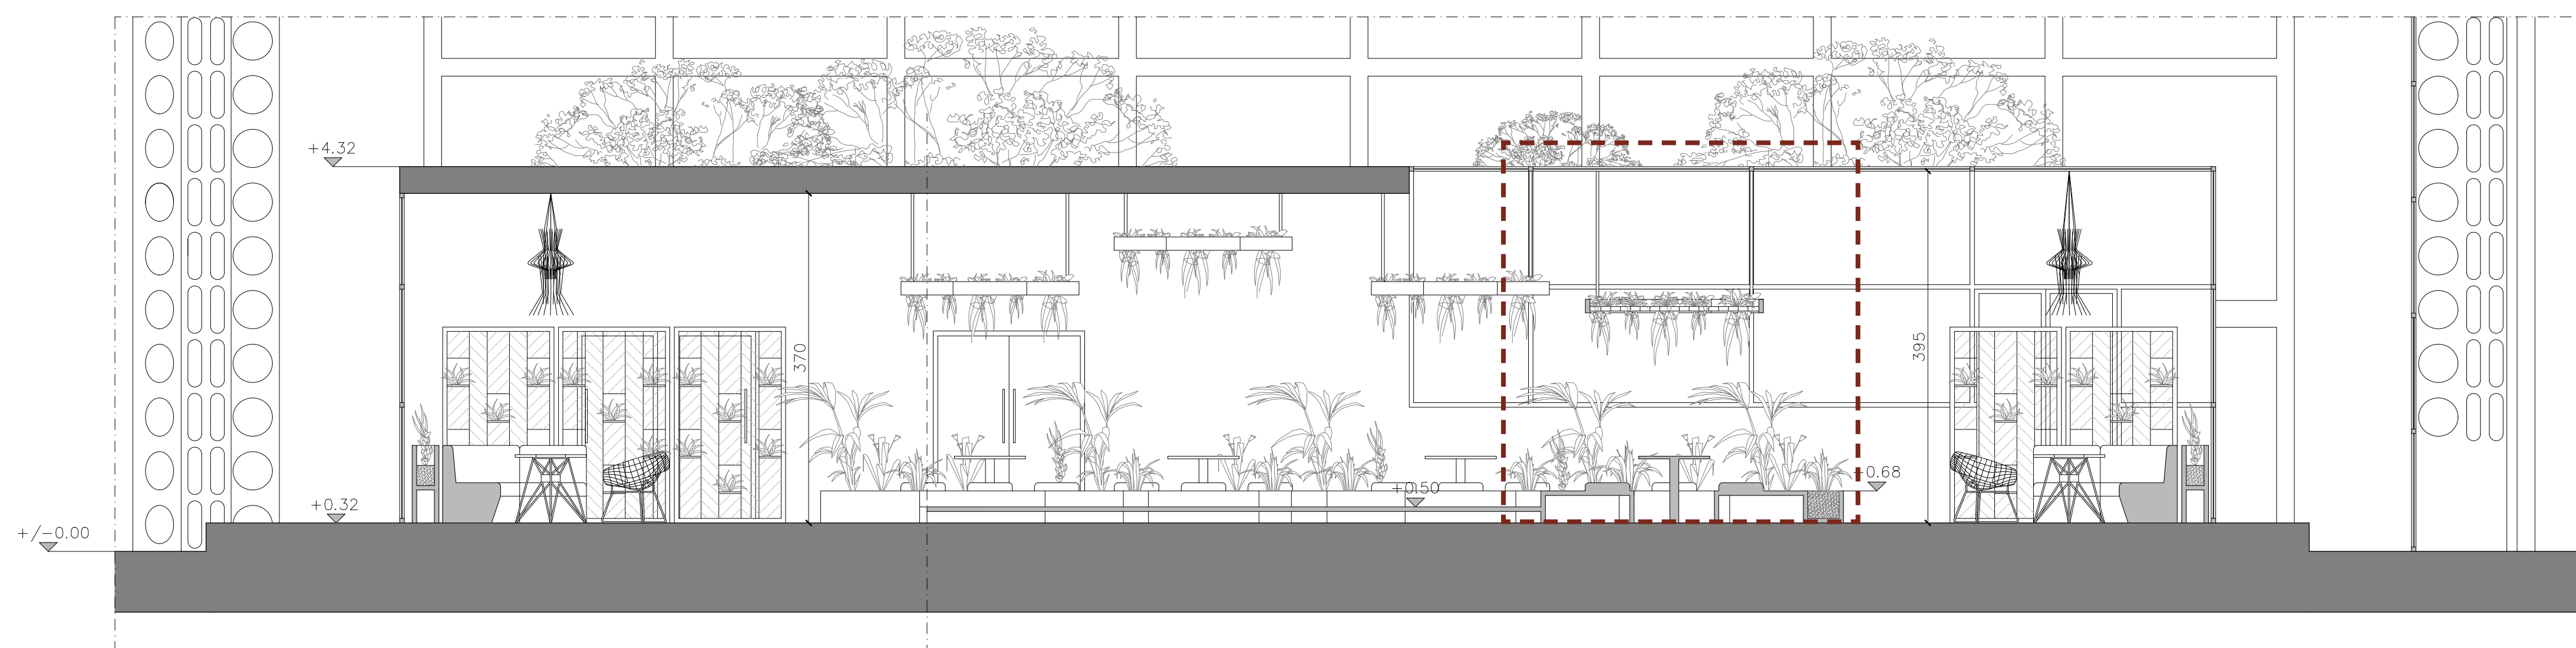

Sezione A-A'

Sezione B-B'

Dettaglio pedana centrale

Dettaglio illuminazione griglia

Dettaglio illuminazione pedana

TAV 06

**POLITECNICO
MILANO 1863**

Scuola del Design
Corso di Laurea Magistrale in Interior and Spatial Design
A.A. 2020 - 2021