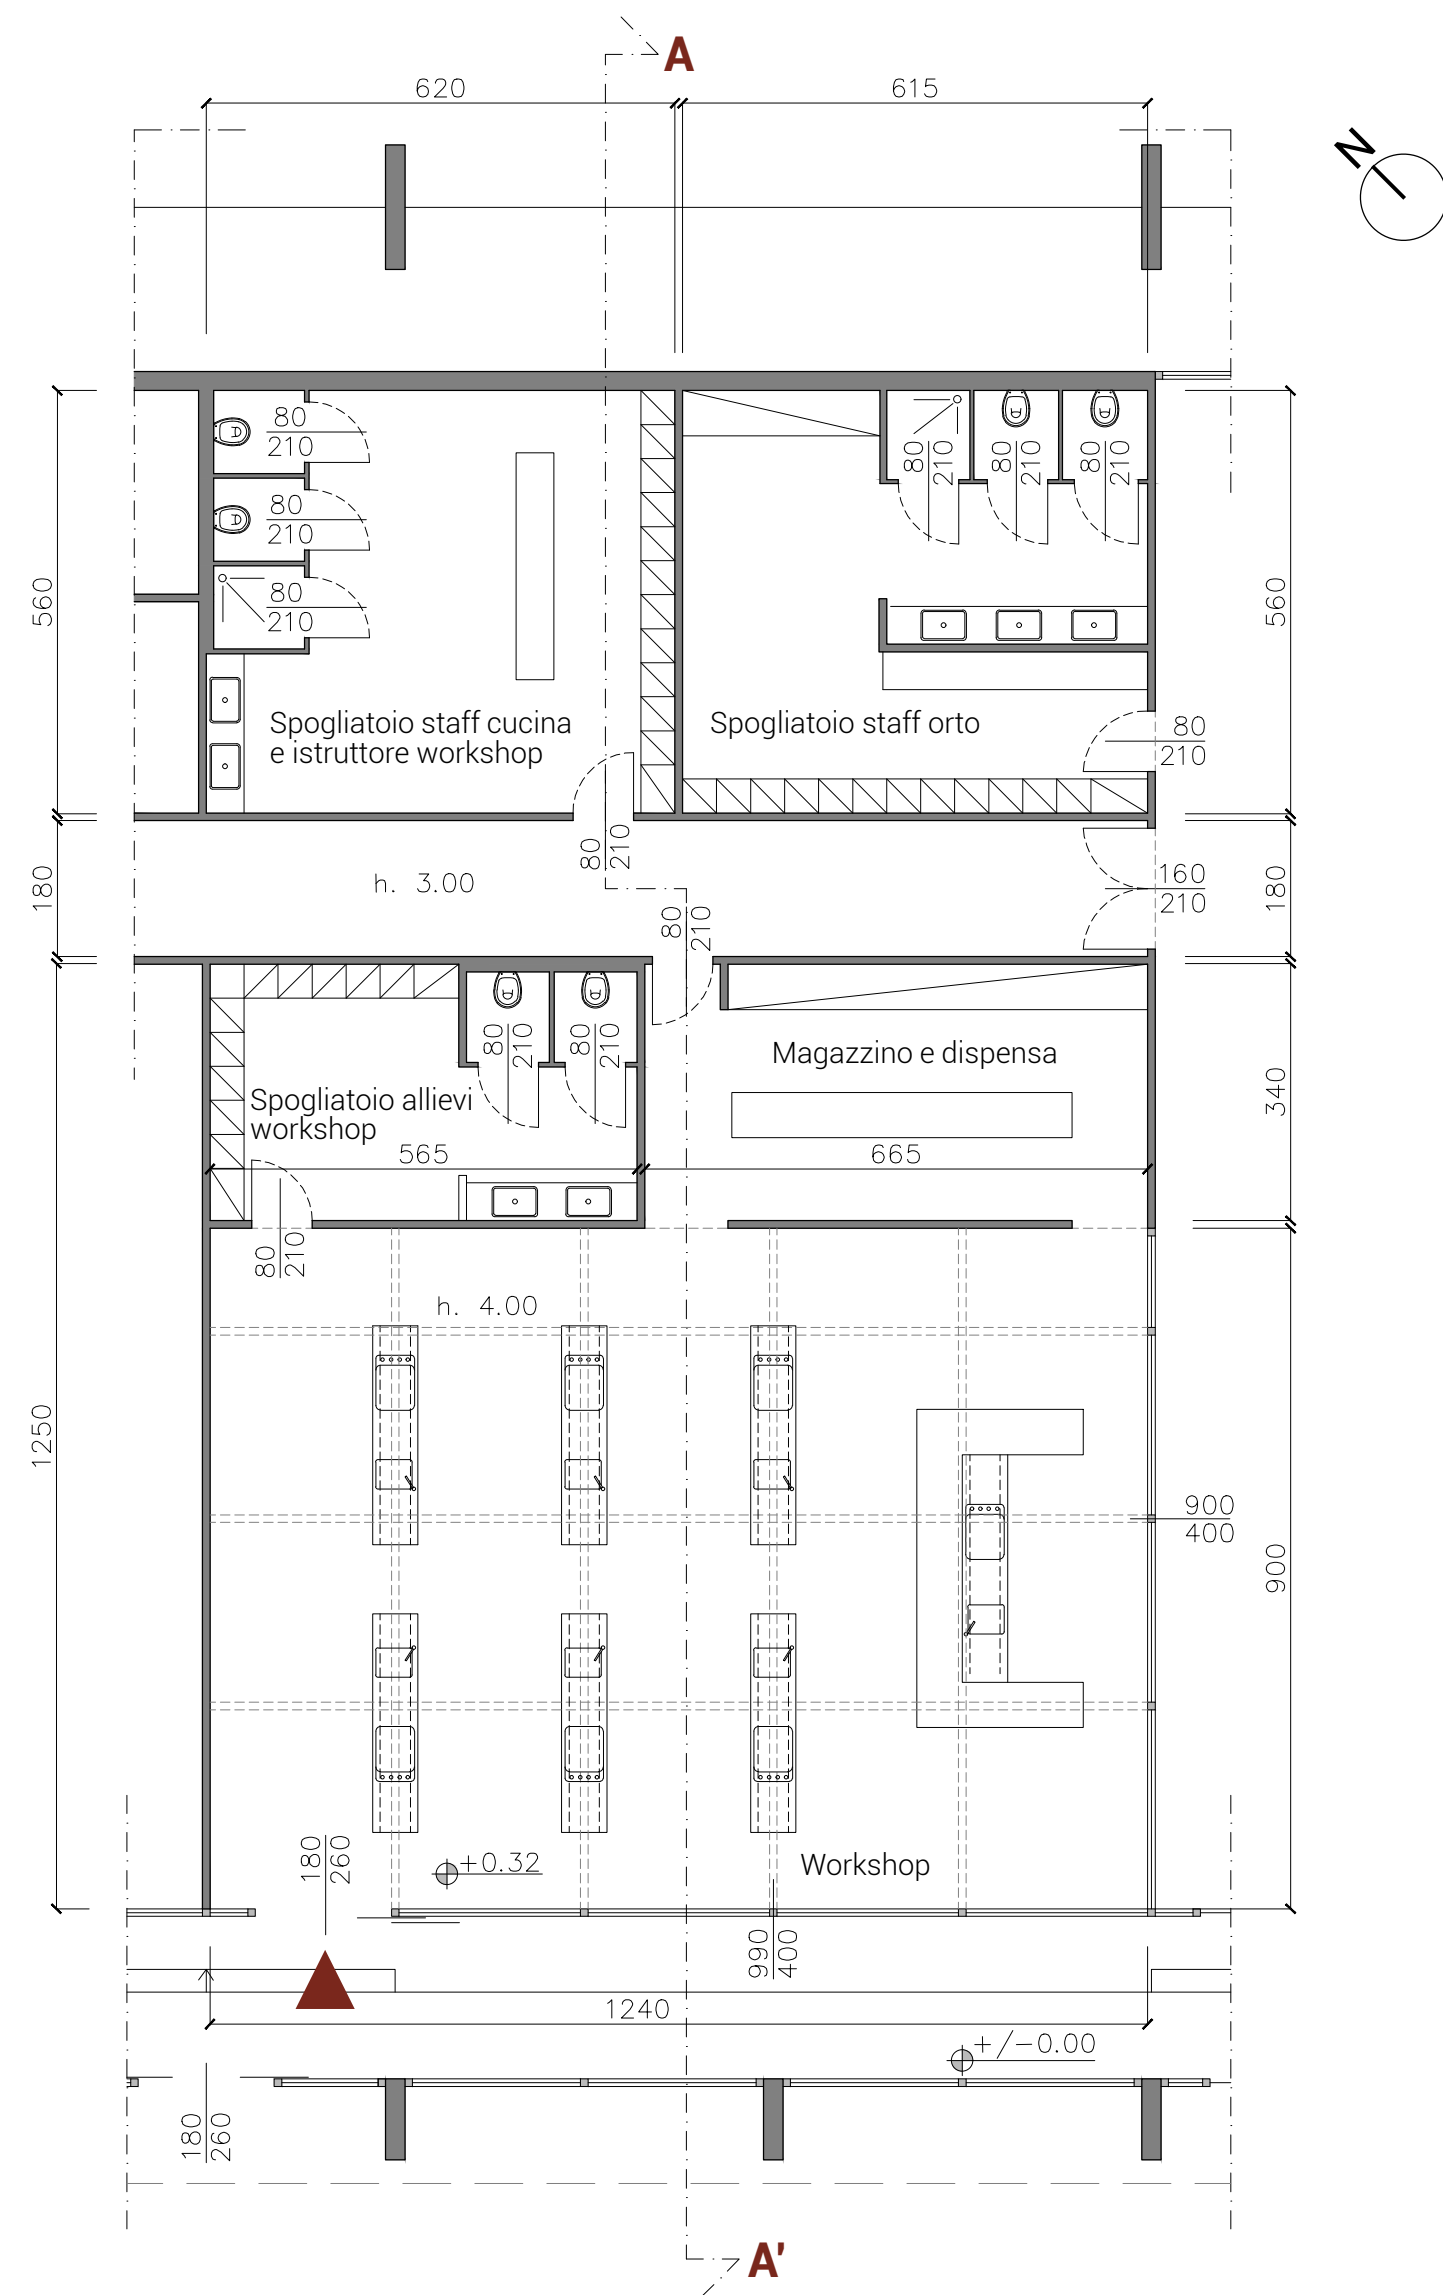

Sezione A-A'

Sezione B-B'

Dettaglio pedana centrale

Dettaglio illuminazione griglia

Dettaglio illuminazione pedana

TAV 06

**POLITECNICO
MILANO 1863**

Scuola del Design
Corso di Laurea Magistrale in Interior and Spatial Design
A.A. 2020 - 2021