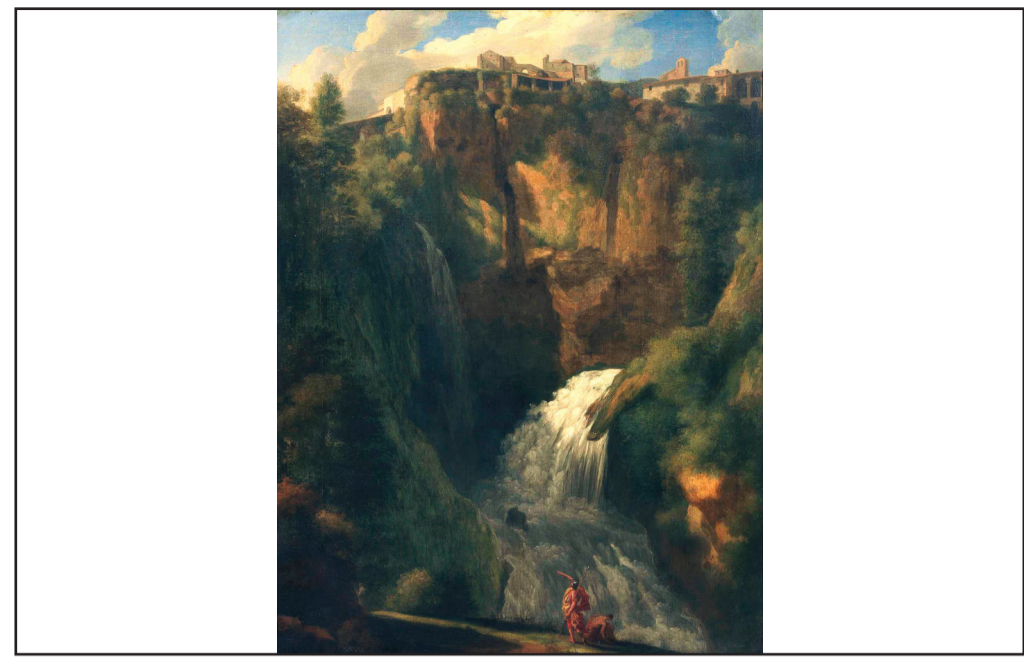

Villa Gregoriana