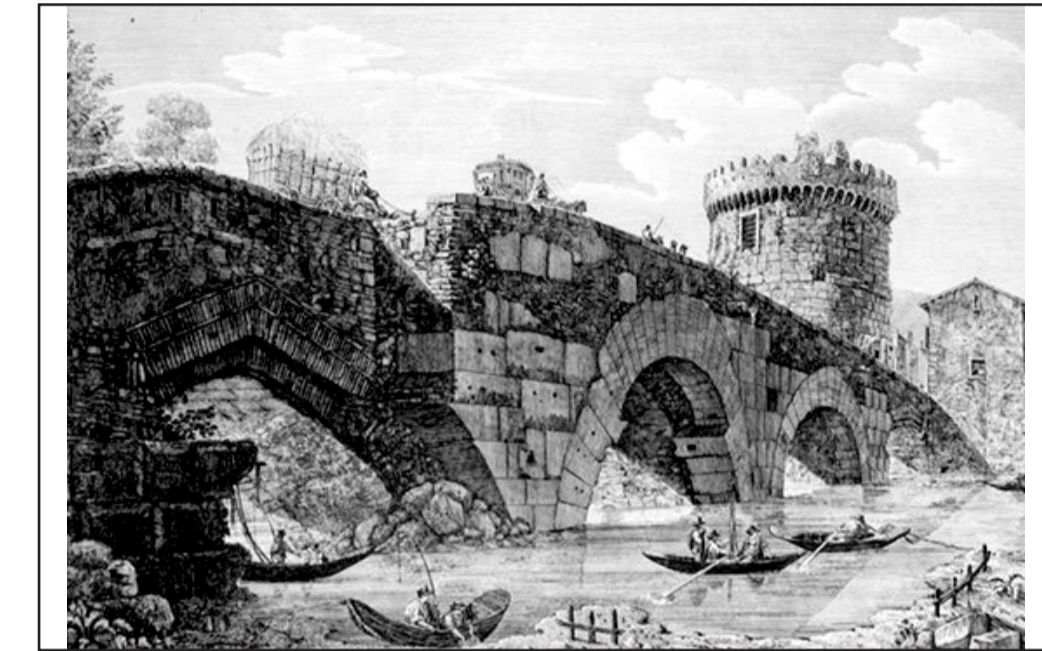

Ponte Lucano, F. Knebel II