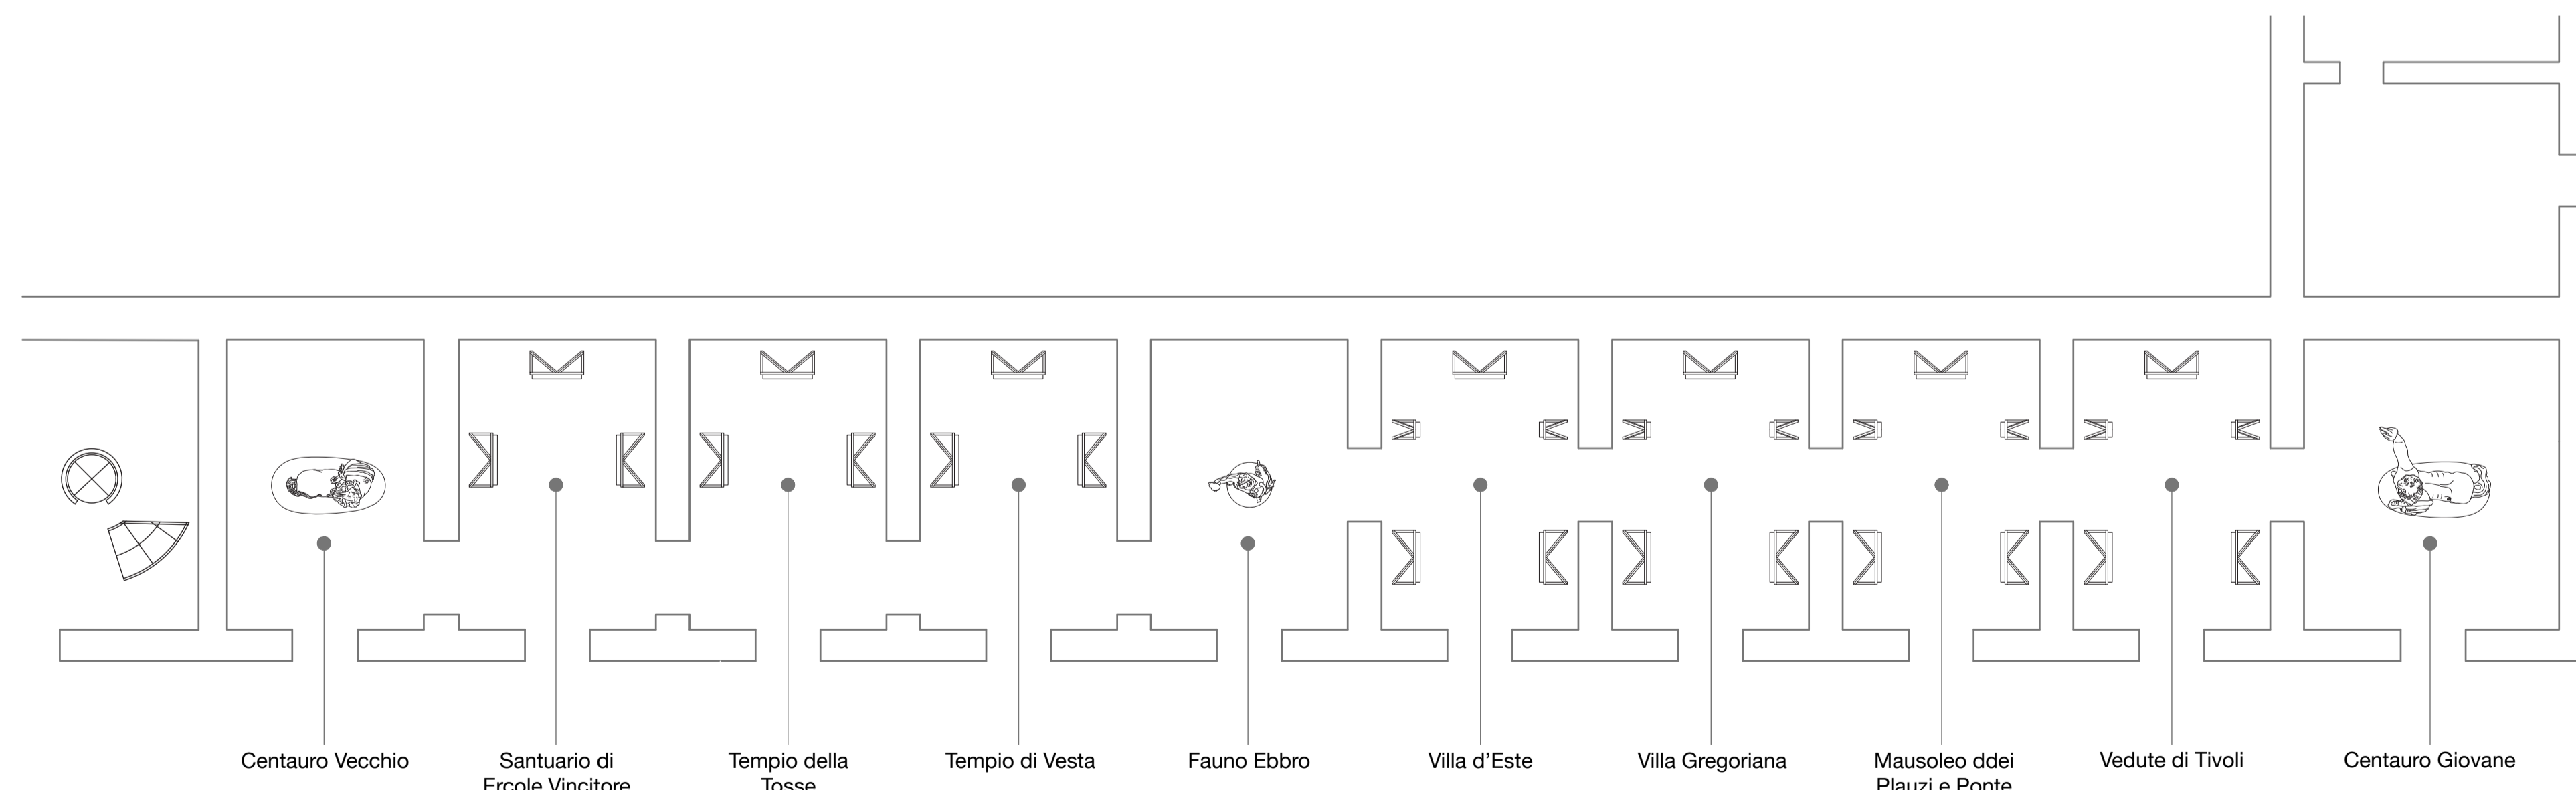

Centaurio vecchio

Veduta interna del Tempio della Tosse a Tivoli, A. Testa

Temple d'Hercule a Tivoli, A.L.R. Ducros.jpg

Paesaggio: composizione di Tivoli, W. Turner

Villa Adriana

Riquilificazione della Buffer Zone UNESCO e allestimento di un nuovo spazio termale nei pressi dell'attuale antiquarium di Villa Adriana