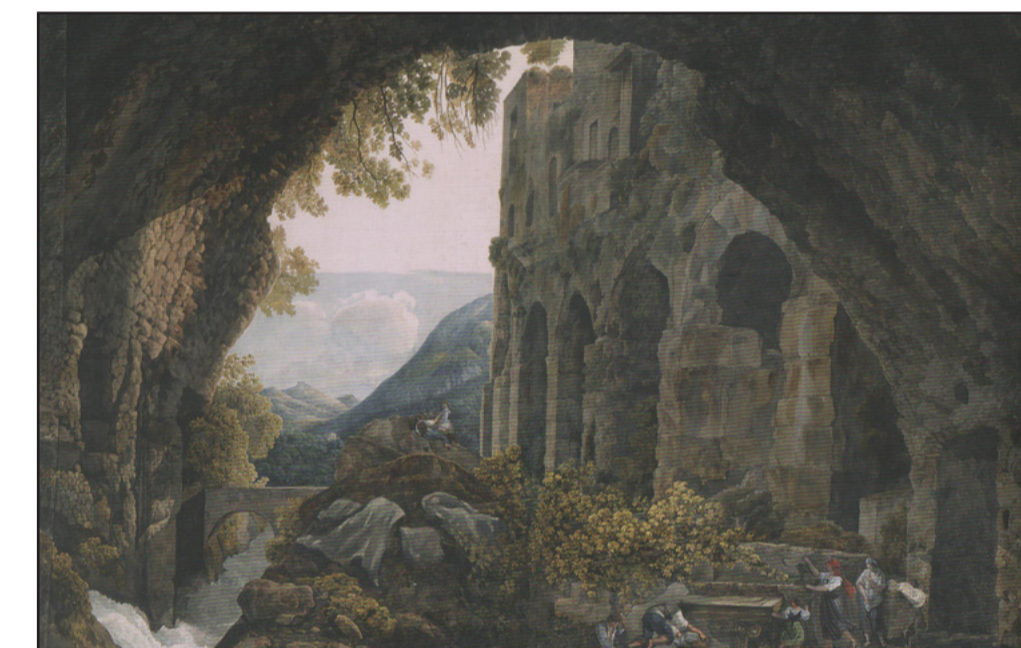

Veduta della Villa di Mecenate, Anonimo

Villa Adriana

Riquilificazione della Buffer Zone UNESCO e allestimento di un nuovo spazio termale nei pressi dell'attuale antiquarium di Villa Adriana