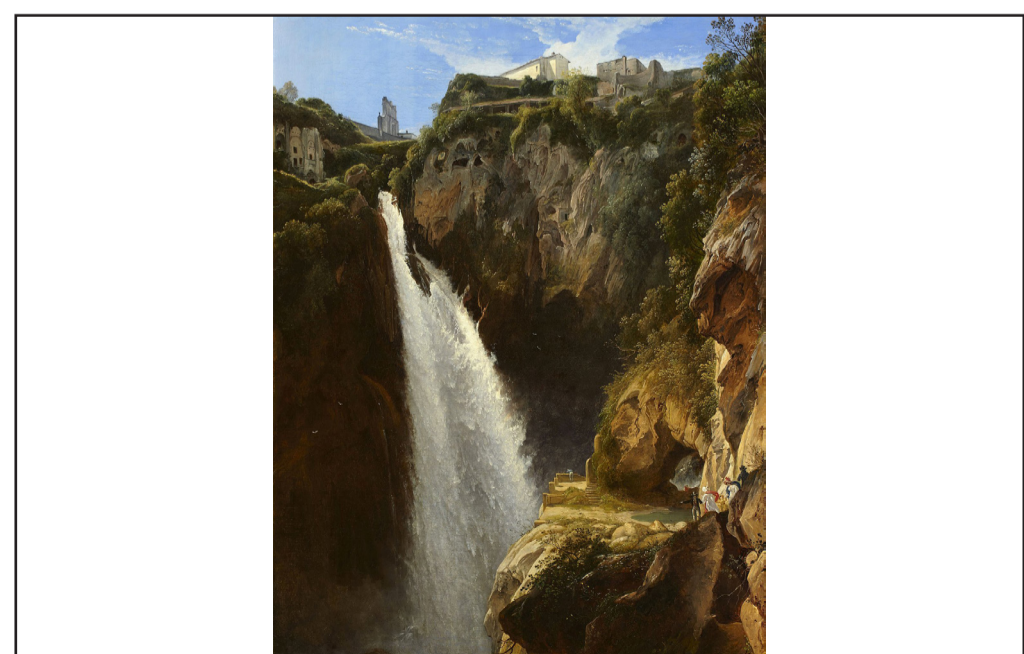

Waterfall in Tivoli, J.M. von Rohden