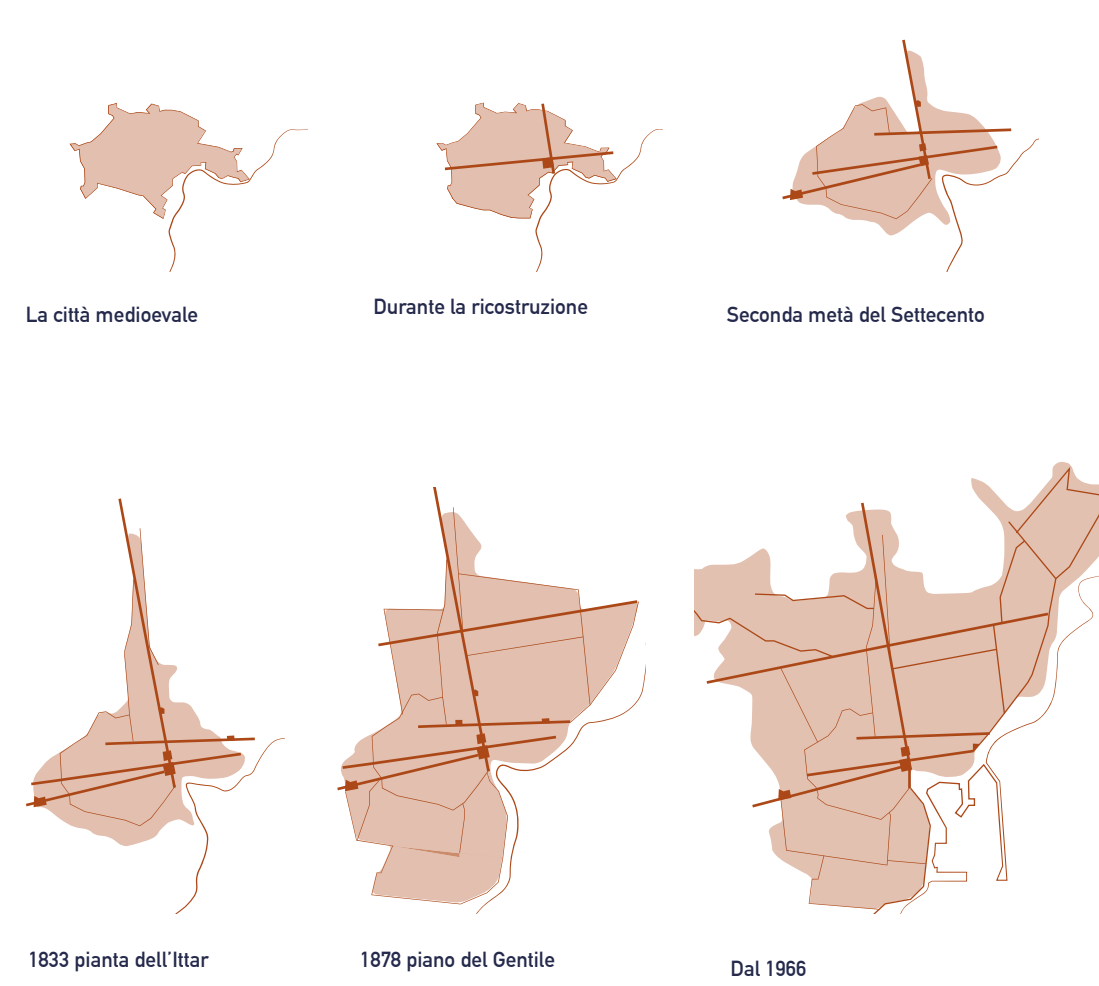

Storia dell'espansione urbana di Catania dalle origini al 1966