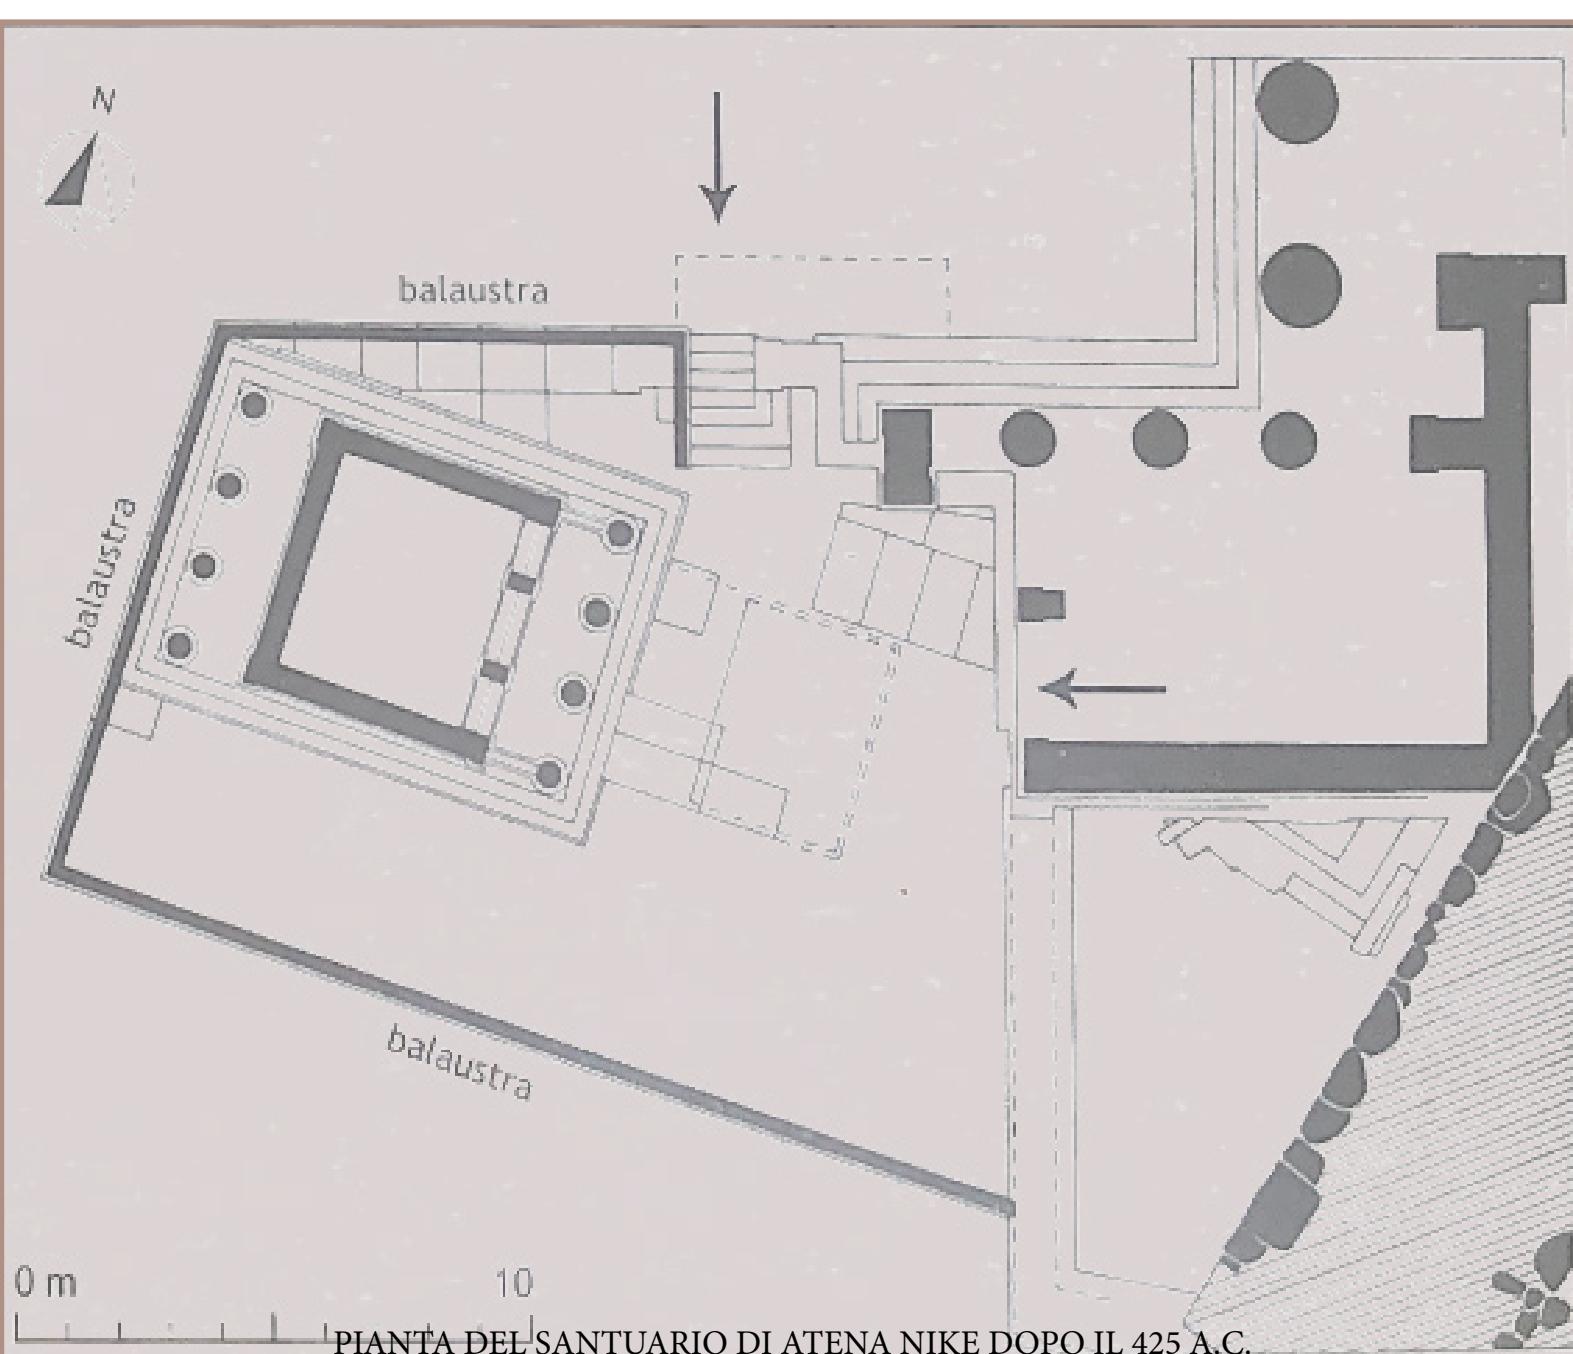

RESTITUZIONE DELLE CONDIZIONI DEI PROPILEI NEL 1997

PIANTA DEL SANTUARIO DI ATENA NIKE DOPO IL 425 A.C.

EVOLUZIONE STORICA DEI PROPILEI

PIANTA DEI PROPILEI PRE-MNESICLEI E DEL BASTIONE INTORNO AL 460-50 A.C.

ETA' MICENEA 1600 A.C. - 600 A.C.

ETA' ARCAICA 600 A.C. - 480 A.C.

ETA' ROMANA 86 A.C. - 267 D.C.