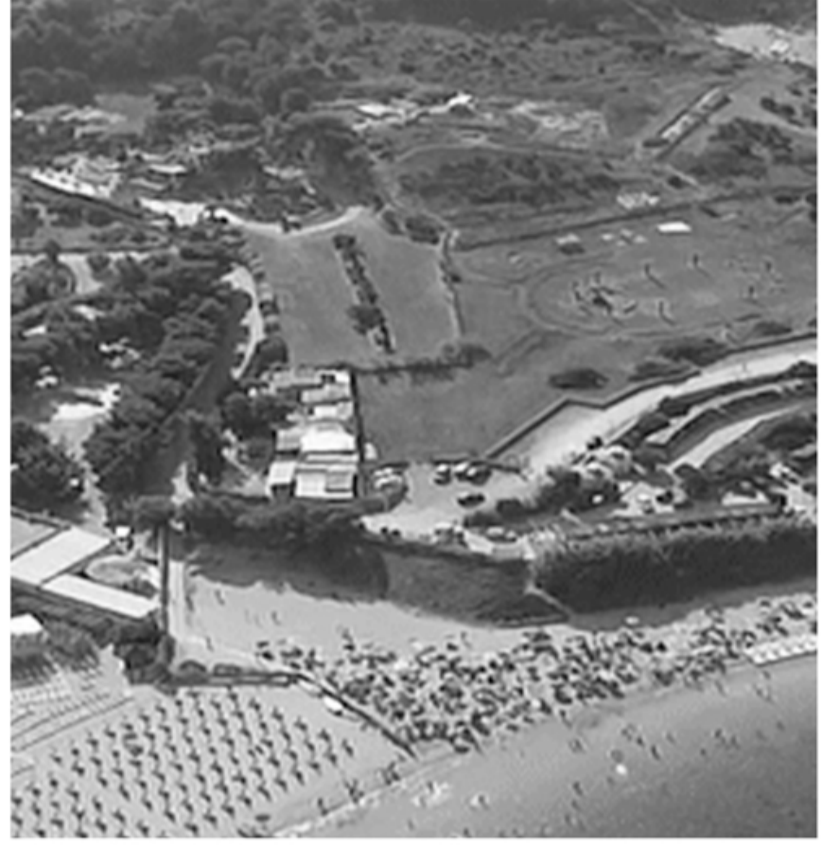

*Musealizzazione del Parco Archeologico di Saturo*

Saturo, Leporano, Taranto

TAV 17\_VISITOR CENTER E ANTIQUARIUM