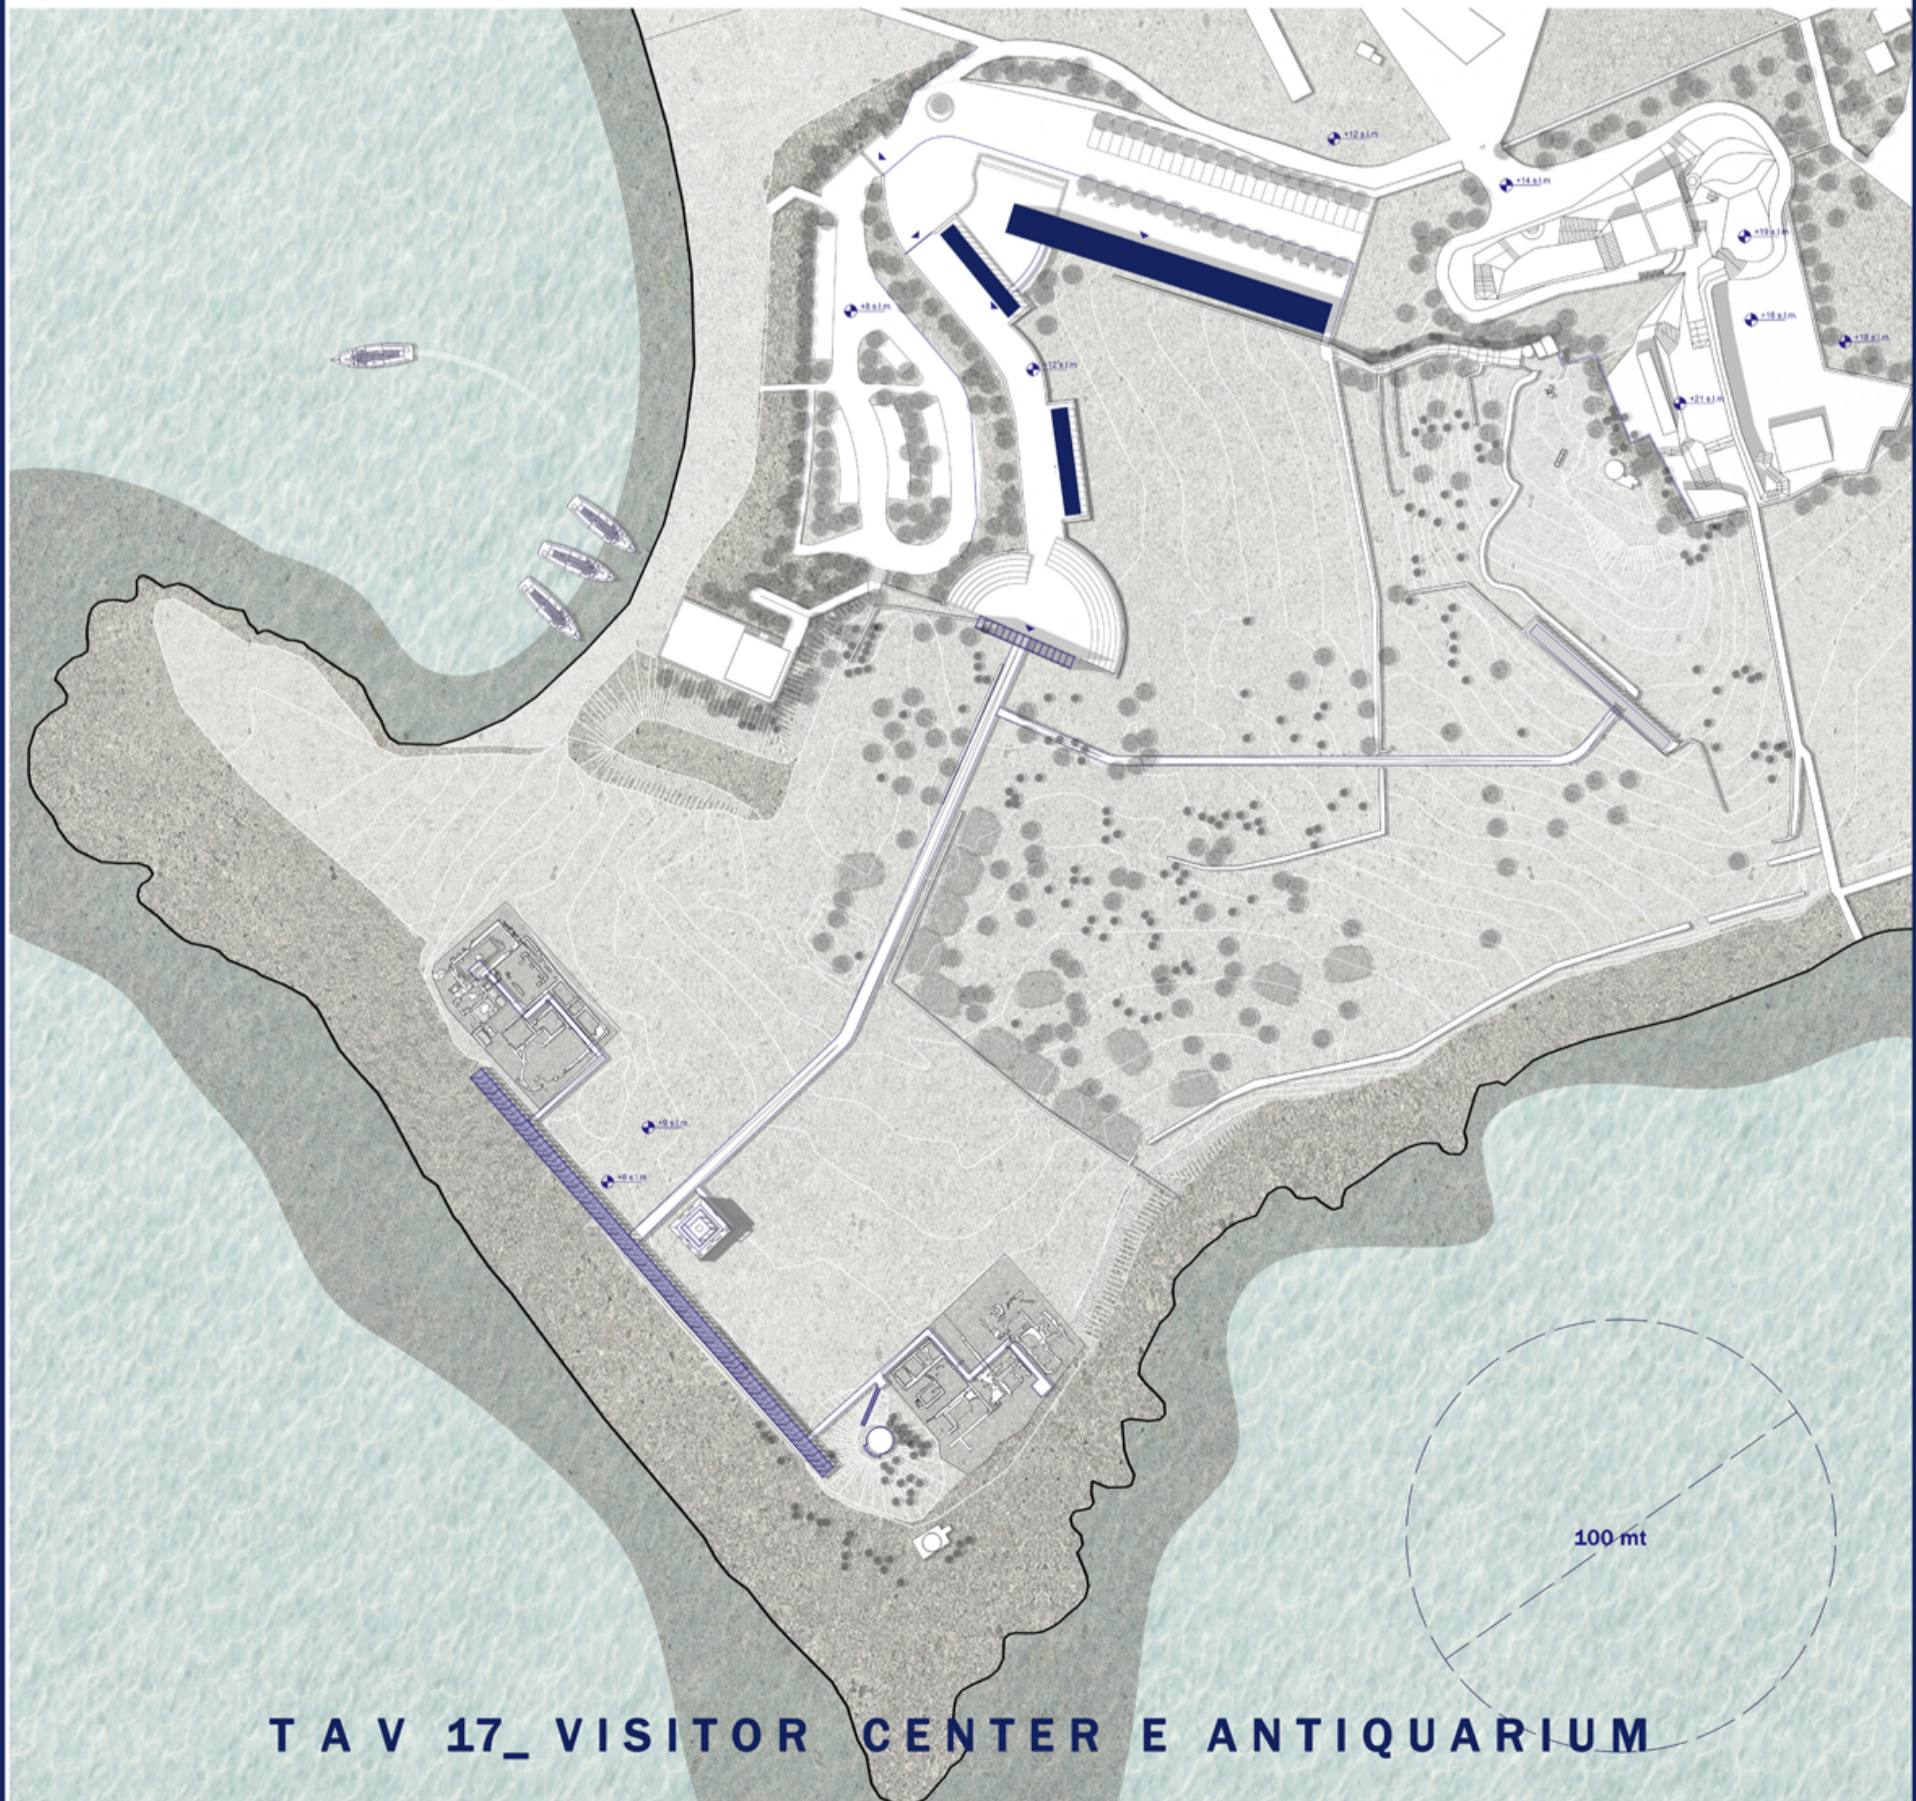

*Musealizzazione del Parco Archeologico di Saturo*

Saturo, Leporano, Taranto

TAV 17\_VISITOR CENTER E ANTIQUARIUM