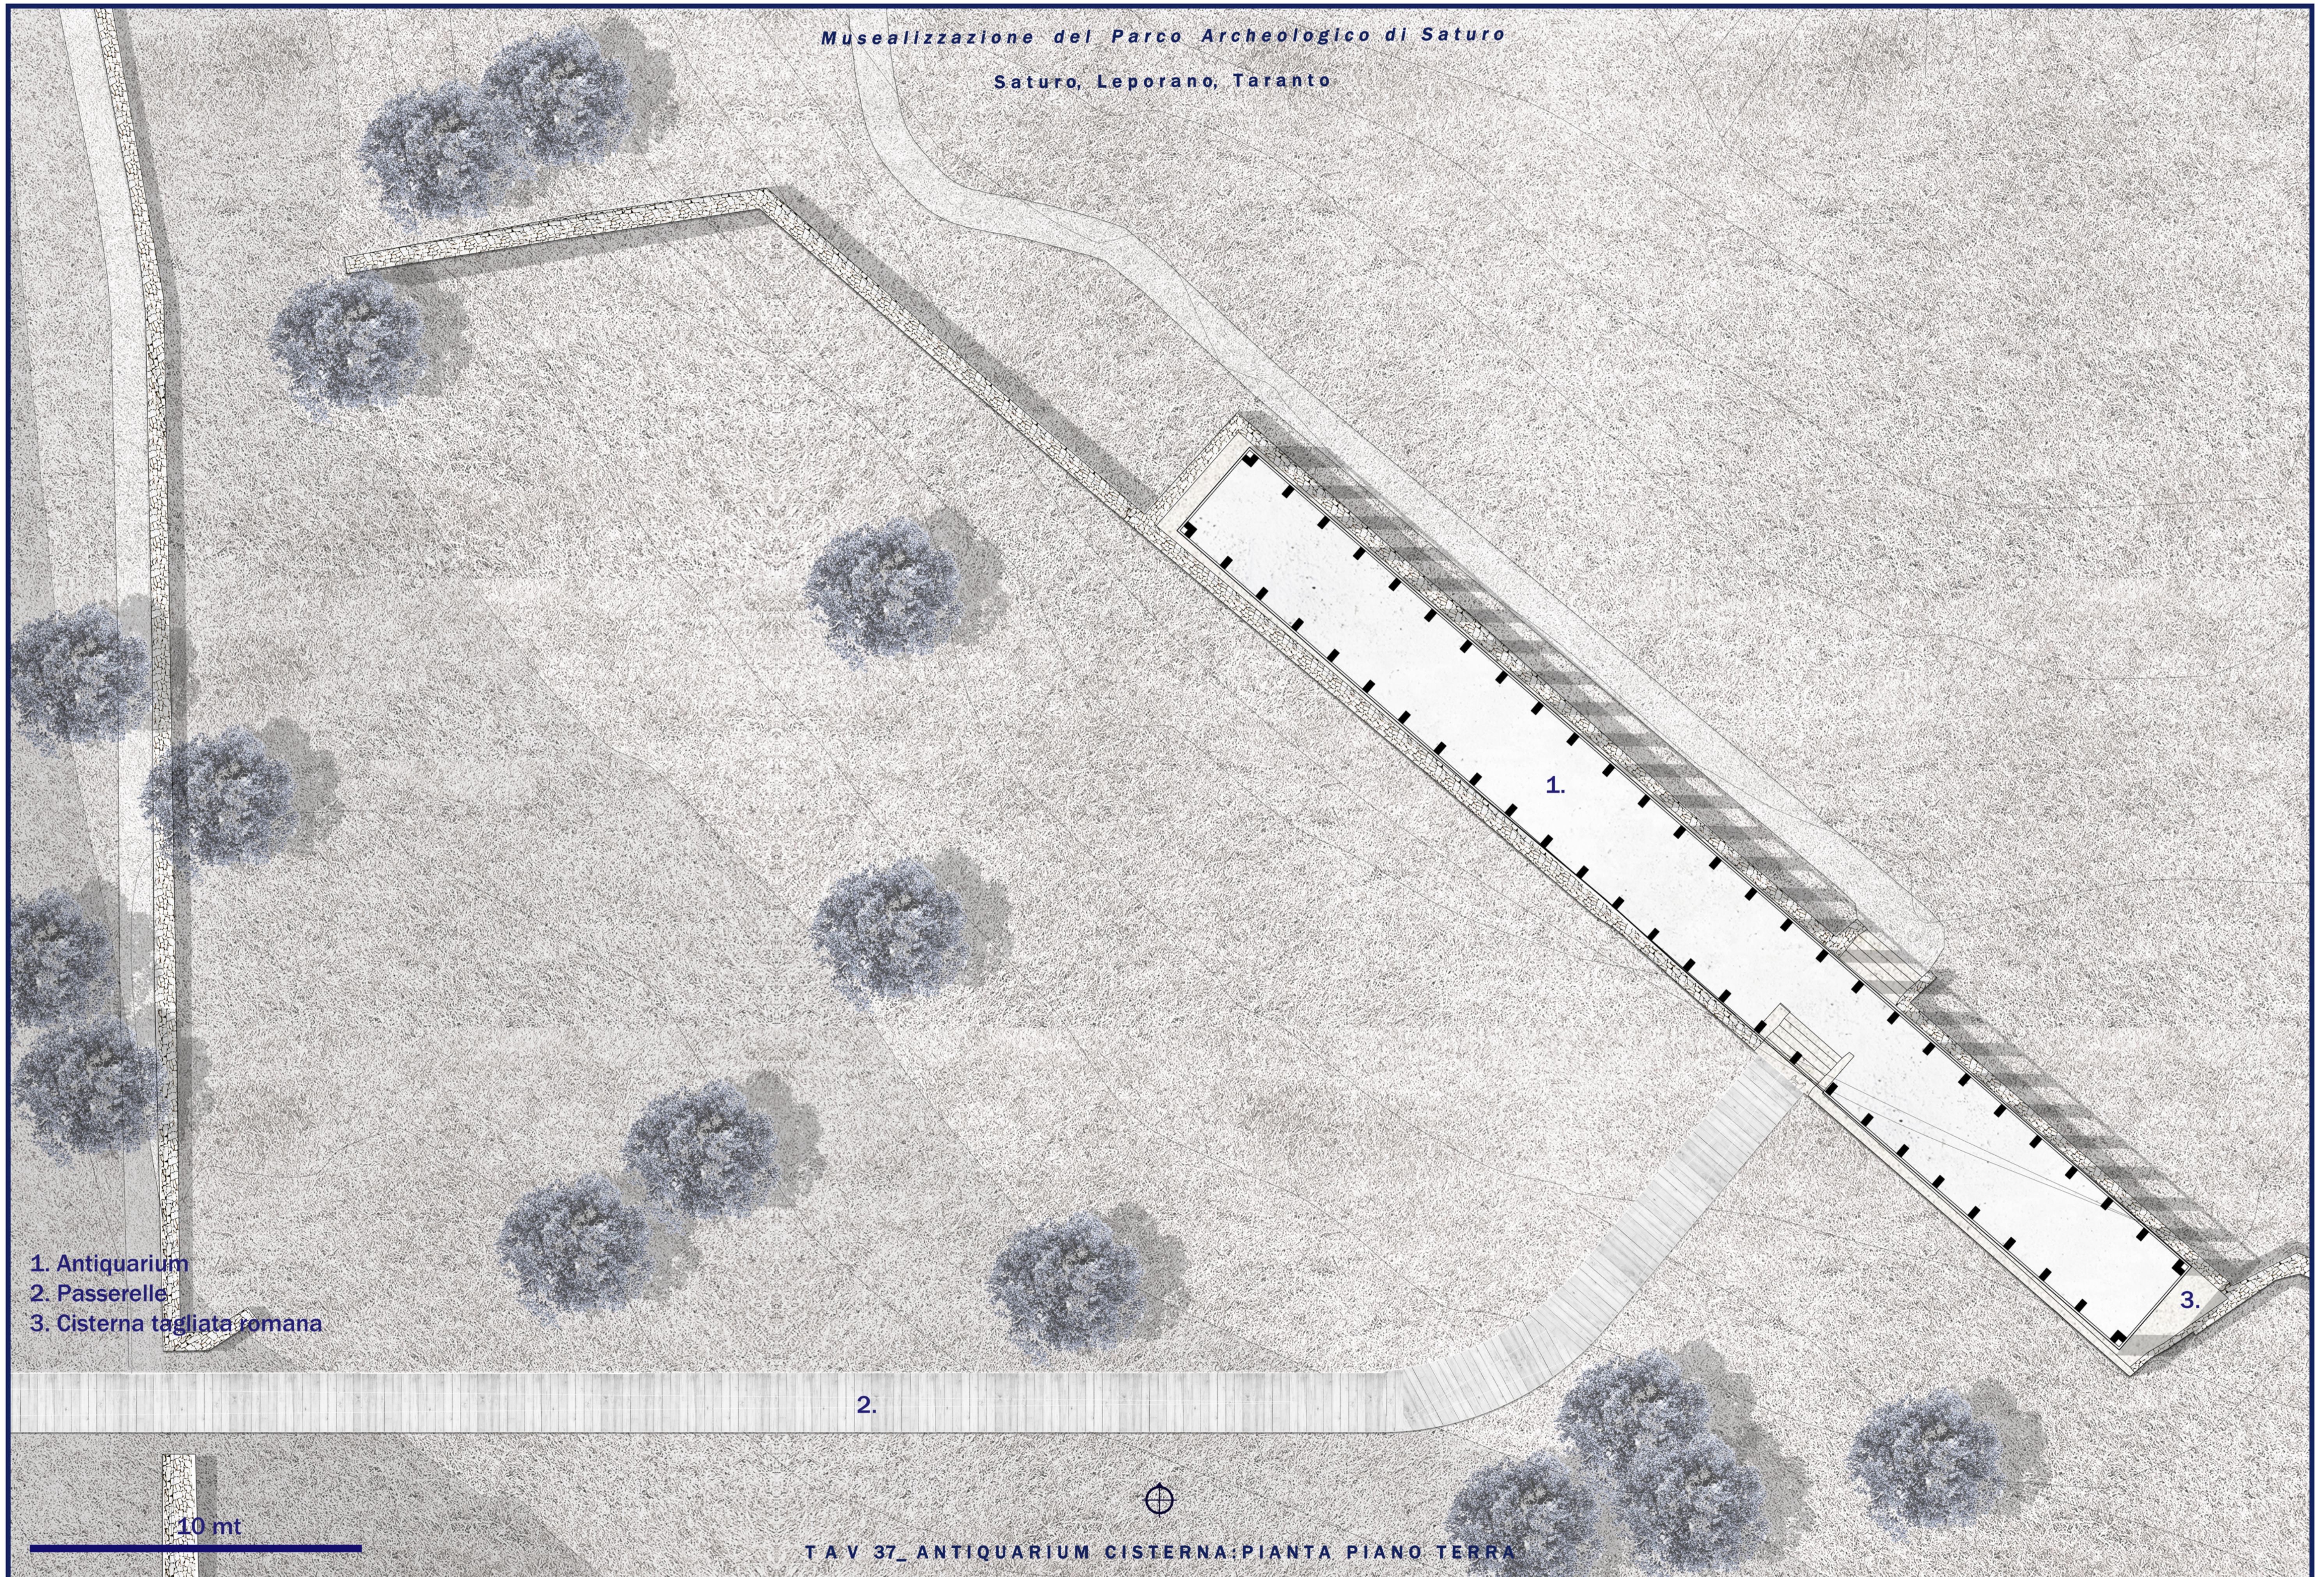

Musealizzazione del Parco Archeologico di Saturo
Saturo, Leporano, Taranto

- 1. Antiquarium
- 2. Passerelle
- 3. Cisterna tagliata romana

10 mt

TAV 37_ ANTIQUARIUM CISTERNA:PIANTA PIANO TERRA