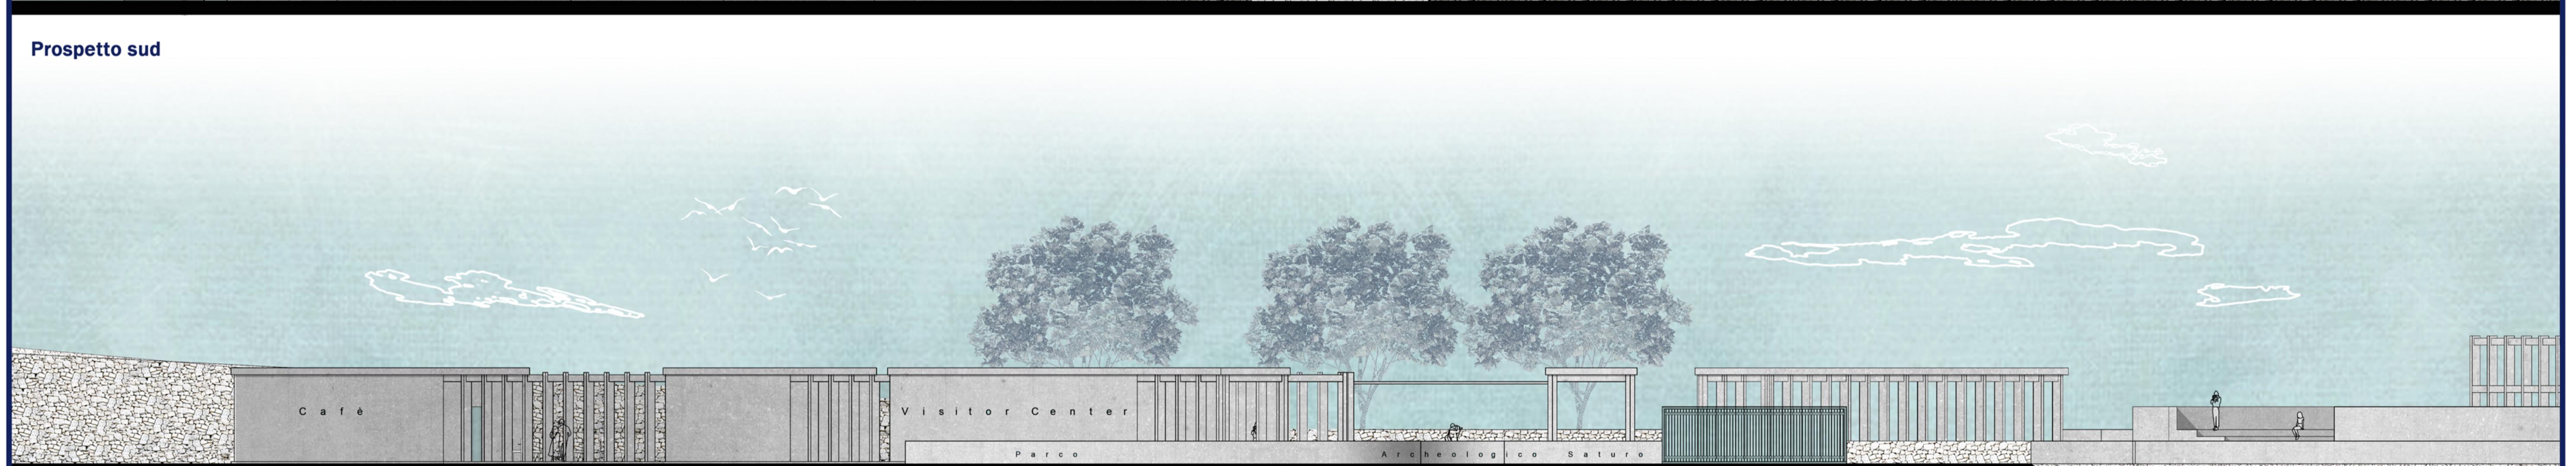

Musealizzazione del Parco Archeologico di Saturo

Saturo, Leporano, Taranto

Sezione Longitudinale

Prospetto sud

Prospetto nord

5 mt

TAV 20_VISITOR CENTER E ANTIQUARIUM:SEZIONI