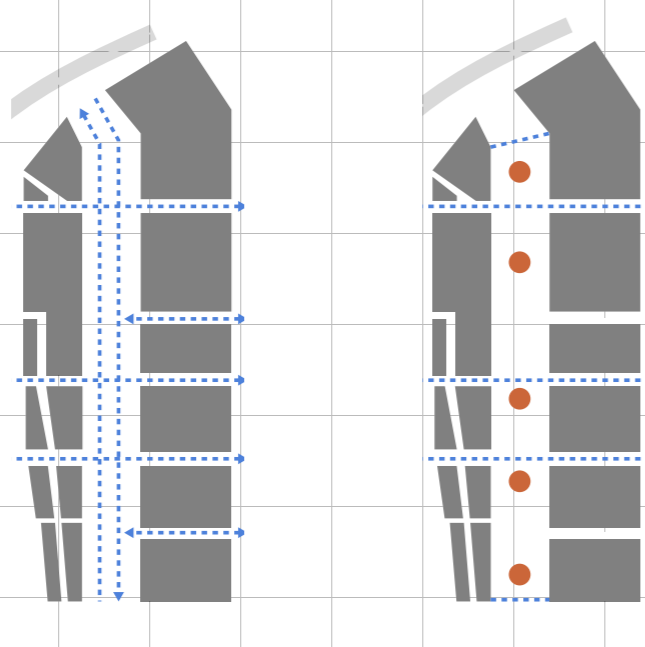

Strada degli Eventi Intervento

Strategia

Viabilità Ordinaria

Viabilità Durante gli eventi

Pavimentazione Marciapiede

Pavimentazione Strada

Pavimentazione Portale

Pavimentazione Dispositivo

Pavimentazione Mercato

Infrastruttura con rete mobile

Abaco: Pilastrini luminosi

Abaco: Sedute e Alberature

Abaco: Sedute Circolari, Sedute puntuali e Dotazioni Tecnologiche

Porta delle Esposizioni

Discoponte

Giardino del Cinema

Largo dello Spettacolo

Porta delle Sfilate