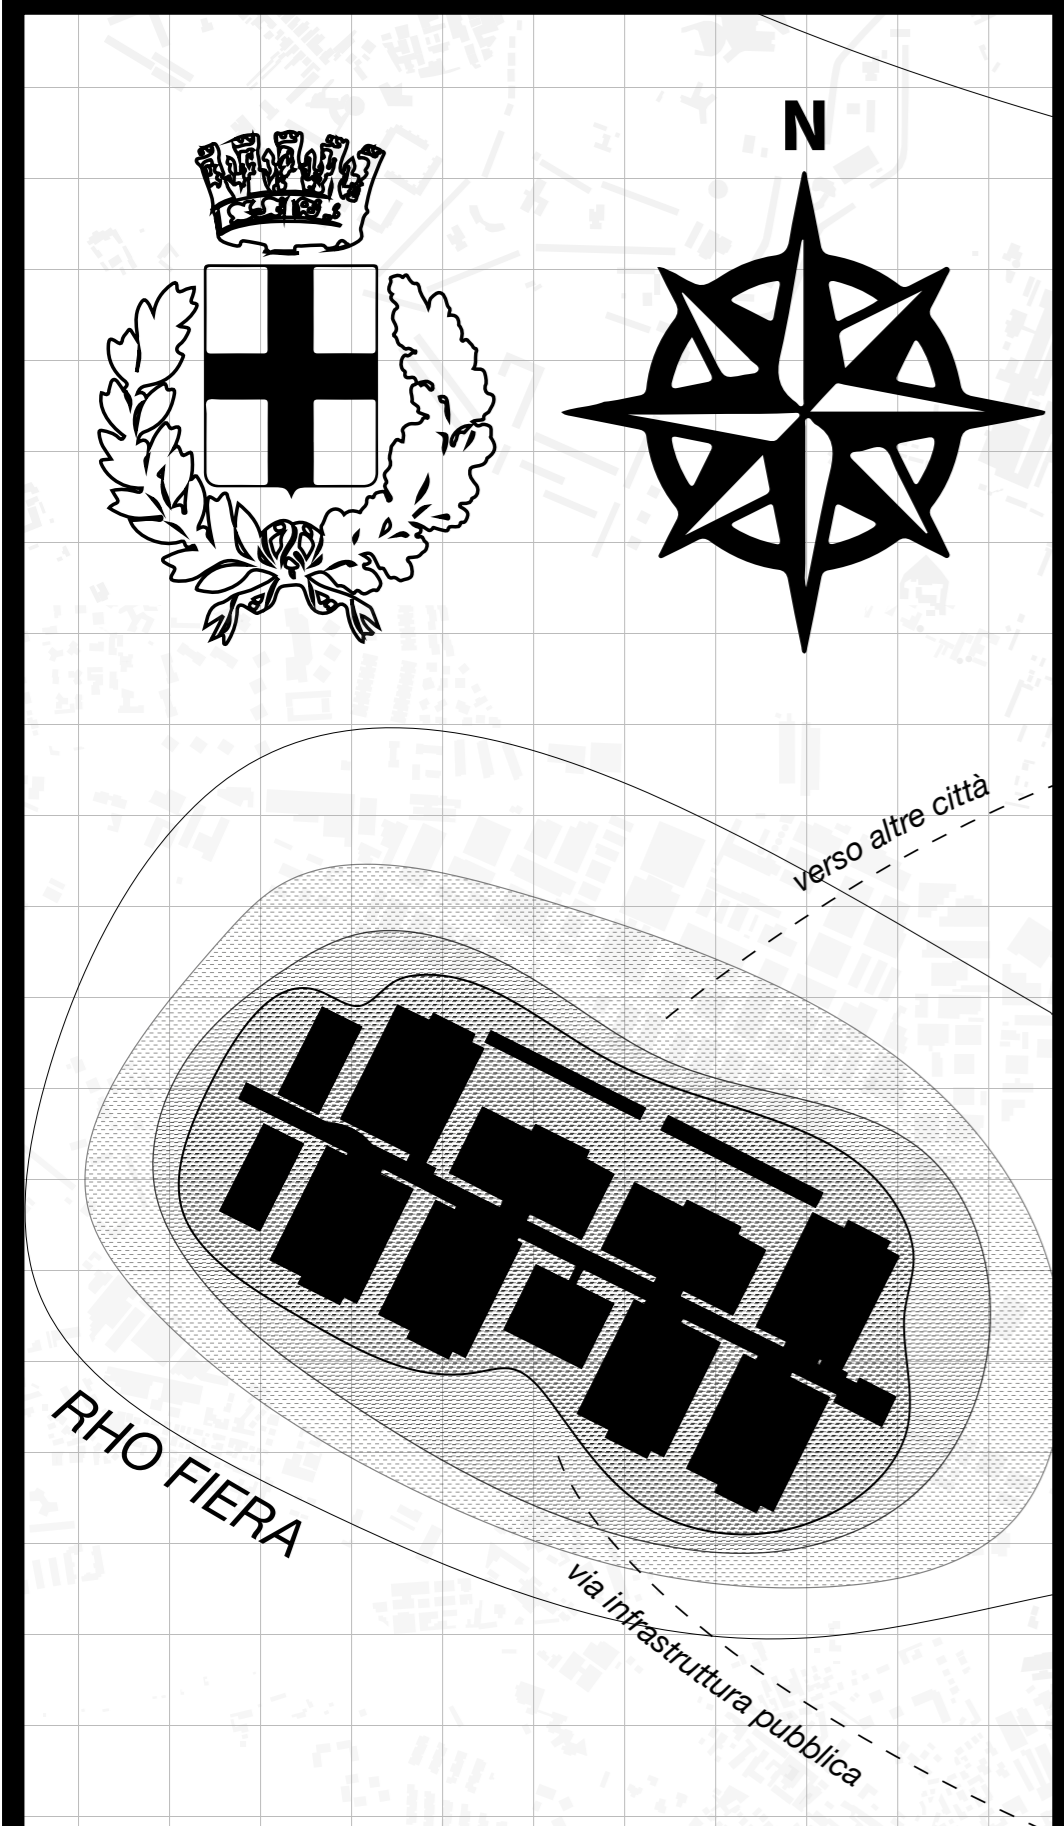

Milano Città Evento Mappa delle Isole

Nella Milano Città Evento delle Isole Urbane affiorano dalla superficie piana della Città Reale.

Si tratta di Isole che nel calendario annuale degli eventi milanesi, vengono attivate e trasformate, riconfigurate continuamente dalla dinamicità ed effervescenza di questi momenti.

Luoghi iconici espandono la propria presenza fino ad influenzare interi settori che fungono da sottofondo trasformato da una serie di interventi leggeri.

Le rotte che collegano questi cosmopoliti approdi felici sono battute per lo più da mezzi di trasporto, riducendo al minimo la relazione fra loro e con lo spazio pubblico.

-  Isola Urbana
-  Spazio Pubblico
-  Area di Influenza
-  Spazio Residuale
-  Rotta