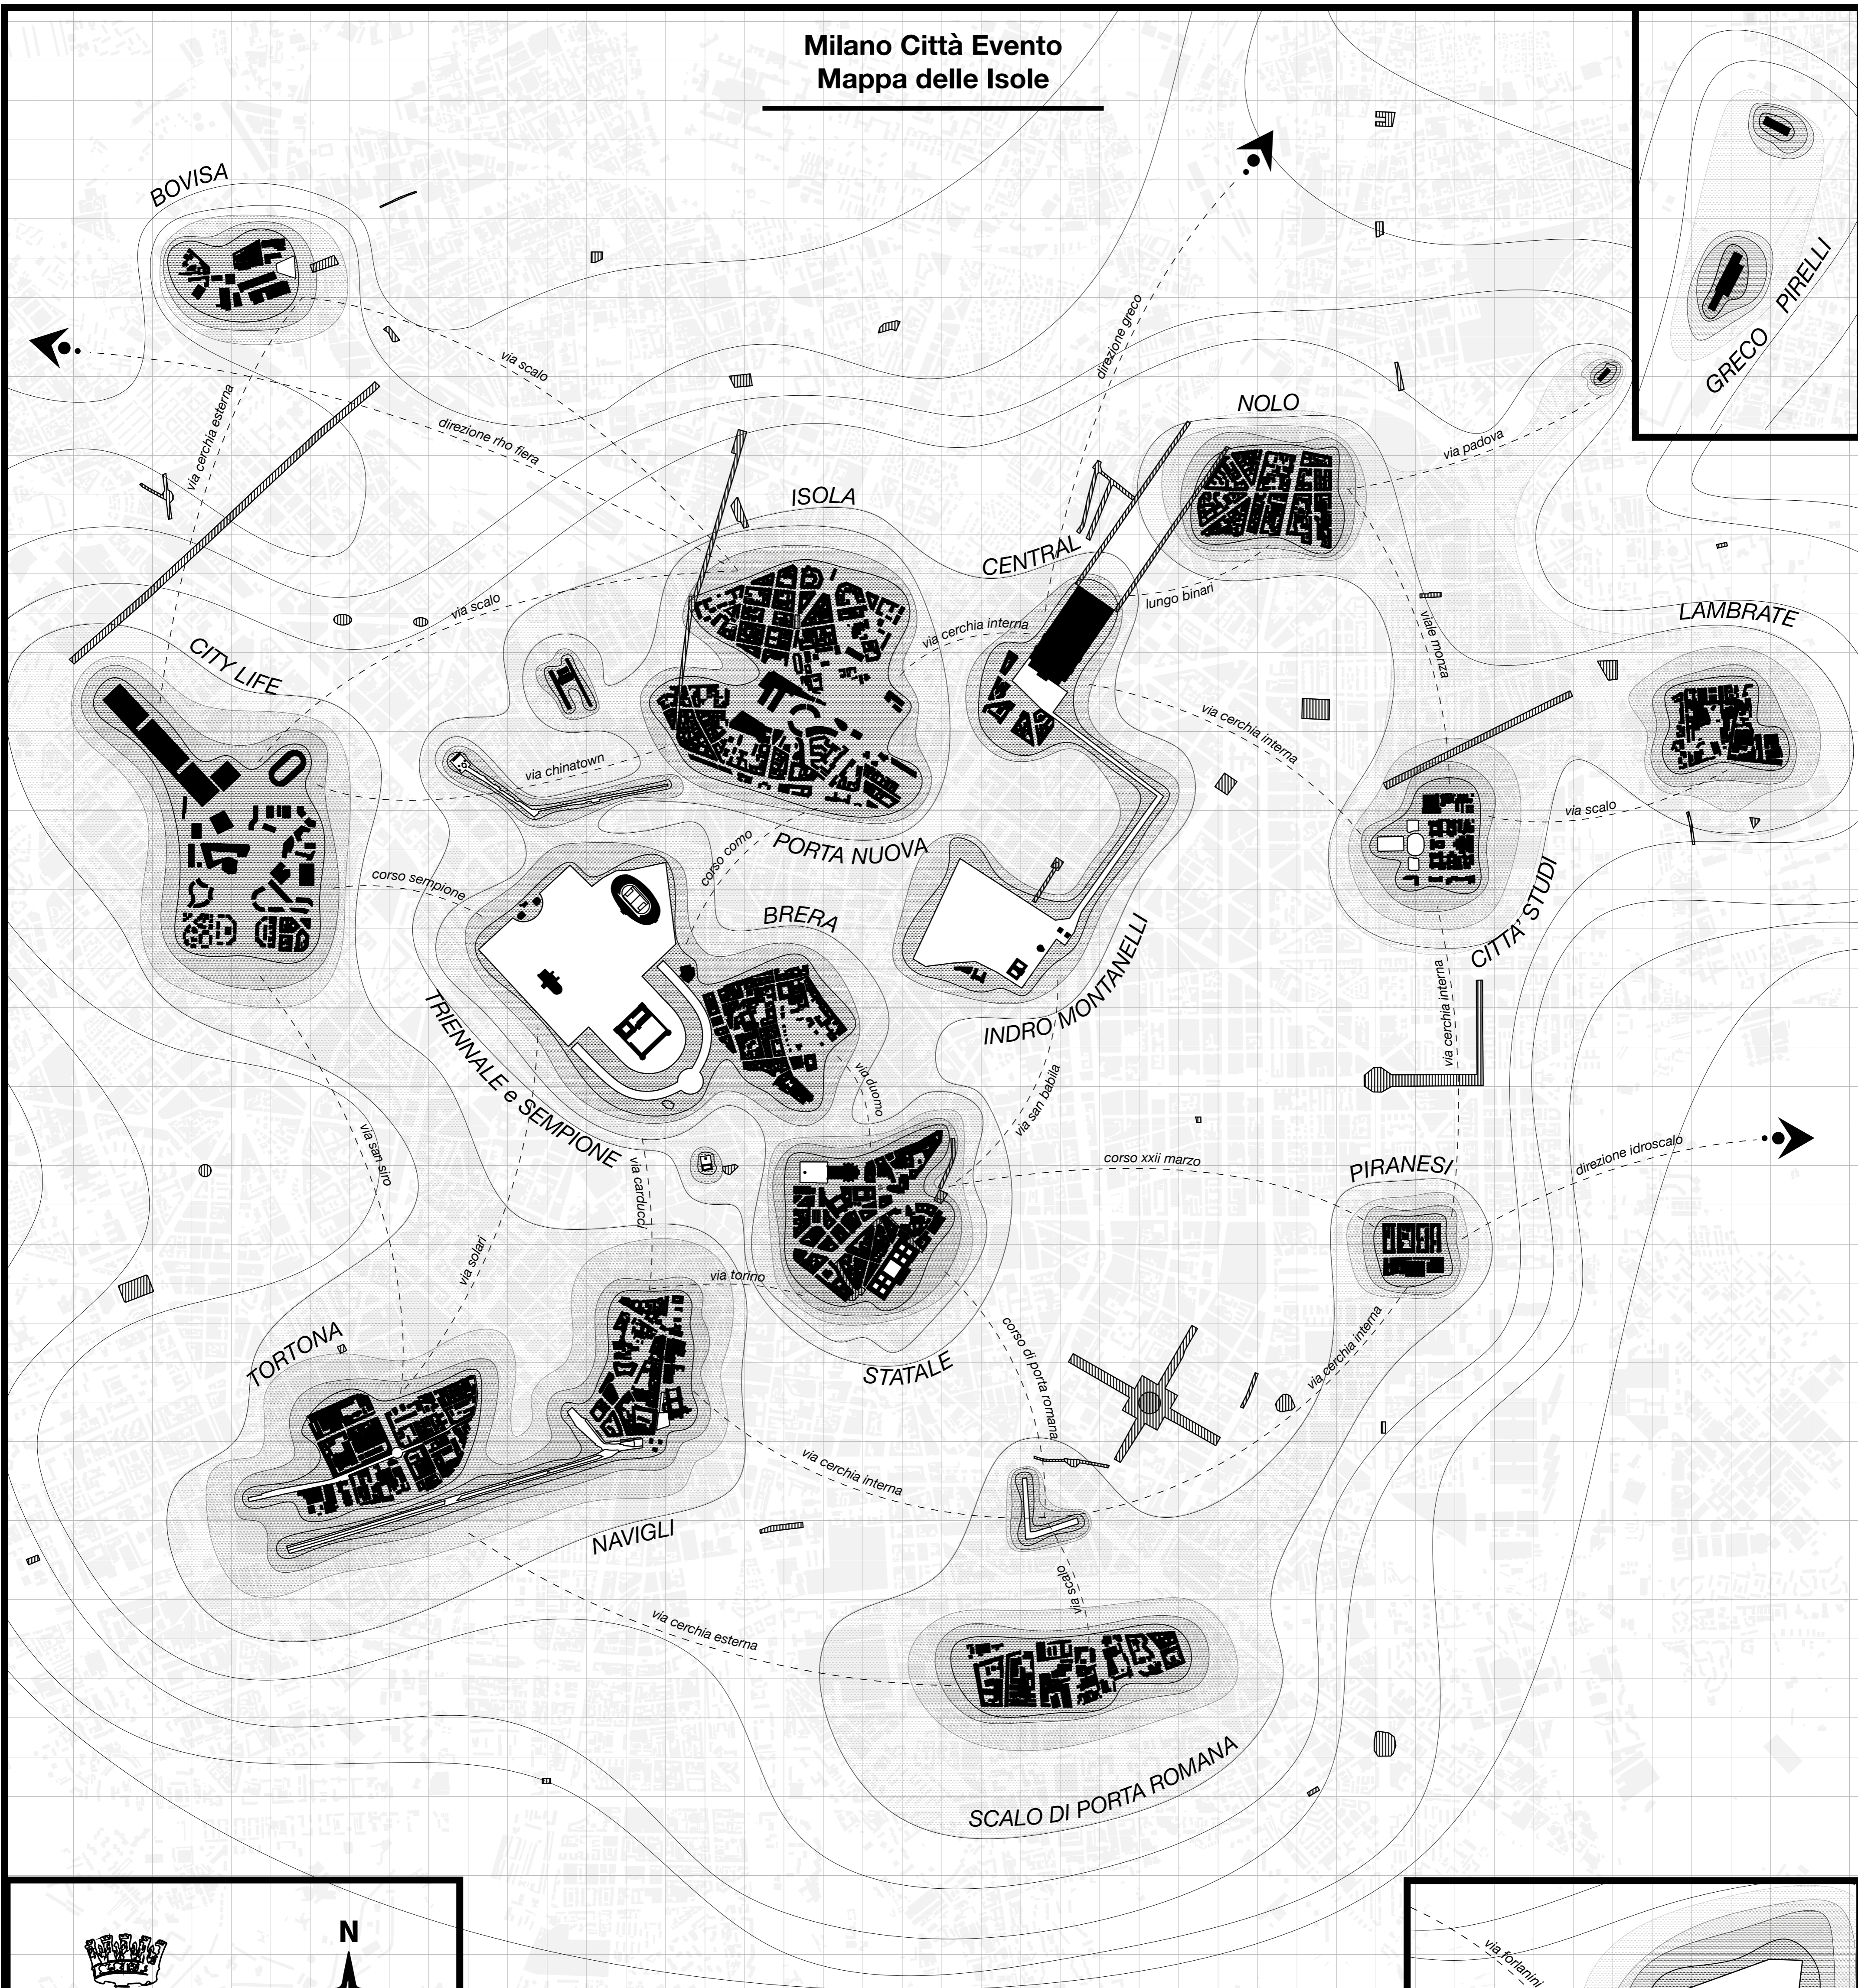

Milano Città Evento Mappa delle Isole

Nella Milano Città Evento delle Isole Urbane affiorano dalla superficie piana della Città Reale.

Si tratta di Isole che nel calendario annuale degli eventi milanesi, vengono attivate e trasformate, riconfigurate continuamente dalla dinamicità ed effervescenza di questi momenti.

Luoghi iconici espandono la propria presenza fino ad influenzare interi settori che fungono da sottofondo trasformato da una serie di interventi leggeri.

Le rotte che collegano questi cosmopoliti approdi felici sono battute per lo più da mezzi di trasporto, riducendo al minimo la relazione fra loro e con lo spazio pubblico.

-  Isola Urbana
-  Spazio Pubblico
-  Area di Influenza
-  Spazio Residuale
-  Rotta