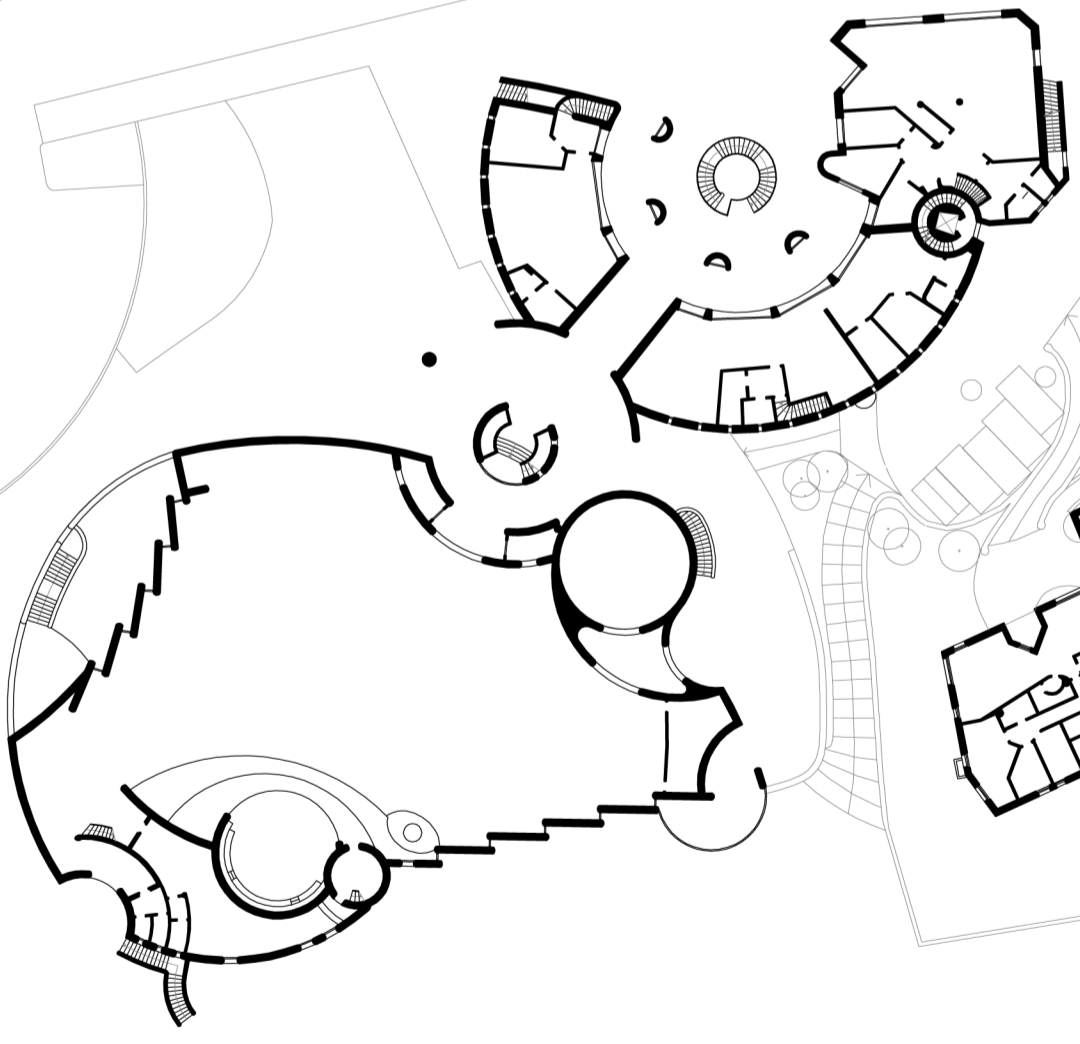

via Ezio Vanoni

PIANTA PIANO PRIMO

via Ezio Vanoni

PIANTA PIANO SECONDO

via Ezio Vanoni

PIANTA PIANO TERZO

via Ezio Vanoni

PIANTA PIANO COPERTURA

PIAZZA SANT'ANTONIO

FRONTE NORD - VIA GIUSEPPE GARIBALDI

FRONTE SUD - VIA CACCIA DOMINIONI

FRONTE OVEST

FRONTE EST

FRONTE NORD - VIA CACCIA DOMINIONI

FRONTE SUD

FRONTE OVEST - INTERNO PIAZZA SANT'ANTONIO

FRONTE NORD

FRONTE EST - PIAZZA SANT'ANTONIO

FRONTE EST - VIA CACCIA DOMINIONI

SEZIONE SU VIA GARIBALDI - FRONTE EST

FRONTE SUD - VIA CACCIA DOMINIONI

PIAZZA SANT'ANTONIO

via V° Alpini

viale della Forstale

PIANTA PIANO TERRA (AUDITORIUM)

via V° Alpini

viale della Forstale

PIANTA PIANO TERRA (CHIESA)

PIANTA PIANO PRIMO (CHIESA)

PIANTA PIANO SECONDO (CHIESA)

via V° Alpini

viale della Forstale