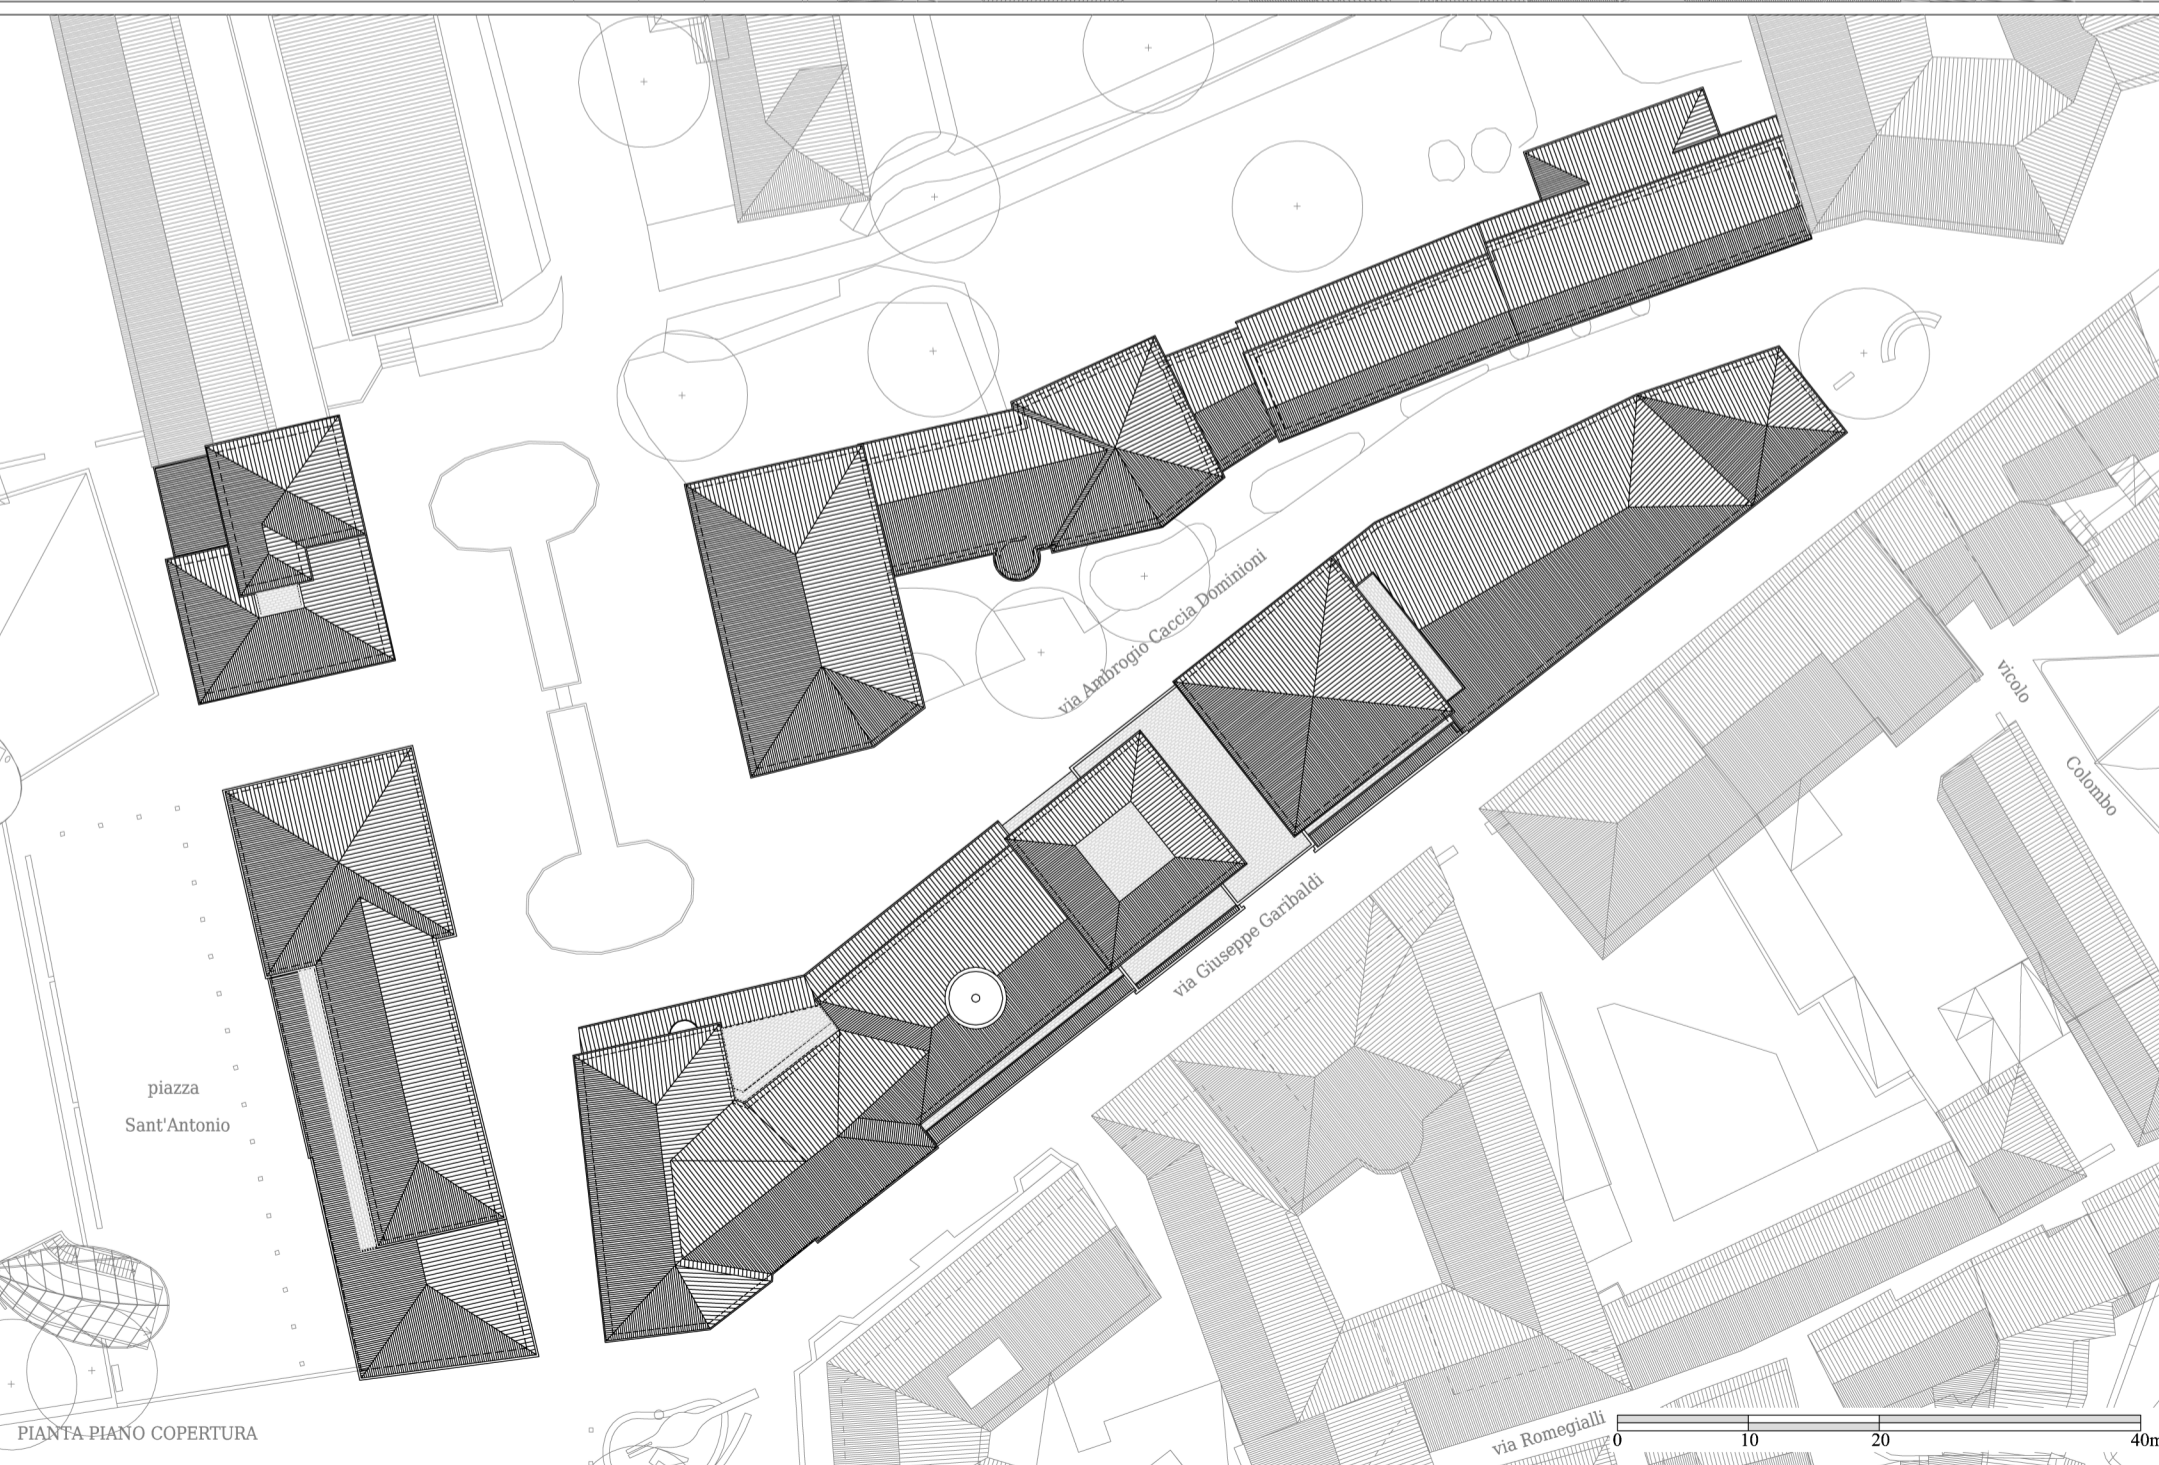

via Ezio Vanoni

PIANTA PIANO PRIMO

via Ezio Vanoni

PIANTA PIANO SECONDO

via Ezio Vanoni

PIANTA PIANO TERZO

via Ezio Vanoni

PIANTA PIANO COPERTURA

PIANTA PIANO TERRA

PIANTA PIANO PRIMO

PIANTA PIANO SECONDO

PIANTA PIANO TERZO

PIANTA PIANO QUARTO

PIANTA PIANO QUINTO

PIANTA PIANO SESTO

PIANTA PIANO COPERTURA

PIAZZA SANT'ANTONIO

FRONTE NORD - VIA GIUSEPPE GARIBALDI

FRONTE SUD - VIA CACCIA DOMINIONI

FRONTE OVEST

FRONTE EST

FRONTE NORD - VIA CACCIA DOMINIONI

FRONTE SUD

FRONTE OVEST - INTERNO PIAZZA SANT'ANTONIO

FRONTE NORD

FRONTE EST - PIAZZA SANT'ANTONIO

FRONTE EST - VIA CACCIA DOMINIONI

SEZIONE SU VIA GARIBALDI - FRONTE EST

FRONTE SUD - VIA CACCIA DOMINIONI

PIAZZA SANT'ANTONIO

via V° Alpini

viale della Forstale