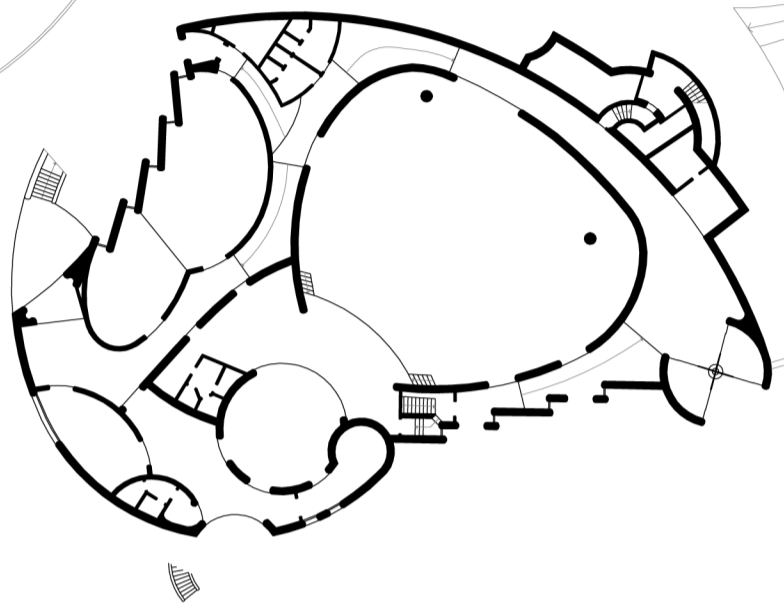

via Ezio Vanoni

PIANTA PIANO PRIMO

via Ezio Vanoni

PIANTA PIANO SECONDO

via Ezio Vanoni

PIANTA PIANO TERZO

via Ezio Vanoni

PIANTA PIANO COPERTURA

PIAZZA SANT'ANTONIO

FRONTE NORD - VIA GIUSEPPE GARIBALDI

FRONTE SUD - VIA CACCIA DOMINIONI

FRONTE OVEST

FRONTE EST

FRONTE NORD - VIA CACCIA DOMINIONI

FRONTE SUD

FRONTE OVEST - INTERNO PIAZZA SANT'ANTONIO

FRONTE NORD

FRONTE EST - PIAZZA SANT'ANTONIO

FRONTE EST - VIA CACCIA DOMINIONI

SEZIONE SU VIA GARIBALDI - FRONTE EST

FRONTE SUD - VIA CACCIA DOMINIONI

PIAZZA SANT'ANTONIO

via V° Alpini

viale della Forstale

PIANTA PIANO TERRA (AUDITORIUM)

via V° Alpini

viale della Forstale

PIANTA PIANO TERRA (CHIESA)

PIANTA PIANO PRIMO (CHIESA)

PIANTA PIANO SECONDO (CHIESA)

via V° Alpini

viale della Forstale