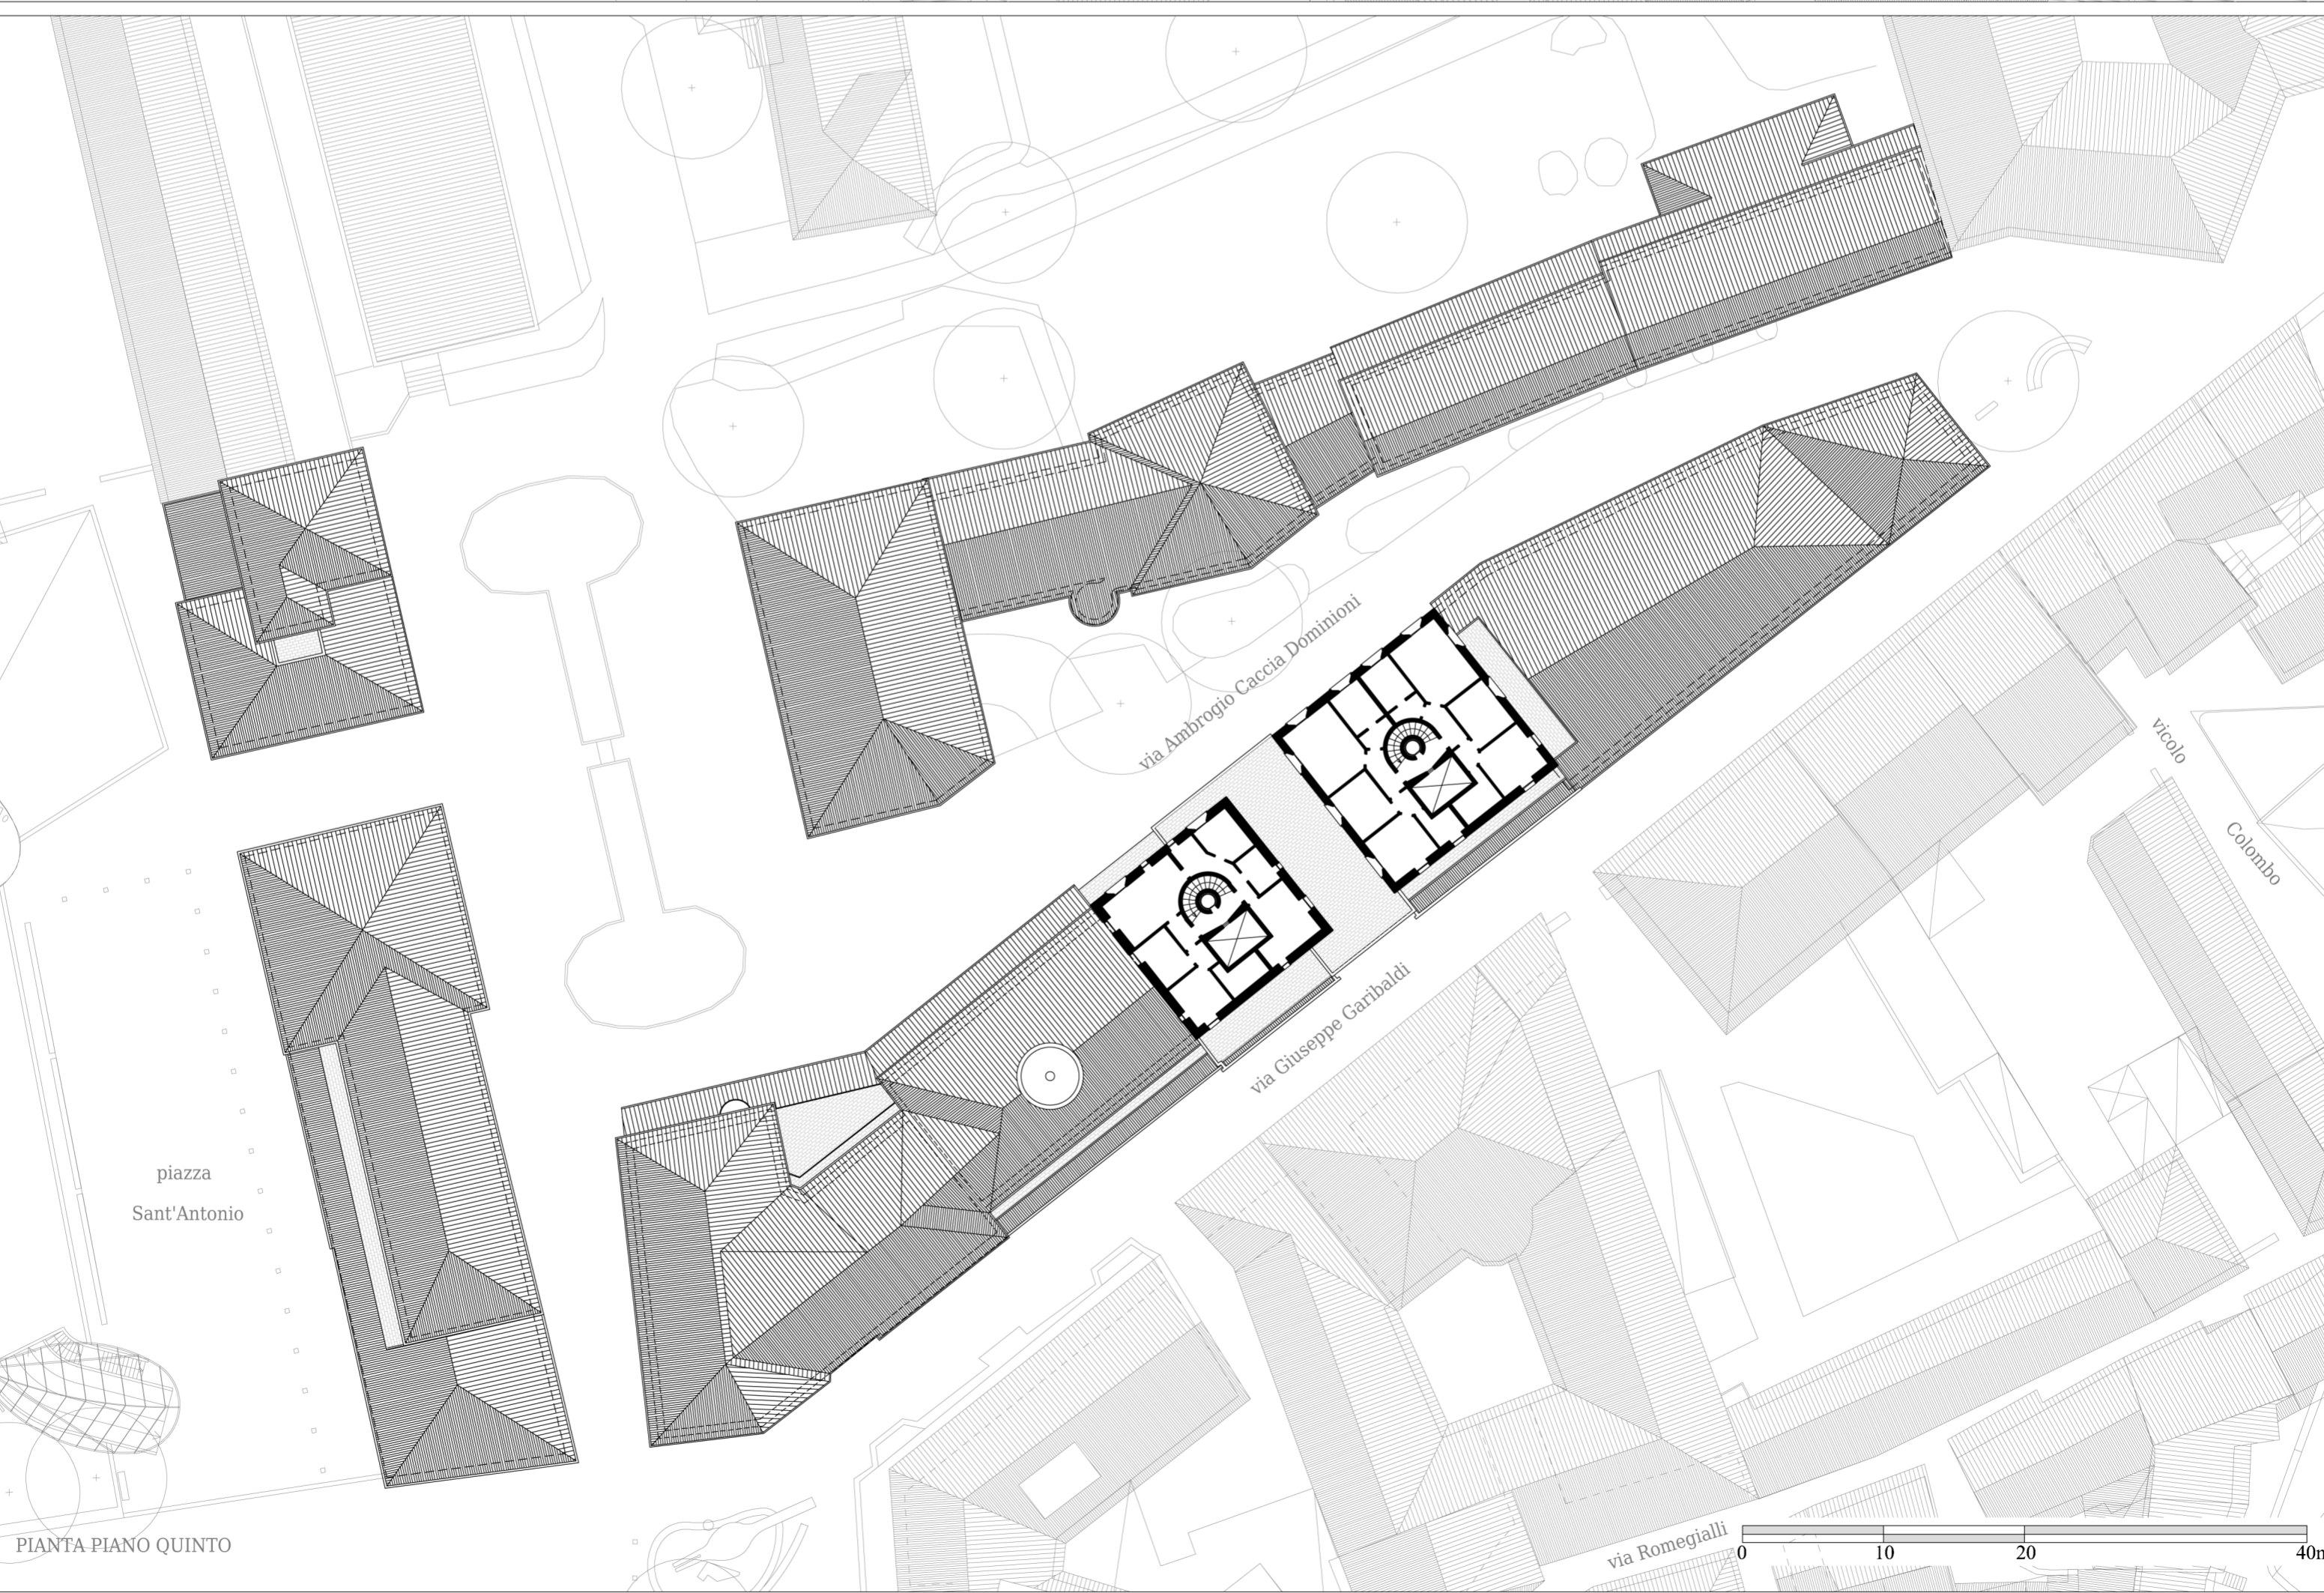

PIANTA PIANO QUARTO

PIANTA PIANO QUINTO