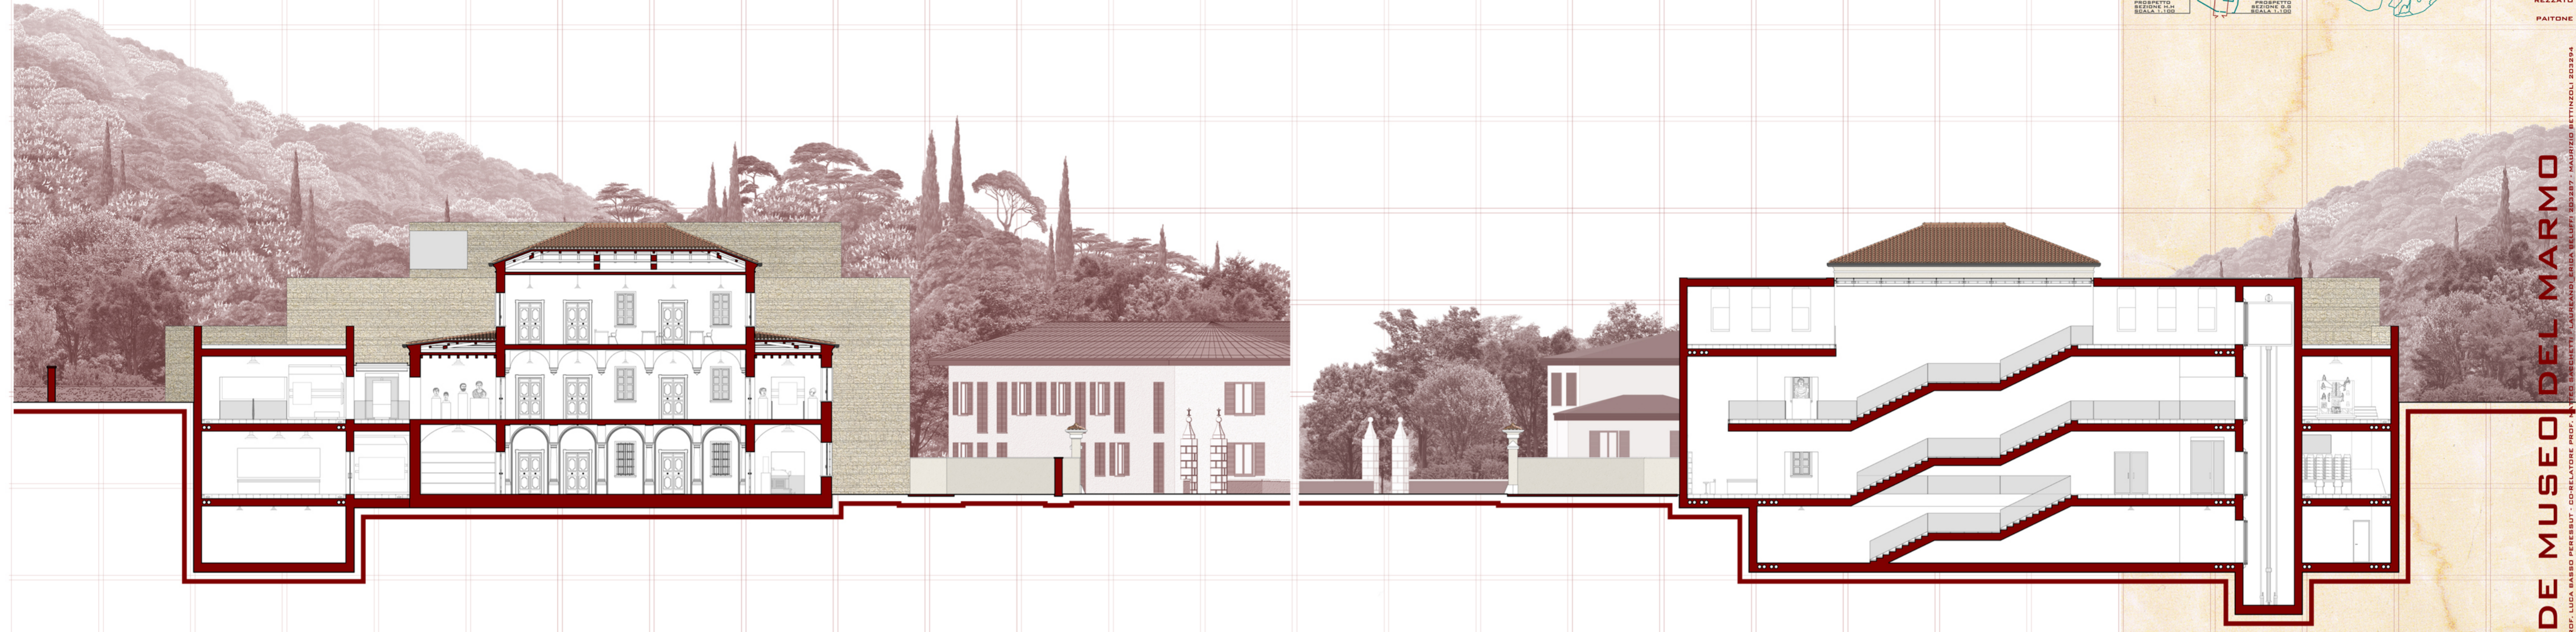

MUSEO DIFFUSO
 INQUADRAMENTO
 BOTTICINO
 REZZATO
 PAITONE

POLITECNICO DI MILANO - FACOLTÀ DI ARCHITETTURA - PROF. LUCA BARBO PERESSUTTI - CO-RELATORE PROF. LUCA BARBO PERESSUTTI - LAUREANDO ERICA BELUFFI 503287 - MAURIZIO BERTINZOLI 503294