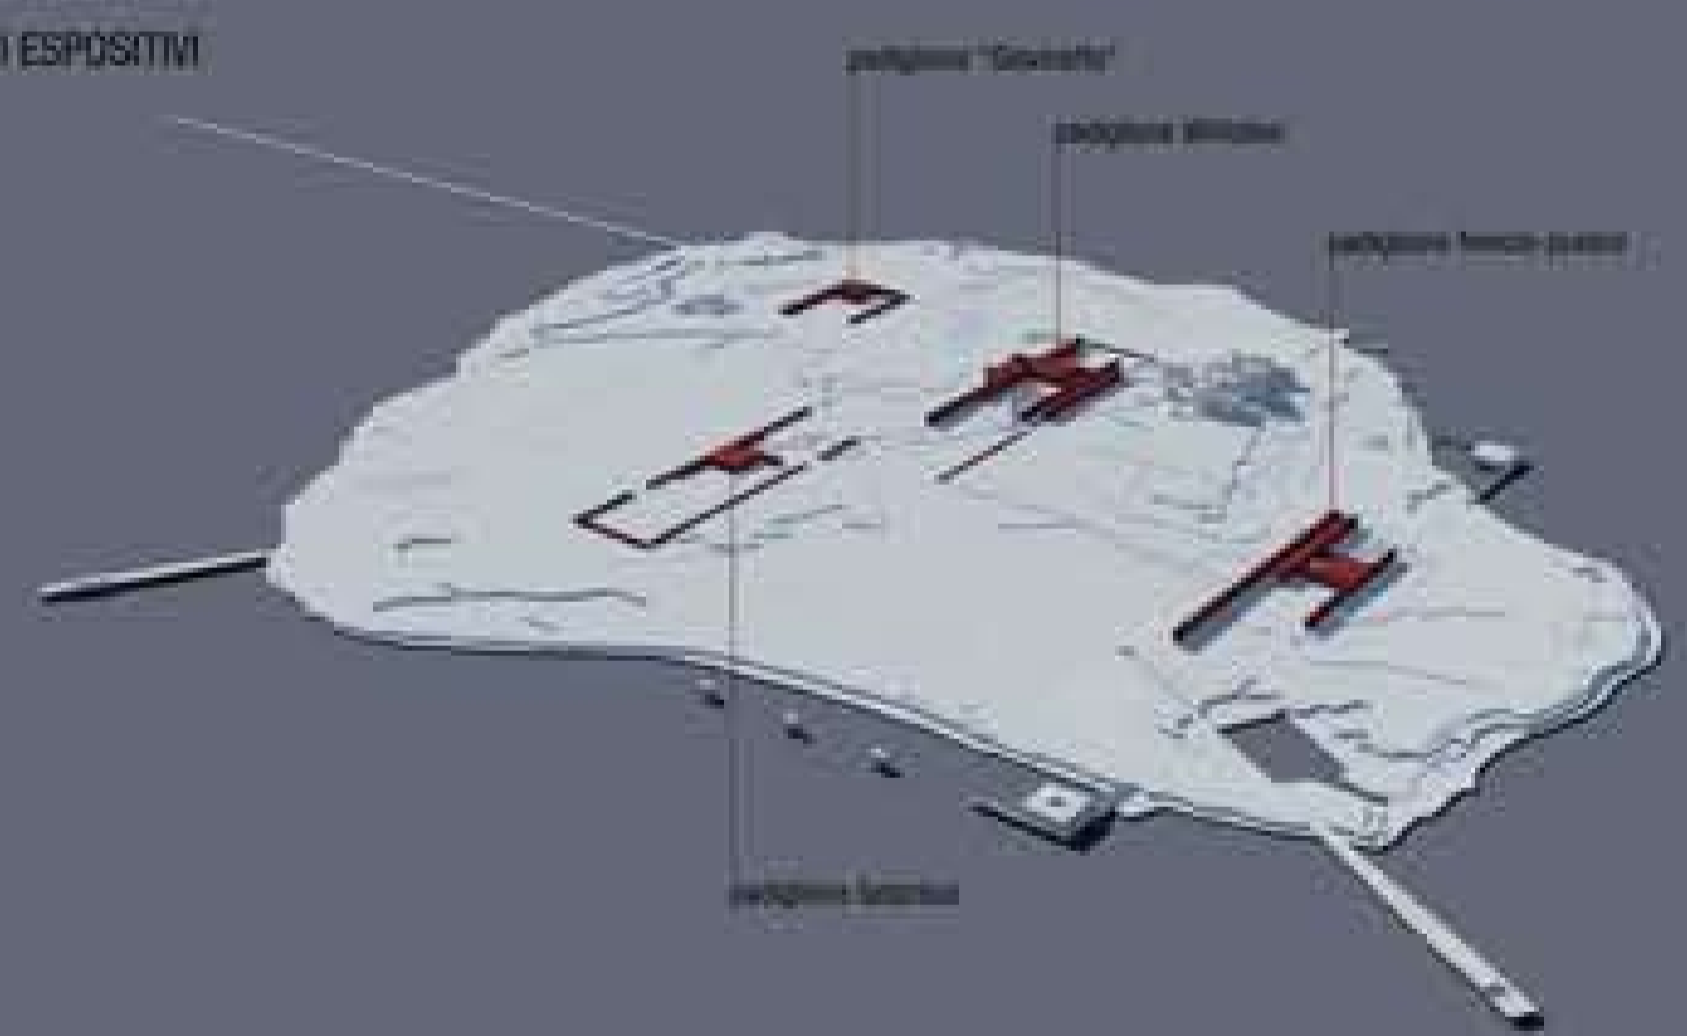

ACCESSI

SERVIZI

PADIGLIONI ESPOSITIVI

ARCHEOLOGIA SUIACQUEA

Politecnico di Milano  
Facoltà di Architettura

Anno Accademico 2008-2009

Progetto pilota per la musealizzazione  
dell'isola di Mozia

Tesi di Laurea di:  
Elisa Alba Bianchi  
matr. 721428  
Valentina Rossi  
matr. 120790

Tutor:  
prof. Pier Federico Calian

Co-relatori:  
arch. Carla Gervino  
arch. Samuele Osella  
arch. Paolo Corfatti  
arch. Sergio Savvi

Scala:  
1:1500

Planimetria

Fascia n°