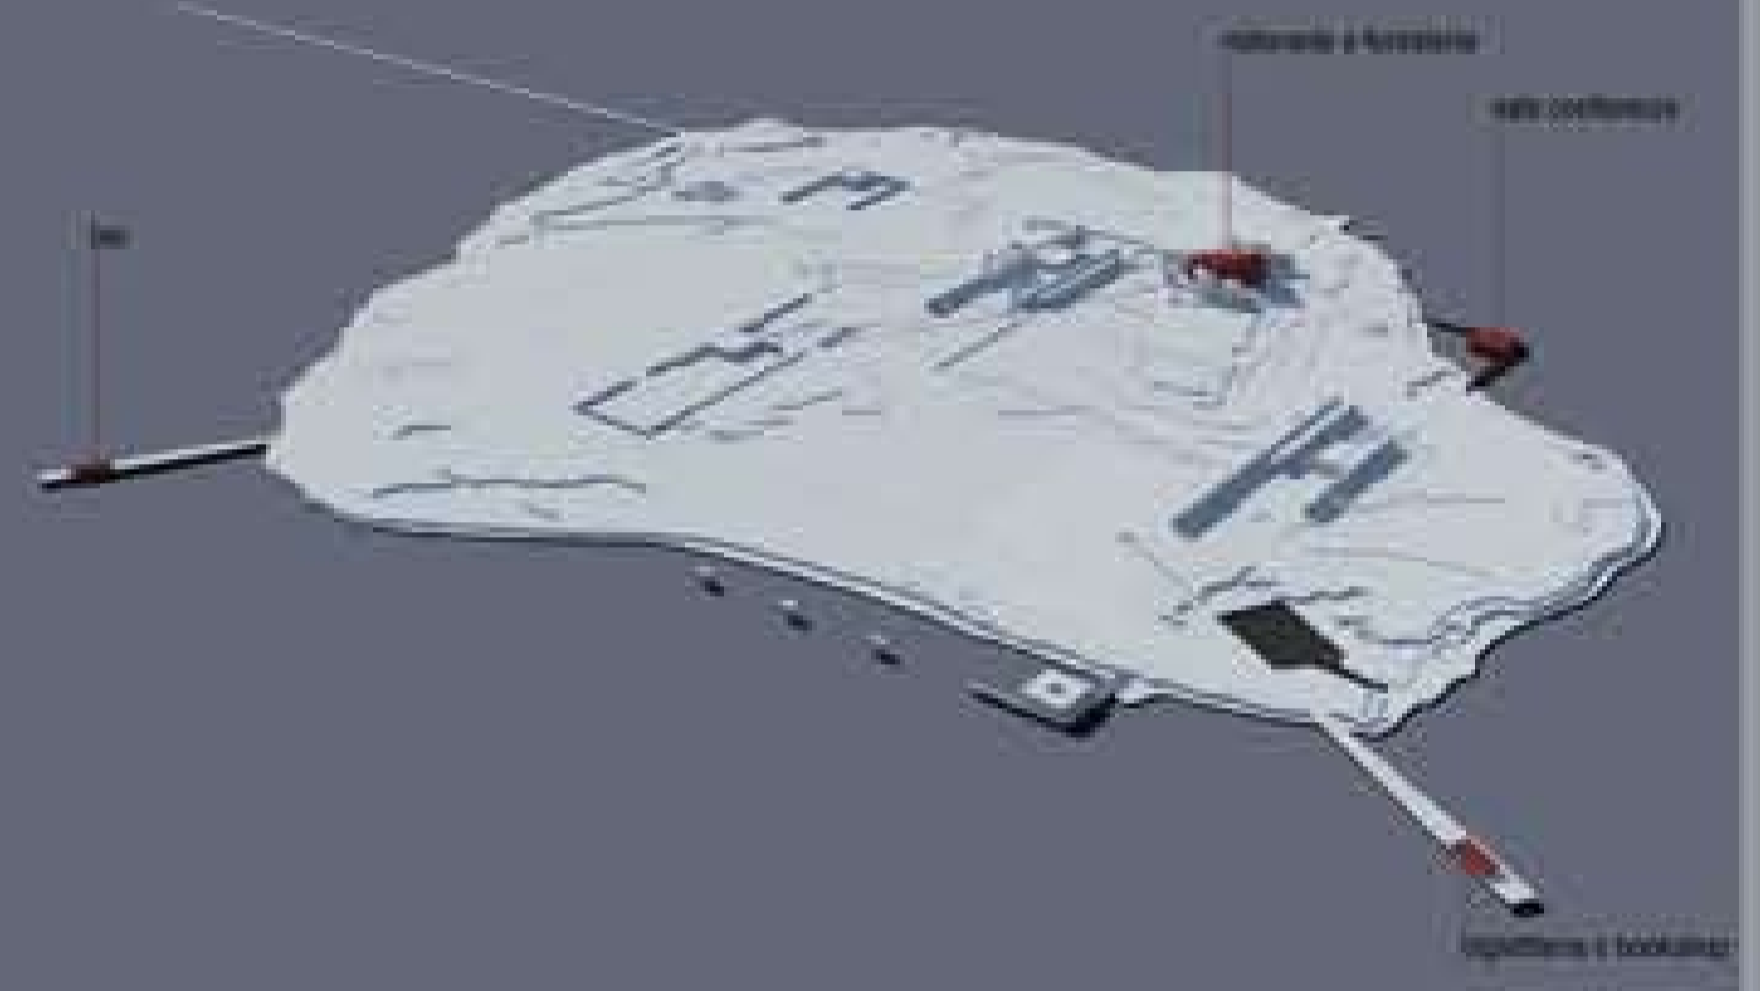

ACCESSI

SERVIZI

PADIGLIONI ESPOSITIVI

ARCHEOLOGIA SUIACQUEA

Politecnico di Milano  
Facoltà di Architettura

Anno Accademico 2008-2009

Progetto pilota per la musealizzazione  
dell'isola di Mozia

Tesi di Laurea di:  
Elisa Alba Bianchi  
matr. 721428  
Valentina Rossi  
matr. 120790

Tutor:  
prof. Pier Federico Calian

Co-relatori:  
arch. Carla Gervino  
arch. Samuele Osella  
arch. Paolo Corfatti  
arch. Sergio Savvi

Scala:  
1:1500

Planimetria

Fascia n°