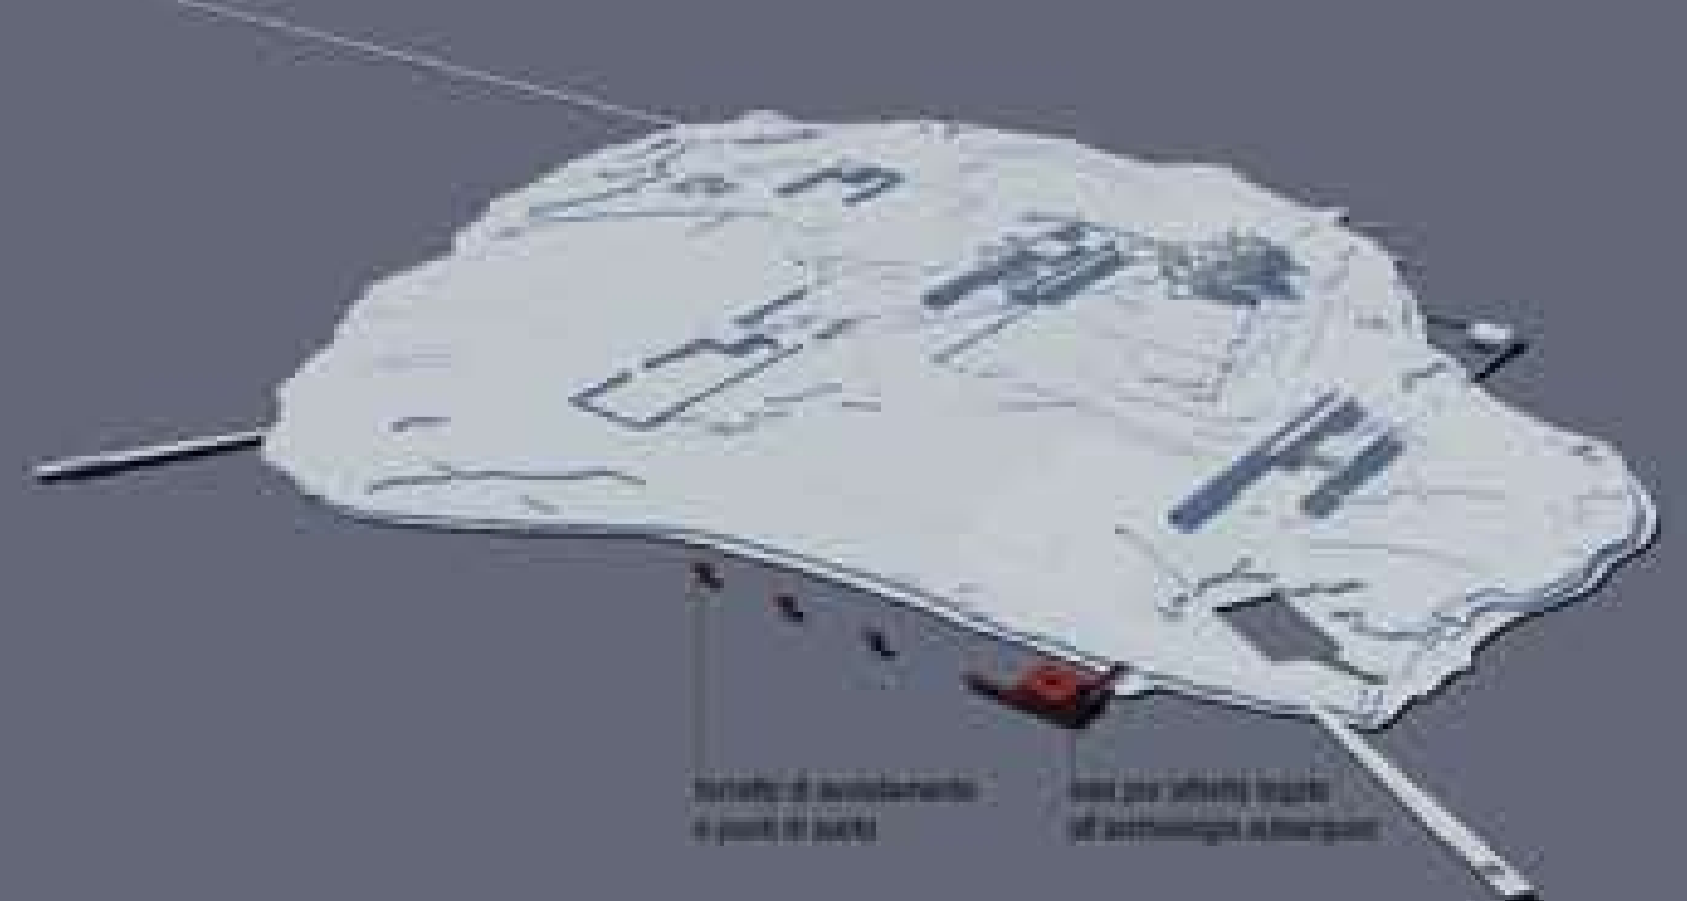

ACCESSI

SERVIZI

PADIGLIONI ESPOSITIVI

ARCHEOLOGIA SUIACQUEA

Politecnico di Milano  
Facoltà di Architettura

Anno Accademico 2008-2009

Progetto pilota per la musealizzazione  
dell'isola di Mozia

Tesi di Laurea di:  
Elisa Alba Bianchi  
matr. 721428  
Valentina Rossi  
matr. 120790

Tutor:  
prof. Pier Federico Calian

Co-relatori:  
arch. Carla Gervino  
arch. Samuele Osella  
arch. Paolo Corfatti  
arch. Sergio Savvi

Scala:  
1:1500

Planimetria

Fascia n°