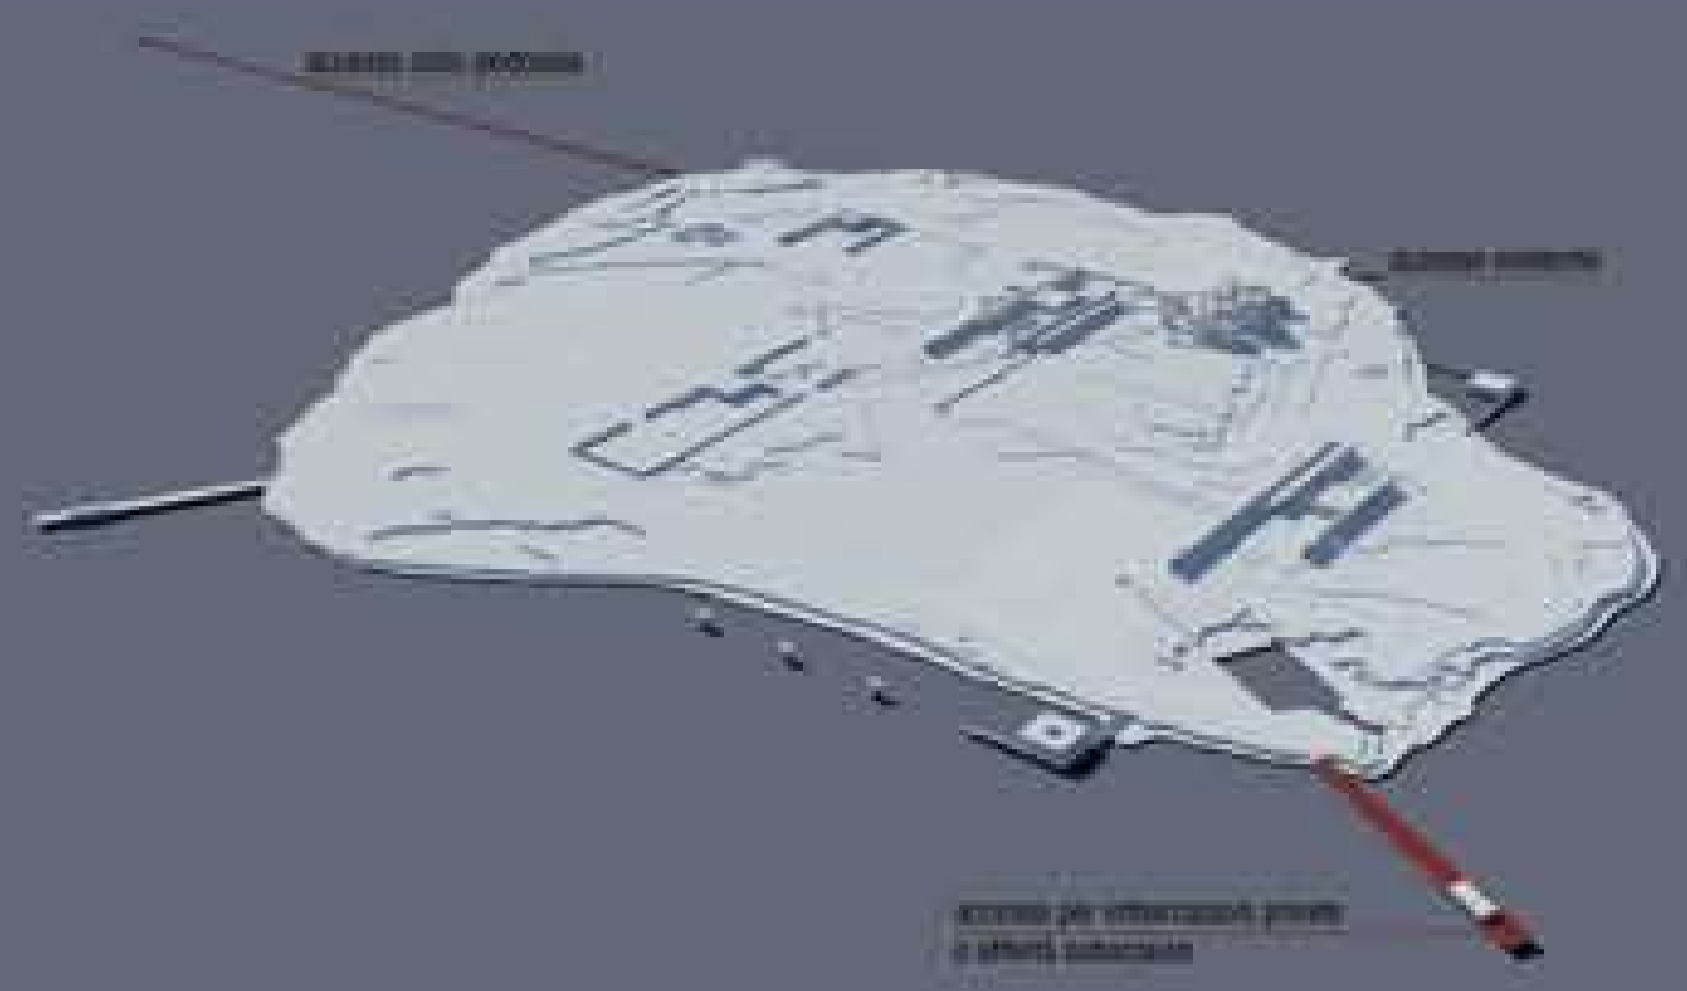

ACCESSI

SERVIZI

PADIGLIONI ESPOSITIVI

ARCHEOLOGIA SUIACQUEA

Politecnico di Milano  
Facoltà di Architettura

Anno Accademico 2008-2009

Progetto pilota per la musealizzazione  
dell'isola di Mozia

Tesi di Laurea di:  
Elisa Alba Bianchi  
matr. 721428  
Valentina Rossi  
matr. 120790

Tutor:  
prof. Pier Federico Calian

Co-relatori:  
arch. Carla Gervino  
arch. Samuele Osella  
arch. Paolo Corfatti  
arch. Sergio Savvi

Scala:  
1:1500

Planimetria

Fascia n°