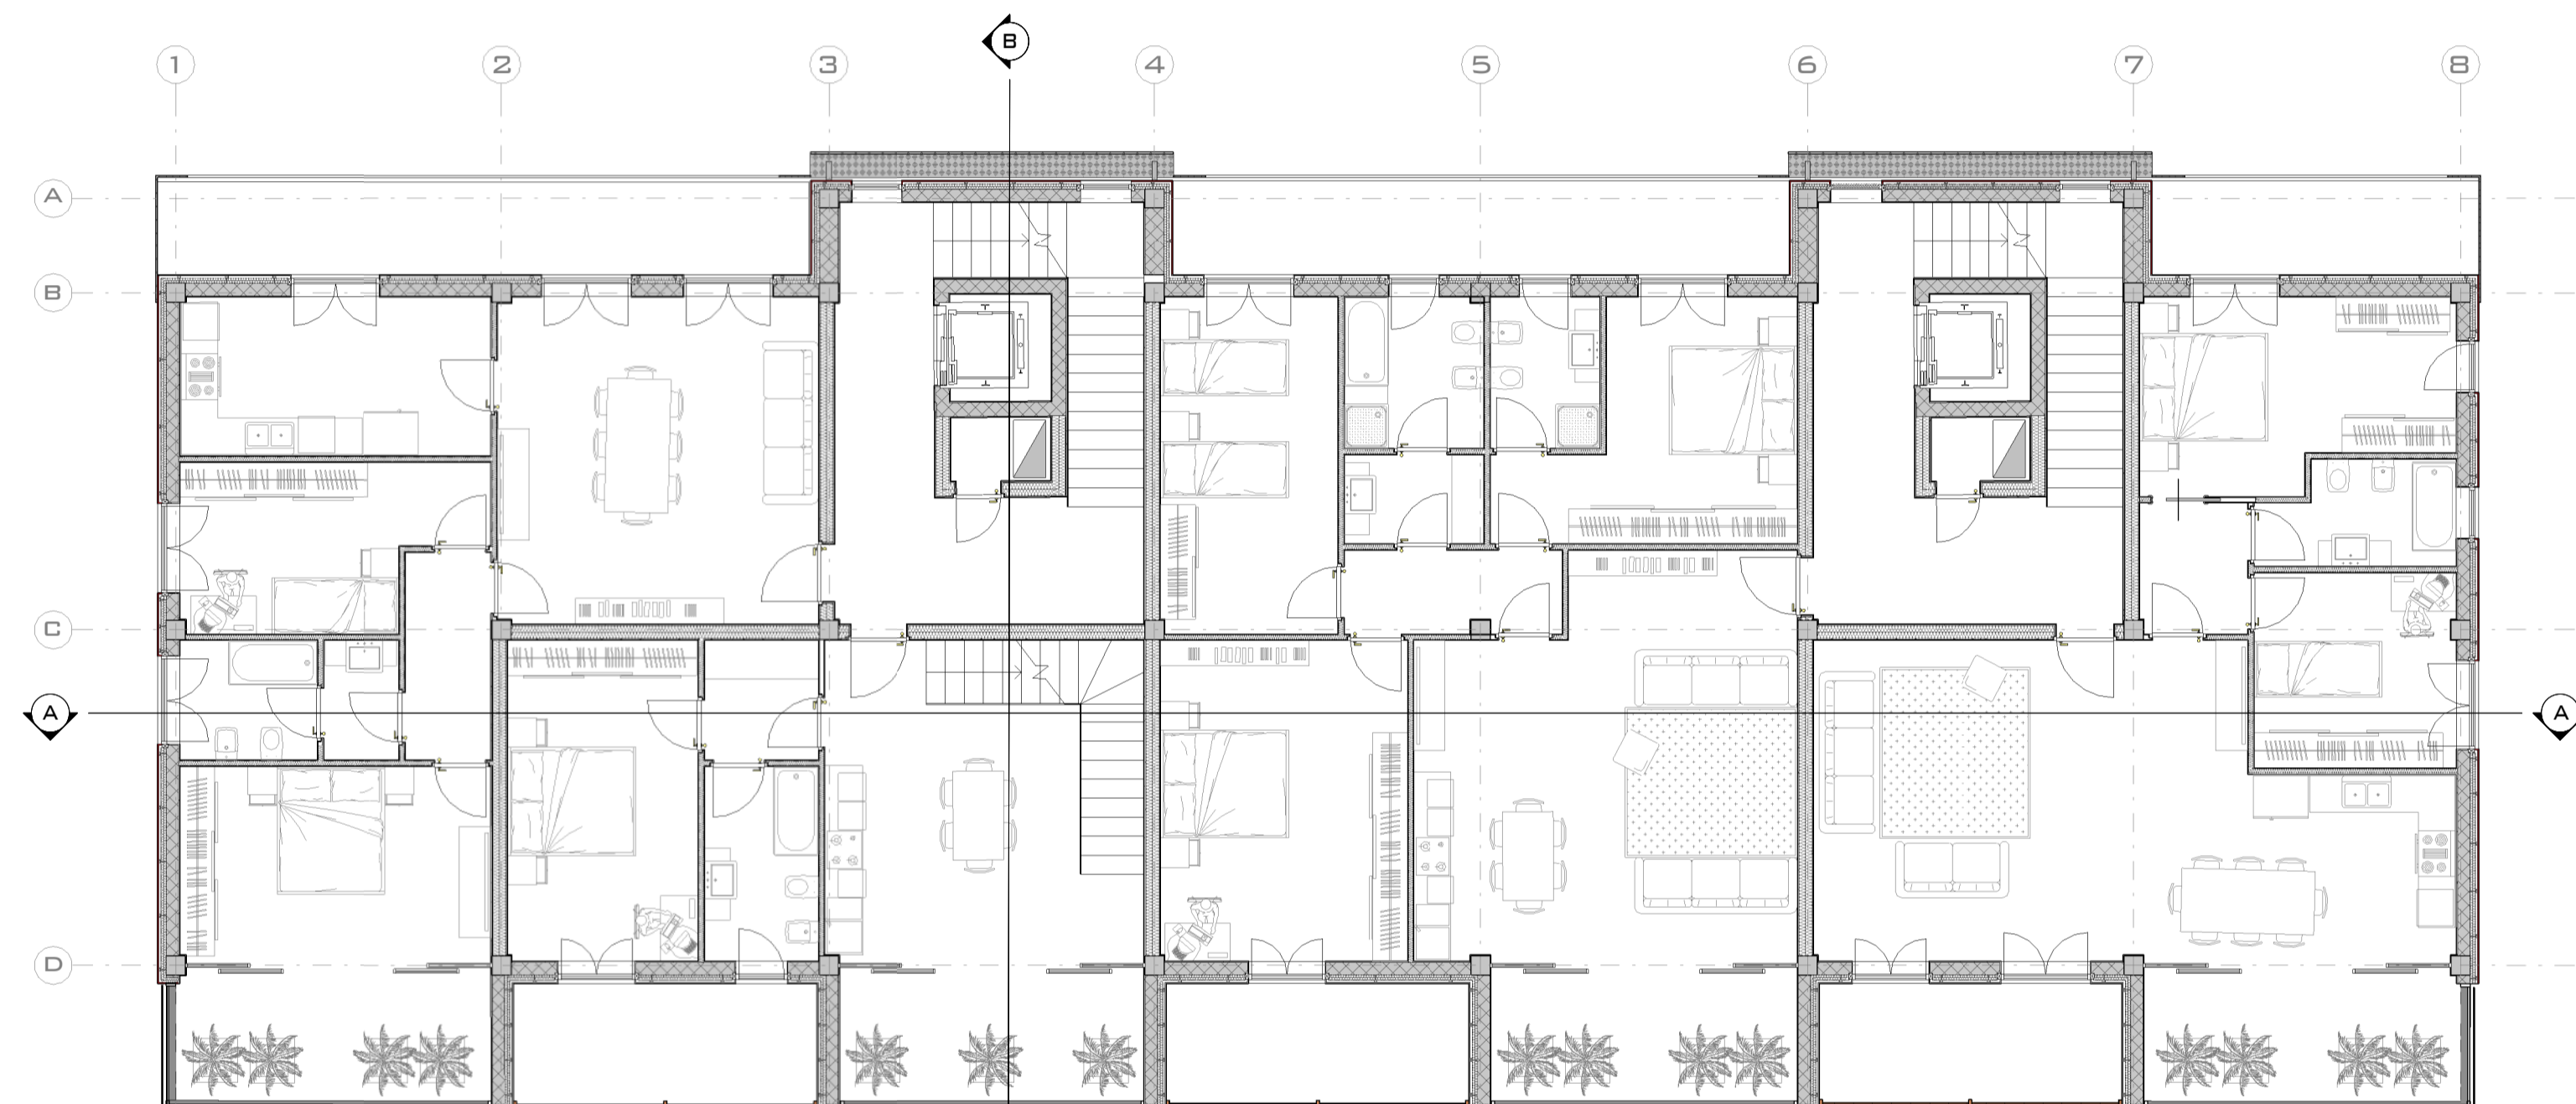

PIANTA PIANO INTERRATO

PIANTA PIANO TERRA

PIANTA PIANO PRIMO

SEZIONE BB

PROSPETTO SUD

POLITECNICO DI MILANO  
FACOLTA' DI ARCHITETTURA E SOCIETA'  
CORSO DI LAUREA IN ARCHITETTURA

**BEST**  
DIPARTIMENTO DI SCIENZA E  
TECNOLOGIA DELL'AMBIENTE  
COSTRUITO  
BUILDING & ENVIRONMENT  
SCIENZE & TECHNOLOGY

RELATRICE  
ALESSANDRA ZANELLI

TITOLO DELLA TAVOLA  
PIANTE,SEZIONI,PROSPETTI

SCALA  
1:100 - 1:200

DATA  
04-05-2010