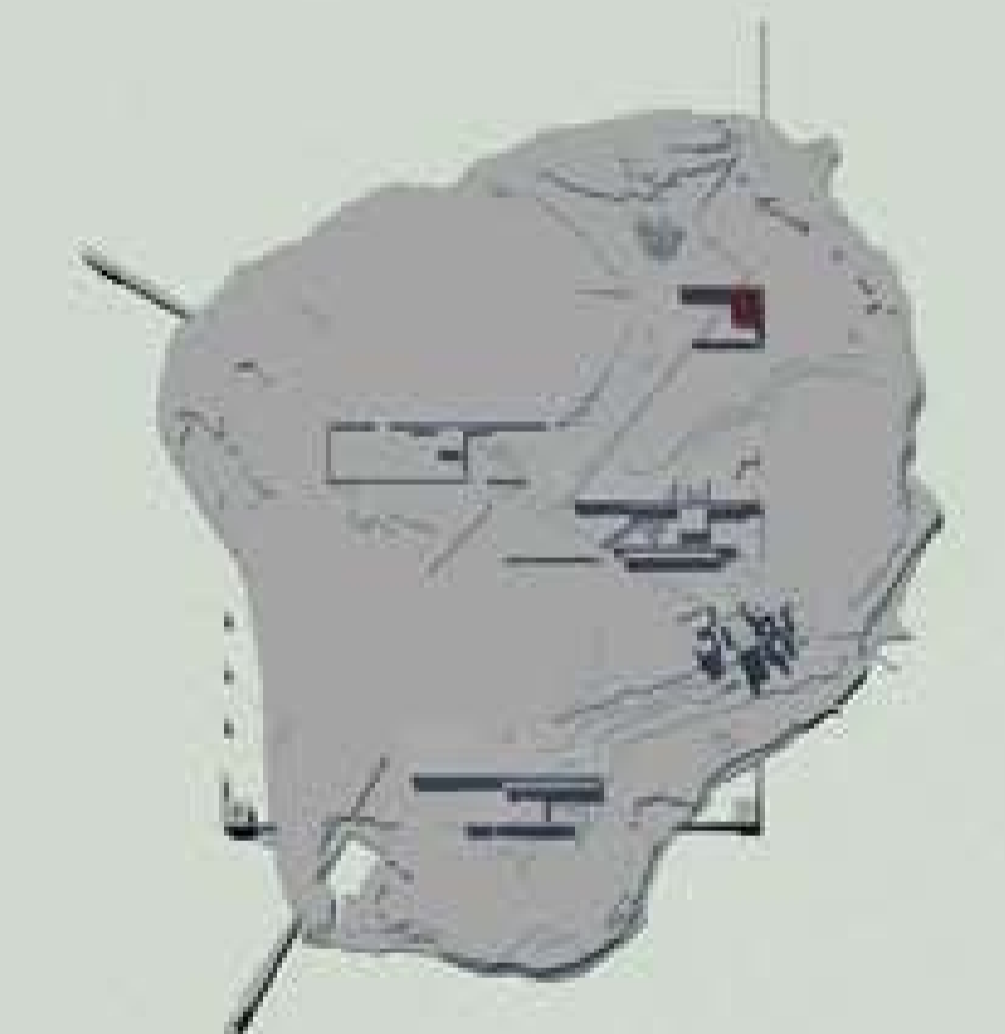

Archeological Area Of
MOTYA

Politecnico di Milano
Facoltà di Architettura
Anno Accademico 2008-2009

Progetto pilota per la musealizzazione
dell'isola di Mozia

Testi di Laurea di:
Elsa Alice Bianchi
matr. 721429
Valentina Rodini
matr. 720780

Relatore:
prof. Pier Federico Calian

Correlatori:
arch. Carola Gentili
arch. Samuele Ossola
arch. Paolo Conforti
arch. Sergio Savini

Scale
1:200

Tavola n°:

Padiglione espositivo "Giovinetto"
pianta e sezioni