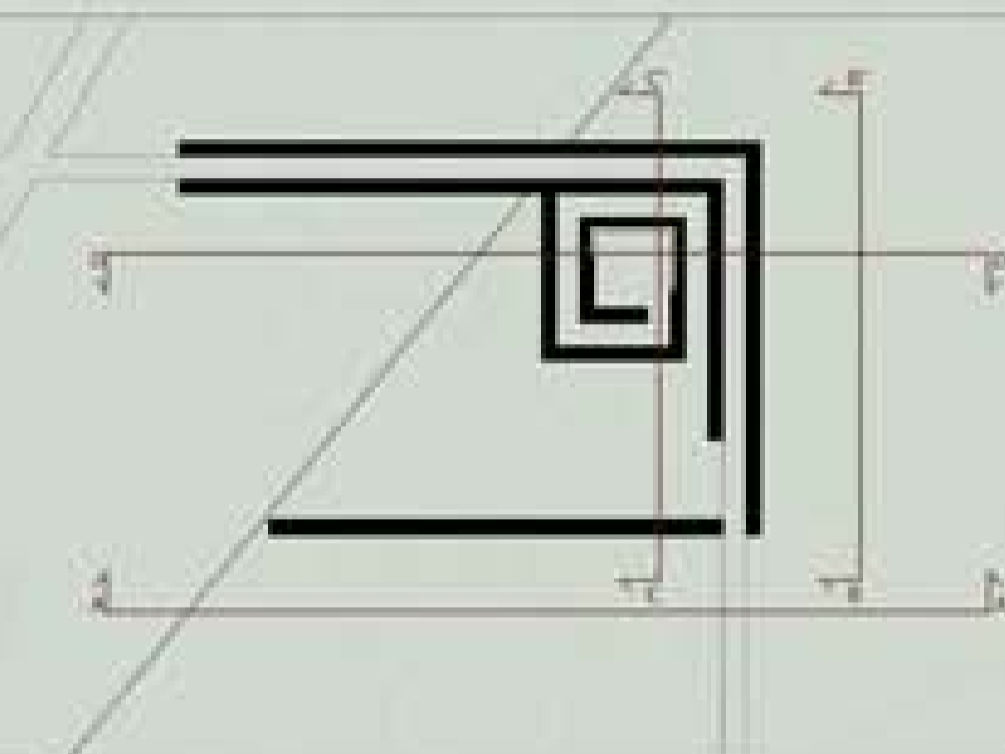

Archeological Area Of
MOTYA

Politecnico di Milano
Facoltà di Architettura
Anno Accademico 2008-2009

Progetto pilota per la musealizzazione
dell'isola di Mozia

Testi di Laurea di:
Elsa Alice Bianchi
matr. 721429
Valentina Rodini
matr. 720780

Relatore:
prof. Pier Federico Calian

Correlatori:
arch. Carola Gentili
arch. Samuele Ossola
arch. Paolo Conforti
arch. Sergio Savini

Scale
1:200

Tavola n°:

Padiglione espositivo "Giovinetto"
pianta e sezioni