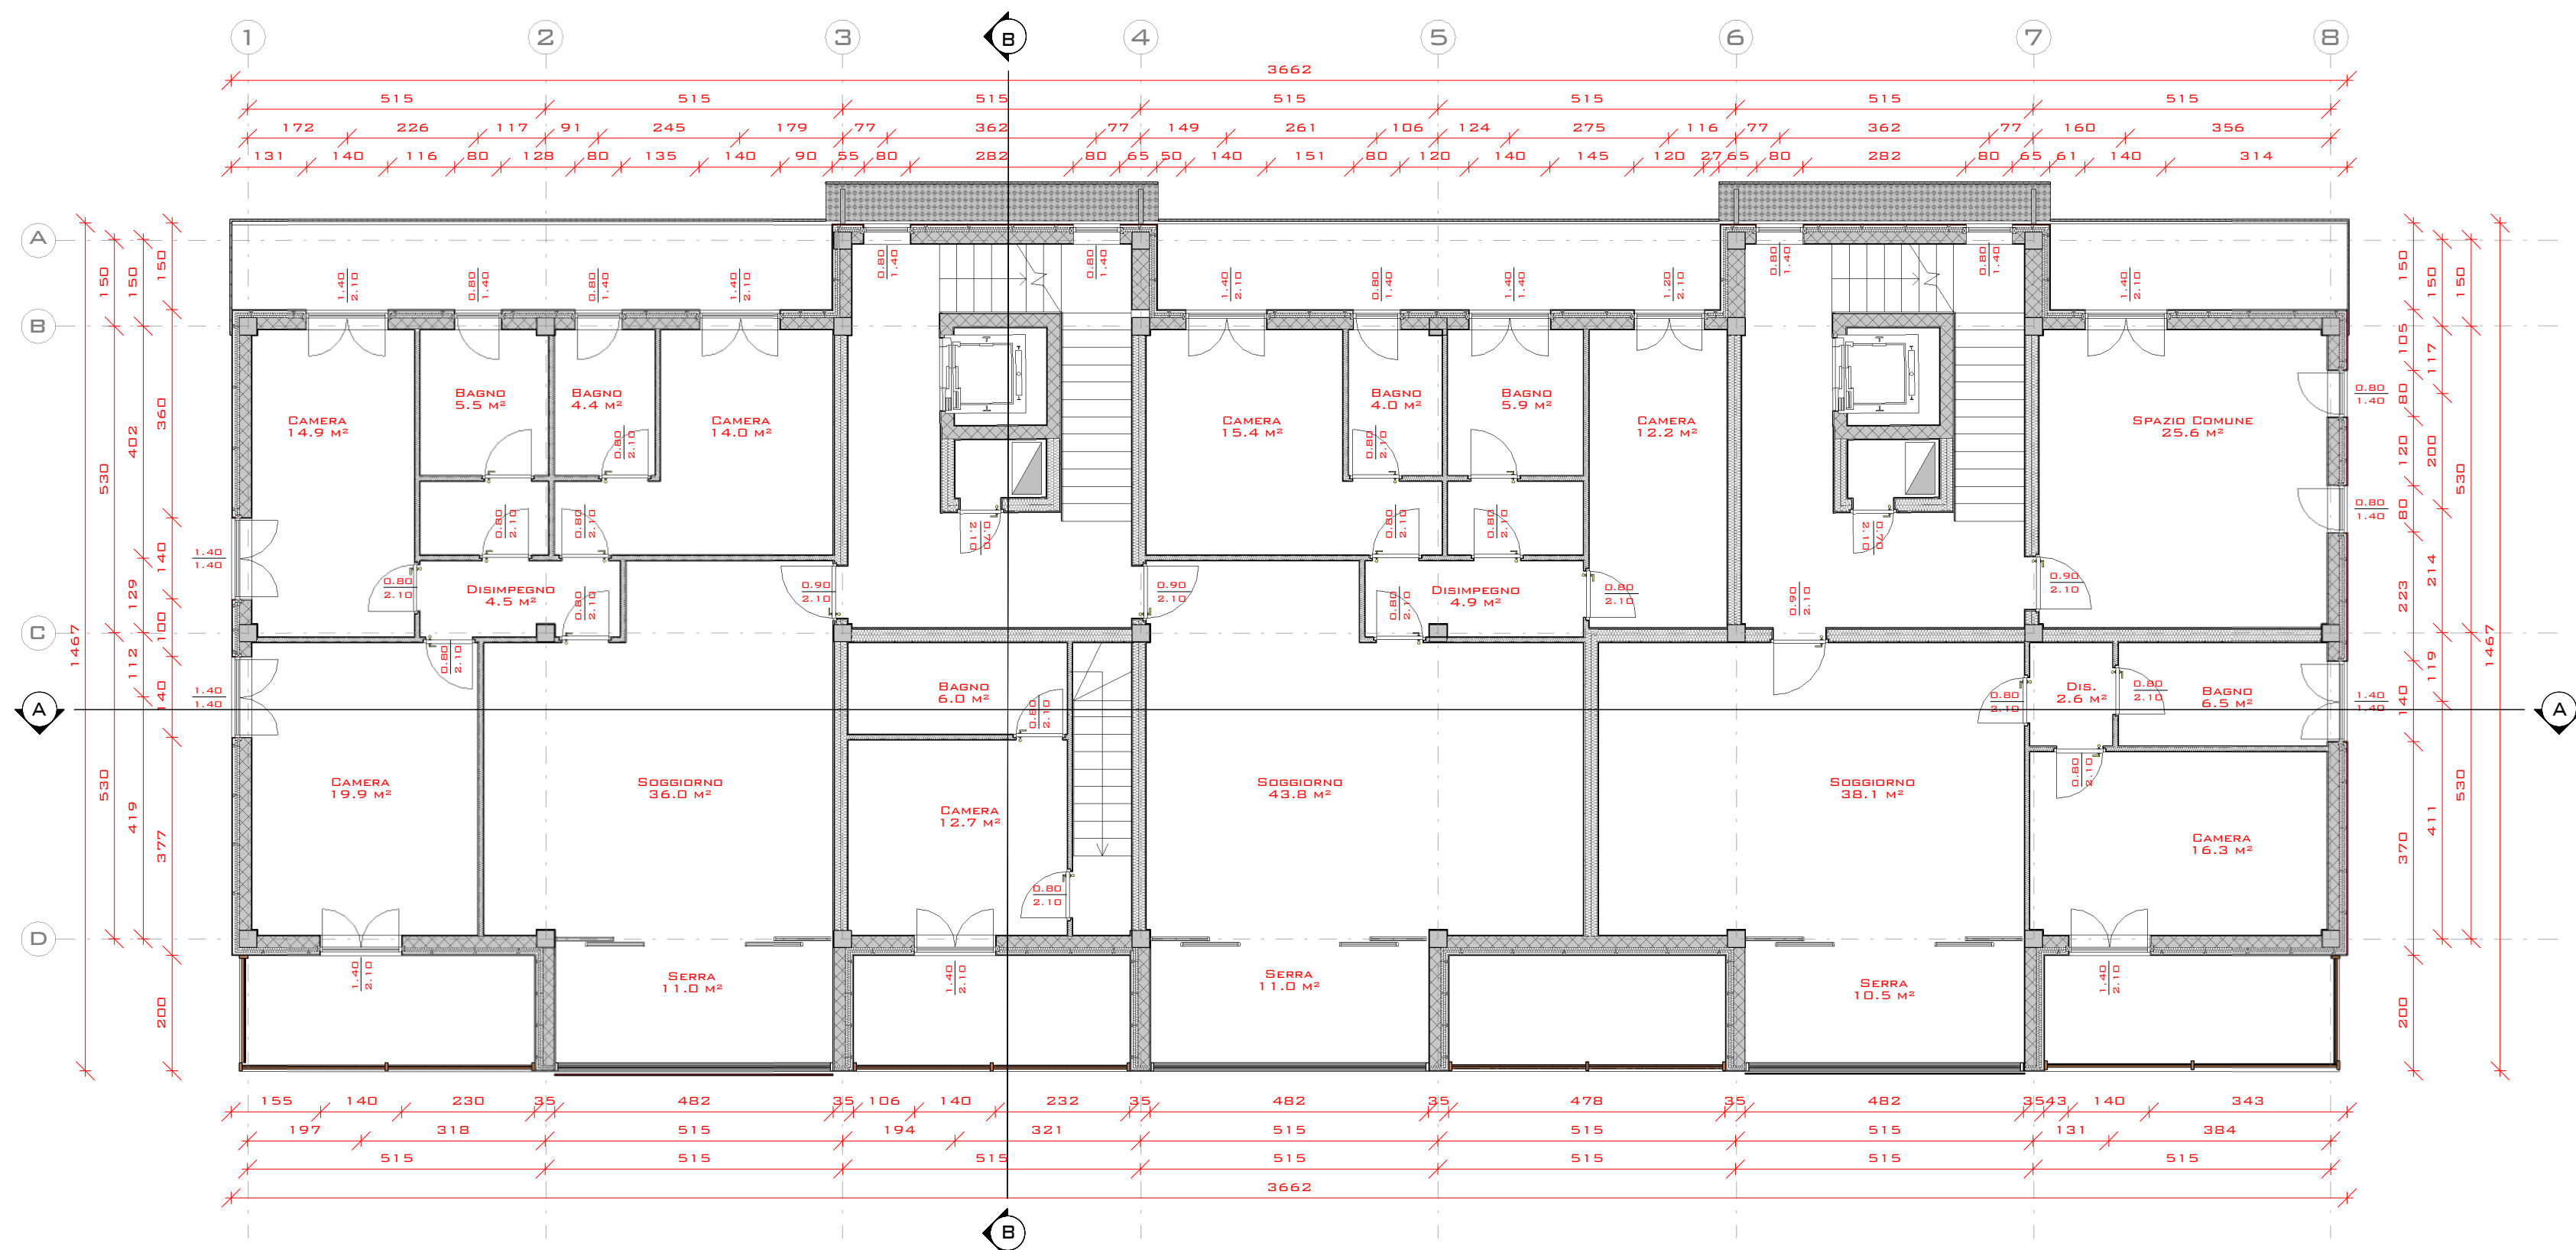

PIANTA PIANO PRIMO