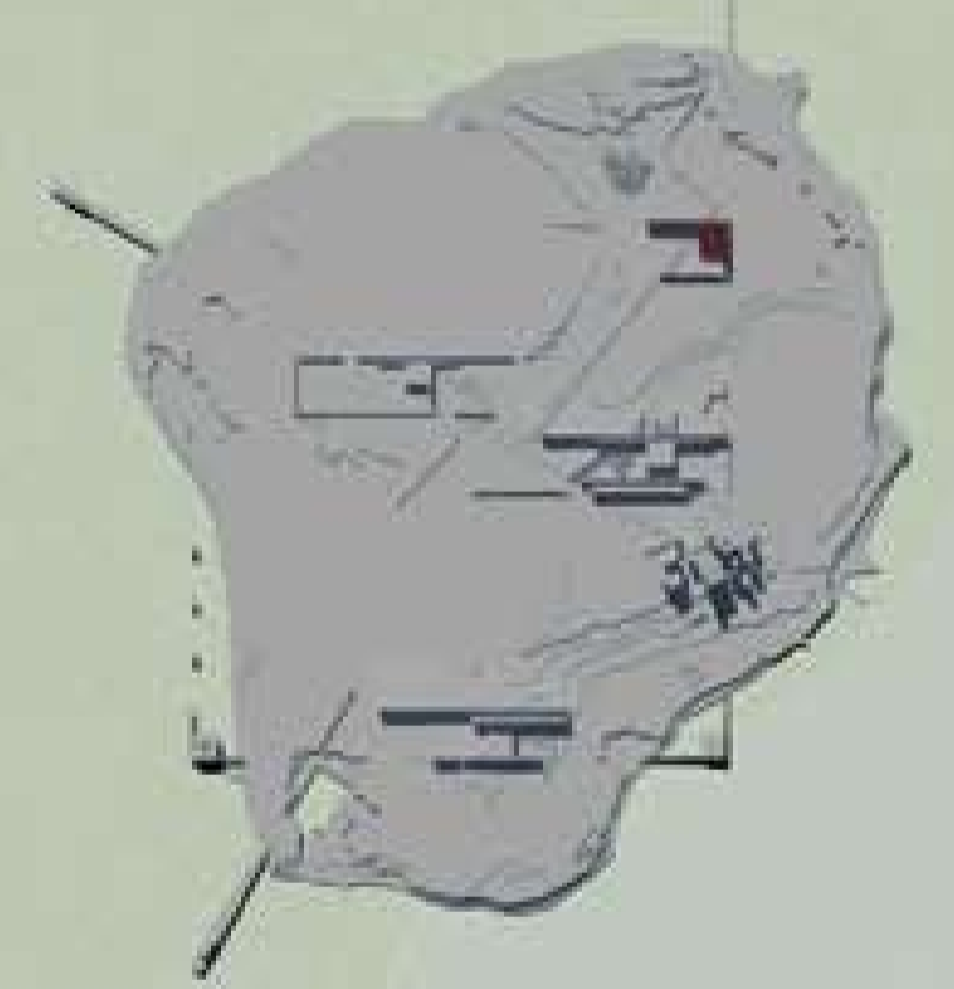

 K704 MOTYA

Politecnico di Milano
 Facoltà di Architettura
 Anno Accademico 2006-2009

Progetto pilota per la musealizzazione dell'isola di Mozia

Tesi di Laurea di:
 Elisa Alice Bianchi
 matr. 721429
 Valentina Roden
 matr. 720760

Relatore:
 prof. Pier Federico Callari

Correlatori:
 arch. Carola Gentilini
 arch. Samuele Ossola
 arch. Paolo Conforti
 arch. Sergio Savini

Scala:
 1:200

Padiglione espositivo "Giovinetto"
 pianta copertura e prospetti

Tavola n°:

SEZIONE BB