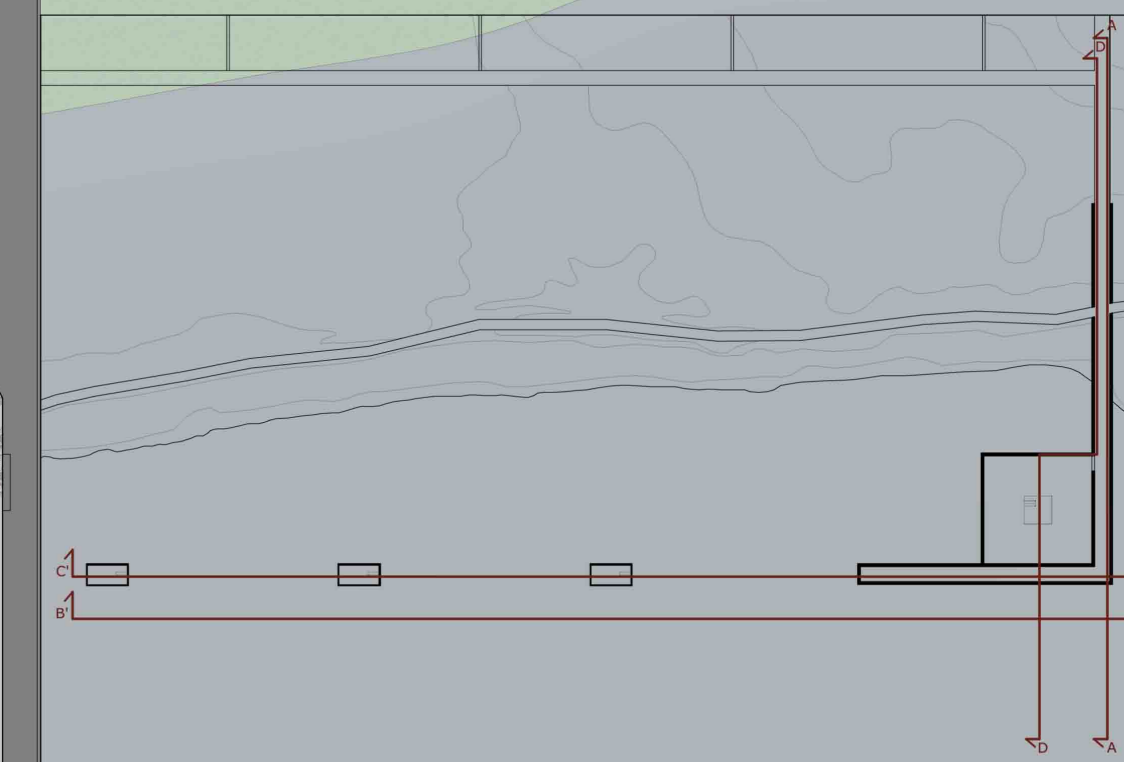

Archeological Area Of
 MOTYA

Politecnico di Milano
 Facoltà di Architettura
 Anno Accademico 2008-2009

Progetto pilota per la musealizzazione
 dell'isola di Mozia

Relatore:
 prof. Pier Federico Callari

Correlatori:
 arch. Carola Gentilini
 arch. Samuele Casola
 arch. Paolo Conforti
 arch. Sergio Savini

Scala:
 1:200

Tavola n°:

8

SEZIONE DD'

SEZIONE CC'

Archeologia subacquea
 pianta e sezioni