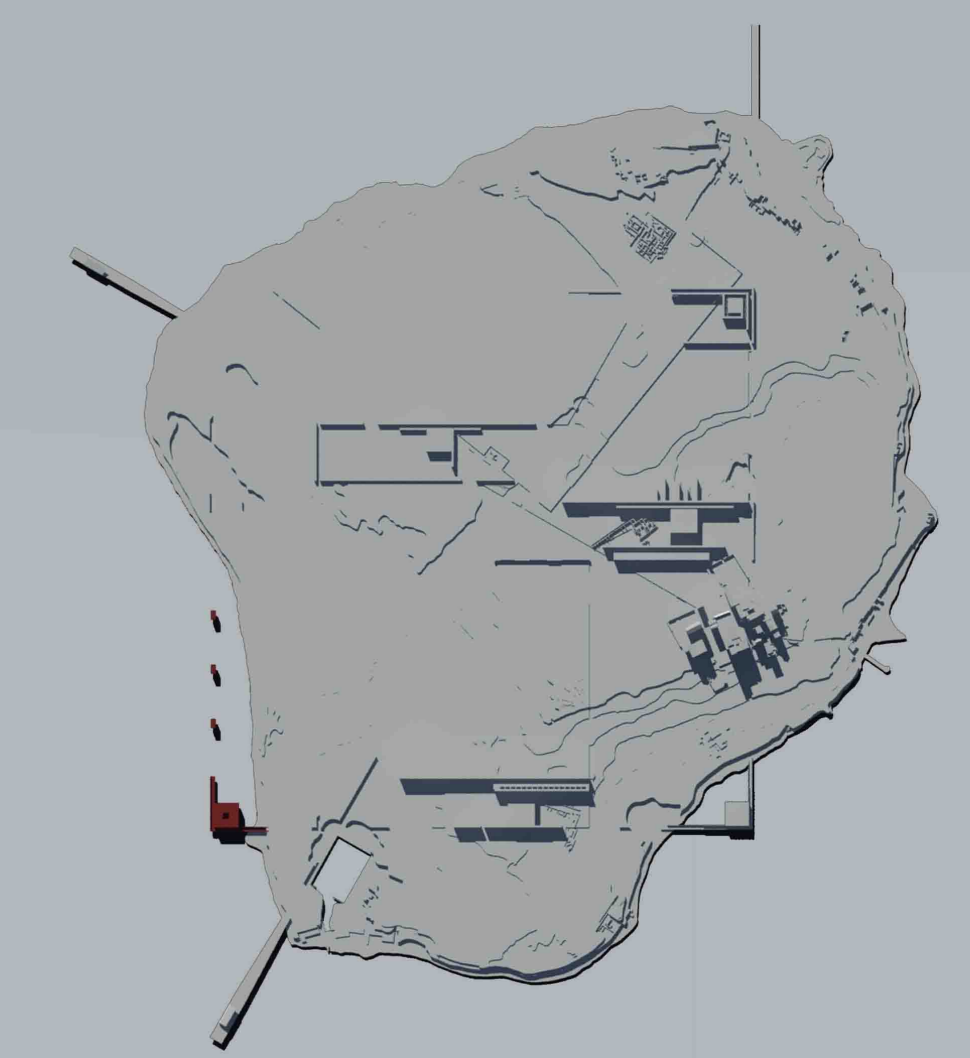

Archeological Area Of
 MOTYA

Politecnico di Milano
 Facoltà di Architettura
 Anno Accademico 2008-2009

Progetto pilota per la musealizzazione
 dell'isola di Mozia

Relatore:
 prof. Pier Federico Callari

Correlatori:
 arch. Carola Gentilini
 arch. Samuele Casola
 arch. Paolo Conforti
 arch. Sergio Savini

Scala:
 1:200

Tavola n°:

8

SEZIONE DD'

SEZIONE CC'

Archeologia subacquea
 pianta e sezioni