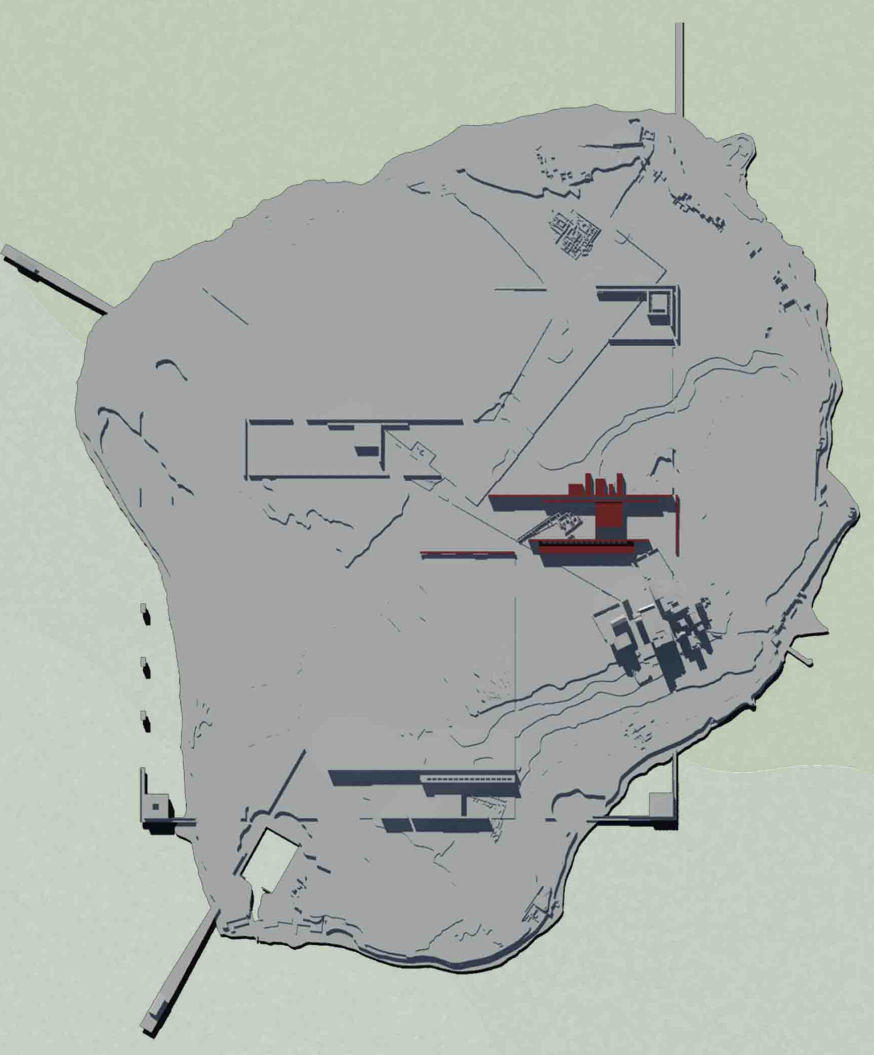

Archeological Area Of
MOTYA

Politecnico di Milano
Facoltà di Architettura
Anno Accademico 2008-2009

Progetto pilota per la musealizzazione
dell'isola di Mozia

Tesi di Laurea di:
Elisa Alice Bianchi
matr. 721429
Valentina Roderi
matr. 720780

Relatore:
prof. Pier Federico Callari

Correlatori:
arch. Carola Gentilini
arch. Samuele Ossola
arch. Paolo Conforti
arch. Sergio Savini

Scala:
1:200

Tavola n°:

5

SEZIONE BB'

SEZIONE AA'

Padiglione espositivo Whitaker
pianta copertura e prospetti