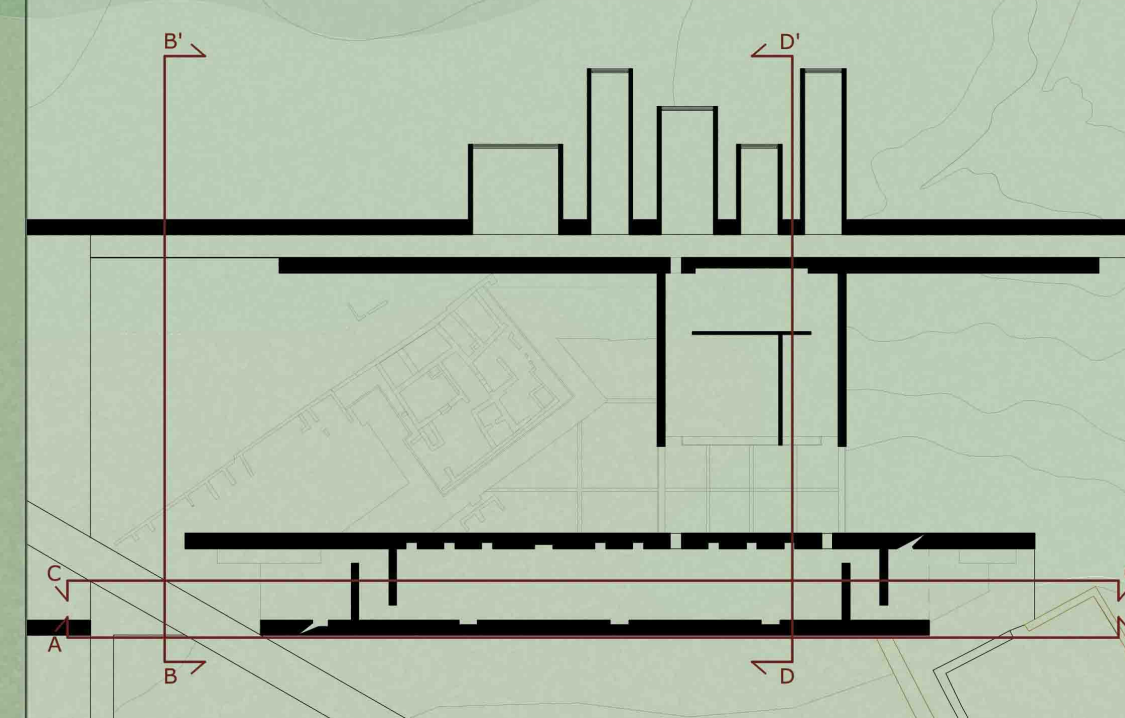

Archeological Area Of
MOTYA

Politecnico di Milano
Facoltà di Architettura
Anno Accademico 2008-2009

Progetto pilota per la musealizzazione
dell'isola di Mozia

Tesi di Laurea di:
Elisa Alice Bianchi
matr. 721429
Valentina Roderi
matr. 720780

Relatore:
prof. Pier Federico Callari

Correlatori:
arch. Carola Gentilini
arch. Samuele Ossola
arch. Paolo Conforti
arch. Sergio Savini

Scala:
1:200

Tavola n°:

5

SEZIONE BB'

SEZIONE AA'

Padiglione espositivo Whitaker
pianta copertura e prospetti