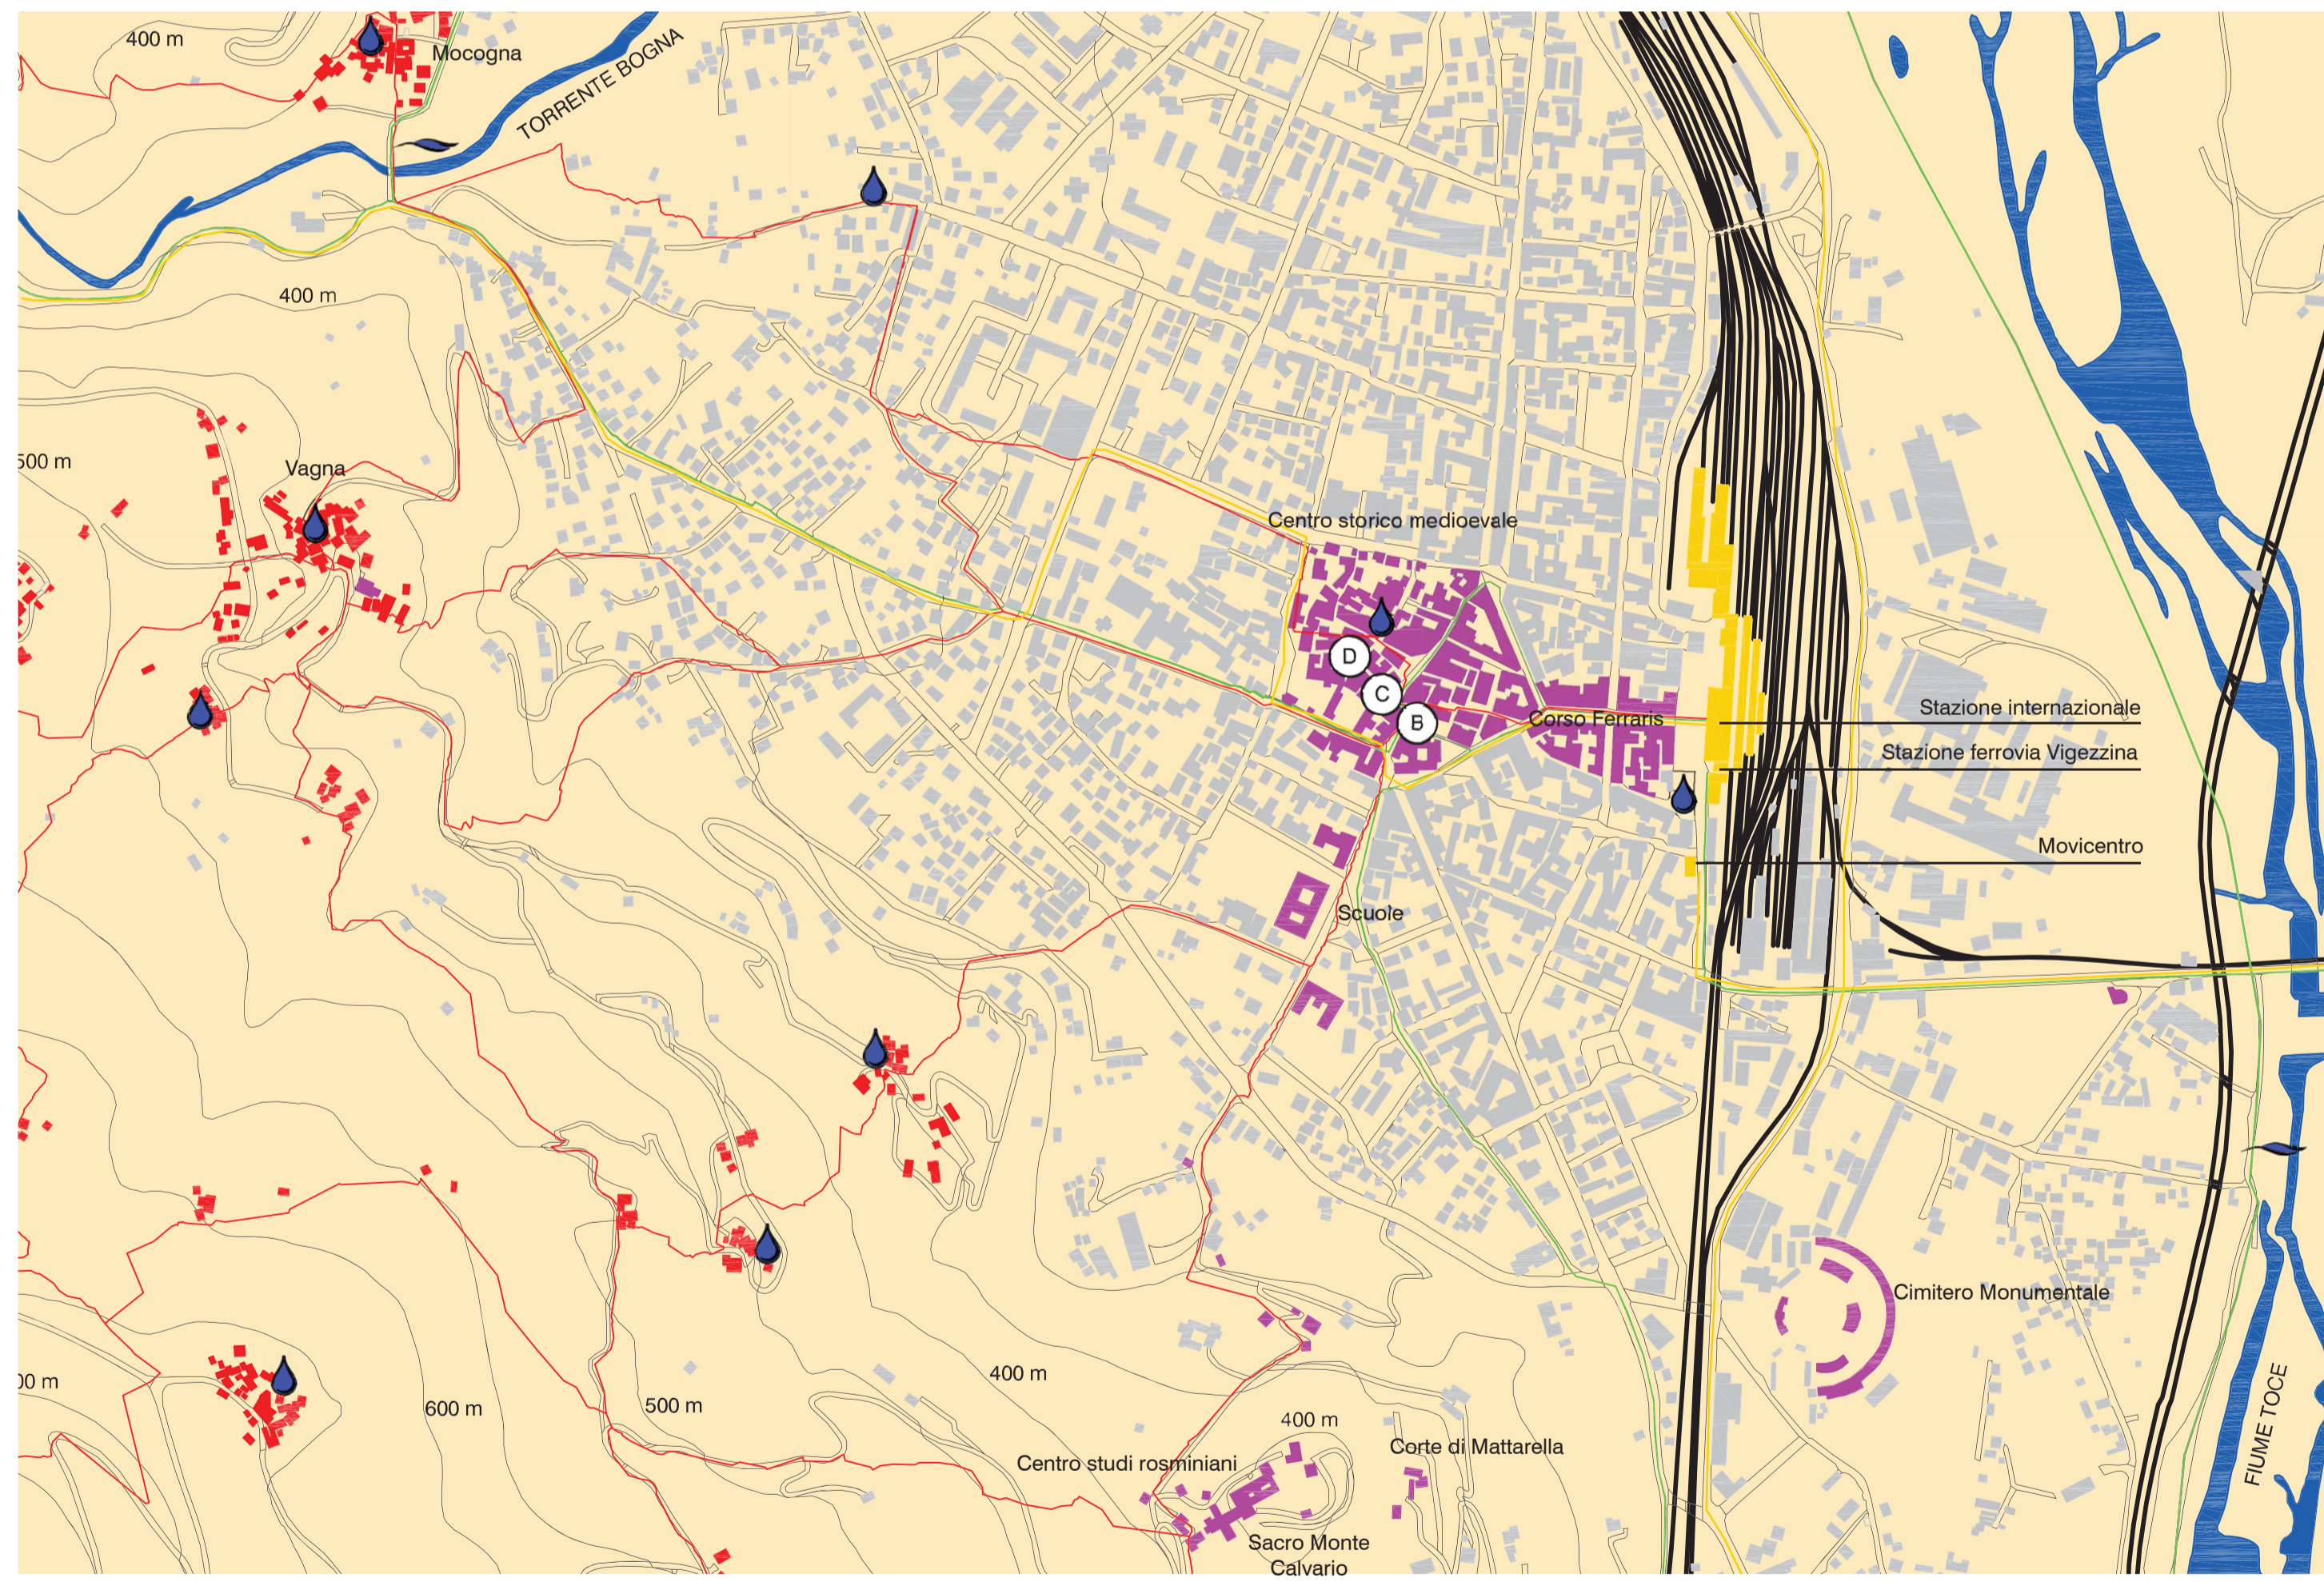

INTERVENTO TIPO "A": IL GATE

Stato di fatto

Segnalazione dei percorsi prossimi al gate

Esempi d'uso della segnaletica

Progetto per il movicentro

Piazza

Androne