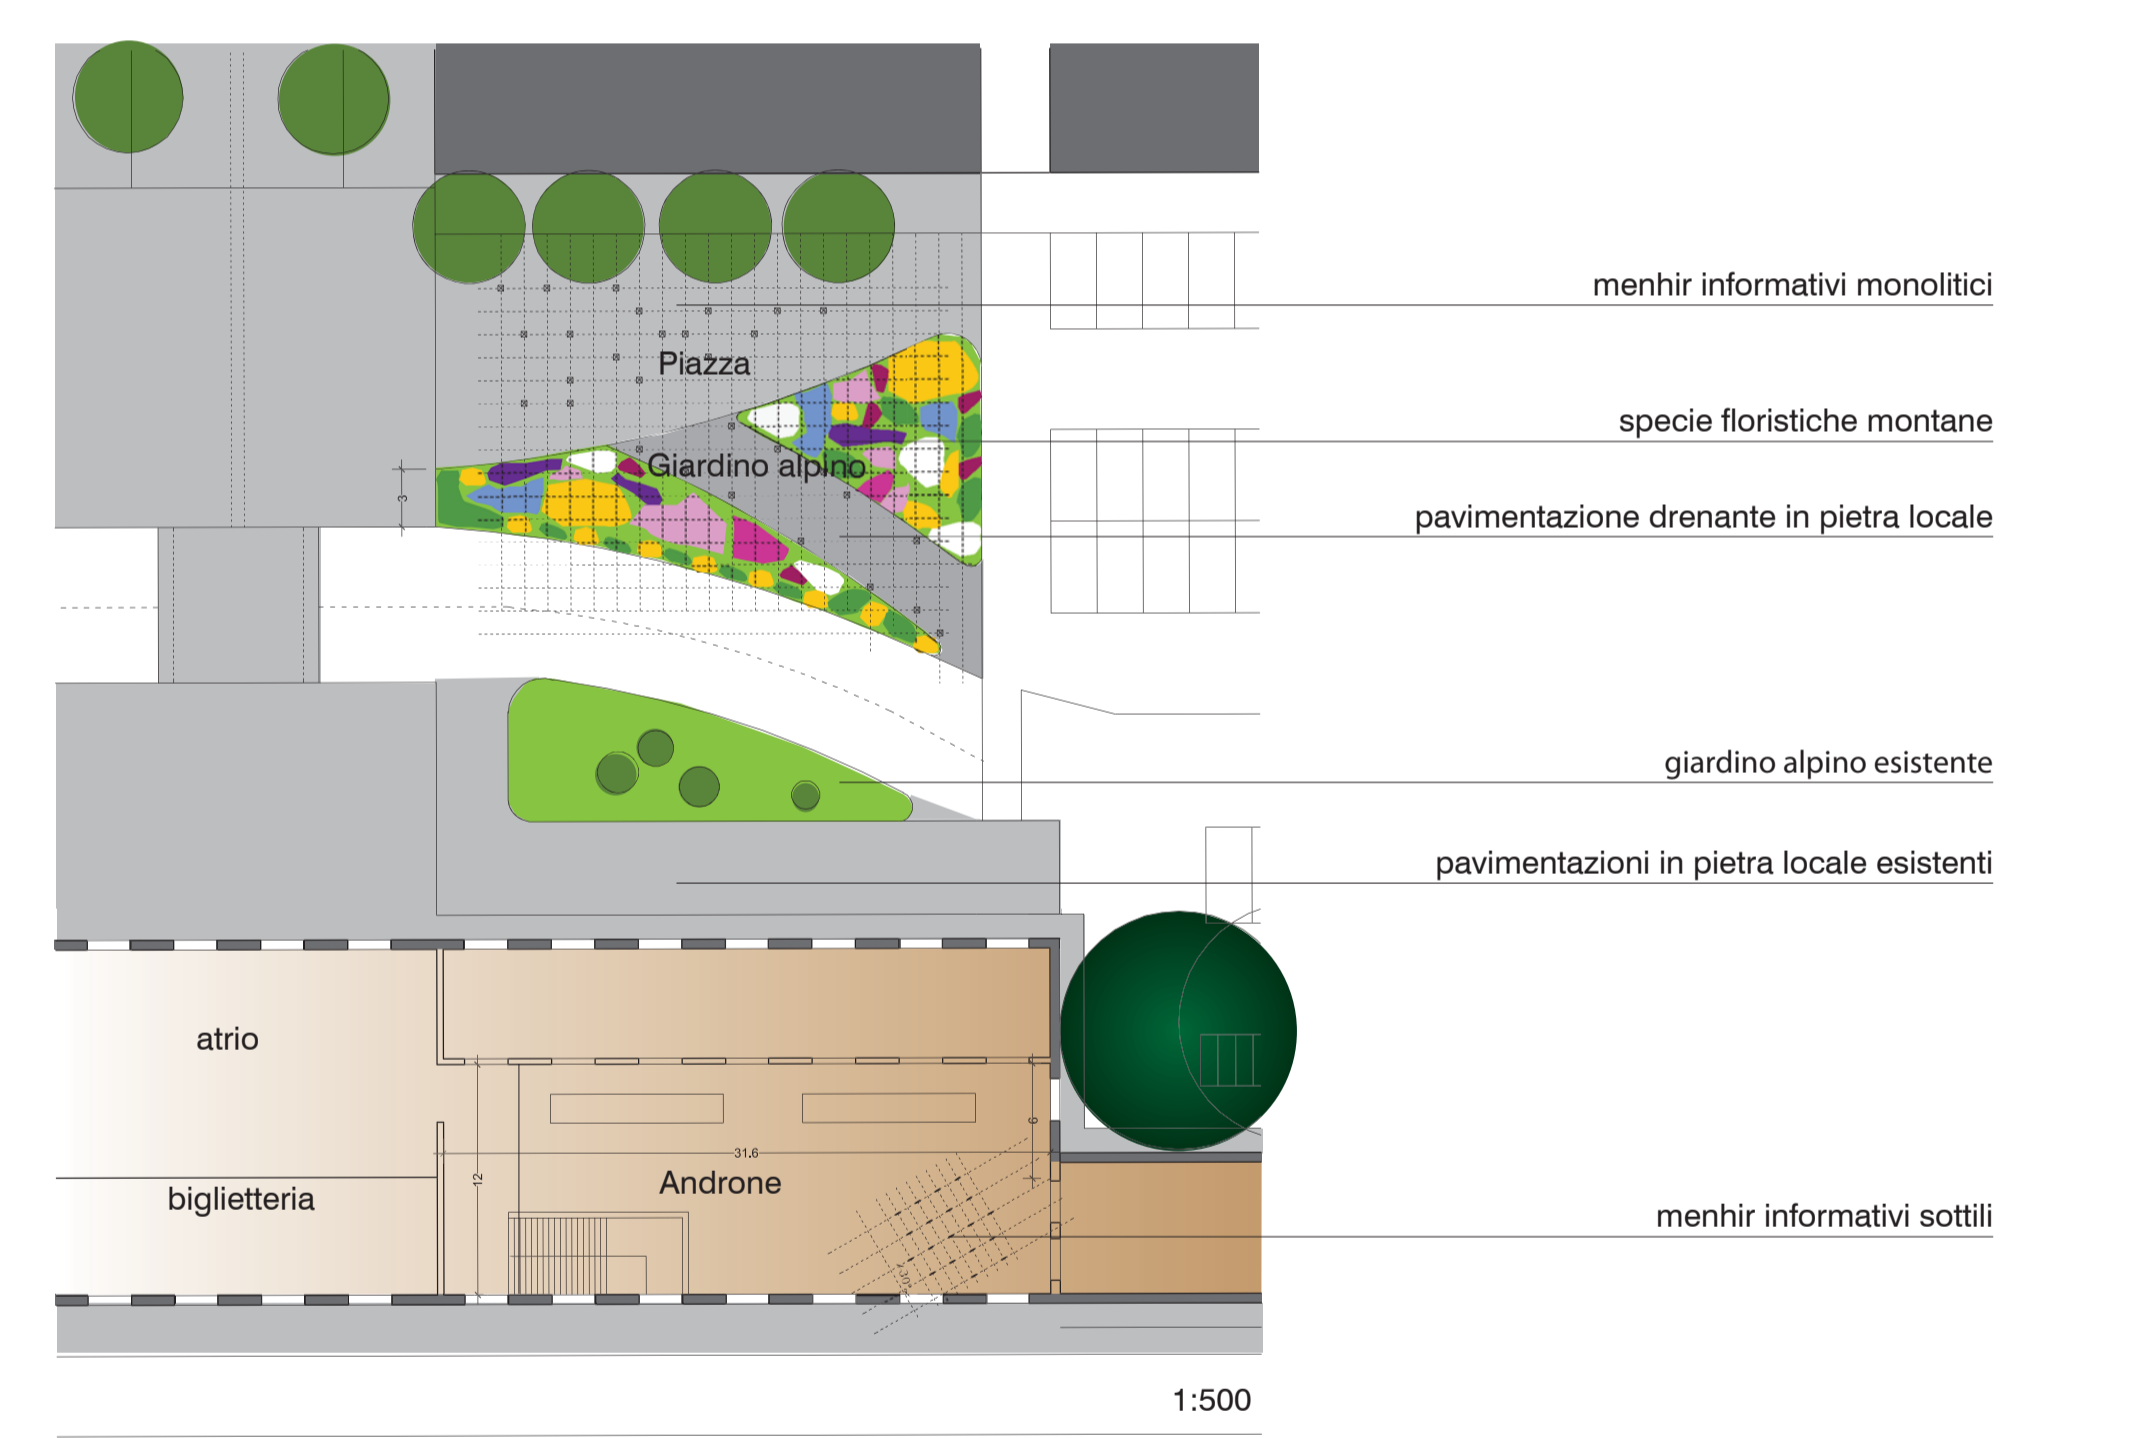

INTERVENTO TIPO "A": IL GATE

Stato di fatto

Segnalazione dei percorsi prossimi al gate

Esempi d'uso della segnaletica

Progetto per il movicentro

Piazza

Androne