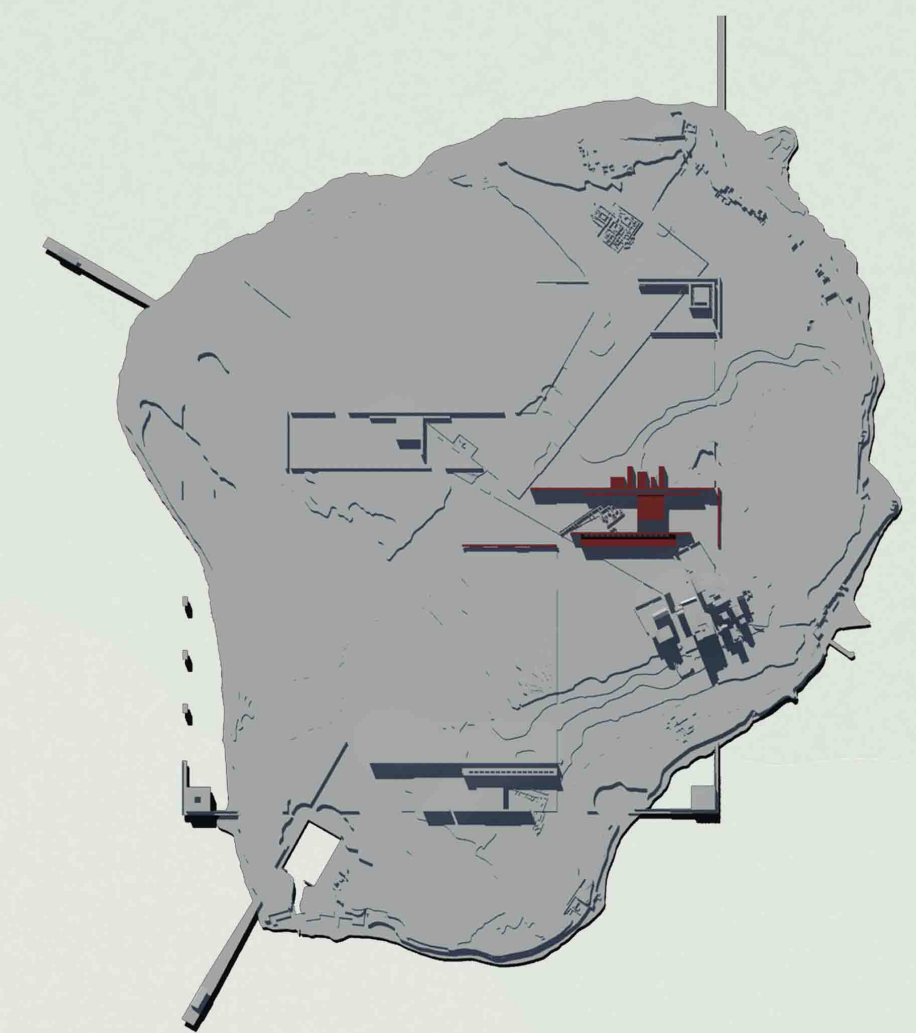

Archeological Area Of  
**MOTYA**

Politecnico di Milano  
Facoltà di Architettura  
Anno Accademico 2008-2009

Progetto pilota per la musealizzazione  
dell'isola di Mozia

Tesi di Laurea di:  
Elisa Alice Bianchi  
matr. 721429  
Valentina Roderi  
matr. 720780

Relatore:  
prof. Pier Federico Calliari

Correlatori:  
arch. Carola Gentilini  
arch. Samuele Ossola  
arch. Paolo Conforti  
arch. Sergio Savini

Scala:  
1:200

Padiglione espositivo Whitaker  
pianta e sezioni

Tavola n°:  
4

SEZIONE DD'

SEZIONE CC'