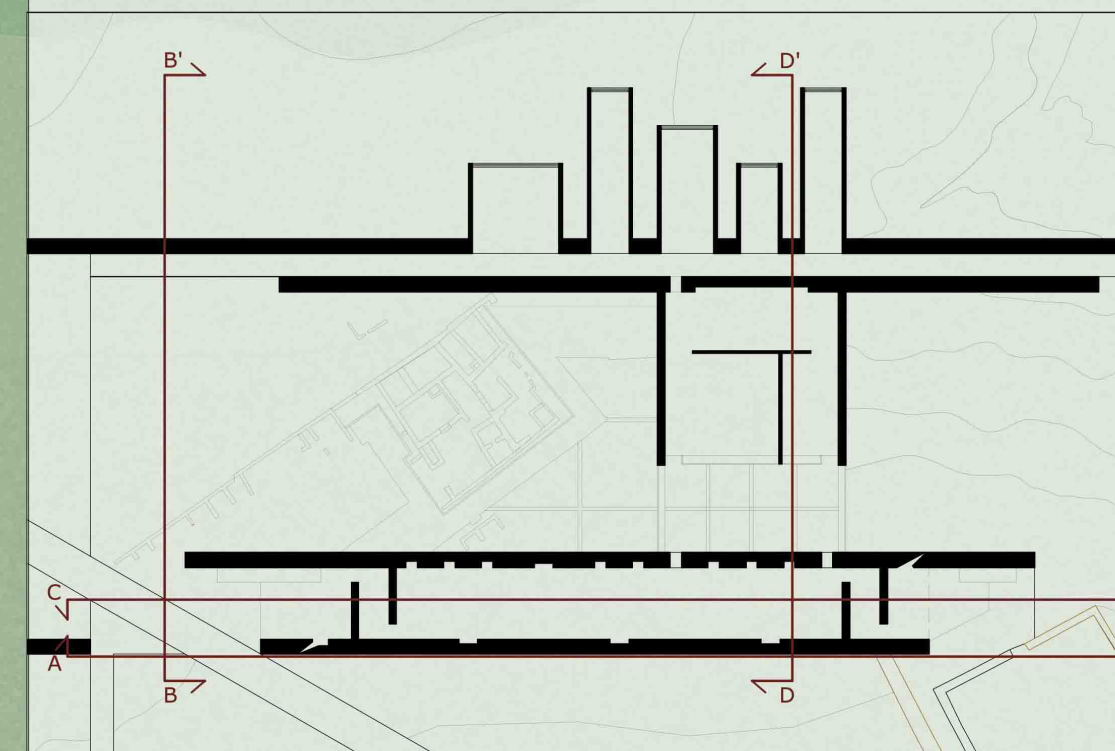

Archeological Area Of  
**MOTYA**

Politecnico di Milano  
Facoltà di Architettura  
Anno Accademico 2008-2009

Progetto pilota per la musealizzazione  
dell'isola di Mozia

Tesi di Laurea di:  
Elisa Alice Bianchi  
matr. 721429  
Valentina Roderi  
matr. 720780

Relatore:  
prof. Pier Federico Calliari

Correlatori:  
arch. Carola Gentilini  
arch. Samuele Ossola  
arch. Paolo Conforti  
arch. Sergio Savini

Scala:  
1:200

Padiglione espositivo Whitaker  
pianta e sezioni

Tavola n°:  
4

SEZIONE DD'

SEZIONE CC'