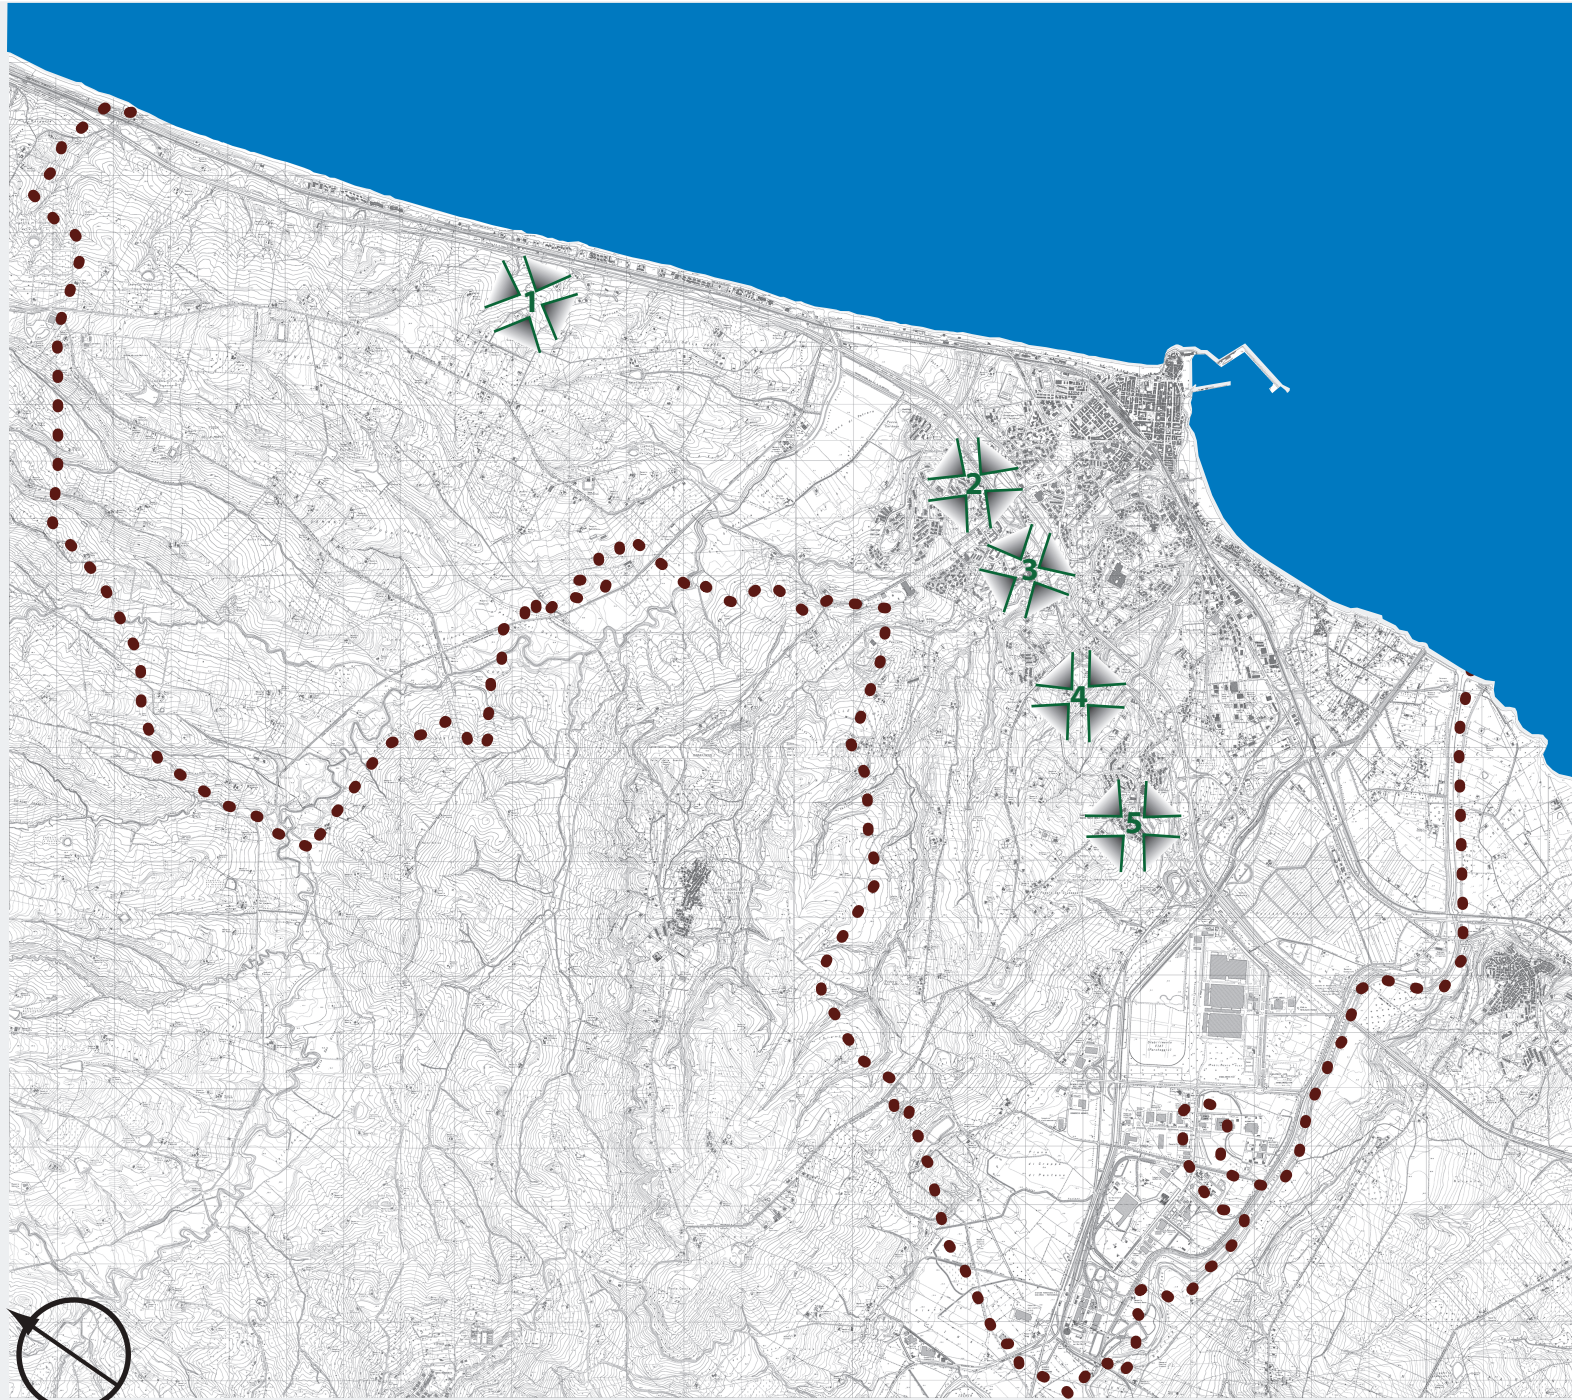

Politecnico di Milano
 RELATRICE: MARIA CRISTINA TREU
 Studente: Raffaele Fenderico matr. 208420
 A.a. 2009/2010

Legenda

Punti Foto

- 1 Da Contrada della Torre
- 2 da Contrada Porticone
- 3 da Quartiere San Pietro e Paolo
- 4 da Quartiere Difesa Grande
- 5 da Quartiere Santa Maria degli Angeli