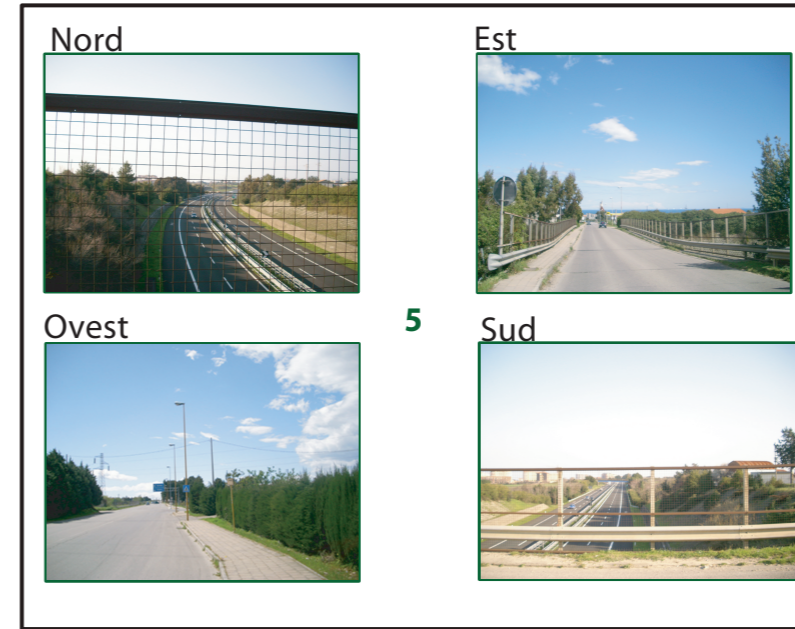

Politecnico di Milano
 RELATRICE: MARIA CRISTINA TREU
 Studente: Raffaele Fenderico matr. 208420
 A.a. 2009/2010

Legenda

Nord

Viste

Punti Foto

- 1 da Statale 16 Ingresso/Uscita Centro Città 1
- 2 da Statale 16 Ingresso/Uscita Centro Città 2
- 3 da Statale 16 Ingresso/Uscita Centro Città 3
- 4 da Statale 16 Vicino Torre Sinarca
- 5 da Viale San Francesco