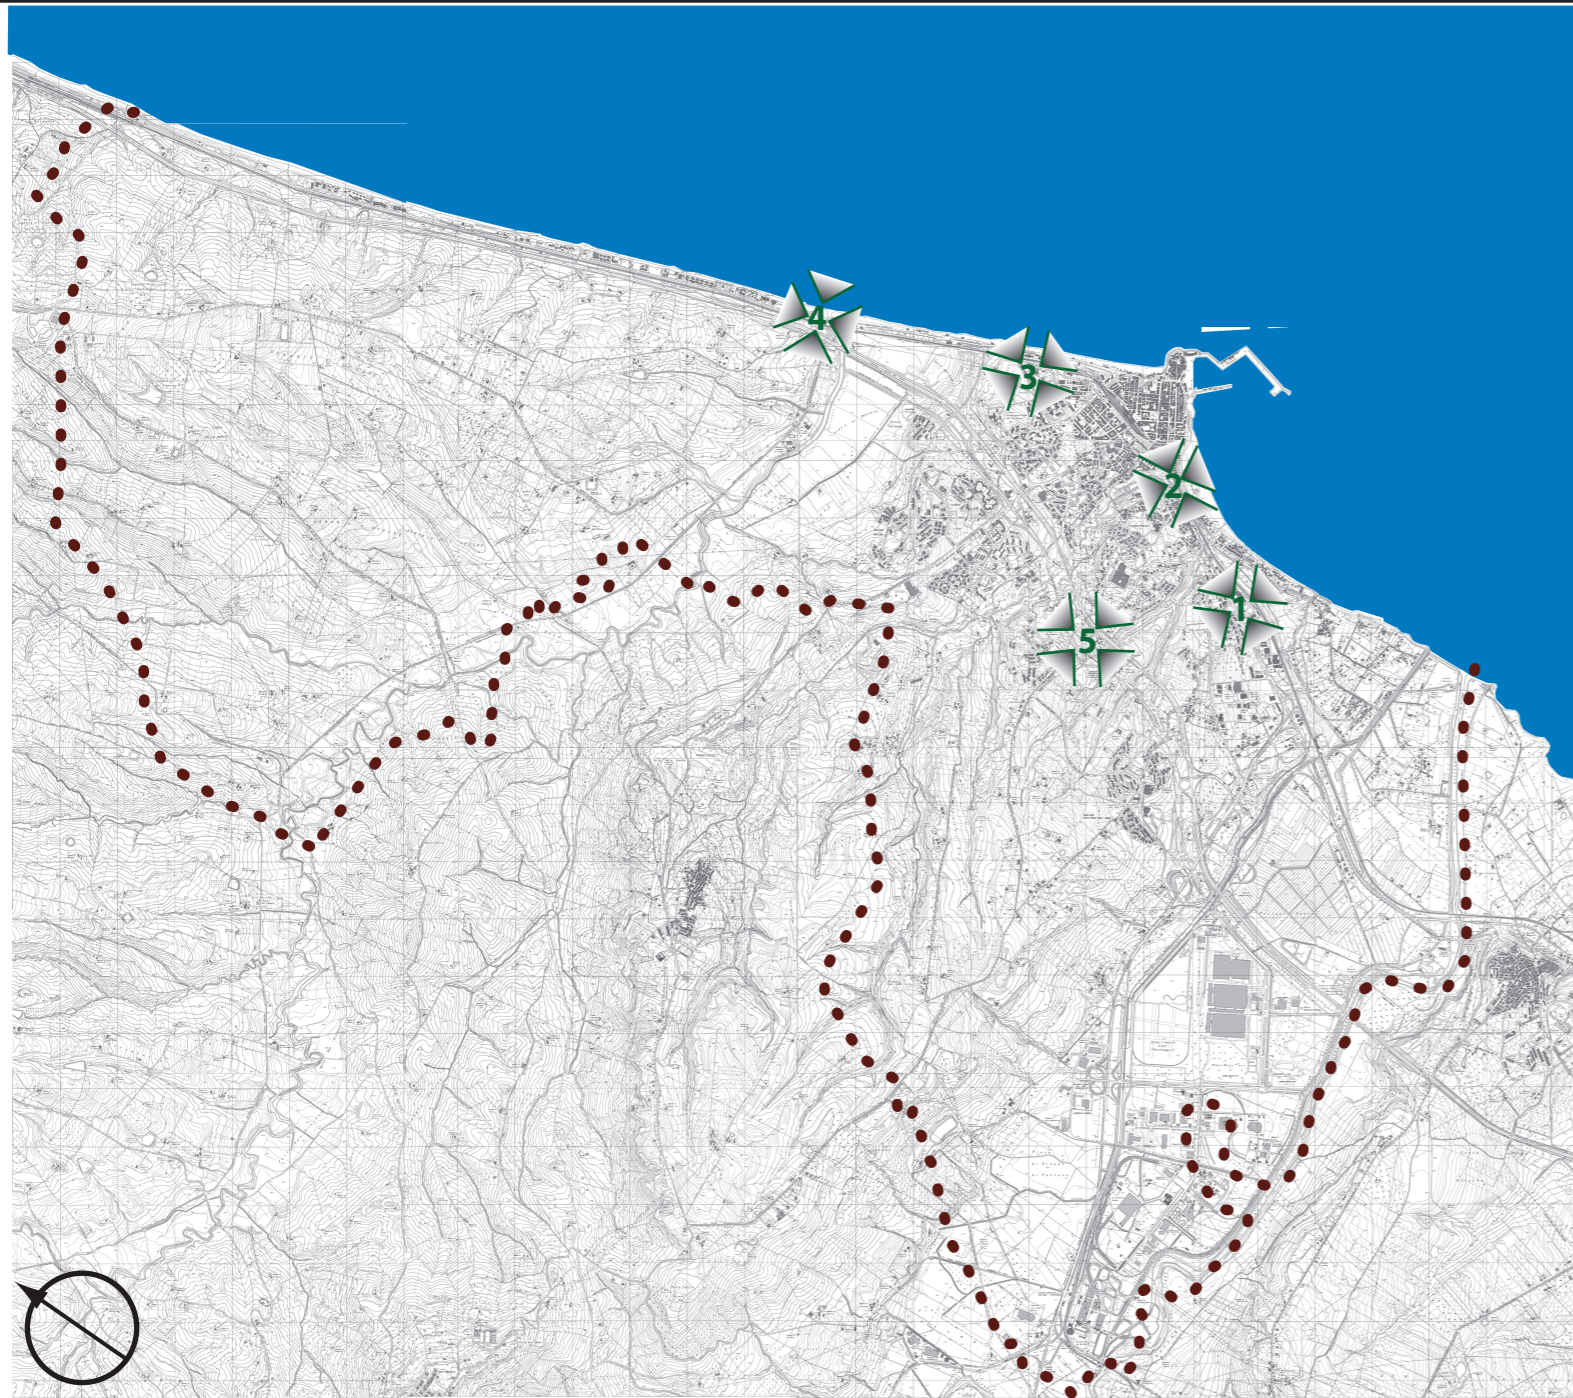

Politecnico di Milano
 RELATRICE: MARIA CRISTINA TREU
 Studente: Raffaele Fenderico matr. 208420
 A.a. 2009/2010

Legenda

Nord

Viste

Punti Foto

- 1 da Statale 16 Ingresso/Uscita Centro Città 1
- 2 da Statale 16 Ingresso/Uscita Centro Città 2
- 3 da Statale 16 Ingresso/Uscita Centro Città 3
- 4 da Statale 16 Vicino Torre Sinarca
- 5 da Viale San Francesco