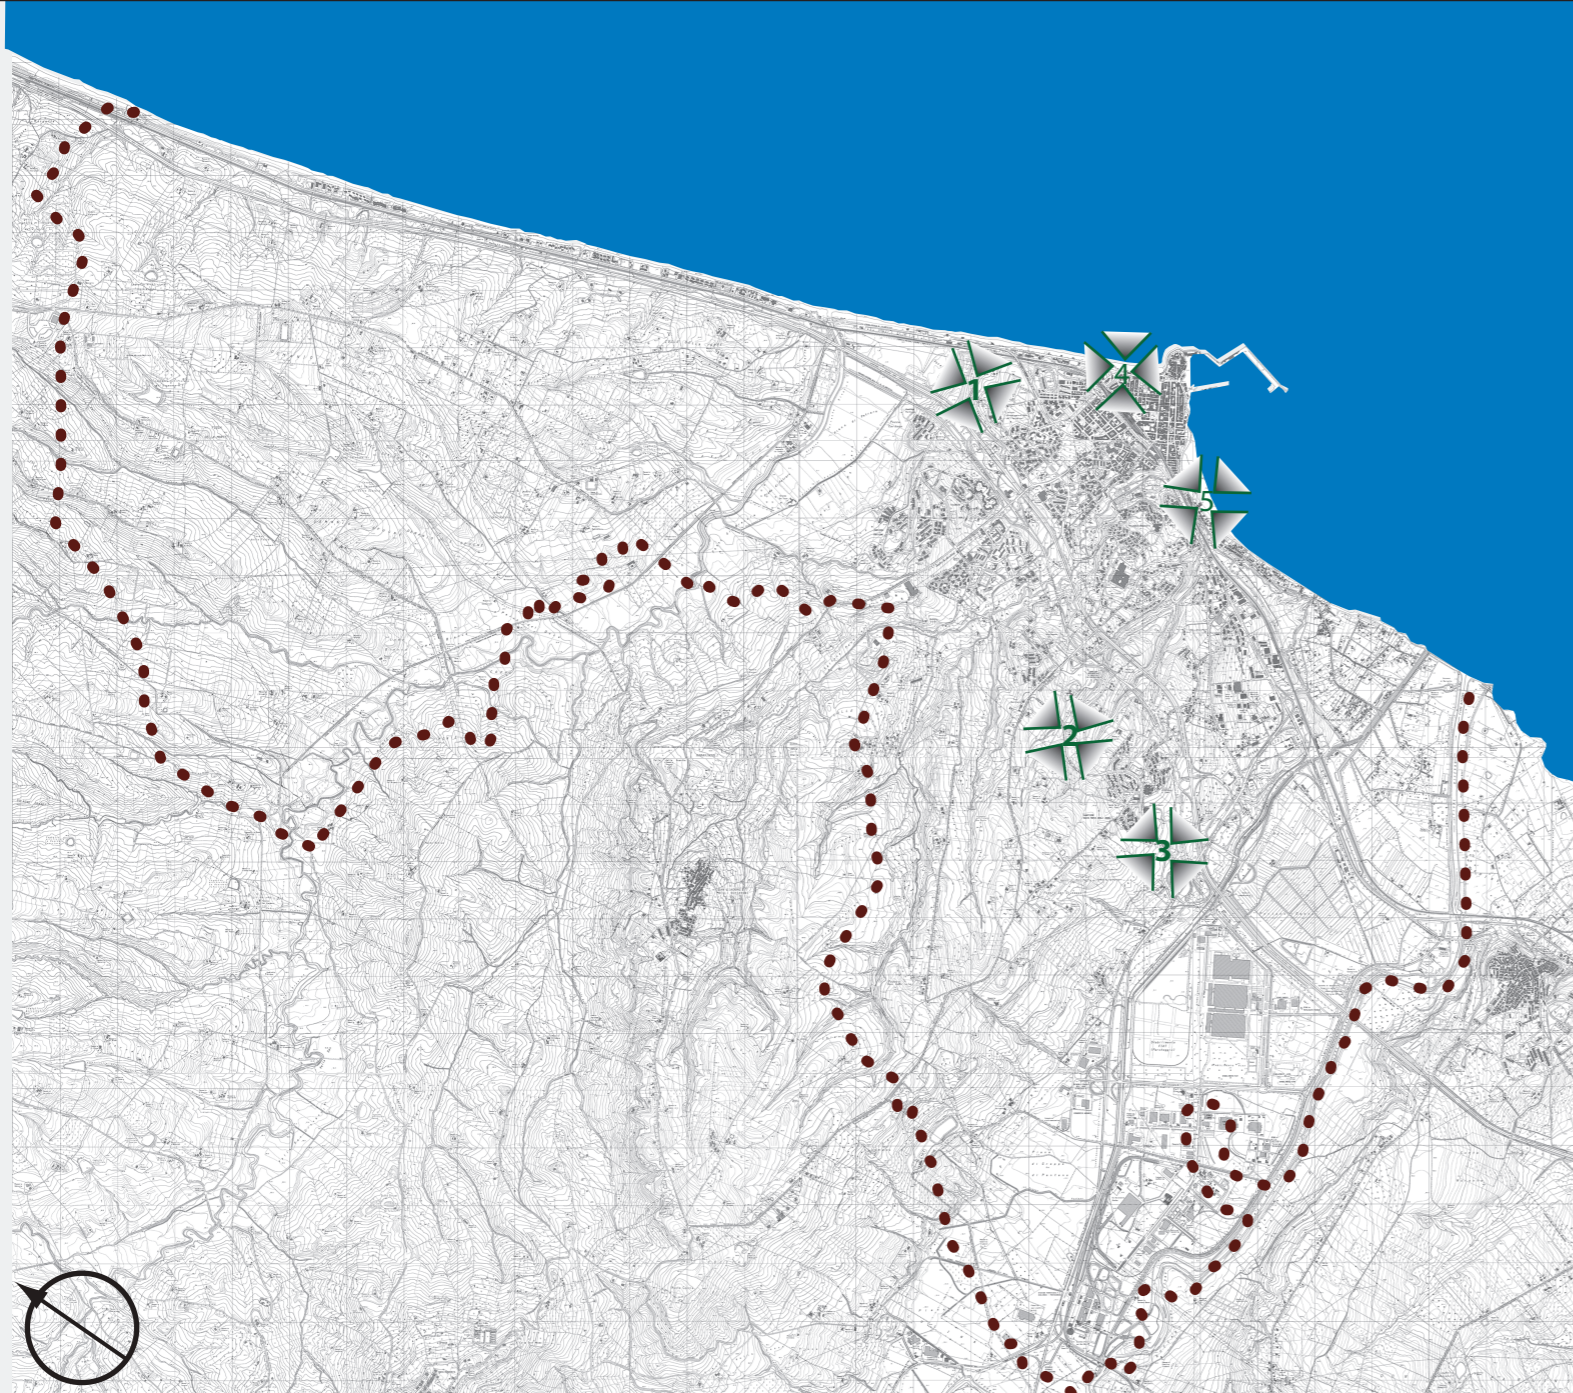

Politecnico di Milano
RELATRICE: MARIA CRISTINA TREU
Studiante: Raffaele Fenderico matr. 208420
A.a. 2009/2010

Legenda

Nord

Viste

Punti Foto

- 1 da Scorrimento Secondaria Via del Mare
- 2 da Scorrimento Secondaria Via degli Angeli
- 3 da Scorrimento Secondaria Via degli Angeli
- 4 da Lungomare Nord
- 5 da Lungomare Sud