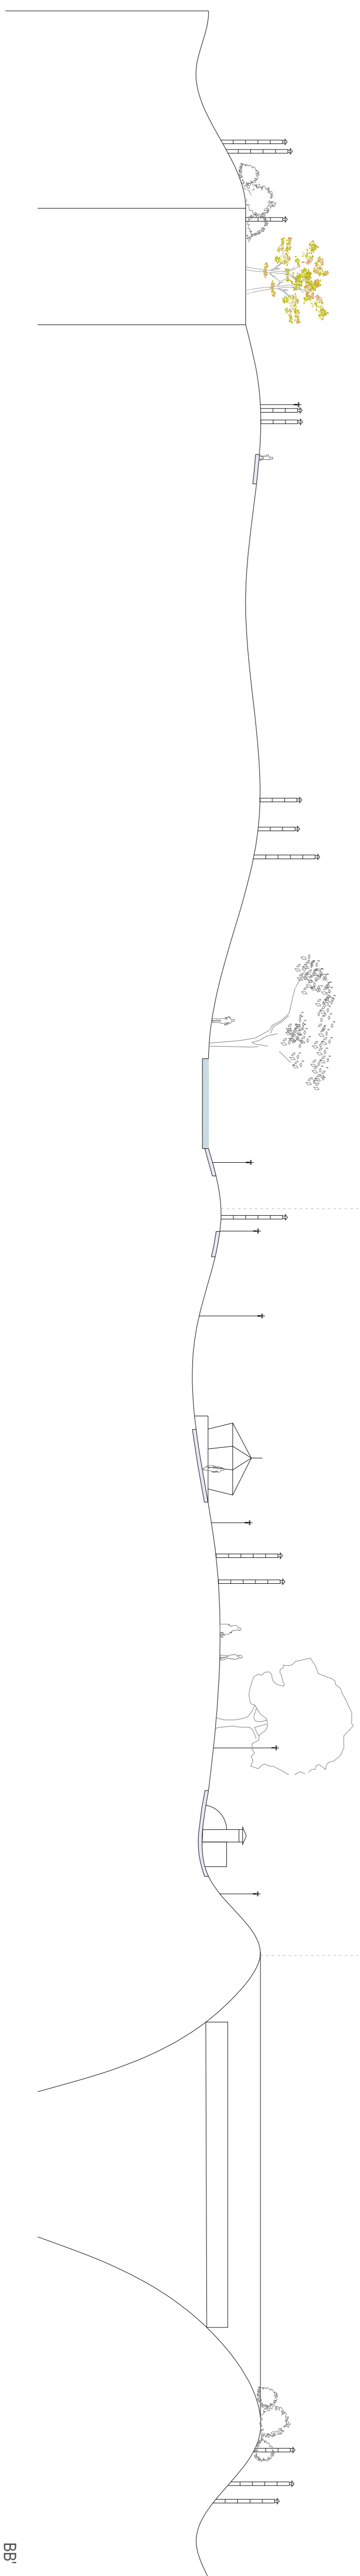

B

B

LEGENDA

- sistema aereazione
- illuminazione
- percorsi
- pavimento in tartan
- sedile
- attorene
- scivolo
- giochi
- prato
- alberi
- cespugli
- vasca d'acqua

BB

Politecnico di Milano Facoltà di Architettura A.A. 2009/2010	
Hong Kong Cina	Titolo "Alta densità"
tavolo n° 16 copertura	Tesi di Laurea di ERNICO PELLEGRINI Relatore Prof. Gianraro Possiglione
scala 1:300	
0 3mt 6mt 12mt 18mt	