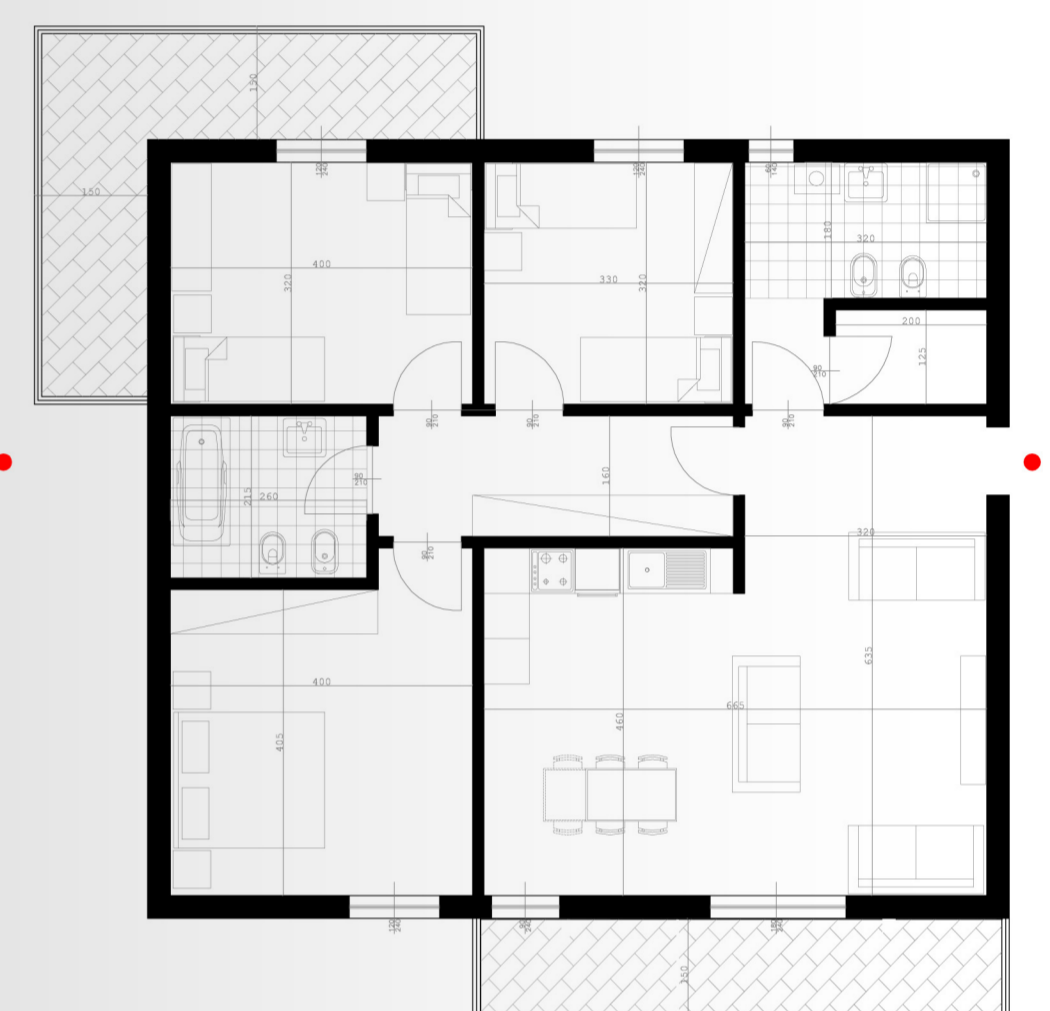

C1 MONOLOCALE CON SPAZIO COTTURA 1 UTENTE VIRTUALE C2 BILOCALE CON SPAZIO COTTURA 2 UTENTI VIRTUALI C4 DOPO DI NOI 1 UTENTE VIRTUALE

rapp. 1.200

B1 BILOCALE CON CUCINA ABITABILE DA 2 A 3 UTENTI VIRTUALI

B2 TRILOCALE CON SPAZIO COTTURA DA 2 A 3 UTENTI VIRTUALI

A1 A4 TRILOCALE CON CUCINA ABITABILE 3/4 UTENTI VIRTUALI

A6 GIOVANI 4 O PIU' UTENTI VIRTUALI

A5 FAMIGLIE SOLIDALI DA 4 A 6 UTENTI VIRTUALI

A2 QUADRILOCALE CON SPAZIO COTTURA DA 4 A 6 UTENTI VIRTUALI

A3 QUADRILOCALE CON CUCINA ABITABILE DA 4 A 6 UTENTI VIRTUALI

- RESIDENZE 100 mq
- RESIDENZE 75 mq
- RESIDENZE 50 mq
- TERRAZZE VERDI