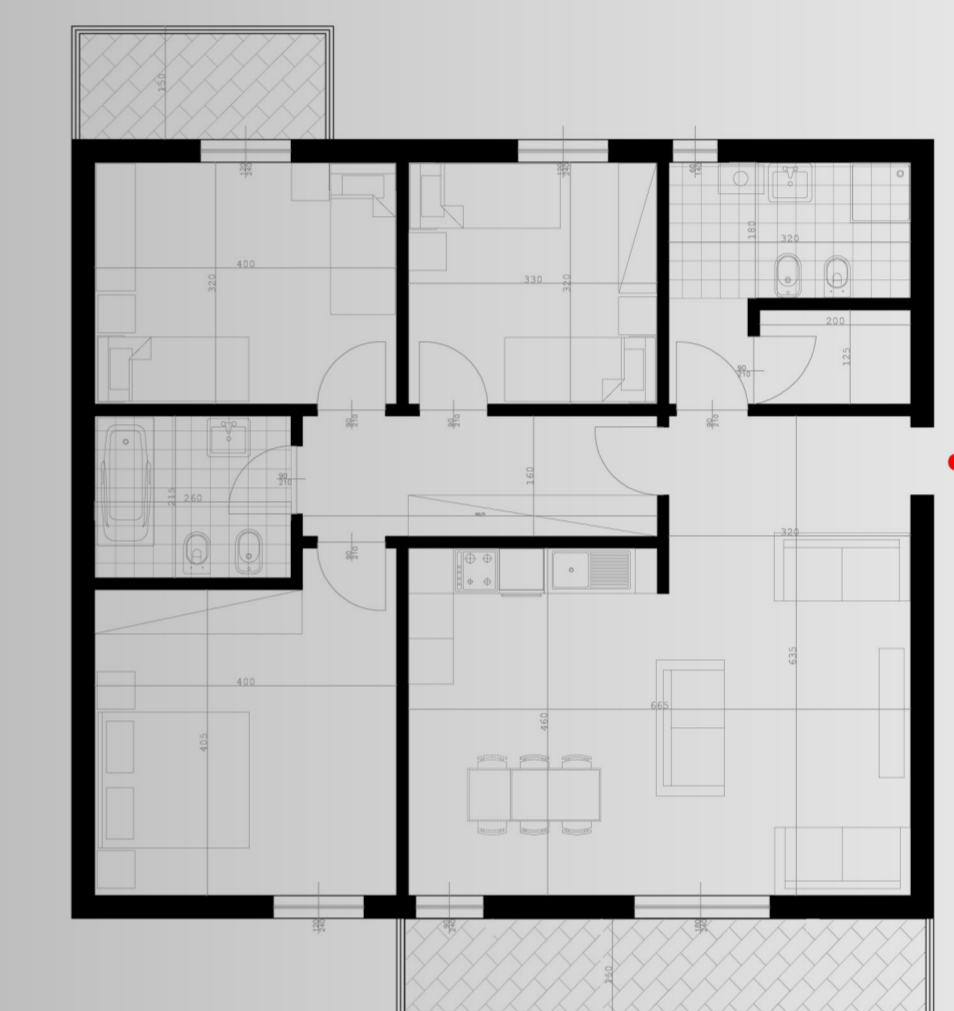

C1 MONOLOCALE CON SPAZIO COTTURA 1 UTENTE VIRTUALE C2 BILOCALE CON SPAZIO COTTURA 2 UTENTI VIRTUALI C4 DOPO DI NOI 1 UTENTE VIRTUALE

rapp. 1.200

B1 BILOCALE CON CUCINA ABITABILE DA 2 A 3 UTENTI VIRTUALI

B2 TRILOCALE CON SPAZIO COTTURA DA 2 A 3 UTENTI VIRTUALI

A1 A4 TRILOCALE CON CUCINA ABITABILE 3/4 UTENTI VIRTUALI

A6 GIOVANI 4 O PIU' UTENTI VIRTUALI

A5 FAMIGLIE SOLIDALI DA 4 A 6 UTENTI VIRTUALI

A2 QUADRILOCALE CON SPAZIO COTTURA DA 4 A 6 UTENTI VIRTUALI

A3 QUADRILOCALE CON CUCINA ABITABILE DA 4 A 6 UTENTI VIRTUALI

- RESIDENZE 100 mq
- RESIDENZE 75 mq
- RESIDENZE 50 mq
- TERRAZZE VERDI