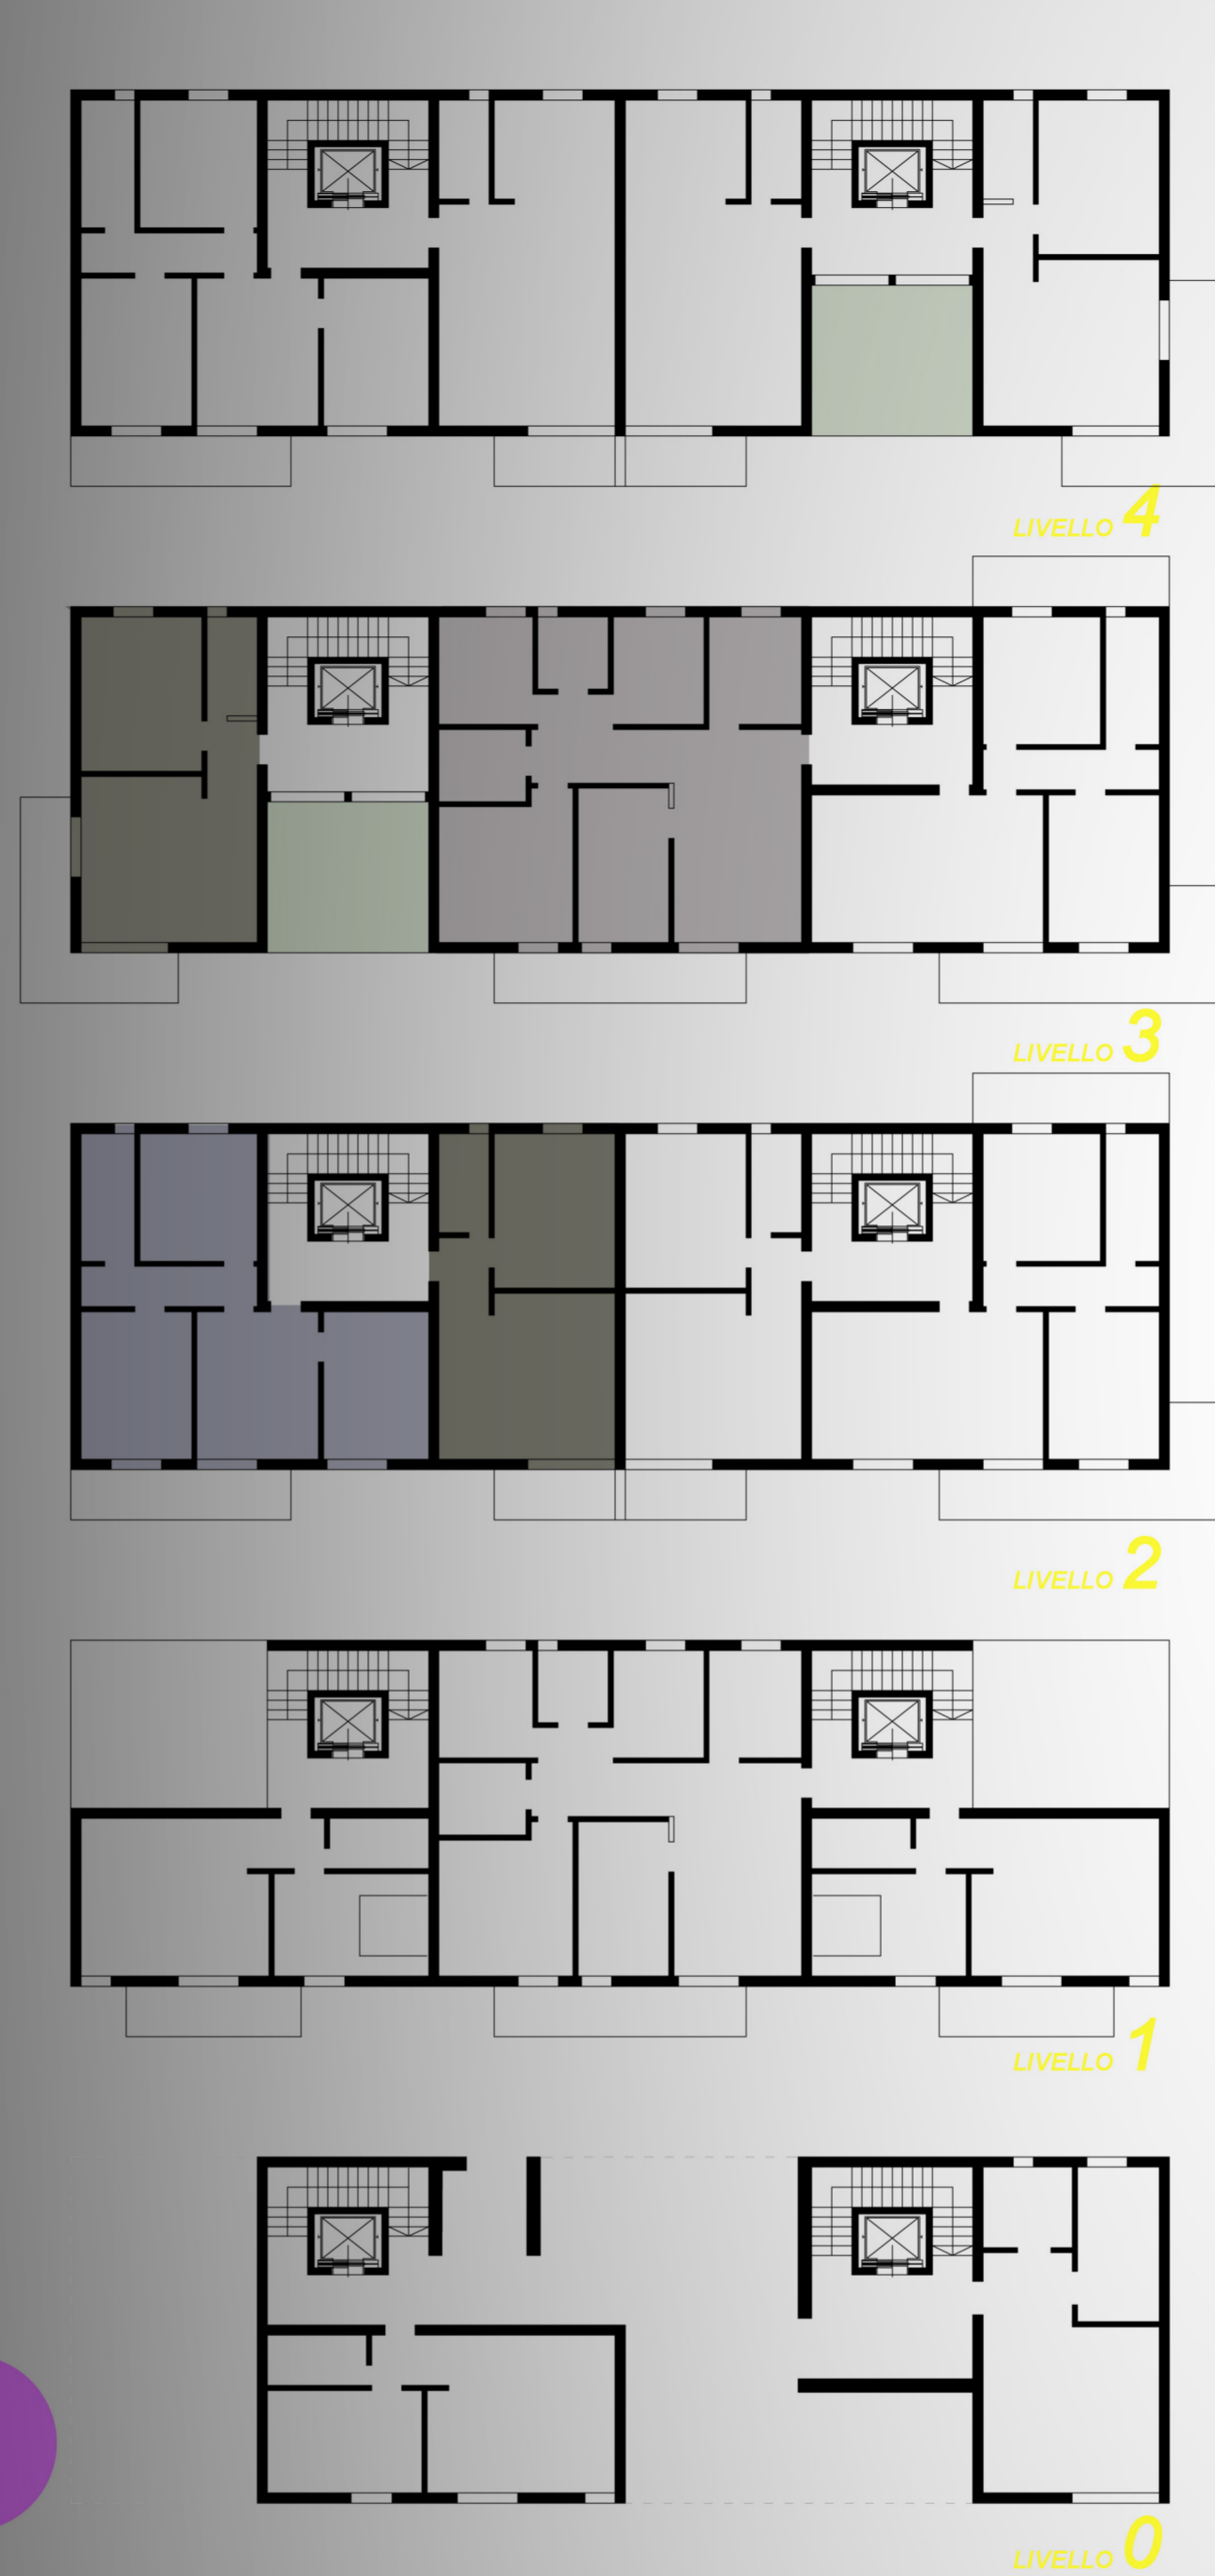

C1 MONOLOCALE CON SPAZIO COTTURA 1 UTENTE VIRTUALE C2 BILOCALE CON SPAZIO COTTURA 2 UTENTI VIRTUALI C4 DOPO DI NOI 1 UTENTE VIRTUALE

rapp. 1.200

B1 BILOCALE CON CUCINA ABITABILE DA 2 A 3 UTENTI VIRTUALI

B2 TRILOCALE CON SPAZIO COTTURA DA 2 A 3 UTENTI VIRTUALI

A1 A4 TRILOCALE CON CUCINA ABITABILE 3/4 UTENTI VIRTUALI

A6 GIOVANI 4 O PIU' UTENTI VIRTUALI

A5 FAMIGLIE SOLIDALI DA 4 A 6 UTENTI VIRTUALI

A2 QUADRILOCALE CON SPAZIO COTTURA DA 4 A 6 UTENTI VIRTUALI

A3 QUADRILOCALE CON CUCINA ABITABILE DA 4 A 6 UTENTI VIRTUALI

- RESIDENZE 100 mq
- RESIDENZE 75 mq
- RESIDENZE 50 mq
- TERRAZZE VERDI