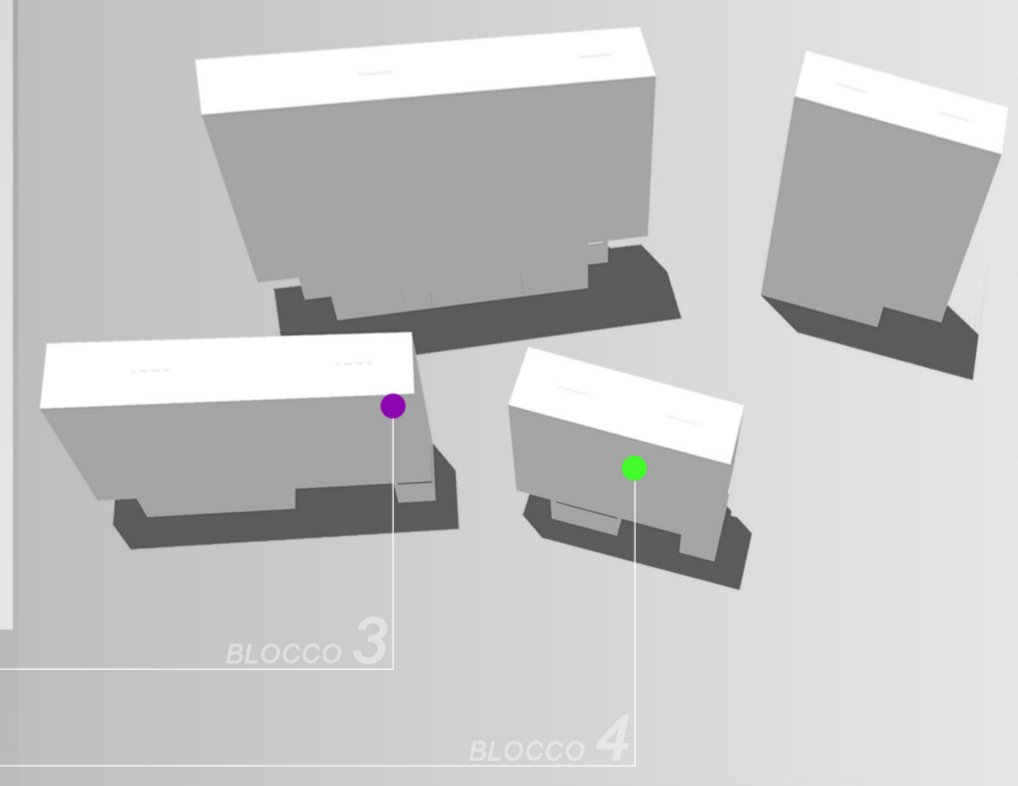

C1 MONOLOCALE CON SPAZIO COTTURA 1 UTENTE VIRTUALE C2 BILOCALE CON SPAZIO COTTURA 2 UTENTI VIRTUALI C4 DOPO DI NOI 1 UTENTE VIRTUALE

rapp. 1.200

B1 BILOCALE CON CUCINA ABITABILE DA 2 A 3 UTENTI VIRTUALI

B2 TRILOCALE CON SPAZIO COTTURA DA 2 A 3 UTENTI VIRTUALI

A1 A4 TRILOCALE CON CUCINA ABITABILE 3/4 UTENTI VIRTUALI

A6 GIOVANI 4 O PIU' UTENTI VIRTUALI

A5 FAMIGLIE SOLIDALI DA 4 A 6 UTENTI VIRTUALI

A2 QUADRILOCALE CON SPAZIO COTTURA DA 4 A 6 UTENTI VIRTUALI

A3 QUADRILOCALE CON CUCINA ABITABILE DA 4 A 6 UTENTI VIRTUALI

- RESIDENZE 100 mq
- RESIDENZE 75 mq
- RESIDENZE 50 mq
- TERRAZZE VERDI