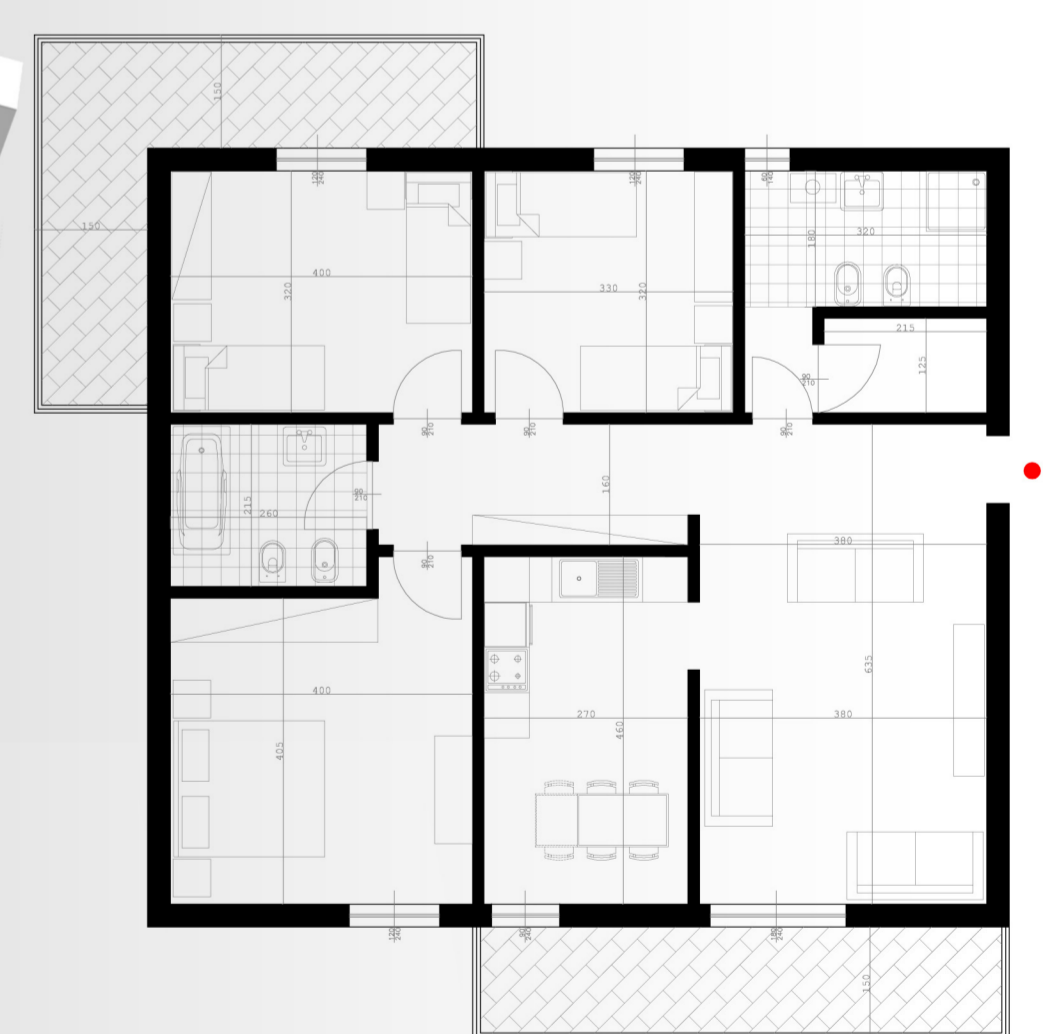

C1 MONOLOCALE CON SPAZIO COTTURA 1 UTENTE VIRTUALE C2 BILOCALE CON SPAZIO COTTURA 2 UTENTI VIRTUALI C4 DOPO DI NOI 1 UTENTE VIRTUALE

rapp. 1.200

B1 BILOCALE CON CUCINA ABITABILE DA 2 A 3 UTENTI VIRTUALI

B2 TRILOCALE CON SPAZIO COTTURA DA 2 A 3 UTENTI VIRTUALI

A1 A4 TRILOCALE CON CUCINA ABITABILE 3/4 UTENTI VIRTUALI

A6 GIOVANI 4 O PIU' UTENTI VIRTUALI

A5 FAMIGLIE SOLIDALI DA 4 A 6 UTENTI VIRTUALI

A2 QUADRILOCALE CON SPAZIO COTTURA DA 4 A 6 UTENTI VIRTUALI

A3 QUADRILOCALE CON CUCINA ABITABILE DA 4 A 6 UTENTI VIRTUALI

- RESIDENZE 100 mq
- RESIDENZE 75 mq
- RESIDENZE 50 mq
- TERRAZZE VERDI