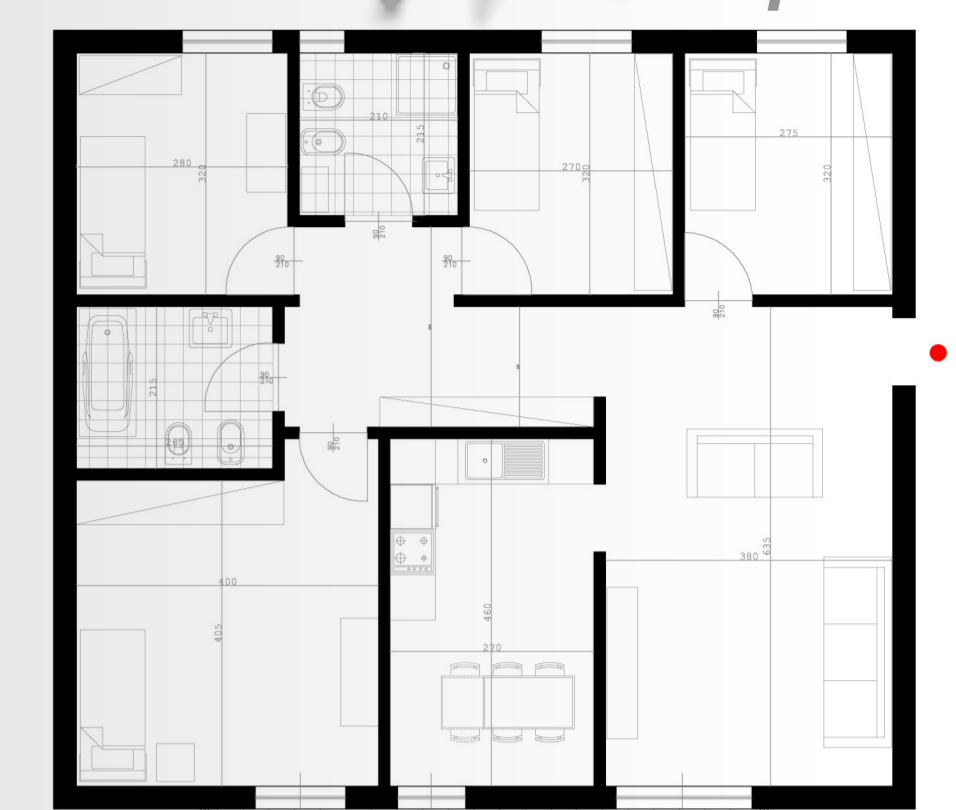

C1 MONOLOCALE CON SPAZIO COTTURA 1 UTENTE VIRTUALE C2 BILOCALE CON SPAZIO COTTURA 2 UTENTI VIRTUALI C4 DOPO DI NOI 1 UTENTE VIRTUALE

rapp. 1.200

B1 BILOCALE CON CUCINA ABITABILE DA 2 A 3 UTENTI VIRTUALI

B2 TRILOCALE CON SPAZIO COTTURA DA 2 A 3 UTENTI VIRTUALI

A1 A4 TRILOCALE CON CUCINA ABITABILE 3/4 UTENTI VIRTUALI

A6 GIOVANI 4 O PIU' UTENTI VIRTUALI

A5 FAMIGLIE SOLIDALI DA 4 A 6 UTENTI VIRTUALI

A2 QUADRILOCALE CON SPAZIO COTTURA DA 4 A 6 UTENTI VIRTUALI

A3 QUADRILOCALE CON CUCINA ABITABILE DA 4 A 6 UTENTI VIRTUALI

- RESIDENZE 100 mq
- RESIDENZE 75 mq
- RESIDENZE 50 mq
- TERRAZZE VERDI