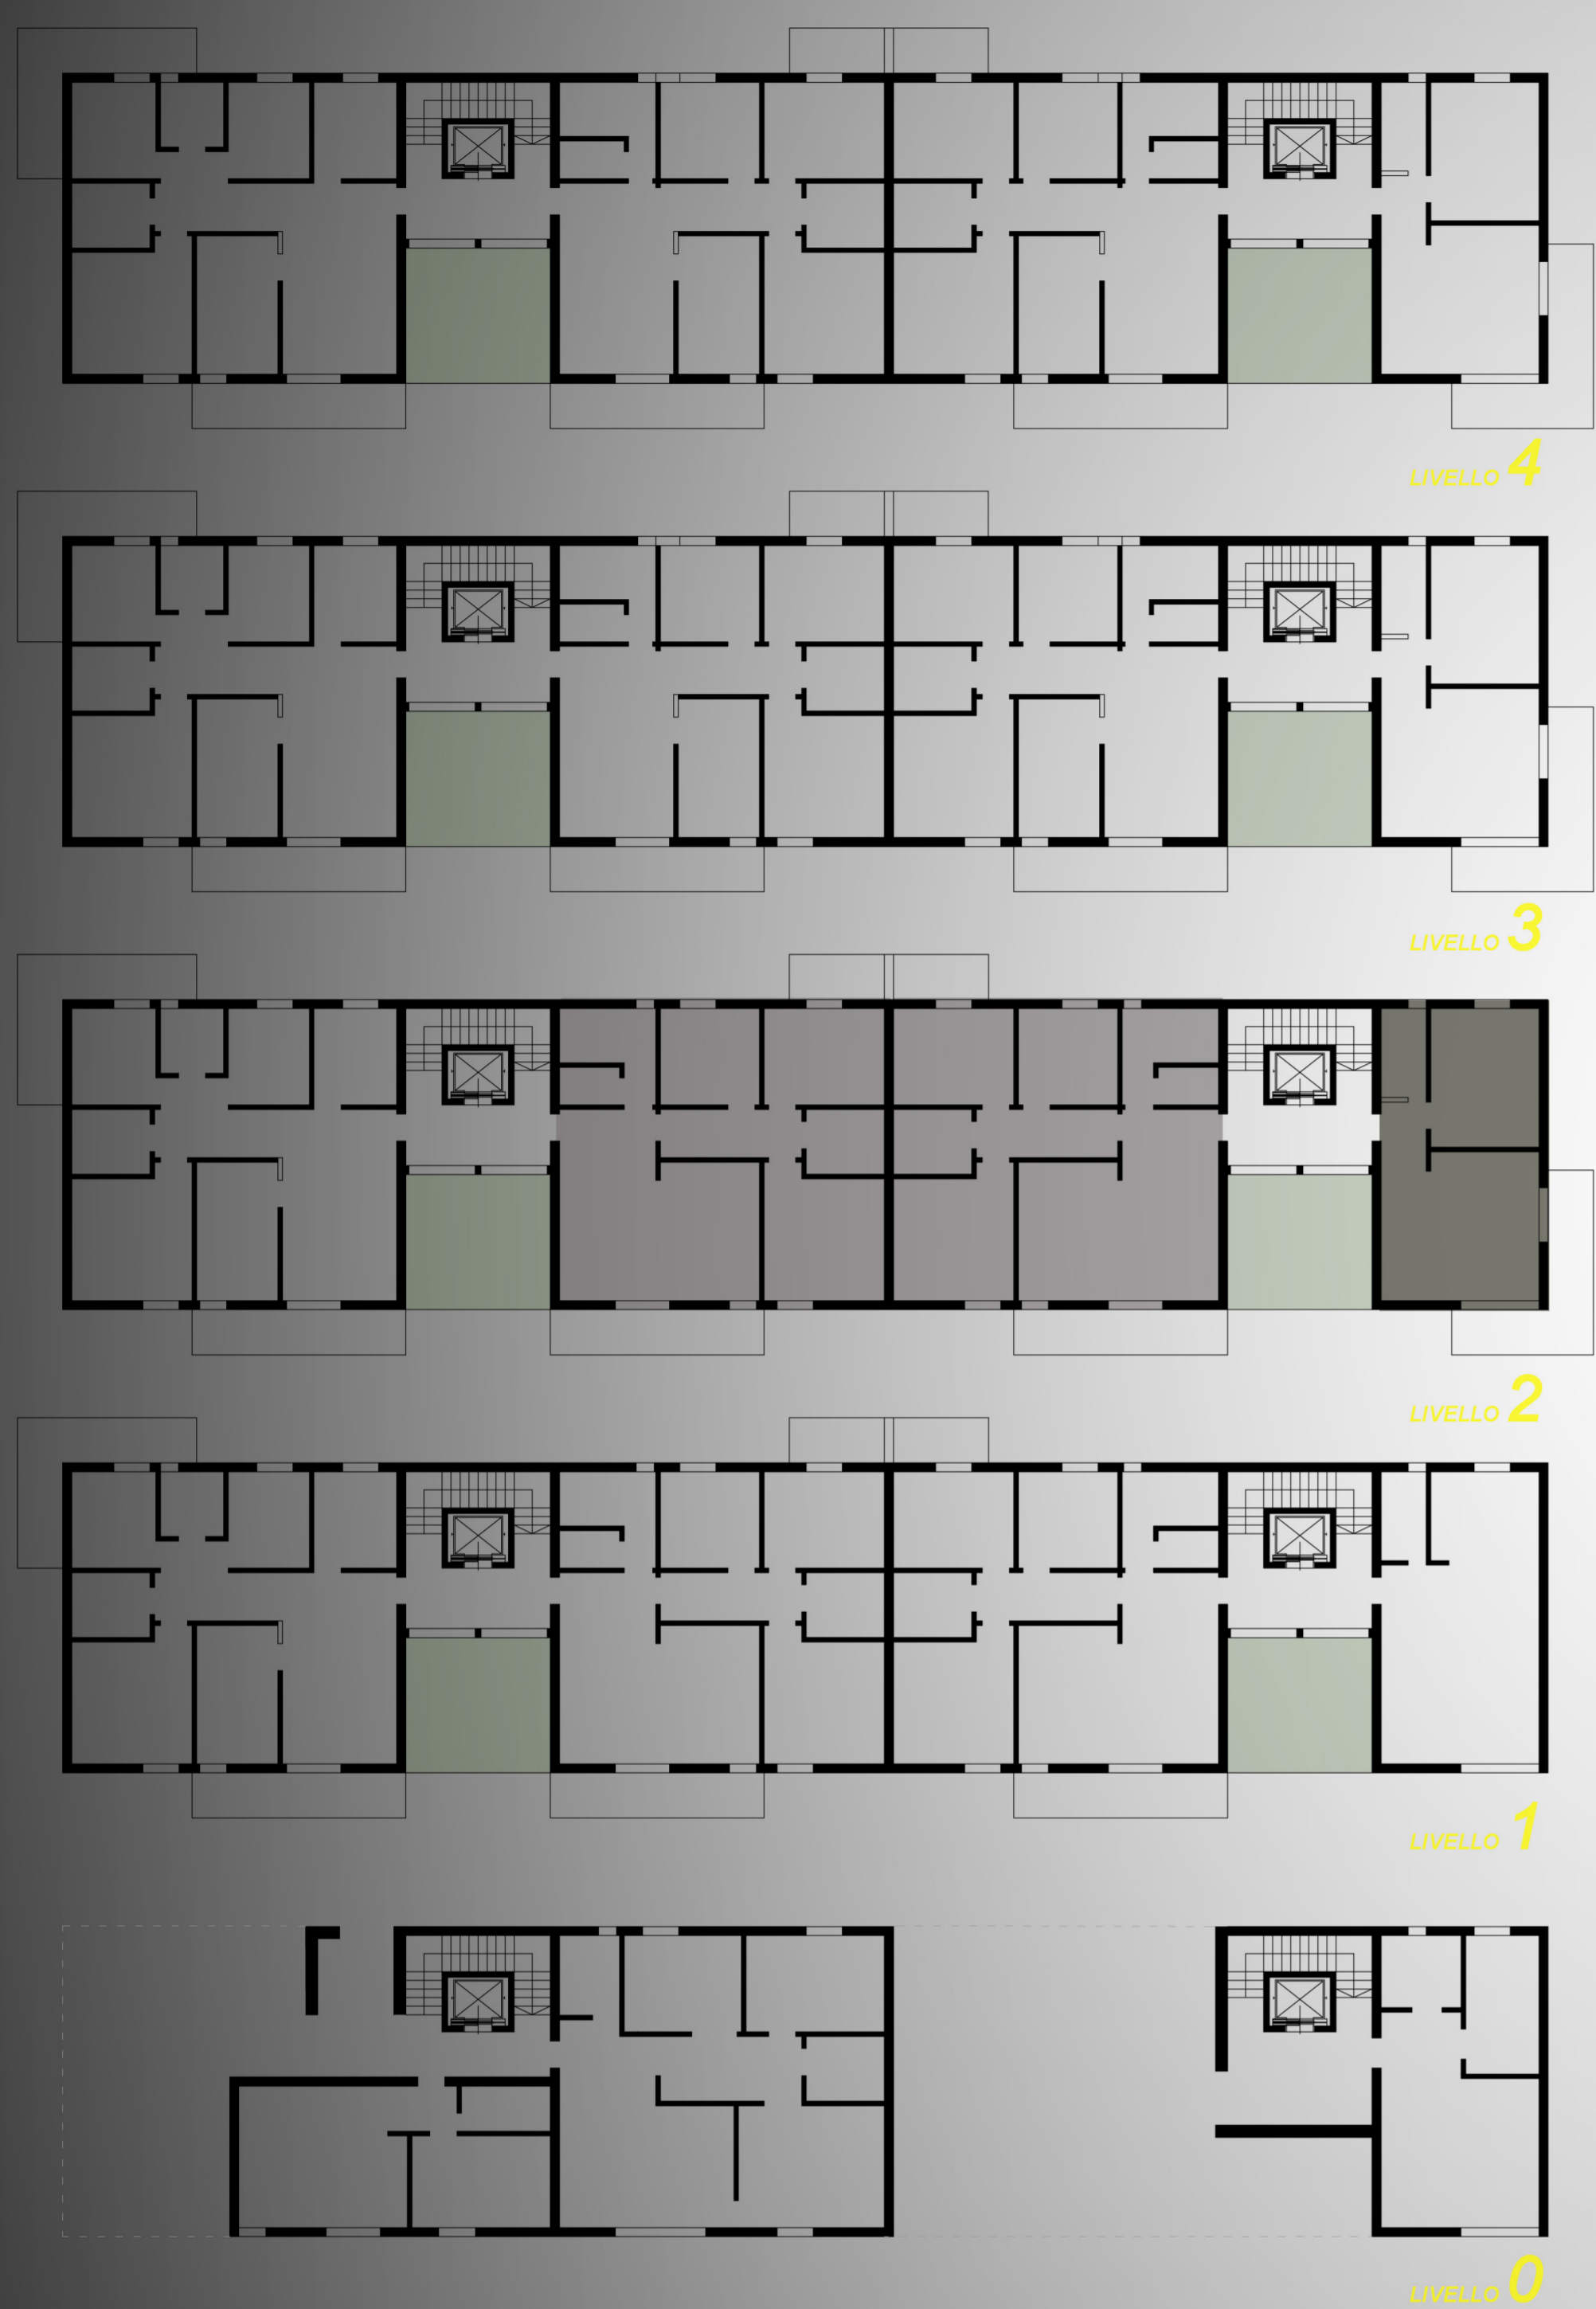

C1 MONOLOCALE CON SPAZIO COTTURA 1 UTENTE VIRTUALE C2 BILOCALE CON SPAZIO COTTURA 2 UTENTI VIRTUALI C4 DOPO DI NOI 1 UTENTE VIRTUALE

rapp. 1.200

B1 BILOCALE CON CUCINA ABITABILE DA 2 A 3 UTENTI VIRTUALI

B2 TRILOCALE CON SPAZIO COTTURA DA 2 A 3 UTENTI VIRTUALI

A1 A4 TRILOCALE CON CUCINA ABITABILE 3/4 UTENTI VIRTUALI

A6 GIOVANI 4 O PIU' UTENTI VIRTUALI

A5 FAMIGLIE SOLIDALI DA 4 A 6 UTENTI VIRTUALI

A2 QUADRILOCALE CON SPAZIO COTTURA DA 4 A 6 UTENTI VIRTUALI

A3 QUADRILOCALE CON CUCINA ABITABILE DA 4 A 6 UTENTI VIRTUALI

- RESIDENZE 100 mq
- RESIDENZE 75 mq
- RESIDENZE 50 mq
- TERRAZZE VERDI