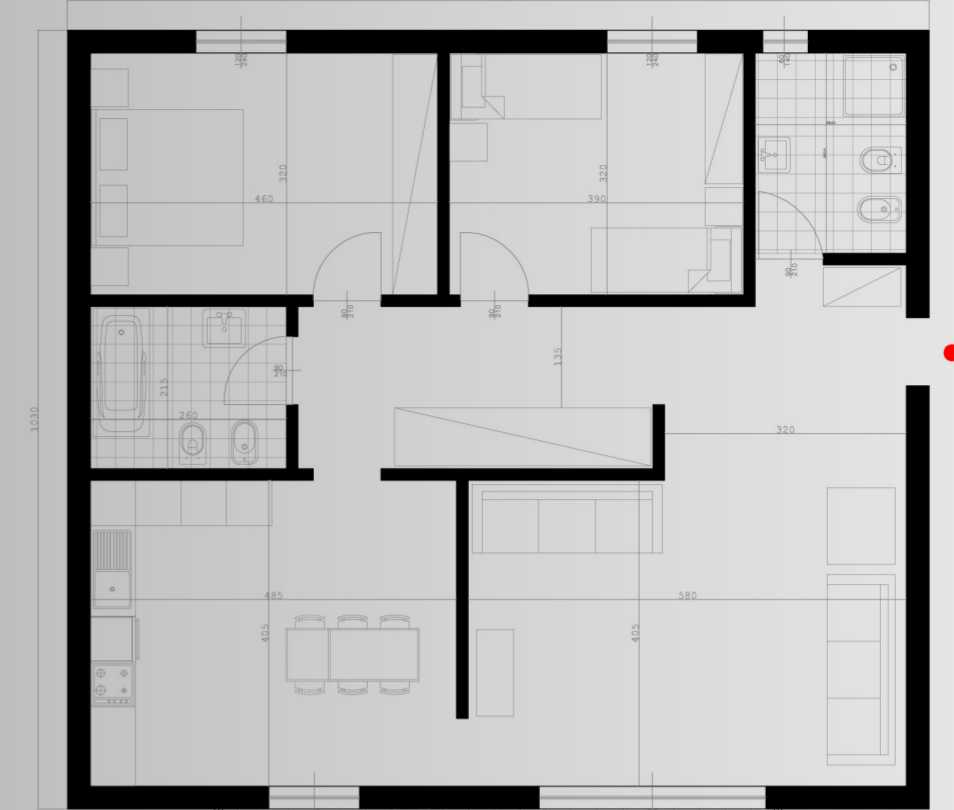

C1 MONOLOCALE CON SPAZIO COTTURA 1 UTENTE VIRTUALE C2 BILOCALE CON SPAZIO COTTURA 2 UTENTI VIRTUALI C4 DOPO DI NOI 1 UTENTE VIRTUALE

rapp. 1.200

B1 BILOCALE CON CUCINA ABITABILE DA 2 A 3 UTENTI VIRTUALI

B2 TRILOCALE CON SPAZIO COTTURA DA 2 A 3 UTENTI VIRTUALI

A1 A4 TRILOCALE CON CUCINA ABITABILE 3/4 UTENTI VIRTUALI

A6 GIOVANI 4 O PIU' UTENTI VIRTUALI

A5 FAMIGLIE SOLIDALI DA 4 A 6 UTENTI VIRTUALI

A2 QUADRILOCALE CON SPAZIO COTTURA DA 4 A 6 UTENTI VIRTUALI

A3 QUADRILOCALE CON CUCINA ABITABILE DA 4 A 6 UTENTI VIRTUALI

- RESIDENZE 100 mq
- RESIDENZE 75 mq
- RESIDENZE 50 mq
- TERRAZZE VERDI