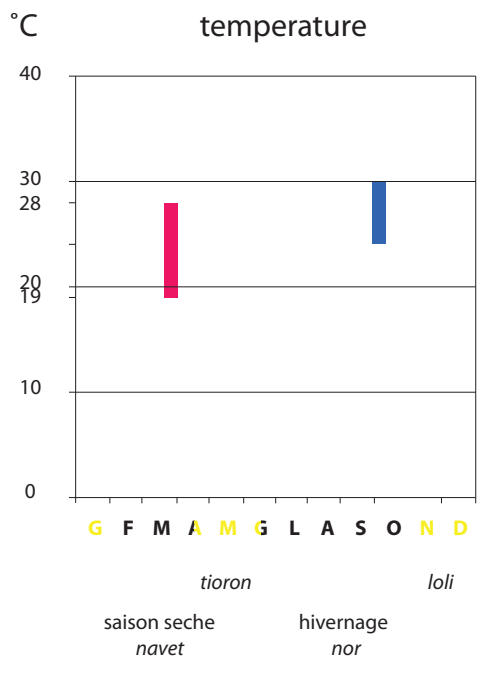

temperature medie

22	G
22	F
22	M
22	A
23	M
26	G
28	L
28	A
28	S
28	O
27	N
23	D