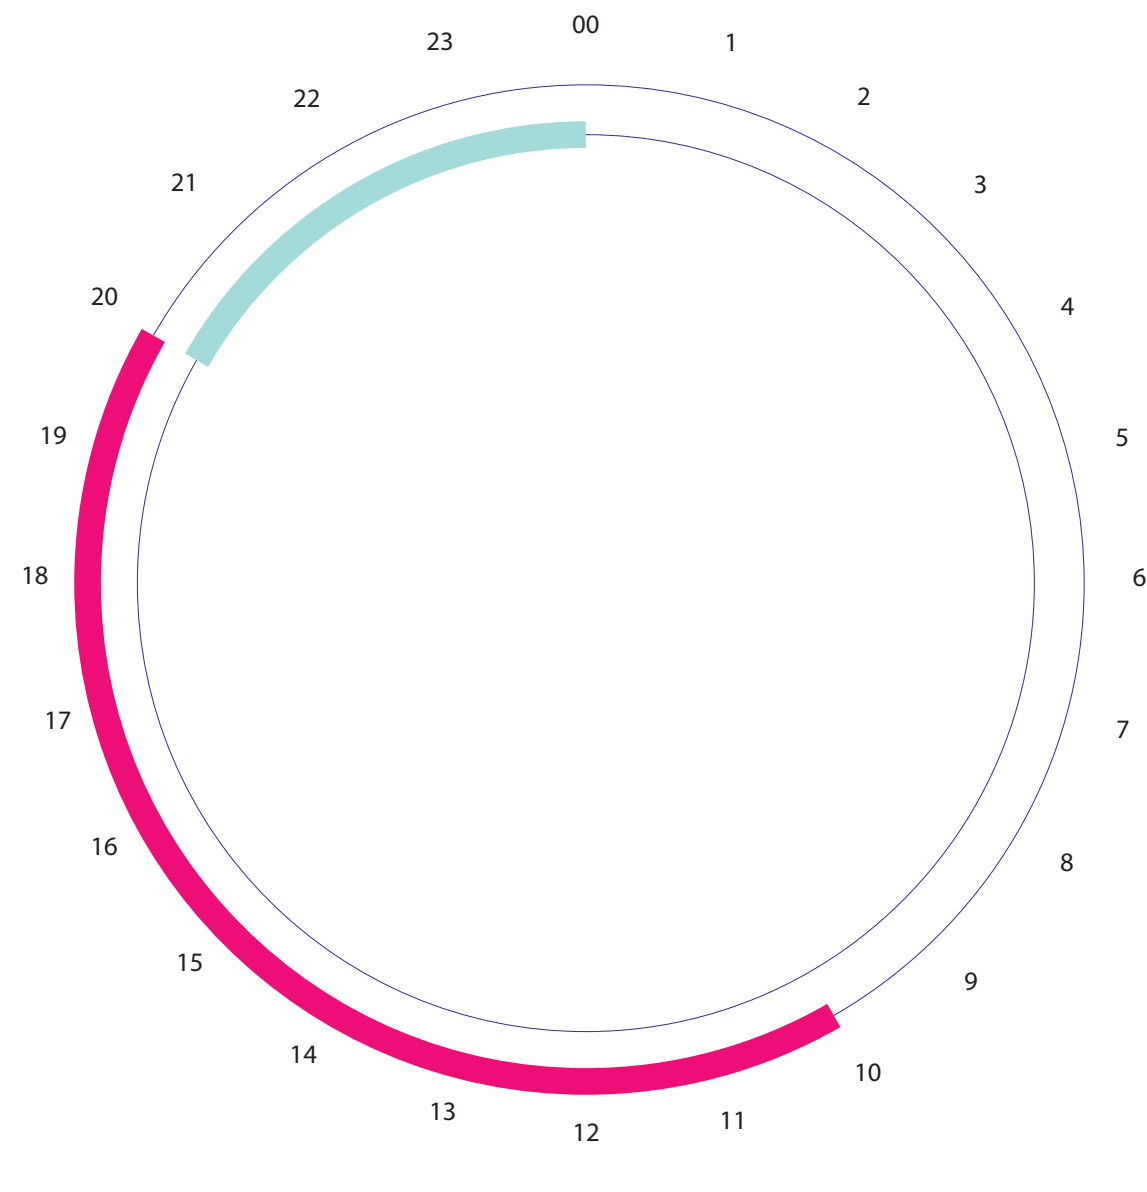

PROGRAMMA

attività outdoor + indoor
attività indoor

LUNEDI' | VENERDI'

SABATO | DOMENICA

entrata a pagamento per i singoli cittadini di Gandon e della Comunità Rurale
entrata libera per gli utenti delle associazioni locali

temperature medie

22	G
22	F
22	M
22	A
23	M
26	G
28	L
28	A
28	S
28	O
27	N
23	D

DOVE: i luoghi delle attività

	L'Amicale	Jardin d'Espoir	Claire Enfance + Caritas	Maison de la Gare	La liane	Abbè Ferdinand Sambou
calcio	●	●	●	●	●	●
basket	●	●	●	●	●	●
pallavolo	●	●	●	●	●	●
tennis	●					
bocce	●					
palestra	●		●		●	
ludoteca		●	●	●	●	
ping pong			●	●		
audiovisiva			●			
piscina		●		●		
informatica				●		
attivitá didattica			●