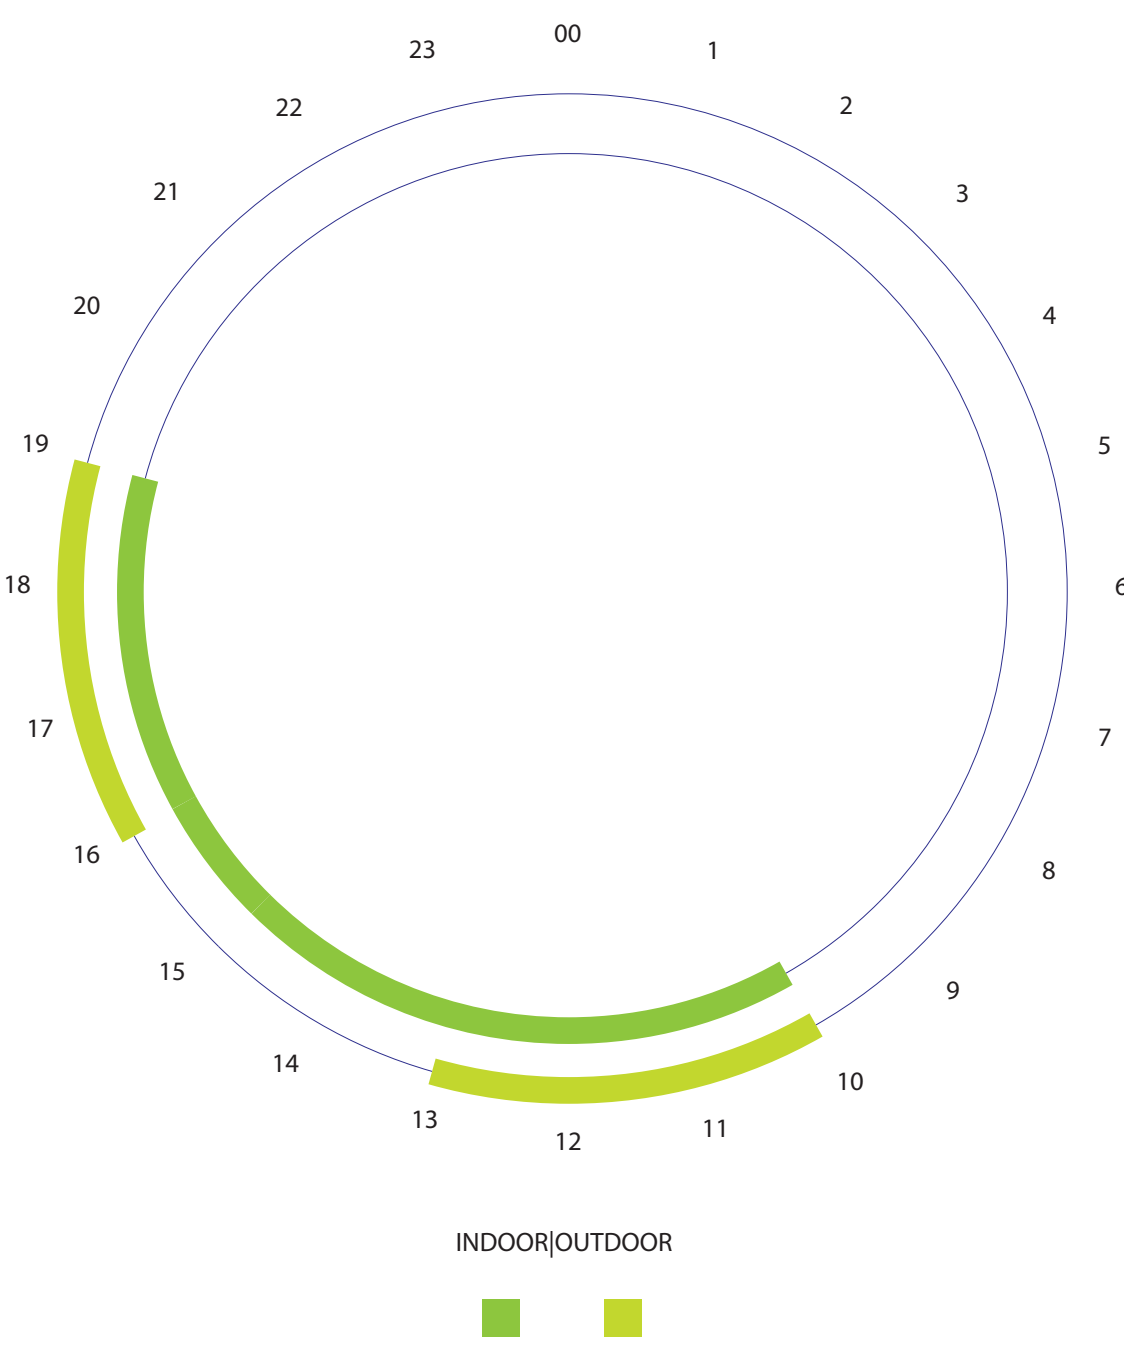

DOVE: i luoghi delle attività