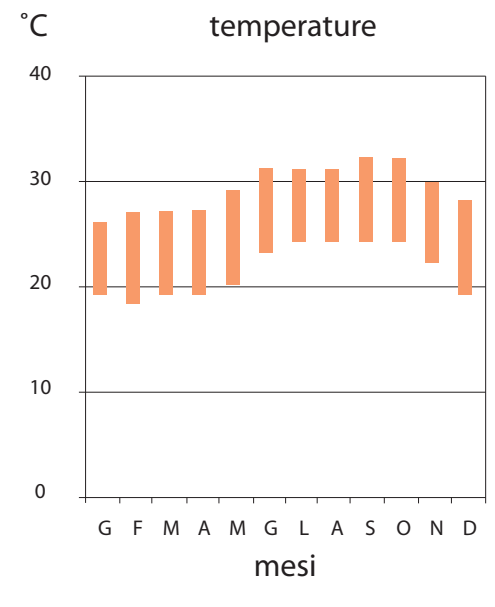

temperature medie

22	G
22	F
22	M
22	A
23	M
26	G
28	L
28	A
28	S
28	O
27	N
23	D