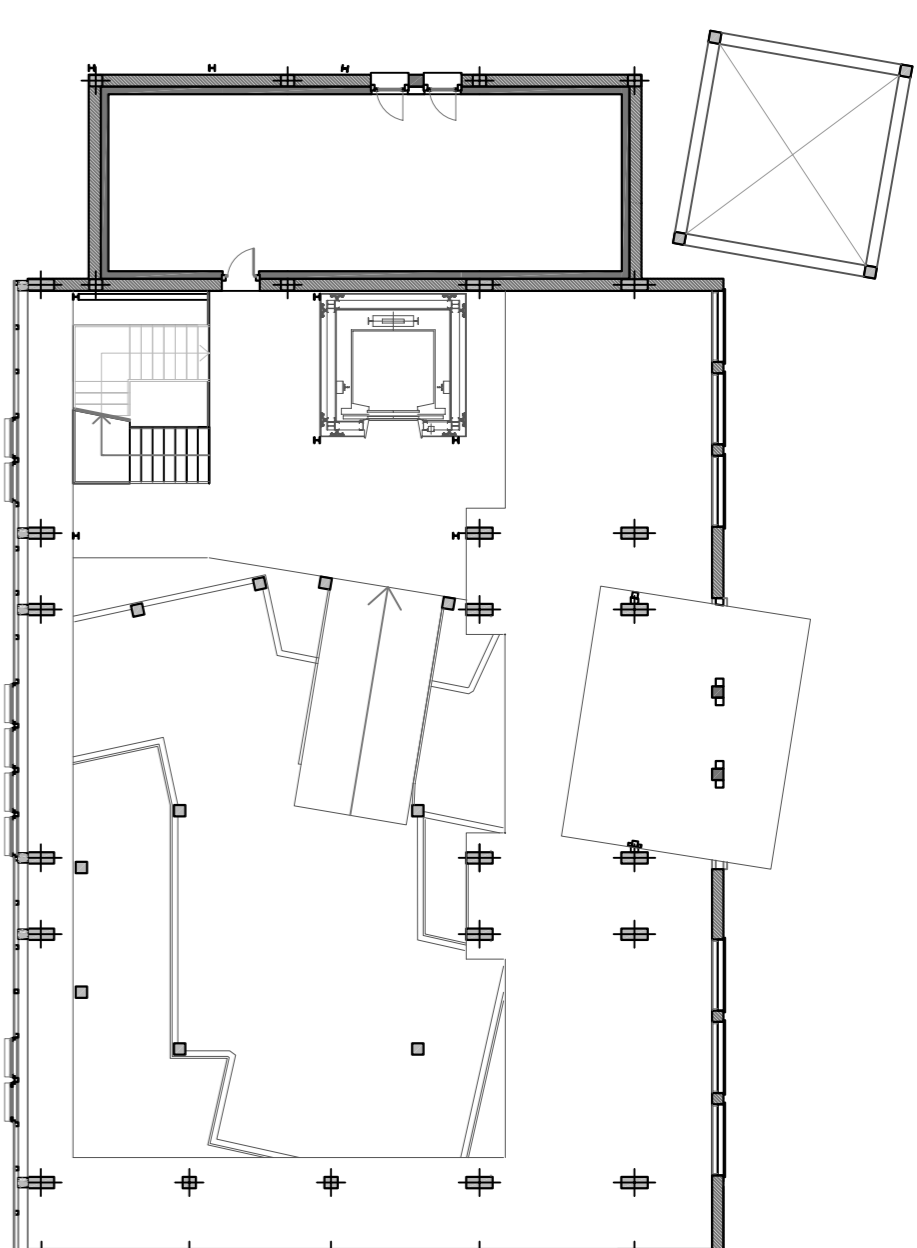

Piano terra

Piano primo

Piano secondo

Piano terzo

PIANTA COPERTURA SERRA

scala 1:100

PIANTA COPERTURA _ SCHEMIMO SOLARE

scala 1:100

POLITECNICO DI MILANO
FACOLTÀ DI ARCHITETTURA E SOCIETÀ
LAUREA SPECIALISTICA IN ARCHITETTURA

Progetto di trasformazione in ludoteca di un manufatto industriale abbandonato a Saronno

UN RUDERE PER GIOCO

Testi di laurea - 21 Luglio 2010
STUDENTE: TERESA ROMANO
RELATORE: GIAN LUCA BRUNETTI

PIANTE
scala 1:100
2.3