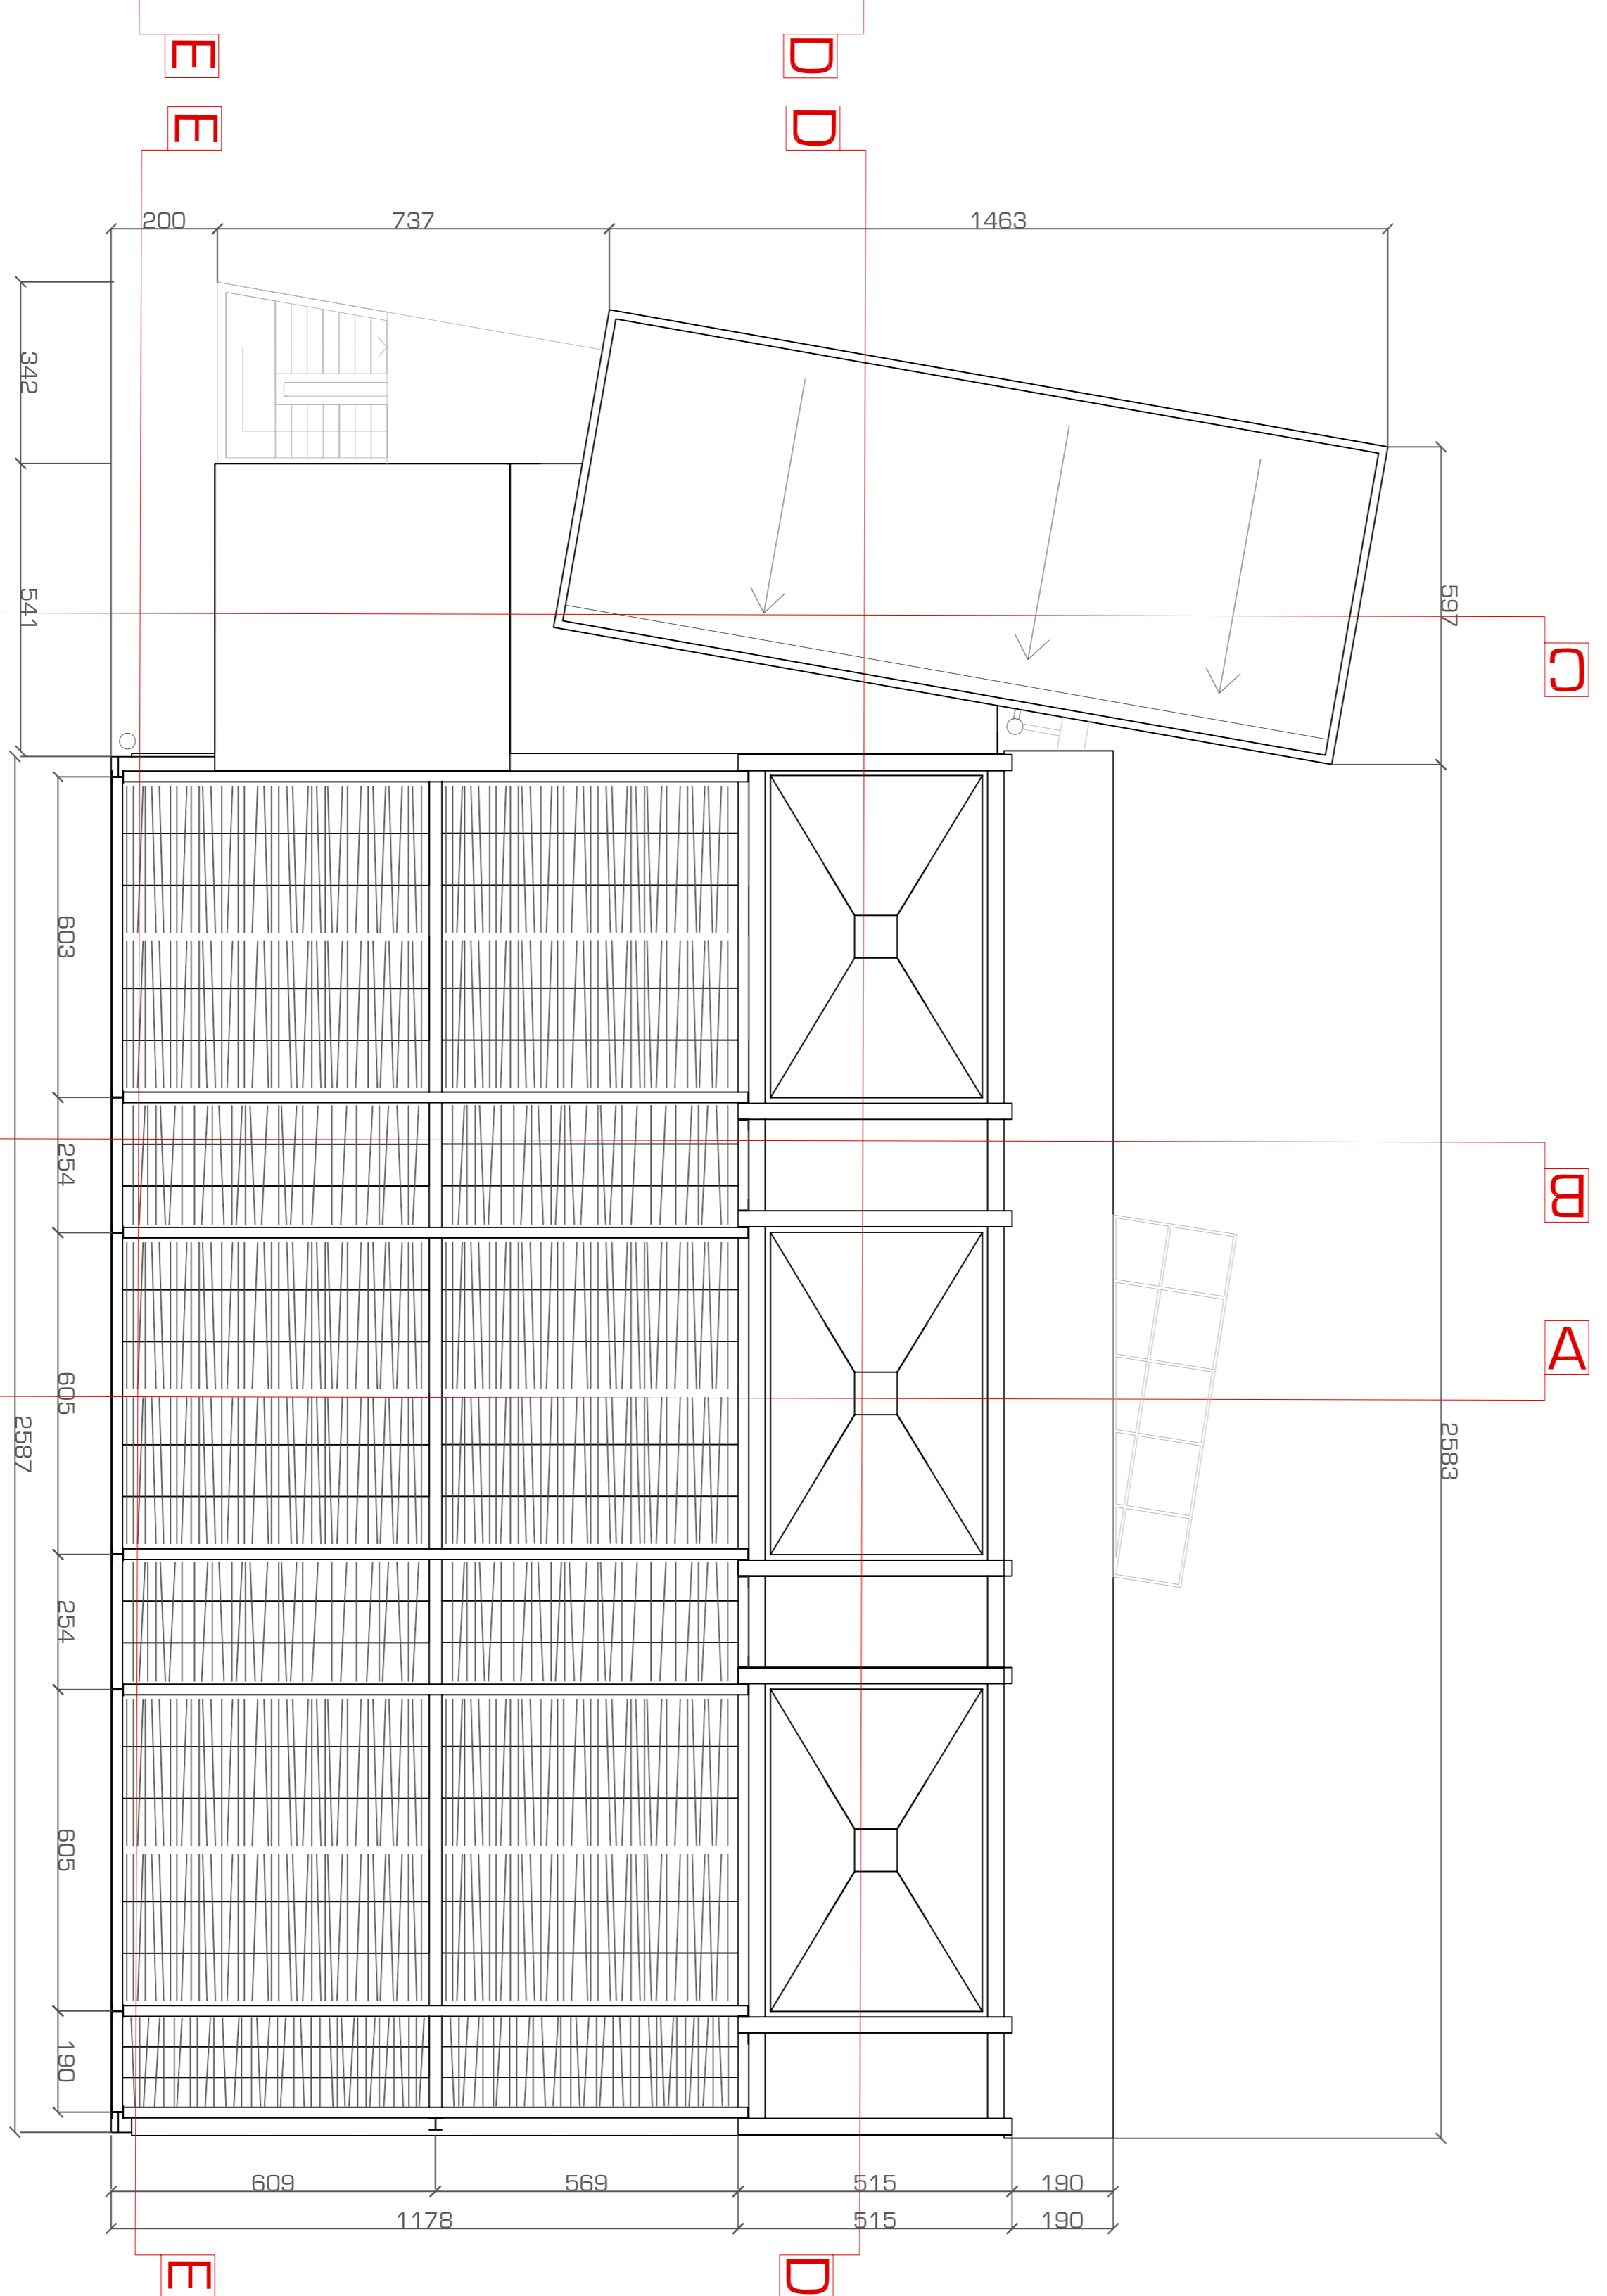

Piano terra

Piano primo

Piano secondo

Piano terzo

PIANTA COPERTURA SERRA

scala 1:100

PIANTA COPERTURA _ SCHEMIMO SOLARE

scala 1:100

POLITECNICO DI MILANO
FACOLTÀ DI ARCHITETTURA E SOCIETÀ
LAUREA SPECIALISTICA IN ARCHITETTURA

Progetto di trasformazione in ludoteca di un manufatto industriale abbandonato a Saronno

UN RUDERE PER GIOCO

Testi di laurea - 21 Luglio 2010
STUDENTE: TERESA ROMANO
RELATORE: GIAN LUCA BRUNETTI

PIANTE
scala 1:100
2.3