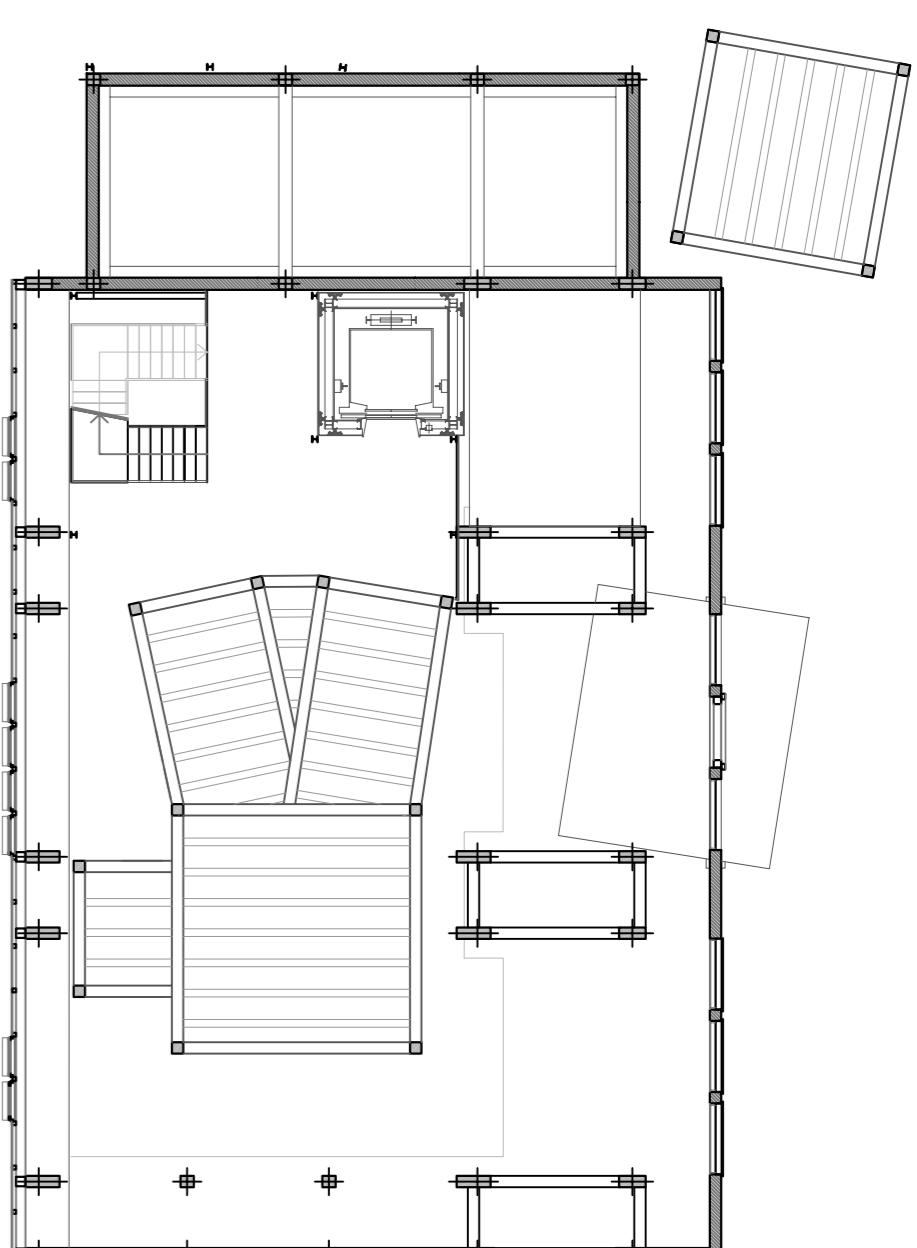

Piano terra

Piano primo

Piano secondo

Piano terzo

PIANTA COPERTURA SERRA

scala 1:100

PIANTA COPERTURA _ SCHEMIMO SOLARE

scala 1:100

POLITECNICO DI MILANO
FACOLTÀ DI ARCHITETTURA E SOCIETÀ
LAUREA SPECIALISTICA IN ARCHITETTURA

Progetto di trasformazione in ludoteca di un manufatto industriale abbandonato a Saronno

UN RUDERE PER GIOCO

Testi di laurea - 21 Luglio 2010
STUDENTE: TERESA ROMANO
RELATORE: GIAN LUCA BRUNETTI

PIANTE
scala 1:100
2.3