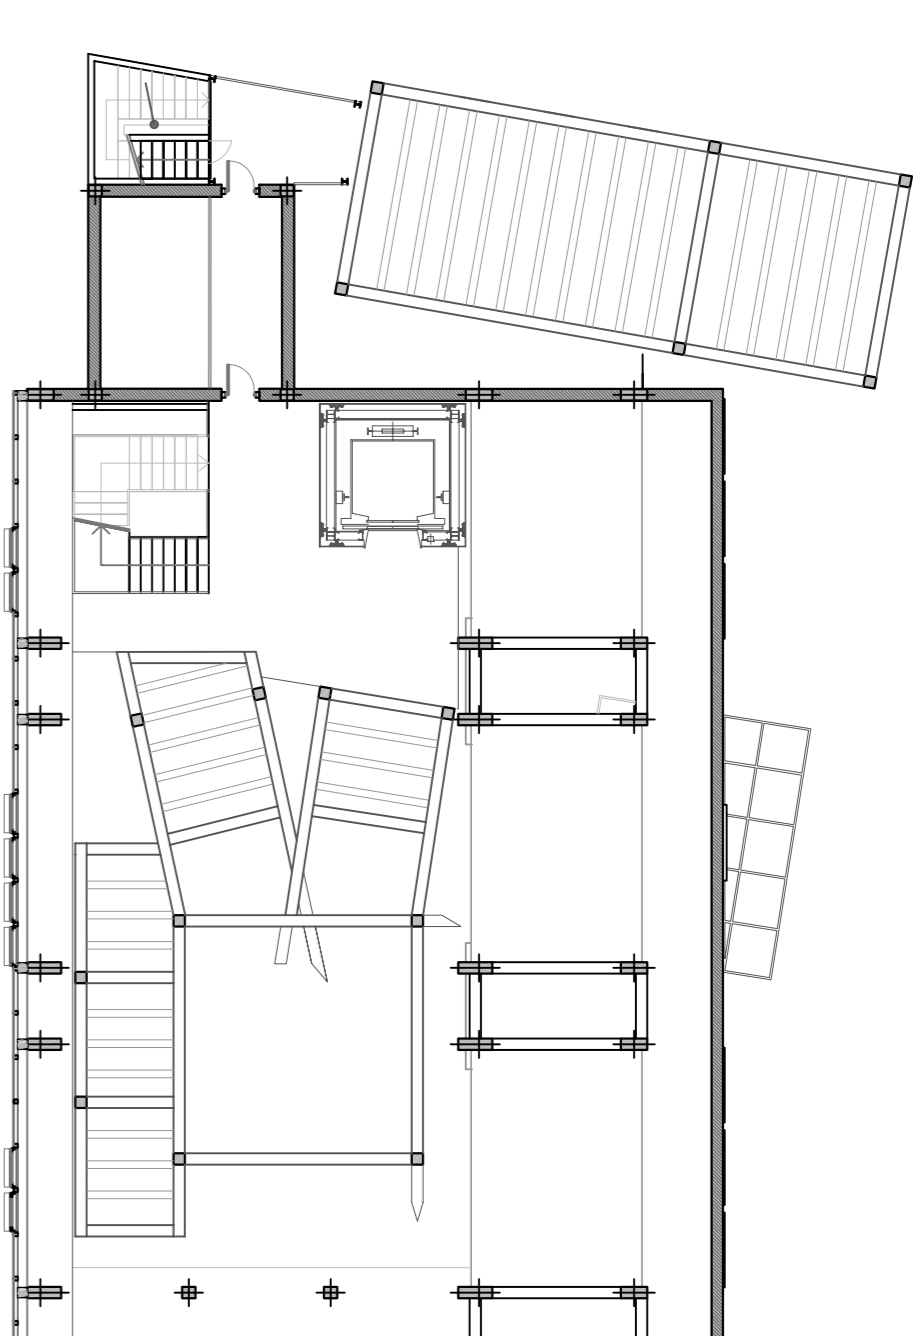

Piano terra

Piano primo

Piano secondo

Piano terzo

PIANTA COPERTURA SERRA

scala 1:100

PIANTA COPERTURA _ SCHEMIMO SOLARE

scala 1:100

POLITECNICO DI MILANO
FACOLTÀ DI ARCHITETTURA E SOCIETÀ
LAUREA SPECIALISTICA IN ARCHITETTURA

Progetto di trasformazione in ludoteca di un manufatto industriale abbandonato a Saronno

UN RUDERE PER GIOCO

Testi di laurea - 21 Luglio 2010
STUDENTE: TERESA ROMANO
RELATORE: GIAN LUCA BRUNETTI

PIANTE
scala 1:100
2.3