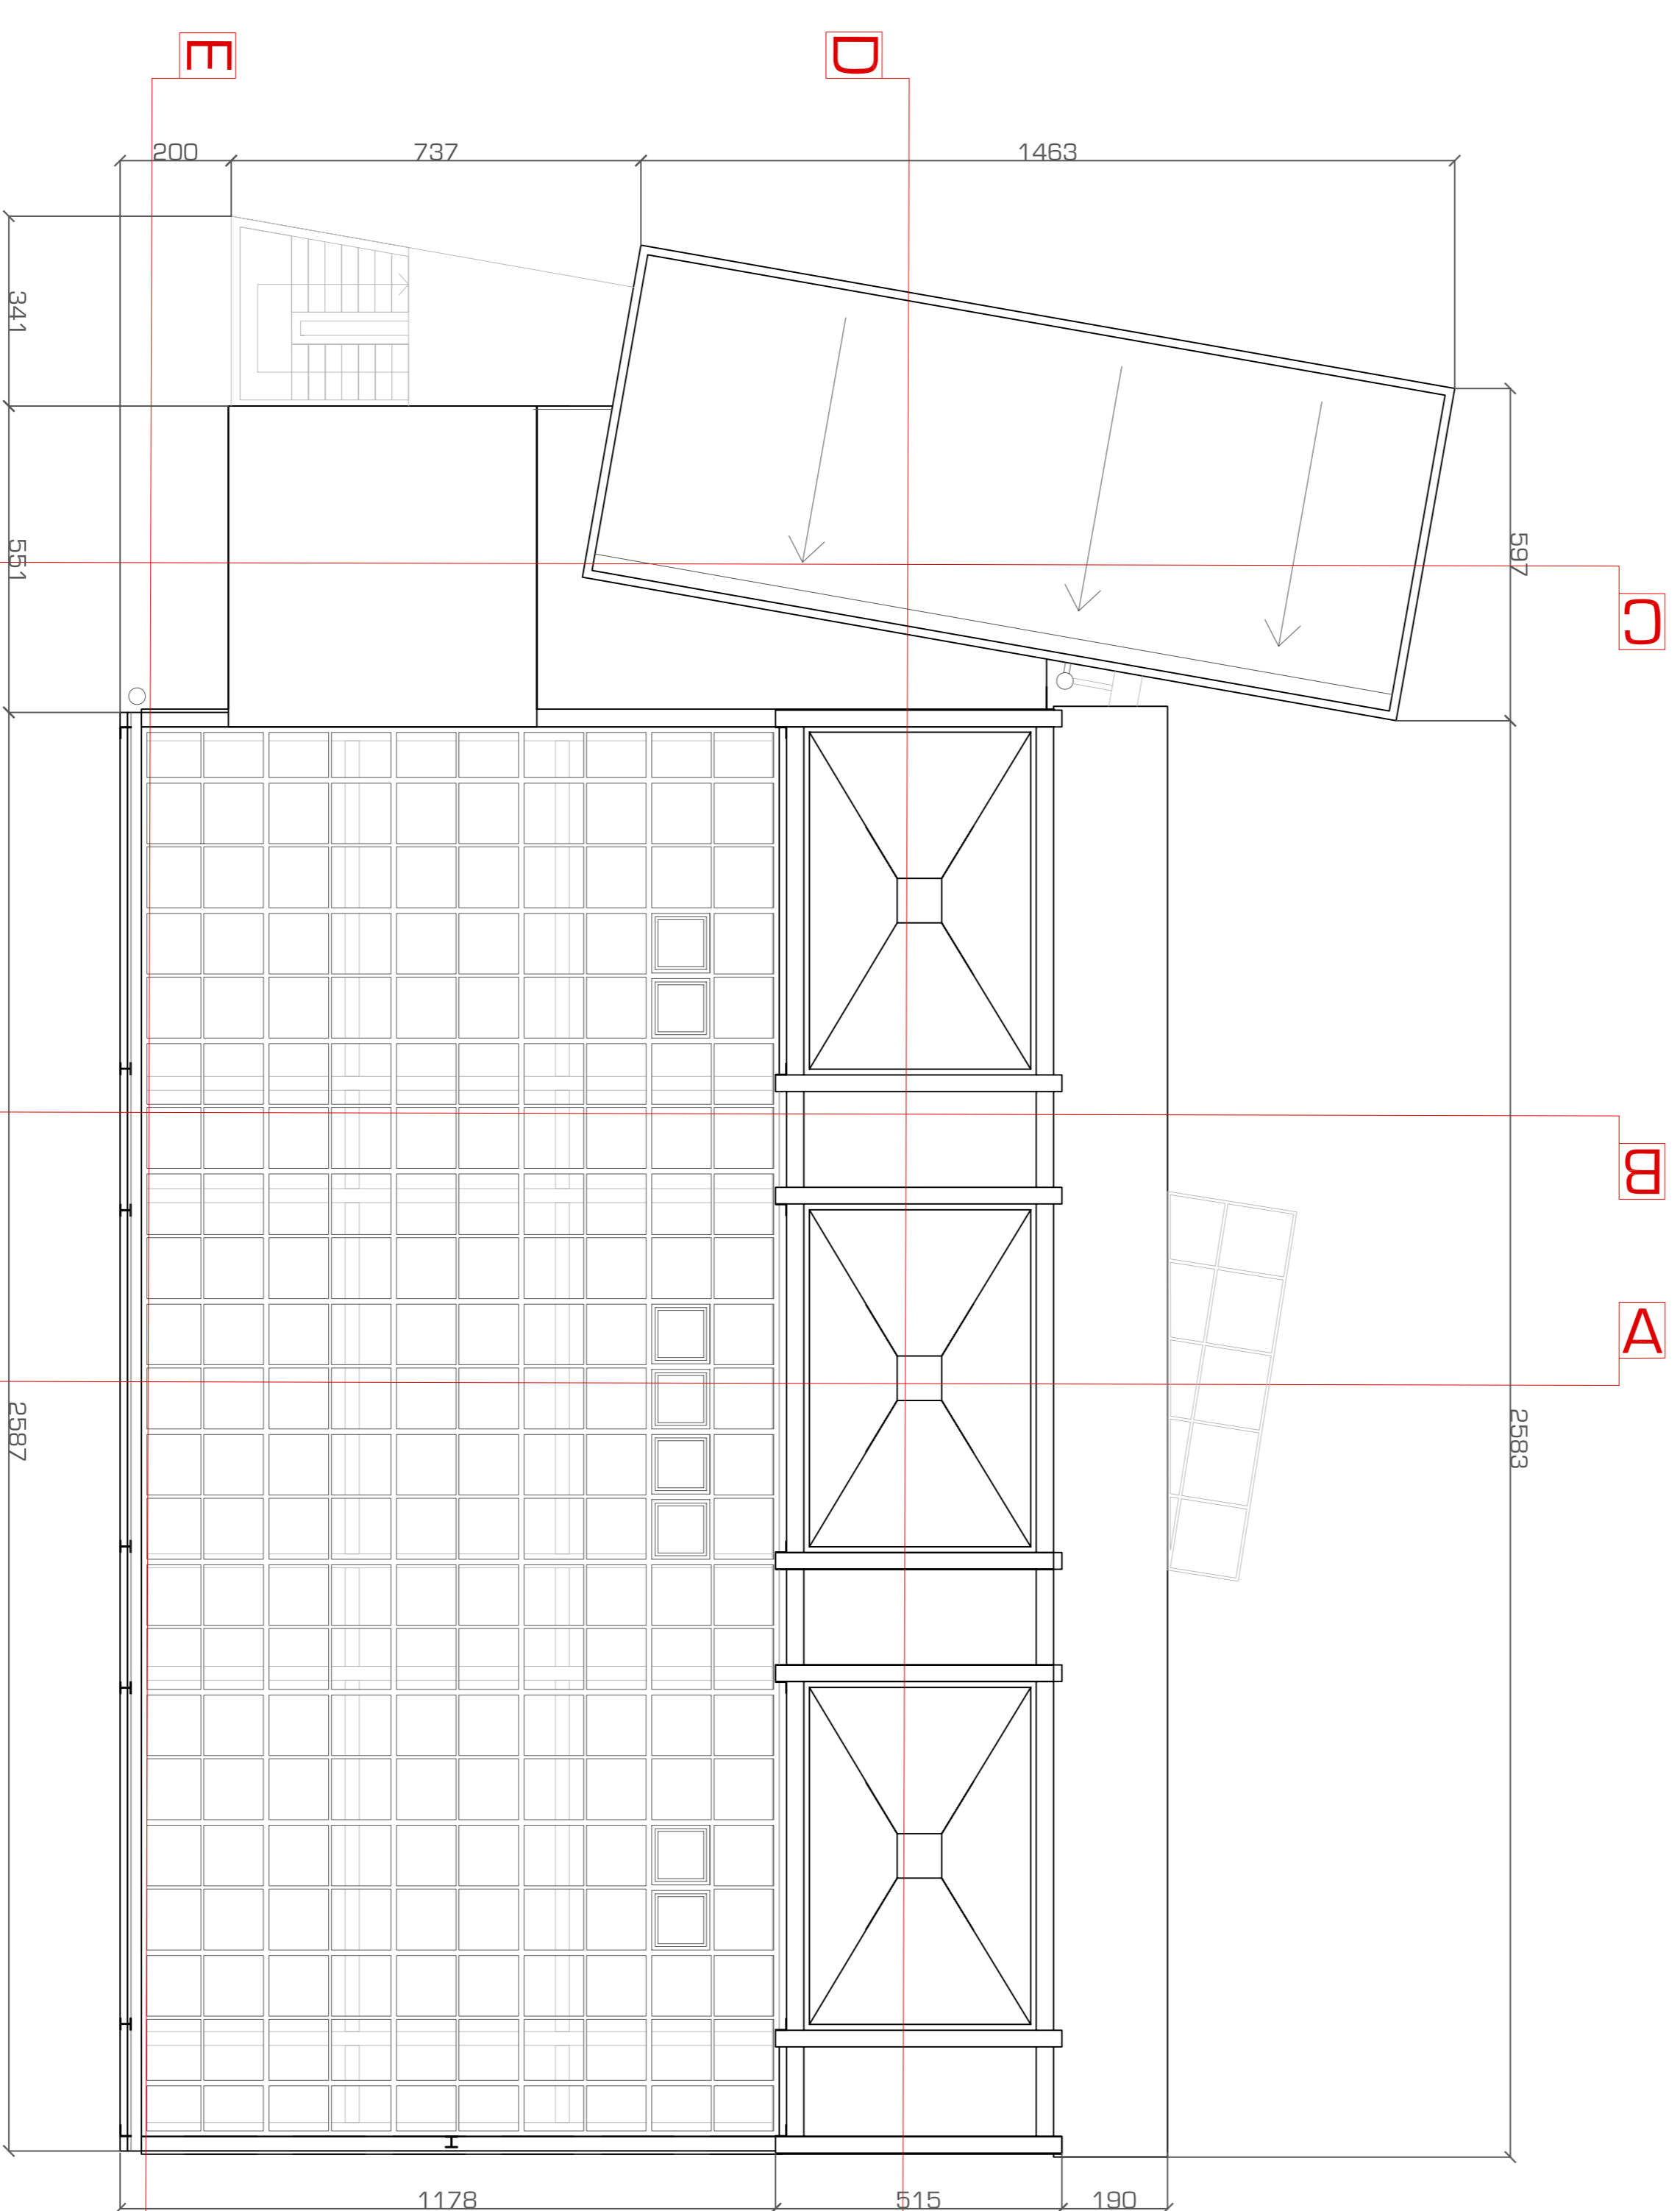

Piano terra

Piano primo

Piano secondo

Piano terzo

PIANTA COPERTURA SERRA

scala 1:100

PIANTA COPERTURA _ SCHEMIMO SOLARE

scala 1:100

POLITECNICO DI MILANO
FACOLTÀ DI ARCHITETTURA E SOCIETÀ
LAUREA SPECIALISTICA IN ARCHITETTURA

Progetto di trasformazione in ludoteca di un manufatto industriale abbandonato a Saronno

UN RUDERE PER GIOCO

Testi di laurea - 21 Luglio 2010
STUDENTE: TERESA ROMANO
RELATORE: GIAN LUCA BRUNETTI

PIANTE
scala 1:100
2.3