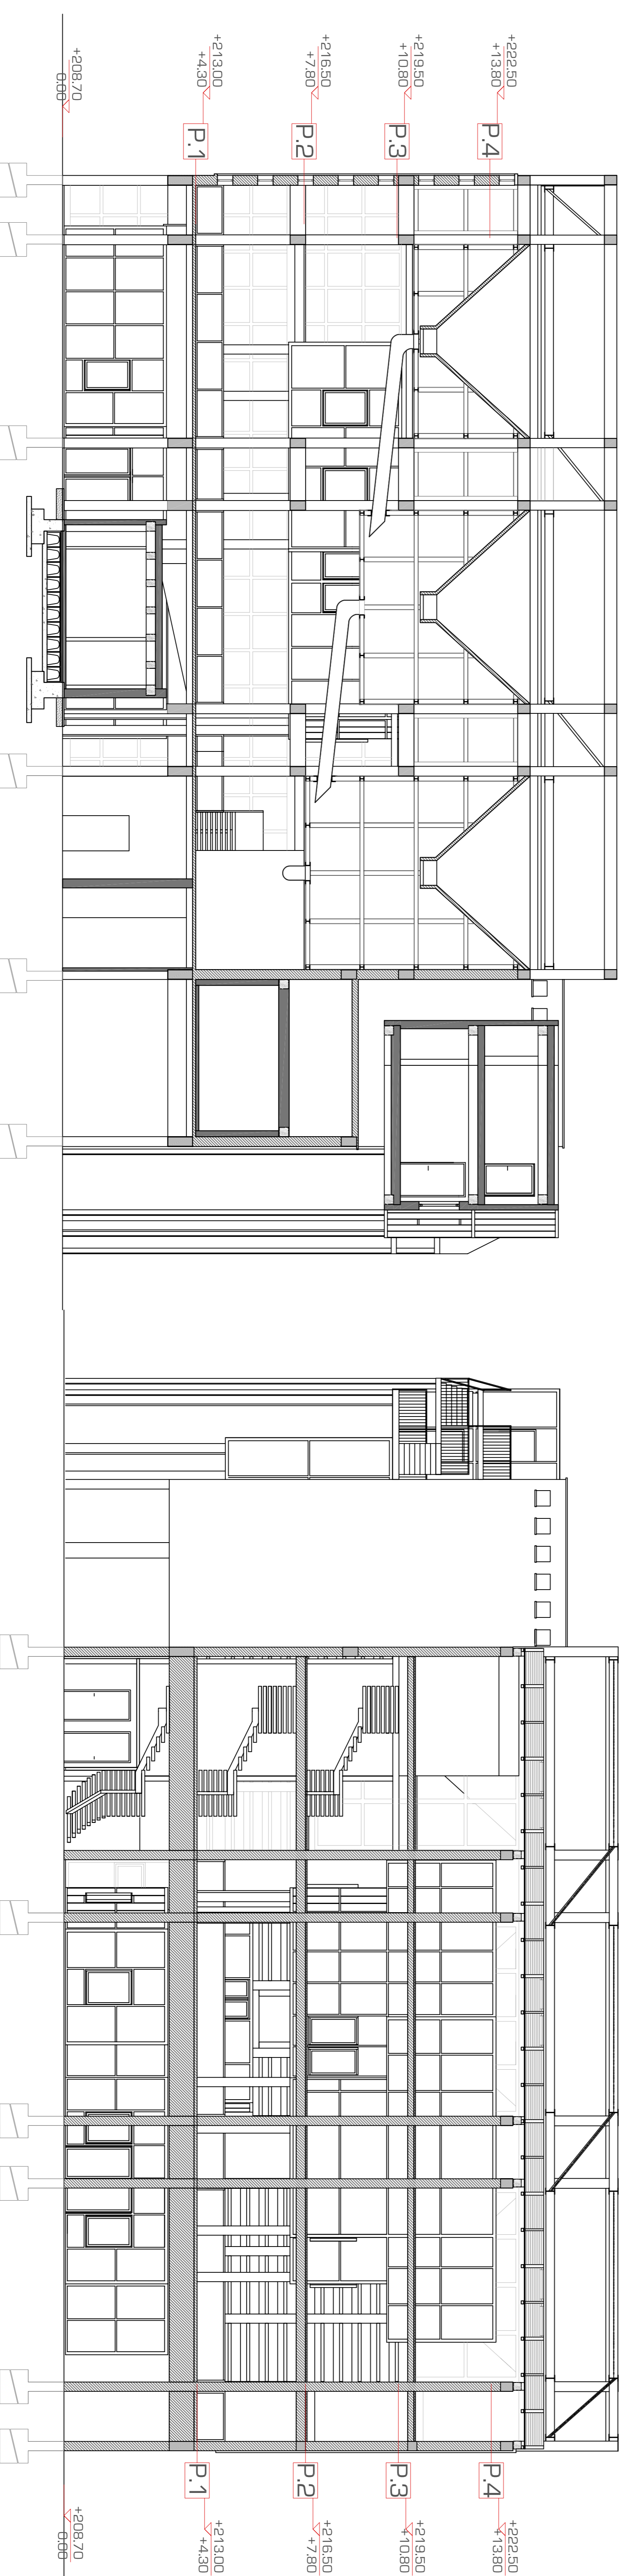

SEZIONE D-D

scala 1:100

SEZIONE E-E

scala 1:100

POLITECNICO DI MILANO
 FACOLTA' DI ARCHITETTURA E SOCIETA'
 LAUREA SPECIALISTICA IN ARCHITETTURA

UN RUDERE PER GIOCO

Progetto di trasformazione in ludoteca di un manufatto industriale abbandonato a Saronno

Testi di laurea - 21 Luglio 2010
 STUDENTE: TERESA ROMANO
 RELATORE: GIAN LUCA BRUNETTI

SEZIONI
 scala 1:100