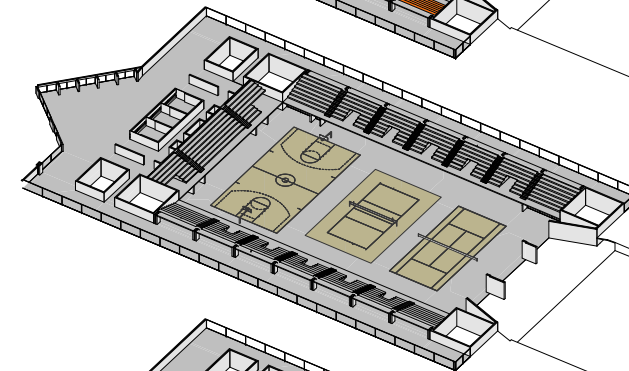

### evento sportivo minore

**capienza**

tribune fisse	2180
tribune mobili	250
<b>totale</b>	<b>2430</b>

**attività**

- basket
- pallavolo
- tennis
- calcetto
- ginnastica artistica

### torneo sportivo

**capienza**

tribune fisse	2180
---------------	------

**attività**

- basket
- pallavolo
- tennis
- calcetto
- ginnastica artistica

### allenamento

**estensione**

superficie sportiva	2.300 mq
---------------------	----------

**attività**

- basket
- pallavolo
- tennis
- calcetto
- box e arti marziali
- ginnastica artistica

### esposizione

**estensione**

superficie espositiva	1.500 mq
-----------------------	----------

**attività**

- fiere
- mostre
- mercati
- cene di gala