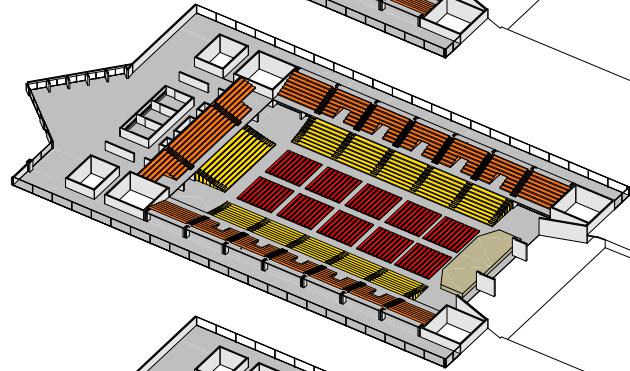

### spettacolo max

**capienza**

tribune fisse	2180
tribune mobili	1550
parterre in piedi	3000
<b>totale</b>	<b>6000</b>

**attività**

- concerti musicali
- sala da ballo

### spettacolo max

**capienza**

tribune fisse	2180
tribune mobili	1550
parterre con poltrone	1170
<b>totale</b>	<b>4900</b>

**attività**

- concerti musicali
- convegni
- spettacoli teatrali

### spettacolo - 2 moduli

**capienza**

tribune fisse	1440
tribune mobili	1030
parterre con poltrone	702
<b>totale</b>	<b>3172</b>

**attività**

- concerti musicali
- convegni
- spettacoli teatrali

### esposizione

**estensione**

superficie espositiva	1.500 mq
-----------------------	----------

**attività**

- fiere
- mostre
- mercati
- cene di gala