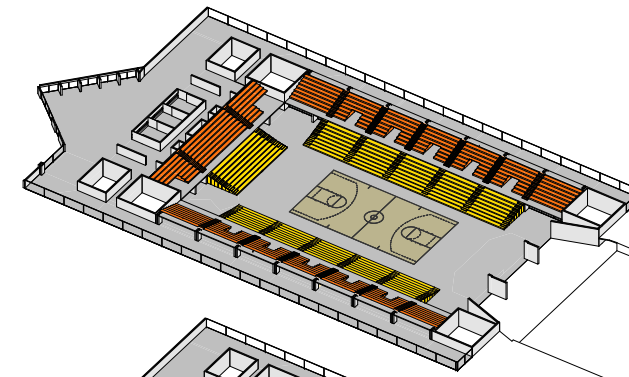

spettacolo max

capienza

tribune fisse	2180
tribune mobili	1550
parterre in piedi	3000
totale	6000

attività

- concerti musicali
- sala da ballo

spettacolo max

capienza

tribune fisse	2180
tribune mobili	1550
parterre con poltrone	1170
totale	4900

attività

- concerti musicali
- convegni
- spettacoli teatrali

spettacolo - 2 moduli

capienza

tribune fisse	1440
tribune mobili	1030
parterre con poltrone	702
totale	3172

attività

- concerti musicali
- convegni
- spettacoli teatrali

spettacolo - 4 moduli

capienza

tribune fisse	1000
tribune mobili	510
parterre con poltrone	234
totale	1744

attività

- concerti musicali
- convegni
- spettacoli teatrali

cinema e teatro

capienza

tribune fisse	480
tribune mobili	250
parterre	-
totale	730

attività

- concerti musicali
- proiezioni cinematografiche
- spettacoli teatrali

spettacolo esterno

capienza

parterre in piedi	-

attività

- concerti musicali
- spettacoli teatrali
- proiezioni cinematografiche
- convegni

evento sportivo

capienza

tribune fisse	2180
tribune mobili	1550
totale	3730

attività

- basket
- pallavolo
- tennis
- calcetto
- box e arti marziali
- ginnastica artistica

evento sportivo minore

capienza

tribune fisse	2180
tribune mobili	250
totale	2430

attività

- basket
- pallavolo
- tennis
- calcetto
- ginnastica artistica

torneo sportivo

capienza

tribune fisse	2180

attività

- basket
- pallavolo
- tennis
- calcetto
- ginnastica artistica

allenamento

estensione

superficie sportiva	2.300 mq

attività

- basket
- pallavolo
- tennis
- calcetto
- box e arti marziali
- ginnastica artistica

esposizione

estensione

superficie espositiva	1.500 mq

attività

- fiere
- mostre
- mercati
- cene di gala

conferenza|esposizione

capienza

tribune fisse	480
tribune mobili	250
totale	730

estensione

superficie espositiva	1.000 mq

attività

- fiere
- mostre
- ricevimenti