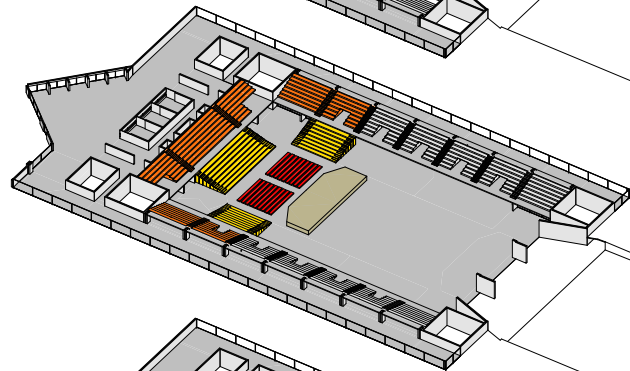

### spettacolo max

**capienza**

tribune fisse	2180
tribune mobili	1550
parterre in piedi	3000
<b>totale</b>	<b>6000</b>

**attività**

- concerti musicali
- sala da ballo

### spettacolo max

**capienza**

tribune fisse	2180
tribune mobili	1550
parterre con poltrone	1170
<b>totale</b>	<b>4900</b>

**attività**

- concerti musicali
- convegni
- spettacoli teatrali

### spettacolo - 2 moduli

**capienza**

tribune fisse	1440
tribune mobili	1030
parterre con poltrone	702
<b>totale</b>	<b>3172</b>

**attività**

- concerti musicali
- convegni
- spettacoli teatrali

### spettacolo - 4 moduli

**capienza**

tribune fisse	1000
tribune mobili	510
parterre con poltrone	234
<b>totale</b>	<b>1744</b>

**attività**

- concerti musicali
- convegni
- spettacoli teatrali