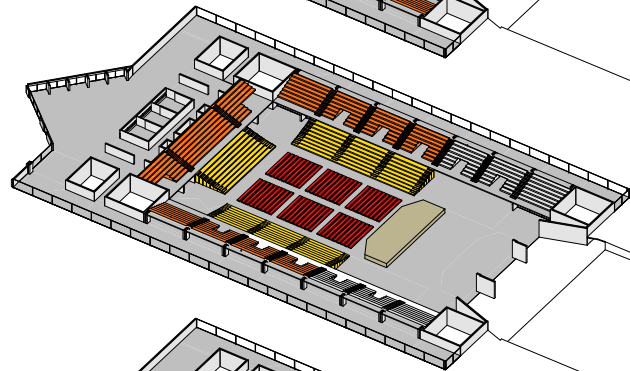

### spettacolo max

**capienza**

tribune fisse	2180
tribune mobili	1550
parterre in piedi	3000
<b>totale</b>	<b>6000</b>

**attività**

- concerti musicali
- sala da ballo

### spettacolo max

**capienza**

tribune fisse	2180
tribune mobili	1550
parterre con poltrone	1170
<b>totale</b>	<b>4900</b>

**attività**

- concerti musicali
- convegni
- spettacoli teatrali

### spettacolo - 2 moduli

**capienza**

tribune fisse	1440
tribune mobili	1030
parterre con poltrone	702
<b>totale</b>	<b>3172</b>

**attività**

- concerti musicali
- convegni
- spettacoli teatrali

### esposizione

**estensione**

superficie espositiva	1.500 mq
-----------------------	----------

**attività**

- fiere
- mostre
- mercati
- cene di gala