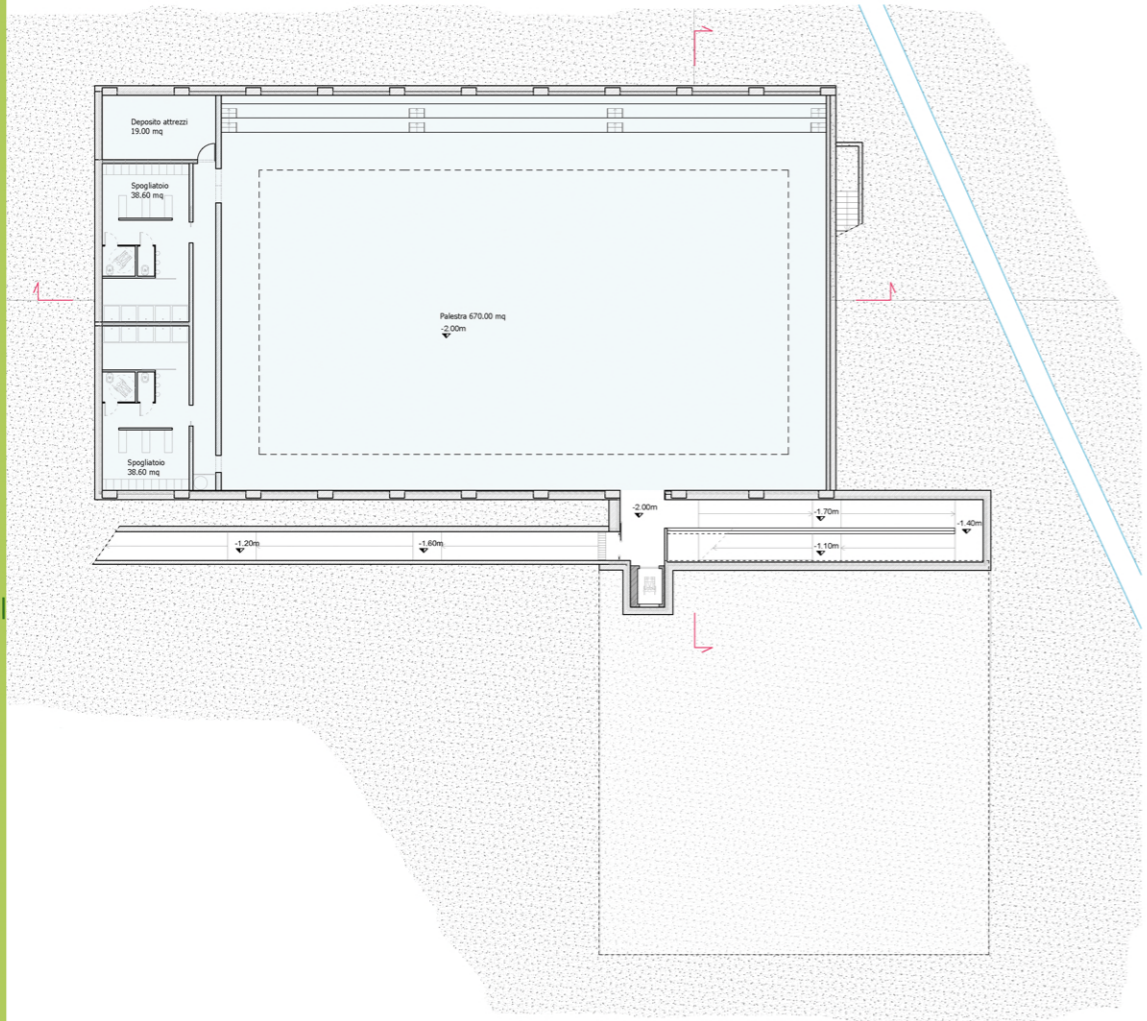

Studente
Lanfrancomi Chiara - matricola 721688

Progetto di studio
Comune di MILANO
Quartiere FIGINO

Relatori
Prof. G. Scudo
Prof. R. Spagnolo

FACOLTA' DI ARCHITETTURA E SOCIETA'
Corso di Laurea Specialistica in
ARCHITETTURA
Orientamento
Progettazione Sostenibile
A.A. 2009/2009

PIANTE Scala 1:200

FIGINO BORGO SOSTENIBILE

PIANO INTERRATO _ PALESTRA

SERVIZI FORNITI DAL BORGO ASSISTITO :

- RECEPTION
- AMBULATORIO
- AULA / SALA CONFERENZA
- SALA ATTESA
- PALESTRA
- BAR

PIANTA PIANO RALZATO

PIANTA PRIMO PIANO

PIANTA SECONDO PIANO

PIANTA TERZO PIANO