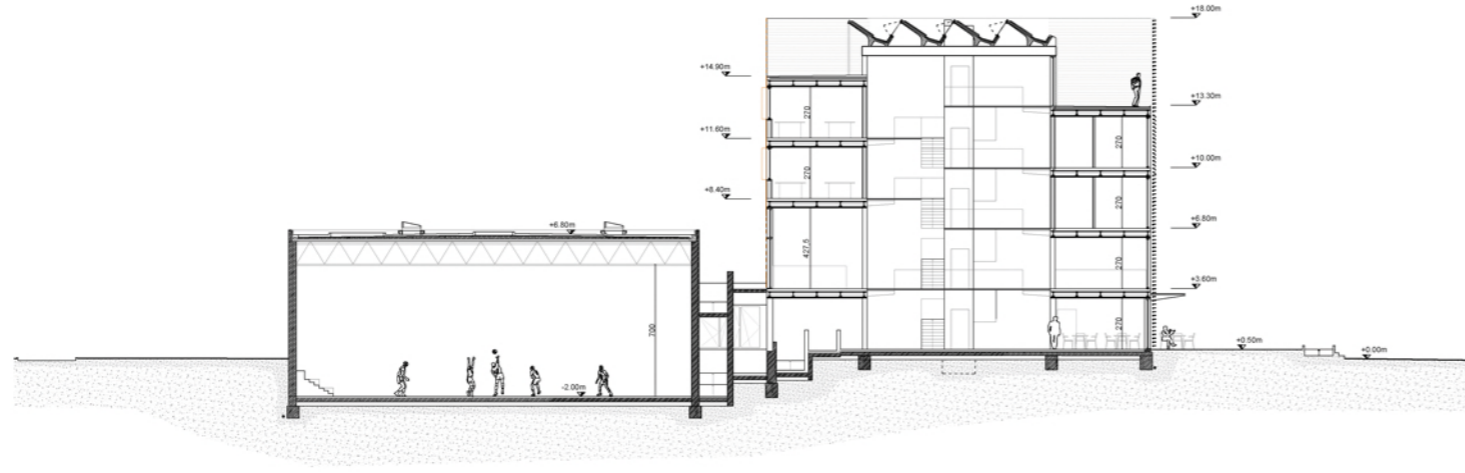

A

Studente
Lanfrancomi Chiara - matricola 721688

Progetto di studio
Comune di MILANO
Quartiere FIGINO

Relatori
Prof. G. Scudo
Prof. R. Spagnolo

FACOLTA' DI ARCHITETTURA E SOCIETA'
Corso di Laurea Specialistica in
ARCHITETTURA
Orientamento
Progettazione Sostenibile
A.A. 2008/2009

SEZIONI _ Scala 1:200

FIGINO BORGO SOSTENIBILE

SEZIONE AA

SEZIONE BB

SEZIONE CC