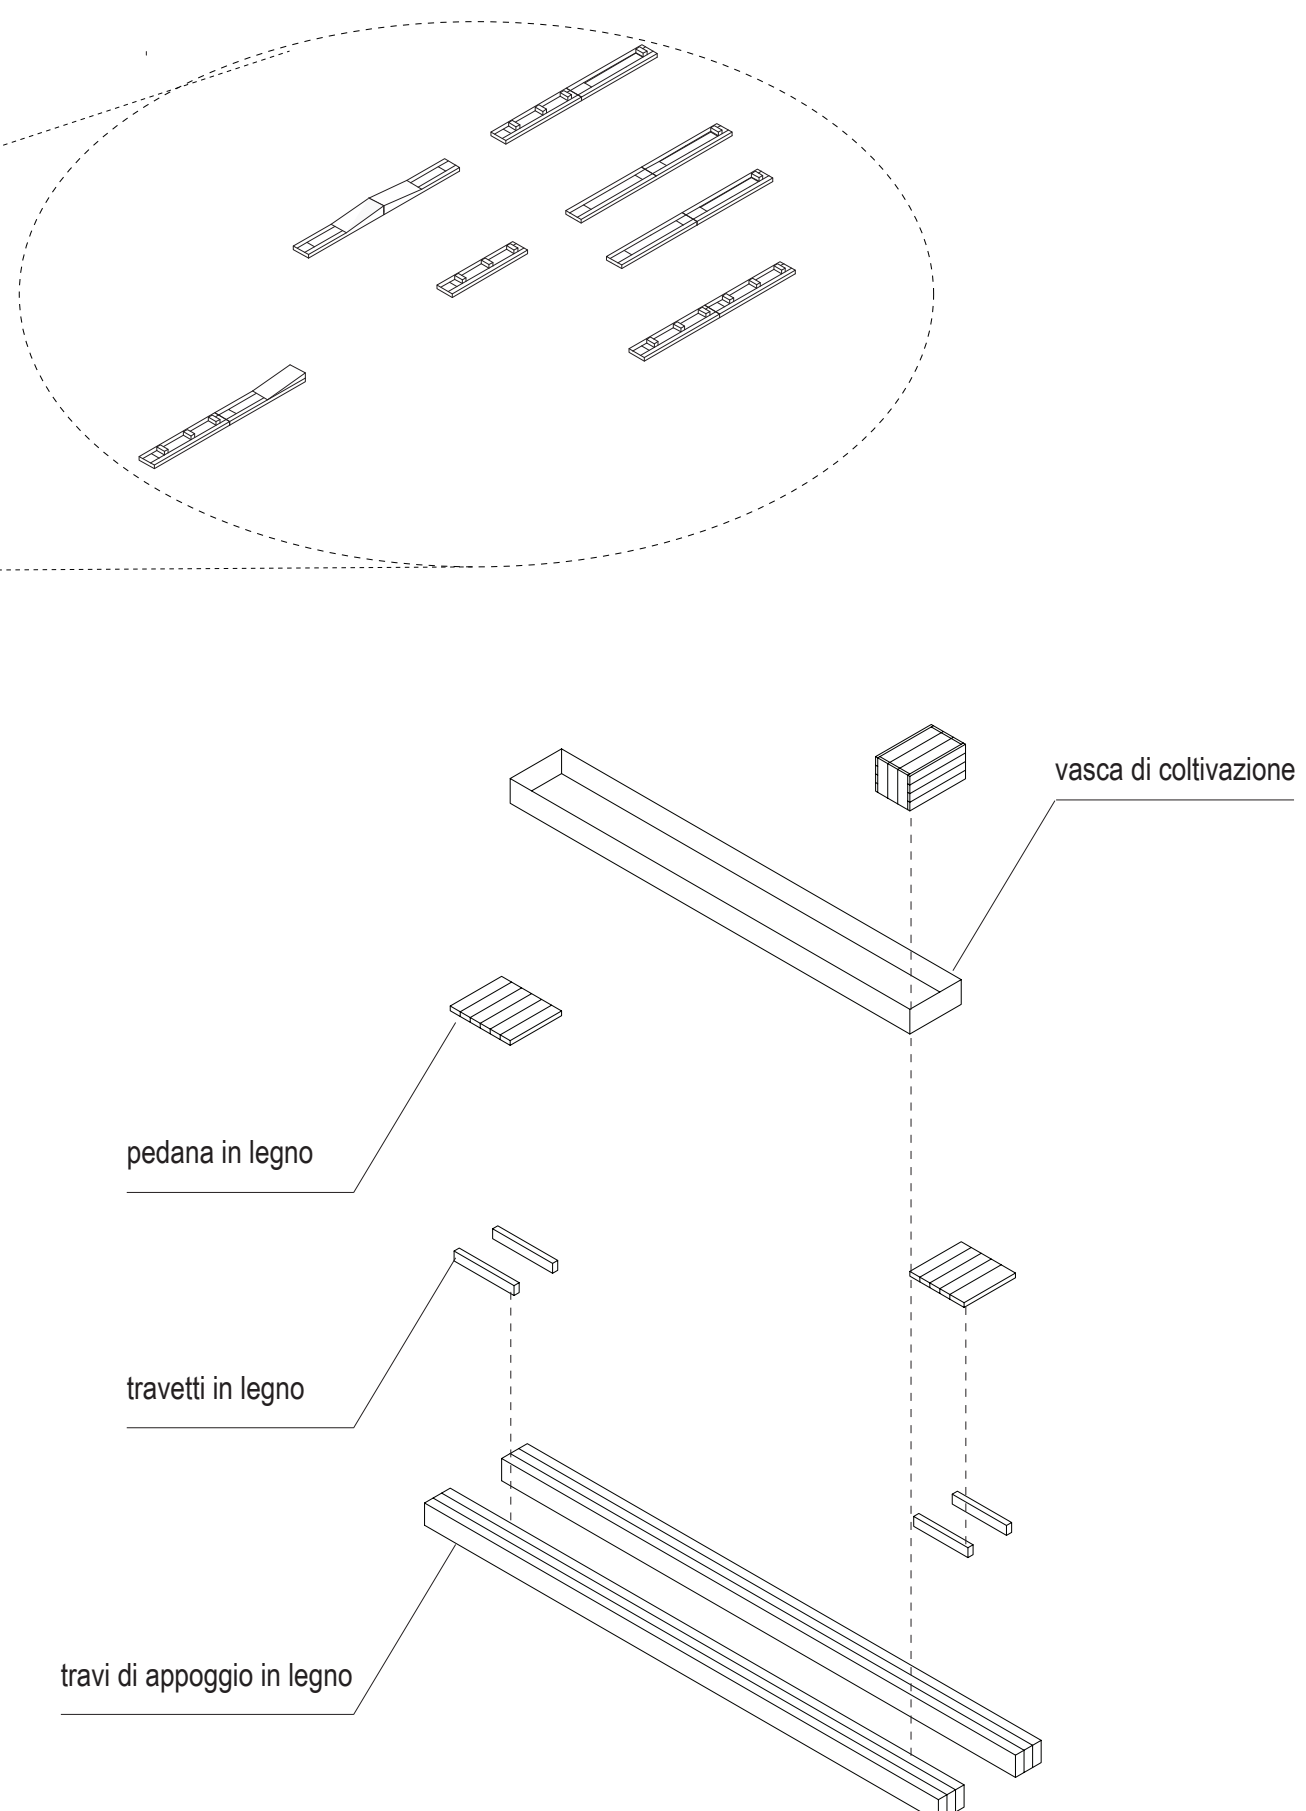

nuove attrezzature