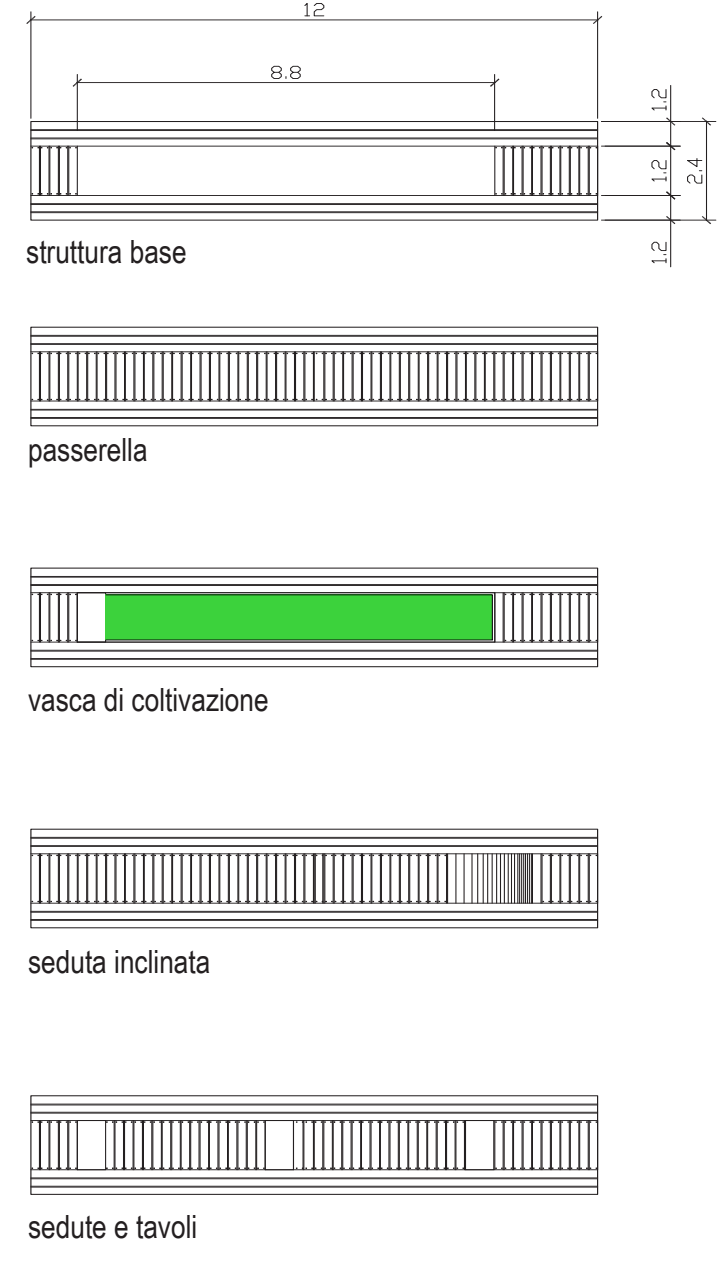

giardini del gusto