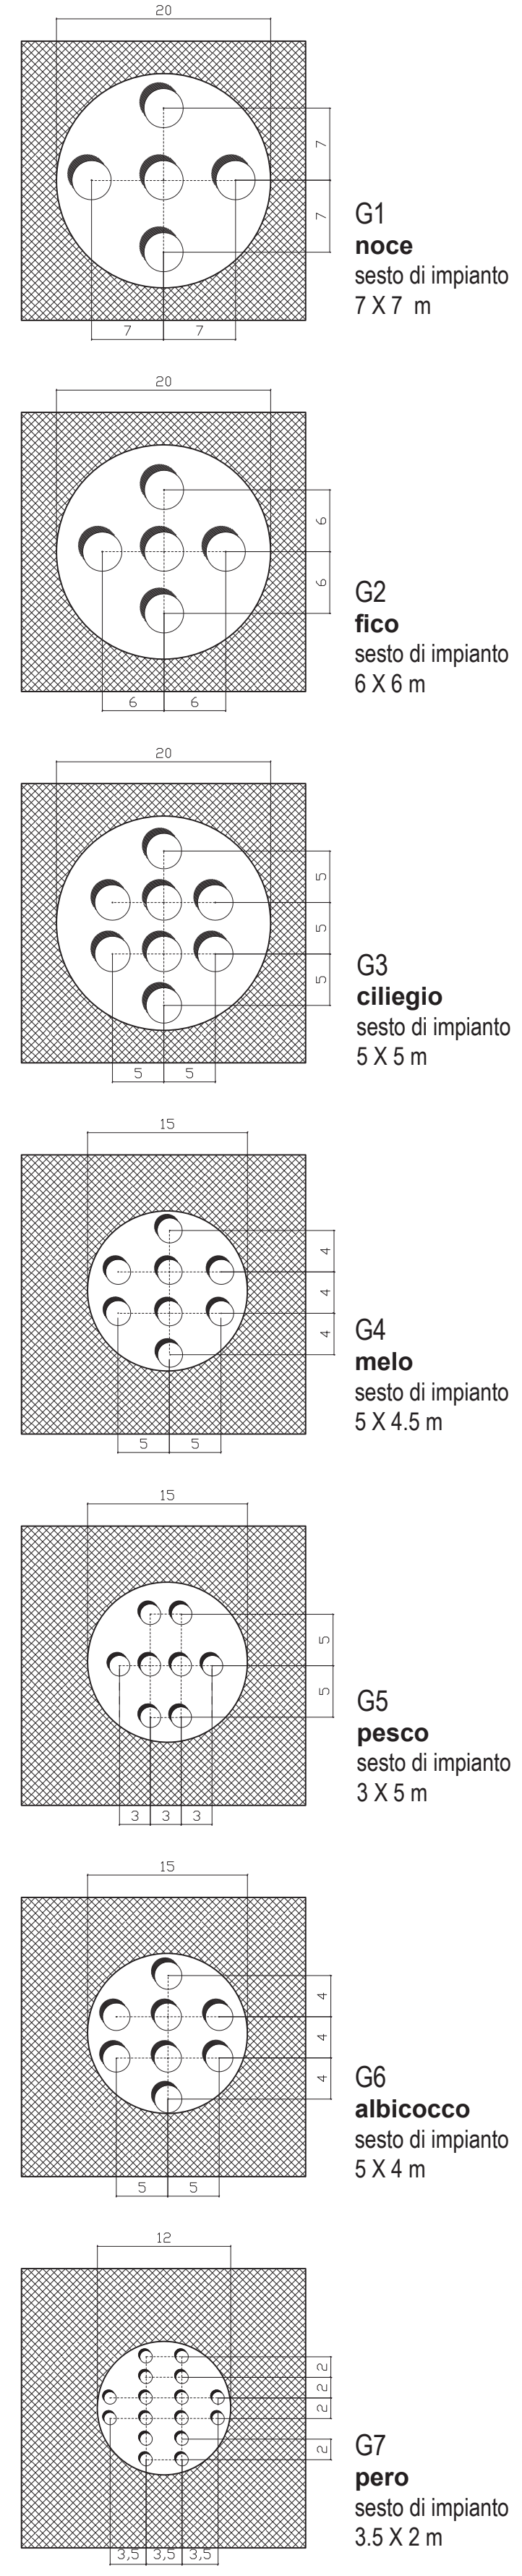

PARCO FORMENTANO _ INNESTO

- area a prato
- area boscate
- area di pertinenza
- area gioco bambini
- area bocce
- area cani

1. Palazzina Liberty
2. Monumento ai Marina d'Italia
3. I Due Donatori
4. bocciofila
5. seduta in pietra

nuove attrezzature

giardini del gusto

stringhe attrezzate

1. sedute_camminamento sdraio
2. sdraio_camminamento sedute_camminamento
3. sedute_camminamento
4. sedute vasca
5. sdraio_sdraio sedute_vasca
6. sedute camminamento_vasca
7. sedute_sdraio
8. camminamento_vasca
9. sedute_sedute
10. sedute sedute_vasca_vasca
11. camminamento_camminamento_vasca
12. sedute_vasca_vasca
13. sedute camminamento_vasca_vasca