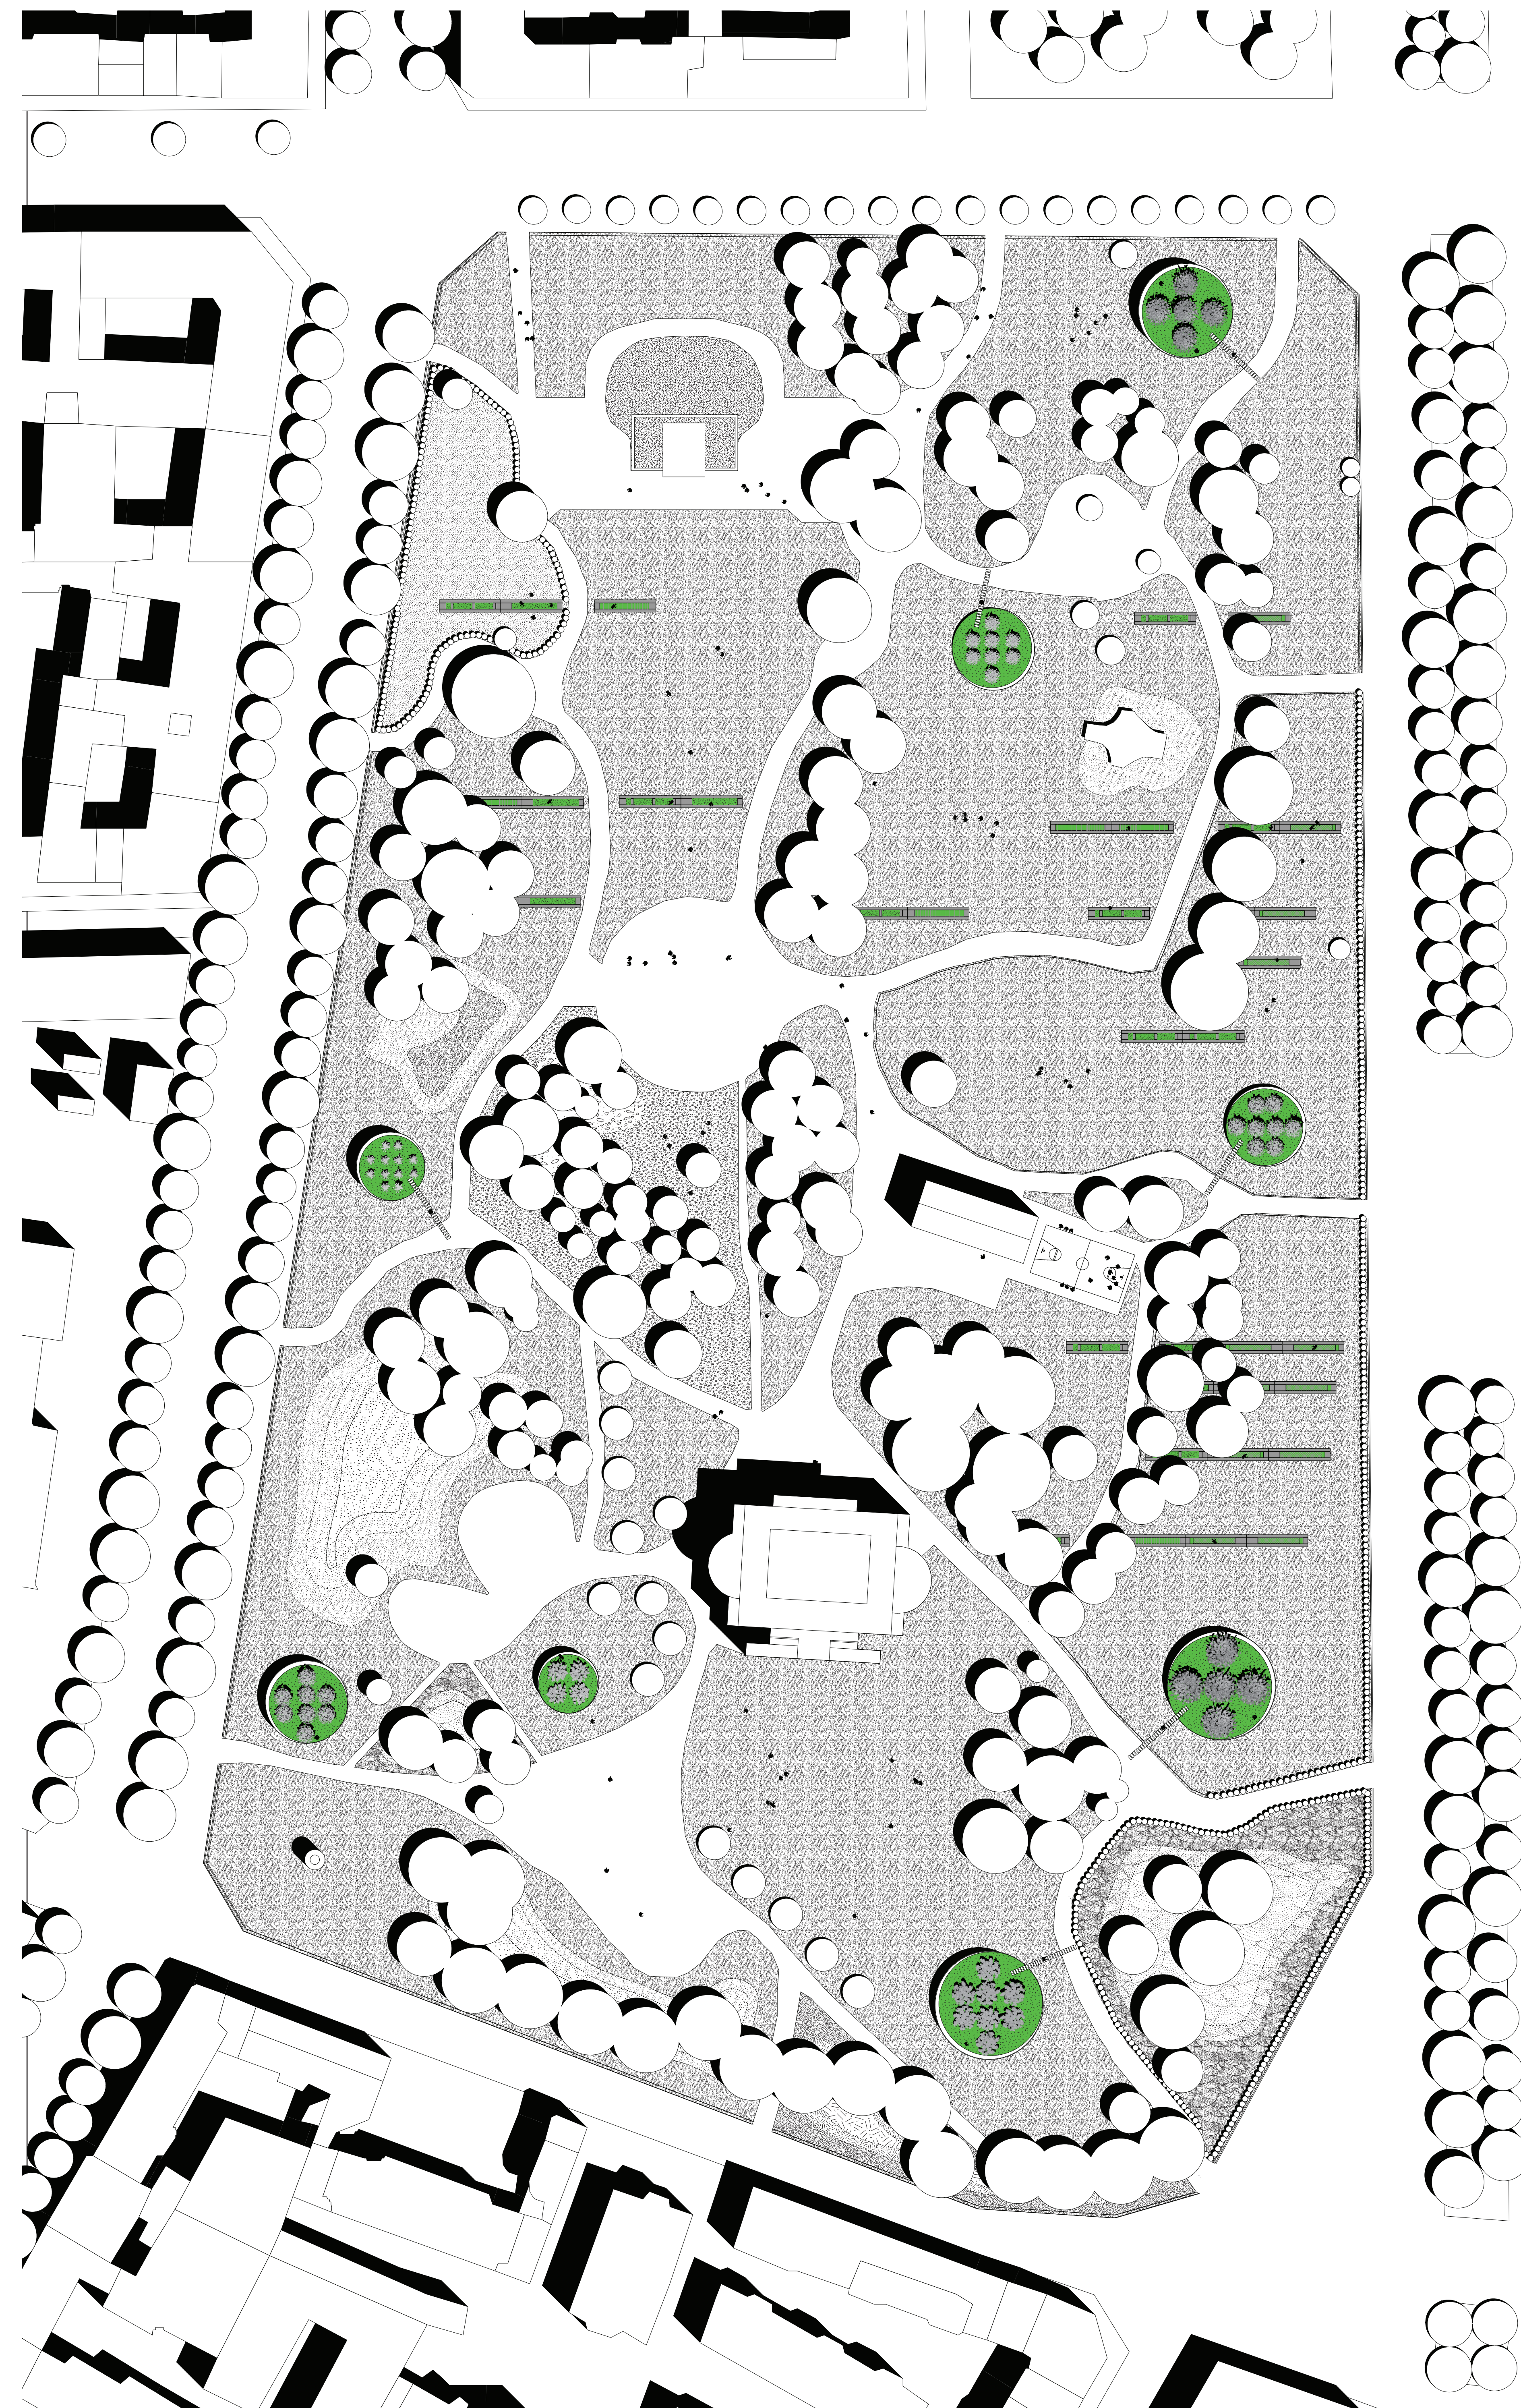

PARCO FORMENTANO _ INNESTO

- area a prato
- area boscate
- area di pertinenza
- area gioco bambini
- area bocce
- area cani

1. Palazzina Liberty
2. Monumento ai Marina d'Italia
3. I Due Donatori
4. bocciofila
5. seduta in pietra

layout parco