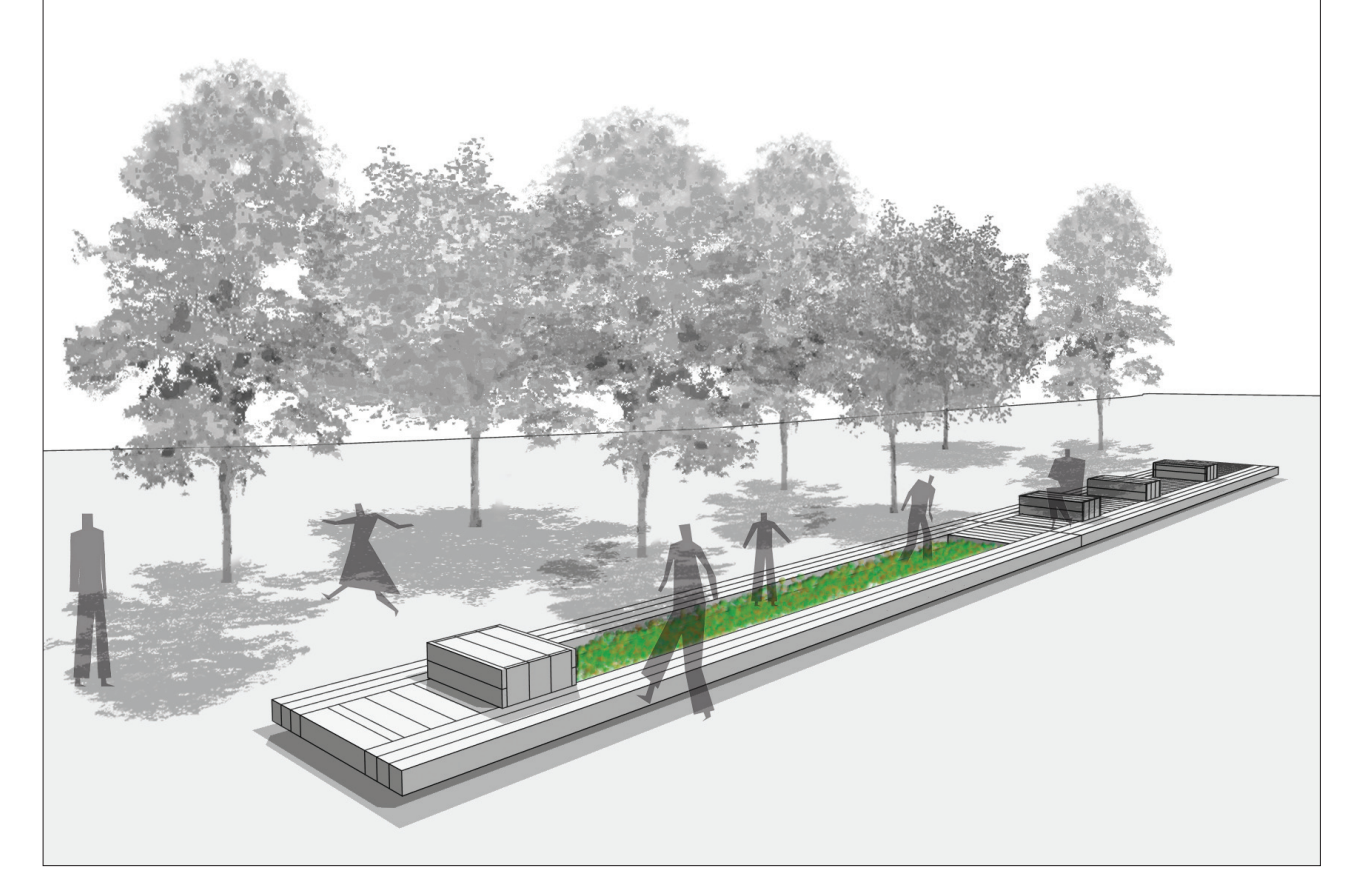

giardini del gusto