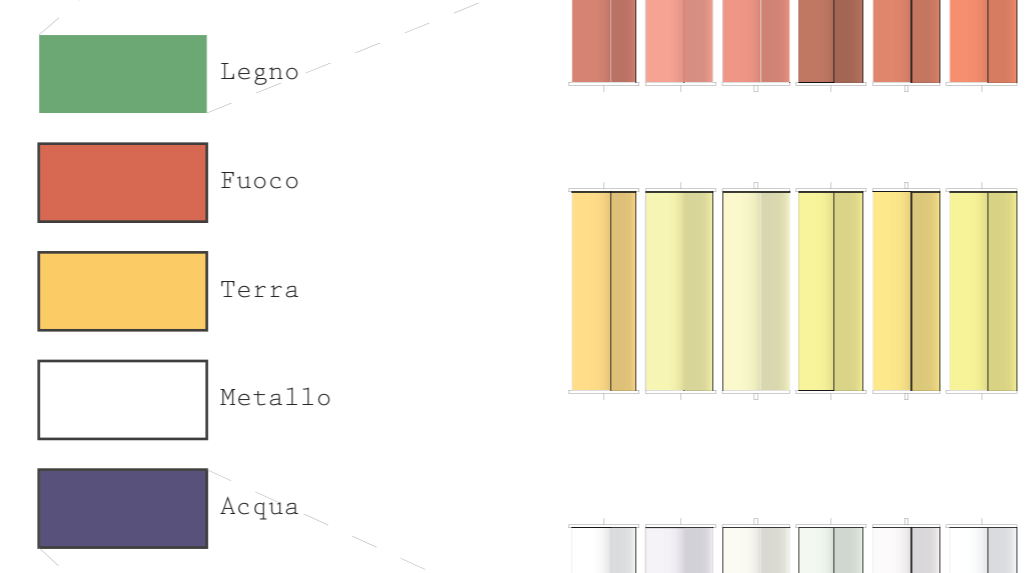

Bagua

Rotore-Brise-soleil

Dati:
 -altezza: 300cm
 -larghezza: 90cm
 -peso: 10kg
 -materiali: acciaio inox (Telaio)
 Tessuto impermeabile,
 resistente al vento
 (e al fuoco): Tenara (PTFE).
 -quantità: 74 dispositivi per piano tipo
 (tot: 2000 su 27 piani,
 81 appartamenti).