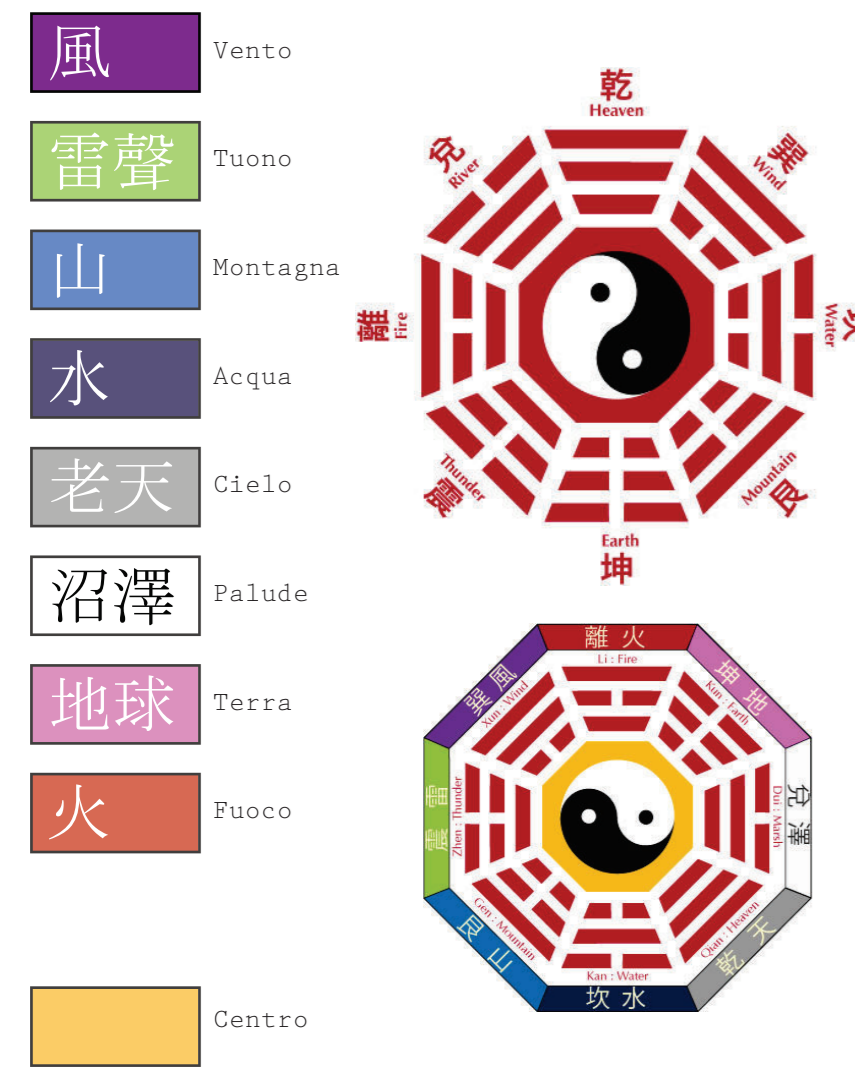

Bagua

Rotore-Brise-soleil

Dati:
 -altezza: 300cm
 -larghezza: 90cm
 -peso: 10kg
 -materiali: acciaio inox (Telaio)
 Tessuto impermeabile,
 resistente al vento
 (e al fuoco): Tenara (PTFE).
 -quantità: 74 dispositivi per piano tipo
 (tot: 2000 su 27 piani,
 81 appartamenti).