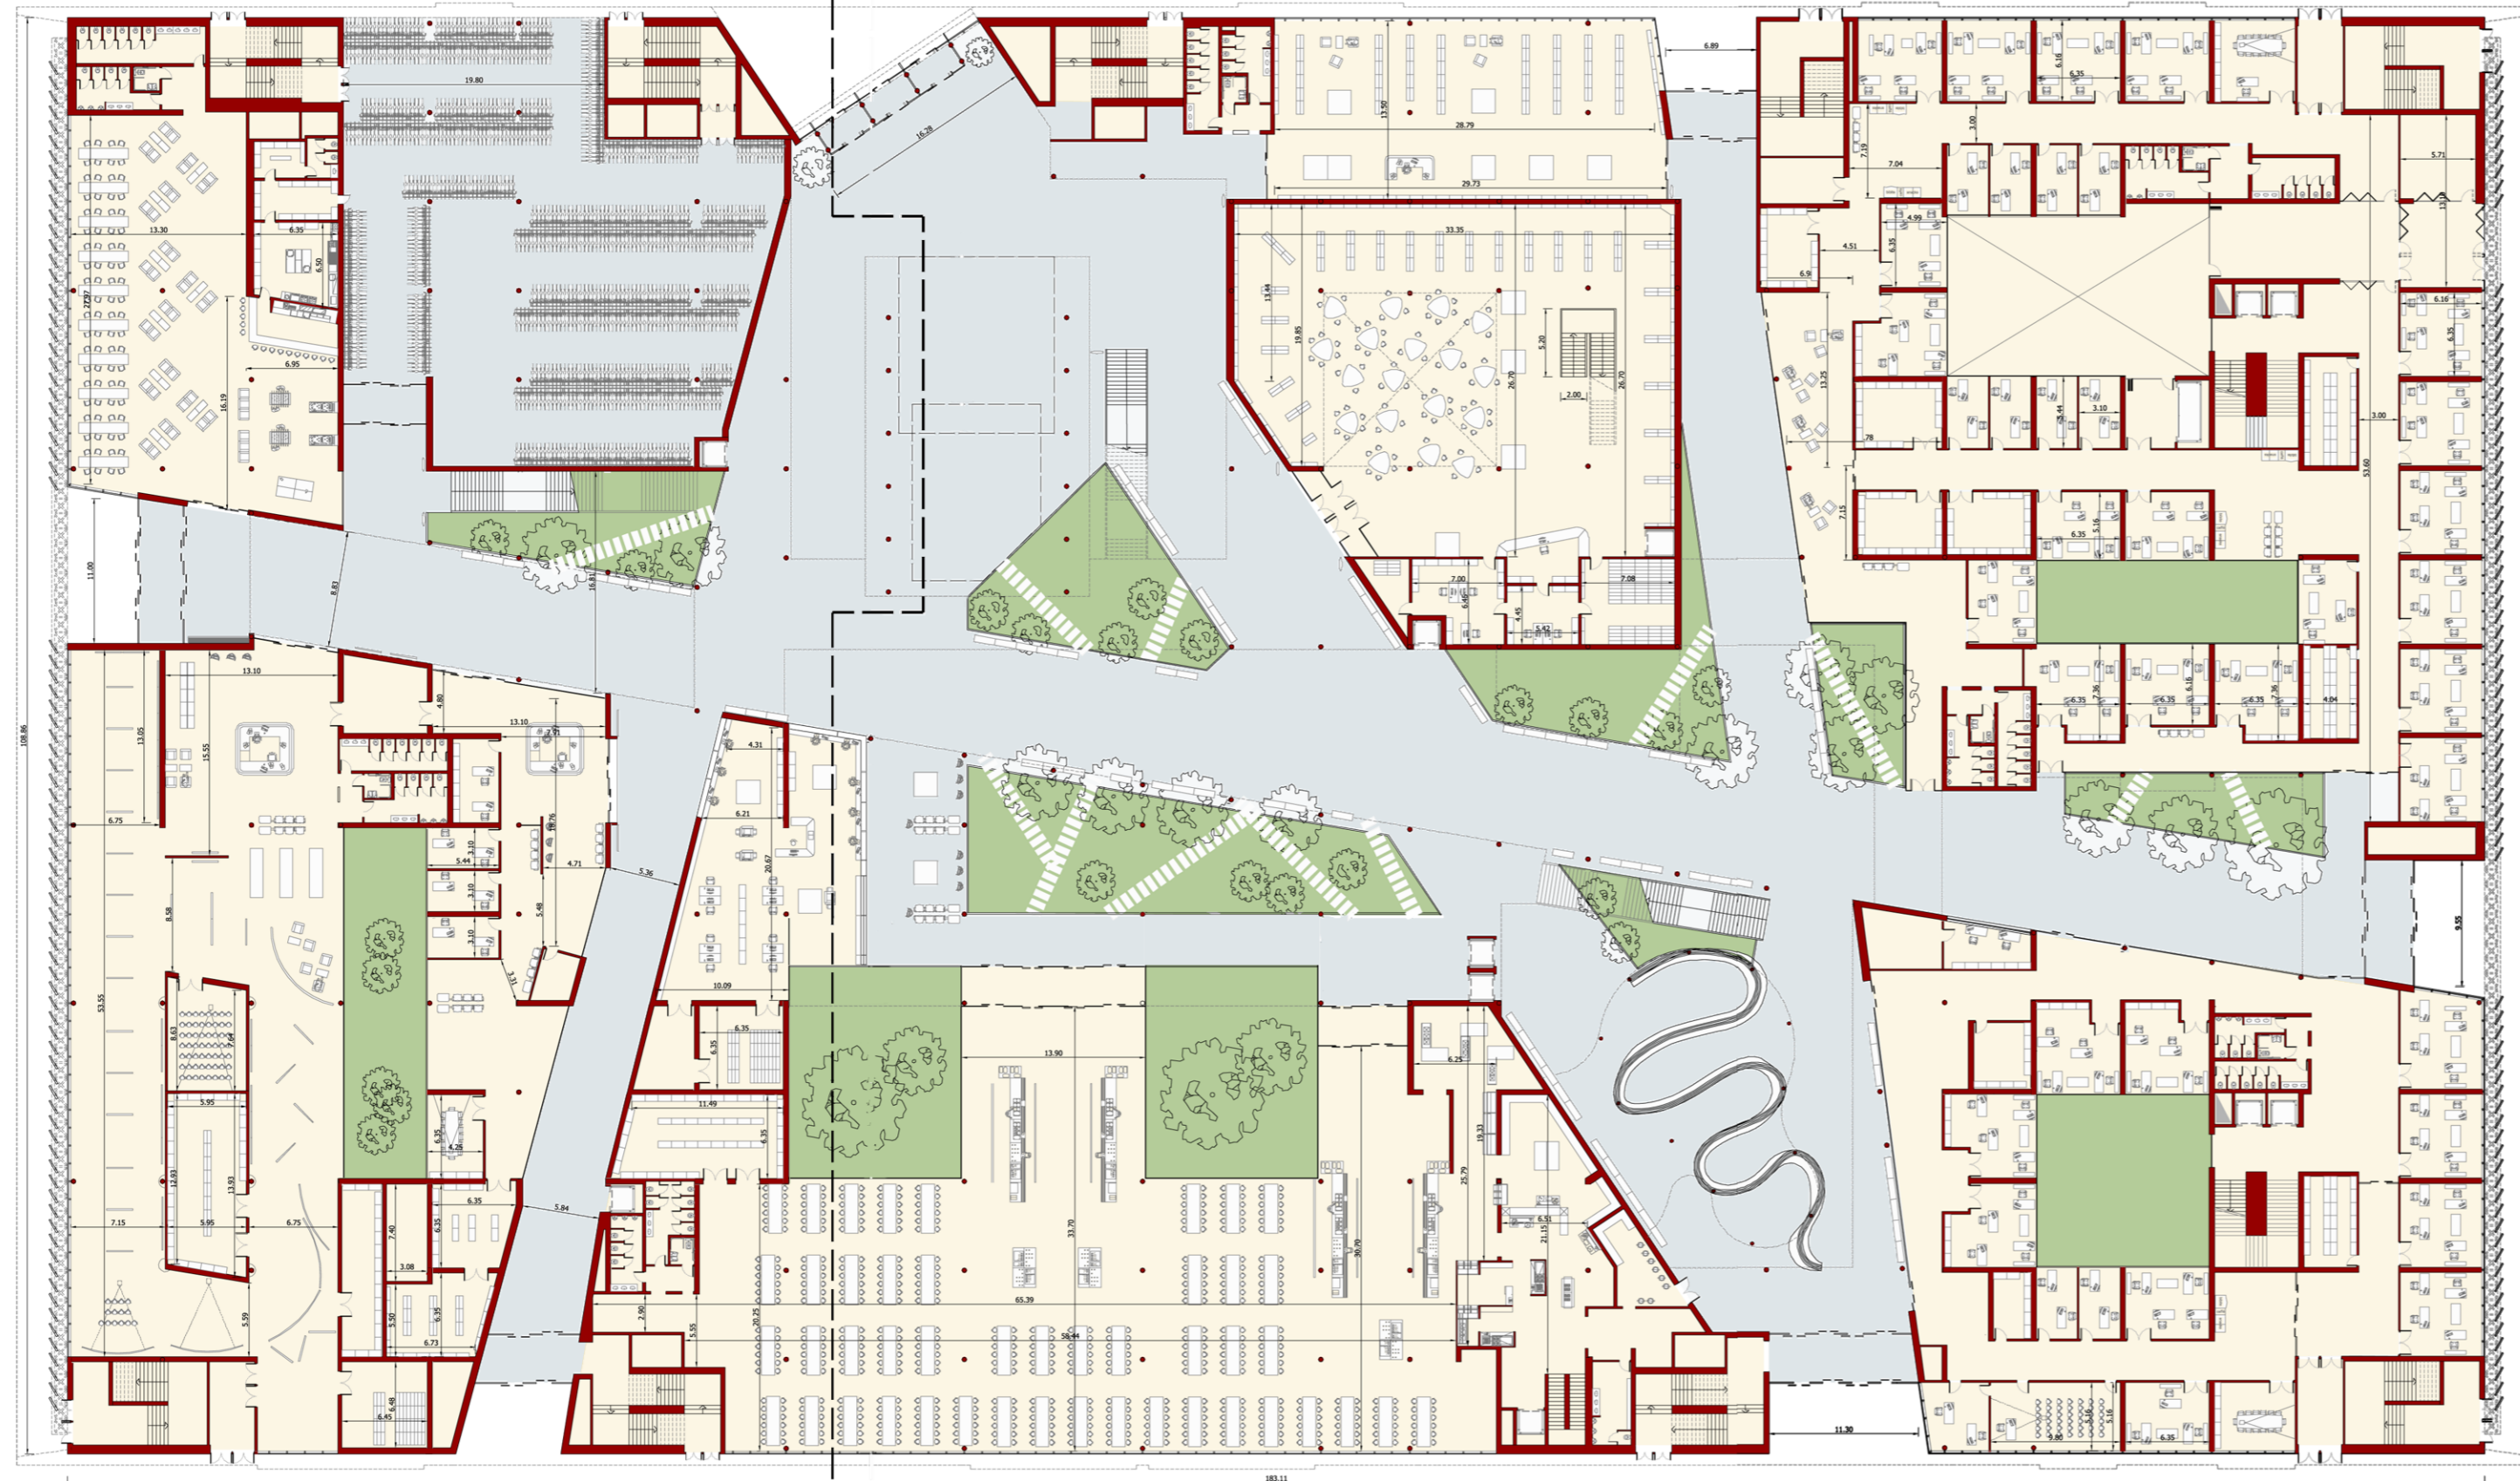

LIVELLO: PIANO TERRA (+0,00m)

SEZIONE
TRASVERSALE

SEZIONE
TRASVERSALE

legenda:

- percorsi piano terra
- percorsi piano 1° e 2°
- scale
- - - ascensori

legenda:

- pub
- punto info studenti (segr.)
- bookshop
- mensa
- biblioteca
- street centrale e giardini
- sala esposizioni
- piazza centrale (allestimenti)
- uffici direzionali / uffici laboratorio
- club
- parcheggio biciclette

LIVELLO: PIANO 1° (+6,00m)

SEZIONE
TRASVERSALE

SEZIONE
TRASVERSALE

legenda:

- percorsi piano terra
- percorsi piano 1° e 2°
- ▬ scale
- - - ascensori

legenda:

- aule lezione / studio / lavoro
- biblioteca
- bar
- aule lezione
- aula pc / deposito / sala stampa
- aule lab. e plastici
- uffici direzionali / uffici professori
- aula magna