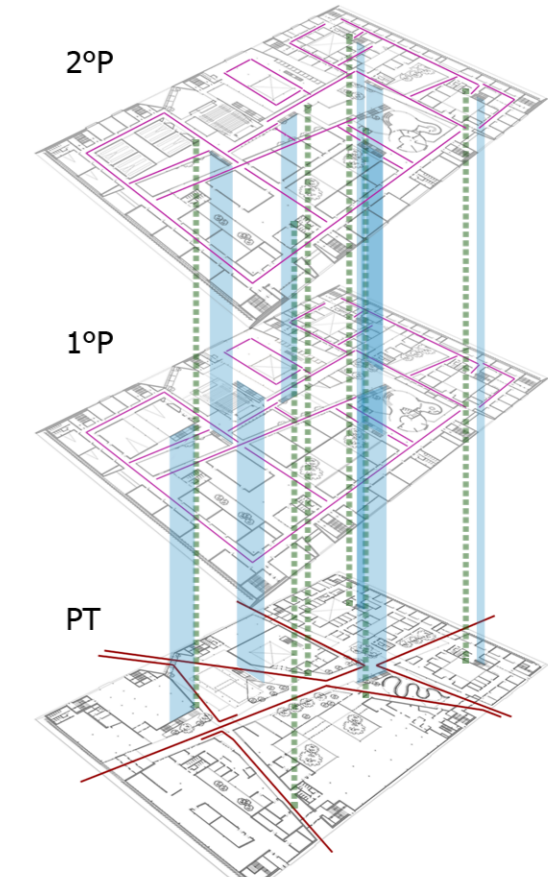

LIVELLO: PIANO TERRA (+0,00m)

SEZIONE
TRASVERSALE

SEZIONE
TRASVERSALE

legenda:

- percorsi piano terra
- percorsi piano 1° e 2°
- scale
- - - ascensori

legenda:

- pub
- punto info studenti (segr.)
- bookshop
- mensa
- biblioteca
- street centrale e giardini
- sala esposizioni
- piazza centrale (allestimenti)
- uffici direzionali / uffici laboratorio
- club
- parcheggio biciclette

LIVELLO: PIANO 1° (+6,00m)

SEZIONE
TRASVERSALE

SEZIONE
TRASVERSALE

legenda:

- percorsi piano terra
- percorsi piano 1° e 2°
- ▬ scale
- - - ascensori

legenda:

- aule lezione / studio / lavoro
- biblioteca
- bar
- aule lezione
- aula pc / deposito / sala stampa
- aule lab. e plastici
- uffici direzionali / uffici professori
- aula magna