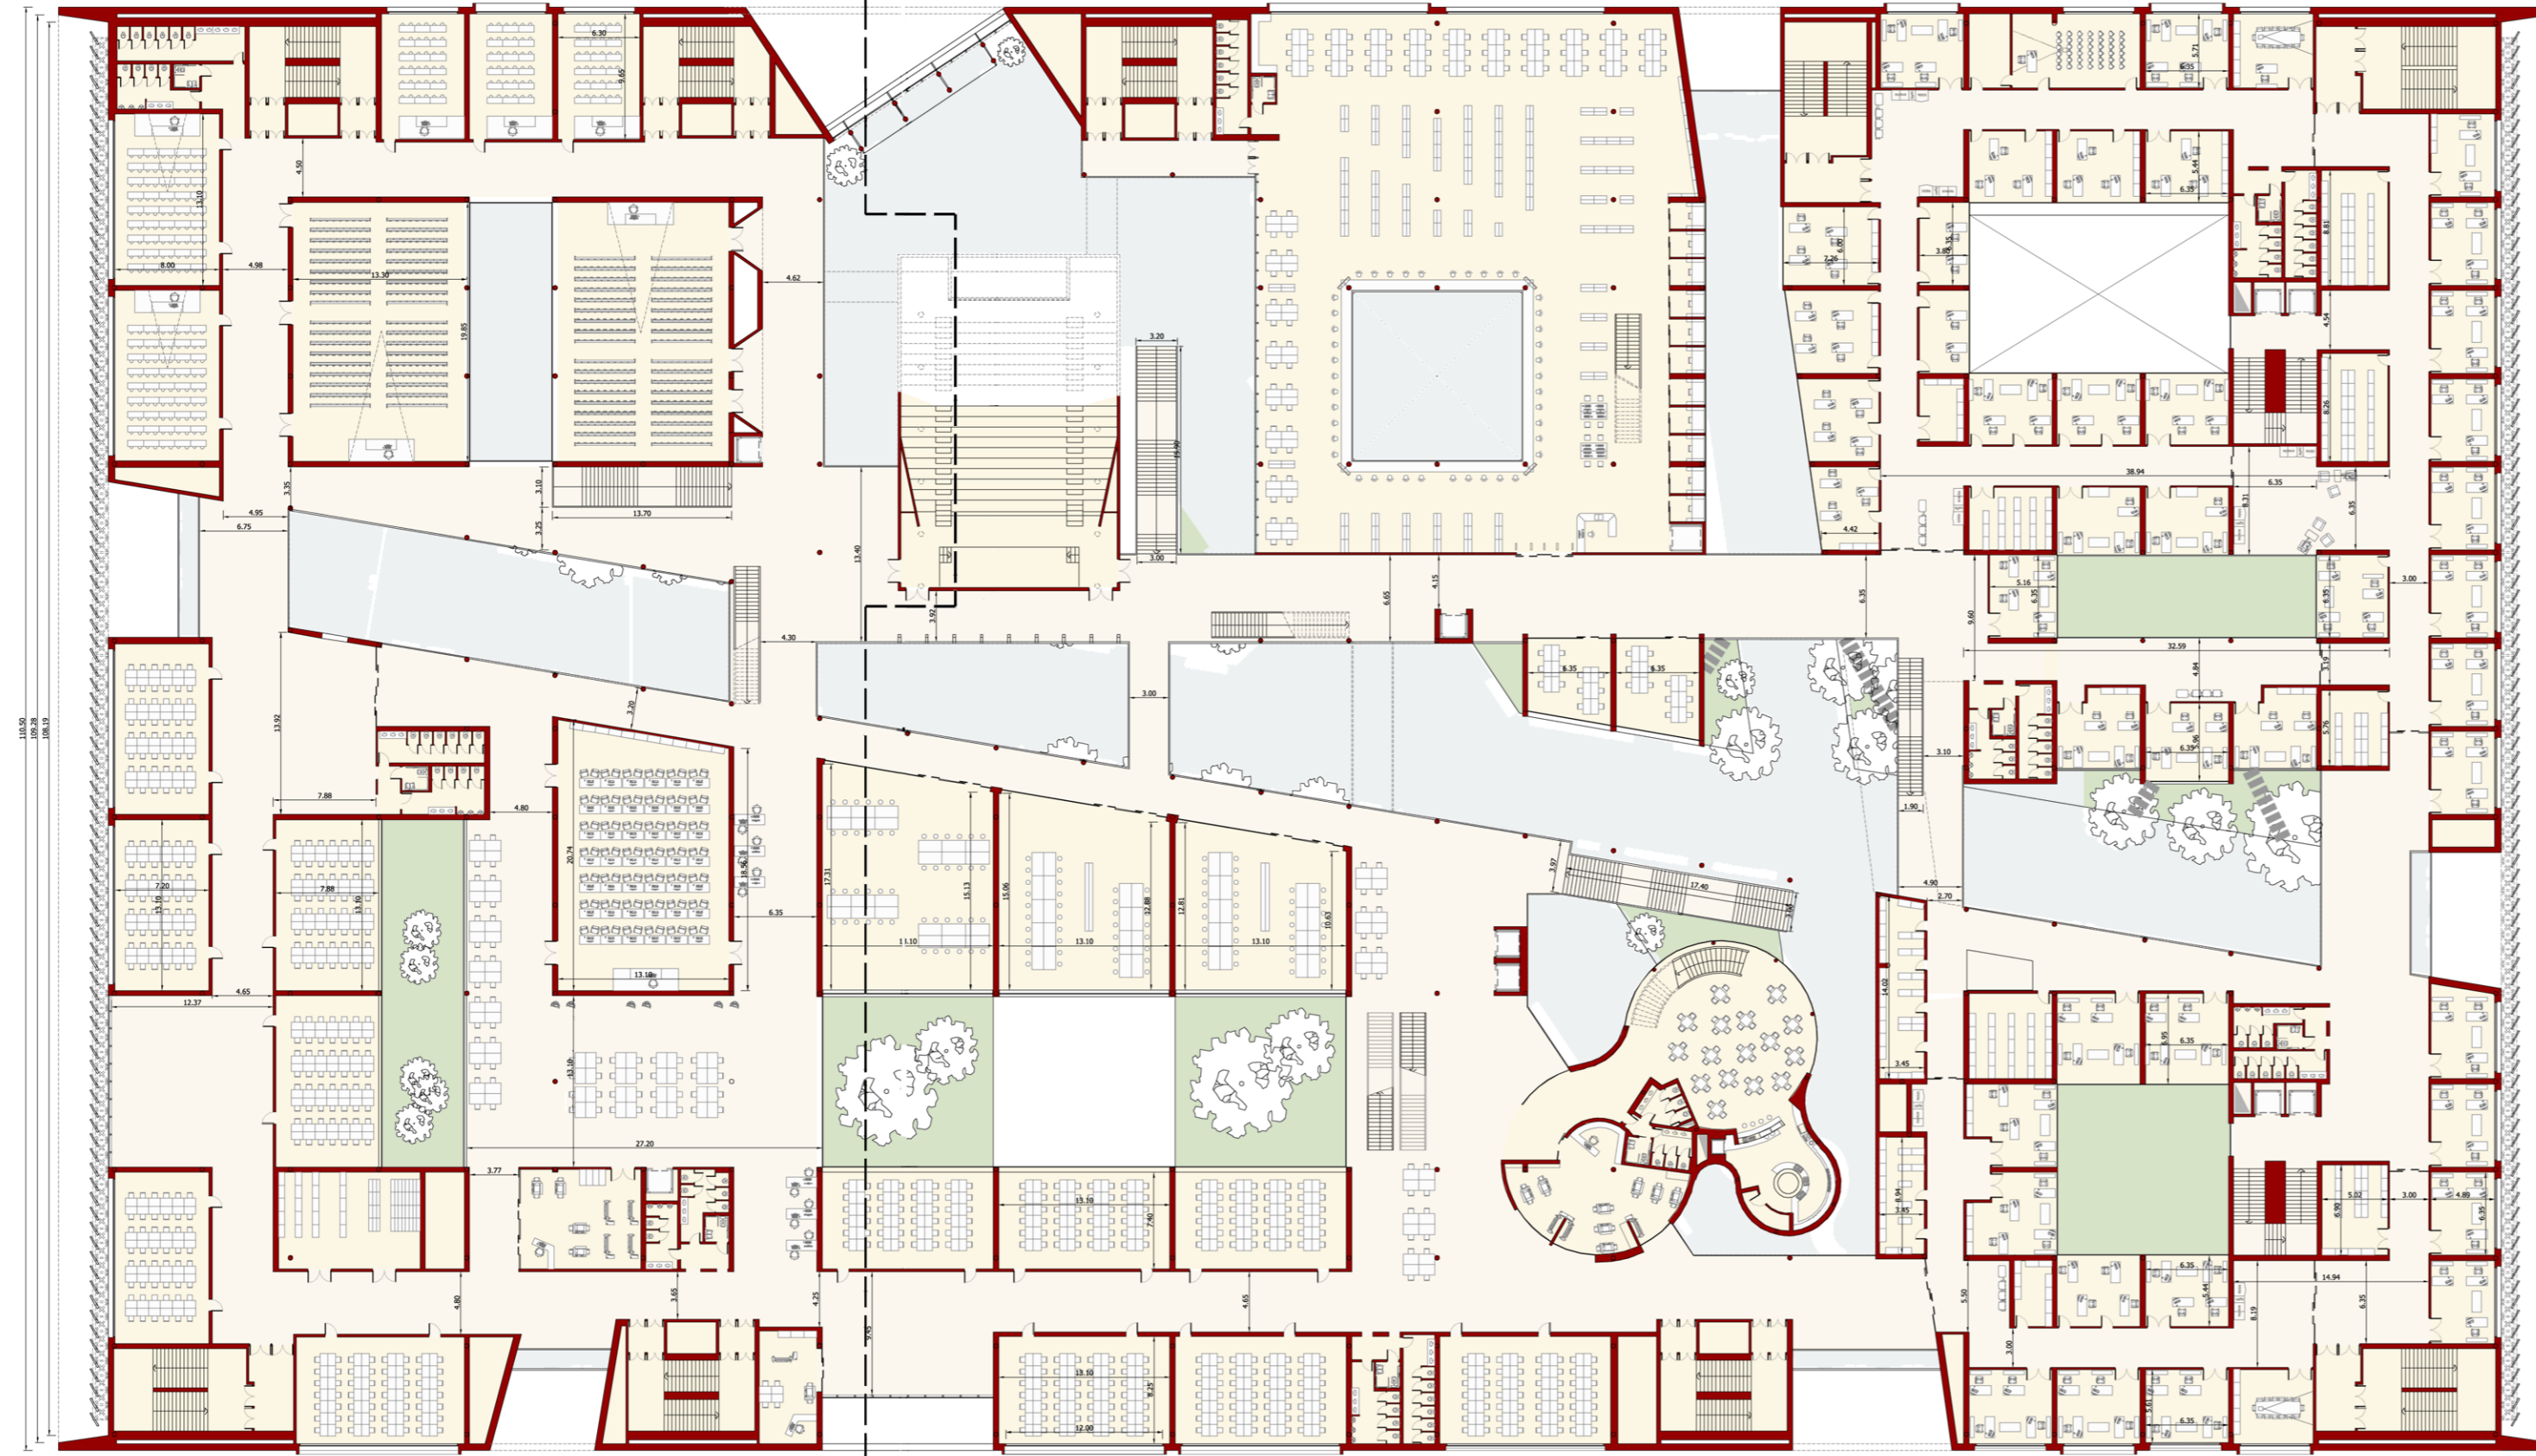

LIVELLO: PIANO TERRA (+0,00m)

SEZIONE
TRASVERSALE

SEZIONE
TRASVERSALE

legenda:

- percorsi piano terra
- percorsi piano 1° e 2°
- scale
- - - ascensori

legenda:

- pub
- punto info studenti (segr.)
- bookshop
- mensa
- biblioteca
- street centrale e giardini
- sala esposizioni
- piazza centrale (allestimenti)
- uffici direzionali / uffici laboratorio
- club
- parcheggio biciclette

LIVELLO: PIANO 1° (+6,00m)

SEZIONE
TRASVERSALE

SEZIONE
TRASVERSALE

legenda:

- percorsi piano terra
- percorsi piano 1° e 2°
- ▬ scale
- - - ascensori

legenda:

- aule lezione / studio / lavoro
- biblioteca
- bar
- aule lezione
- aula pc / deposito / sala stampa
- aule lab. e plastici
- uffici direzionali / uffici professori
- aula magna